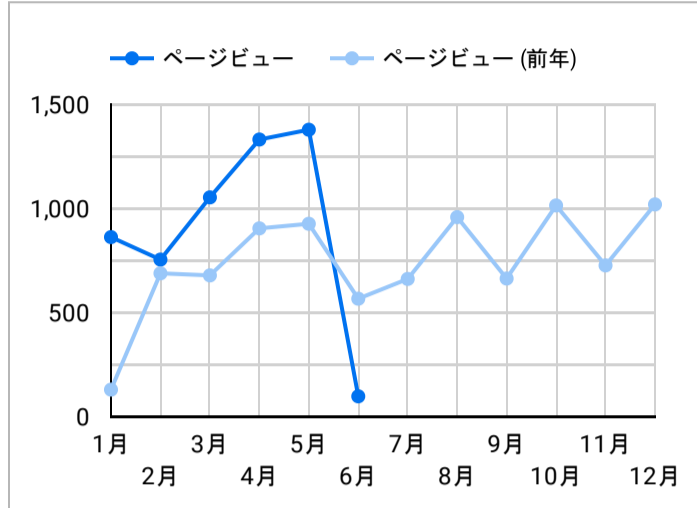

総ユーザー数

625

↓ -56.5%

ページビュー数

1,378

↑ 48.8%

エンゲージメント率

58.28%

↓ -29.6%

平均エンゲージメント時間

46

↓ -47.1%

新規ユーザー数

599

↓ -57.8%

リピーター

26

↑ 44.4%

## ページビュー数