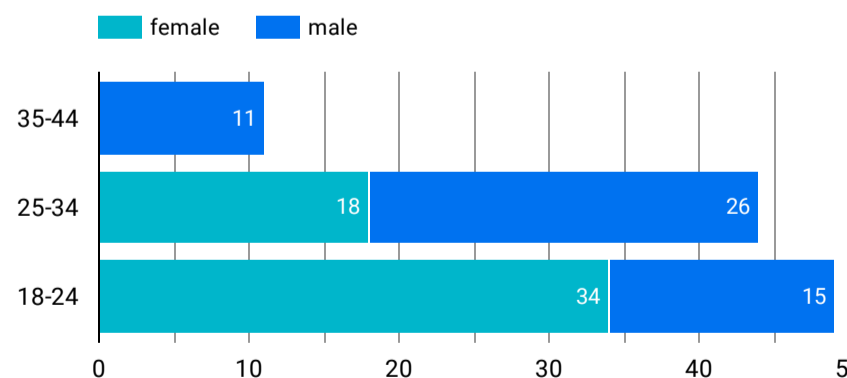

1 - 100 / 1005

&lt; &gt;

## アクセス地域

| 国                  | 総ユーザー数 | ページビュー数 |
|--------------------|--------|---------|
| 1... Japan         | 424    | 1,097   |
| 2... Vietnam       | 154    | 222     |
| 3... United States | 31     | 31      |
| 4... Brazil        | 3      | 13      |
| 5... South Korea   | 3      | 4       |
| 6... Cambodia      | 2      | 3       |
| 7... China         | 2      | 2       |
| 8... Taiwan        | 2      | 2       |
| 9... Germany       | 1      | 1       |
| 1... Norway        | 1      | 1       |
| 1... Singapore     | 1      | 1       |
| 総計                 | 625    | 1,378   |

1 179

1 - 12 / 12 &lt; &gt;

## 年齢 x 性別