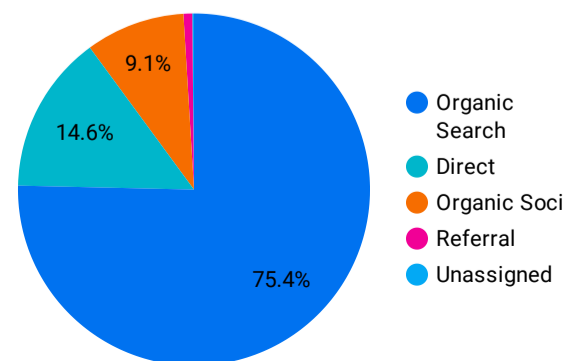

総ユーザー数

625

↓ -56.5%

ページビュー数

1,378

↑ 48.8%

エンゲージメント率

58.28%

↓ -29.6%

平均エンゲージメント時間

46

↓ -47.1%

新規ユーザー数

599

↓ -57.8%

リピーター

26

↑ 44.4%

ページビュー数

エンゲージメント率

平均エンゲージメント時間

人気ページランキング

ページタイトル	ページビュー
1. Điểm tham quan | Trang web du lịch chính thức của tỉnh Kago...	160
2. Trang web du lịch chính thức của tỉnh Kagoshima	119
3. Di chuyển trong Kagoshima | Trang web du lịch chính thức của...	63
4. Vườn hồng Kanoya | Điểm tham quan | Trang web du lịch chín...	55
5. Chào mừng bạn đến với Kagoshima! | Chuyên mục đặc biệt | T...	52
6. Di chuyển đến Kagoshima | Trang web du lịch chính thức của t...	30
7. Công viên Wake | Điểm tham quan | Trang web du lịch chính th...	29
8. Phương tiện giao thông thuận tiện cho chuyến đi | Trang web ...	29
9. Sự kiện | Trang web du lịch chính thức của tỉnh Kagoshima	28
10. Iko-no-satoen (Công viên cấm tú cầu) | Điểm tham quan | Tran...	27
11. Thủy cung thành phố Kagoshima (lo World) | Điểm tham quan...	25
12. Cửa hàng ăn uống | Trang web du lịch chính thức của tỉnh Kag...	24
13. Hương vị địa phương | Chuyên mục đặc biệt | Trang web du lịch...	24
14. Đảo Amami Oshima | Điểm tham quan | Trang web du lịch chí...	23
15. Núi lửa Sakurajima | Điểm tham quan | Trang web du lịch chín...	20

1 - 100 / 193

< >

検索キーワード

検索ワード	クリック数
1. du lịch kagoshima	17
2. thủy cung kagoshima	6
3. kagoshima có gì	6
4. tỉnh kagoshima	6
5. kagoshima	5
6. 塚崎タイドプール	4
7. tỉnh kagoshima nhật bản	4
8. sân bay kagoshima	4
9. cây long não	3
10. hamayaki	3
11. tỉnh kagoshima có gì nổi tiếng	3
12. 屋久島 タイドプール	3
13. yakushima	3
14. núi lửa sakurajima	2
15. kagoshima nhật bản	2

1 - 100 / 1005

< >

アクセス地域

国	総ユーザー数	ページビュー数
1... Japan	424	1,097
2... Vietnam	154	222
3... United States	31	31
4... Brazil	3	13
5... South Korea	3	4
6... Cambodia	2	3
7... China	2	2
8... Taiwan	2	2
9... Germany	1	1
1... Norway	1	1
1... Singapore	1	1
総計	625	1,378

1 179