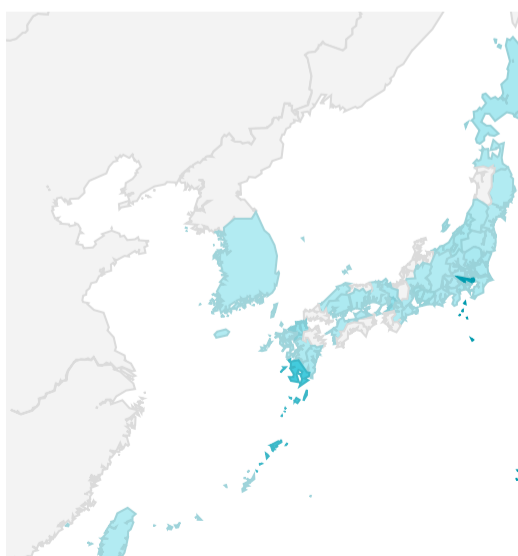

総ユーザー数

625

↓ -56.5%

ページビュー数

1,378

↑ 48.8%

エンゲージメント率

58.28%

↓ -29.6%

平均エンゲージメント時間

46

↓ -47.1%

新規ユーザー数

599

↓ -57.8%

リピーター

26

↑ 44.4%

ページビュー数

エンゲージメント率

平均エンゲージメント時間

人気ページランキング

ページタイトル	ページビュー
1. Điểm tham quan | Trang web du lịch chính thức của tỉnh Kago...	160
2. Trang web du lịch chính thức của tỉnh Kagoshima	119
3. Di chuyển trong Kagoshima | Trang web du lịch chính thức của...	63
4. Vườn hồng Kanoya | Điểm tham quan | Trang web du lịch chín...	55
5. Chào mừng bạn đến với Kagoshima! | Chuyên mục đặc biệt | T...	52
6. Di chuyển đến Kagoshima | Trang web du lịch chính thức của t...	30
7. Công viên Wake | Điểm tham quan | Trang web du lịch chính th...	29
8. Phương tiện giao thông thuận tiện cho chuyến đi | Trang web ...	29
9. Sự kiện | Trang web du lịch chính thức của tỉnh Kagoshima	28
10. Iko-no-satoen (Công viên cấm tú cầu) | Điểm tham quan | Tran...	27
11. Thủy cung thành phố Kagoshima (lo World) | Điểm tham quan...	25
12. Cửa hàng ăn uống | Trang web du lịch chính thức của tỉnh Kag...	24
13. Hương vị địa phương | Chuyên mục đặc biệt | Trang web du lịch...	24
14. Đảo Amami Oshima | Điểm tham quan | Trang web du lịch chí...	23
15. Núi lửa Sakurajima | Điểm tham quan | Trang web du lịch chín...	20

1 - 100 / 193

< >

検索キーワード

検索ワード	クリック数
1. du lịch kagoshima	17
2. thủy cung kagoshima	6
3. kagoshima có gì	6
4. tỉnh kagoshima	6
5. kagoshima	5
6. 塚崎タイドプール	4
7. tỉnh kagoshima nhật bản	4
8. sân bay kagoshima	4
9. cây long não	3
10. hamayaki	3
11. tỉnh kagoshima có gì nổi tiếng	3
12. 屋久島 タイドプール	3
13. yakushima	3
14. núi lửa sakurajima	2
15. kagoshima nhật bản	2

1 - 100 / 1005

< >

アクセス地域

国	総ユーザー数	ページビュー数
1... Japan	424	1,097
2... Vietnam	154	222
3... United States	31	31
4... Brazil	3	13
5... South Korea	3	4
6... Cambodia	2	3
7... China	2	2
8... Taiwan	2	2
9... Germany	1	1
1... Norway	1	1
1... Singapore	1	1
総計	625	1,378

1 179