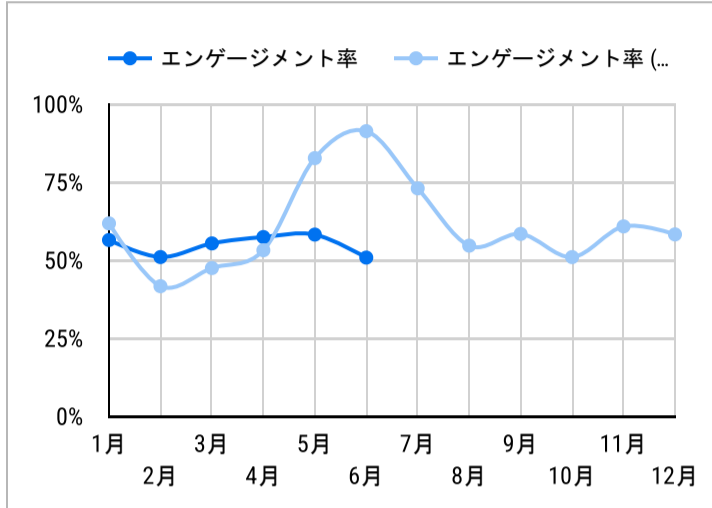

総ユーザー数

625

↓ -56.5%

ページビュー数

1,378

↑ 48.8%

エンゲージメント率

58.28%

↓ -29.6%

平均エンゲージメント時間

46

↓ -47.1%

新規ユーザー数

599

↓ -57.8%

リピーター

26

↑ 44.4%

ページビュー数

エンゲージメント率

平均エンゲージメント時間

人気ページランキング

ページタイトル	ページビュー
1. Điểm tham quan | Trang web du lịch chính thức của tỉnh Kago...	160
2. Trang web du lịch chính thức của tỉnh Kagoshima	119
3. Di chuyển trong Kagoshima | Trang web du lịch chính thức của...	63
4. Vườn hồng Kanoya | Điểm tham quan | Trang web du lịch chín...	55
5. Chào mừng bạn đến với Kagoshima! | Chuyên mục đặc biệt | T...	52
6. Di chuyển đến Kagoshima | Trang web du lịch chính thức của t...	30
7. Công viên Wake | Điểm tham quan | Trang web du lịch chính th...	29
8. Phương tiện giao thông thuận tiện cho chuyến đi | Trang web ...	29
9. Sự kiện | Trang web du lịch chính thức của tỉnh Kagoshima	28
10. Iko-no-satoen (Công viên cấm tú cầu) | Điểm tham quan | Tran...	27
11. Thủy cung thành phố Kagoshima (lo World) | Điểm tham quan...	25
12. Cửa hàng ăn uống | Trang web du lịch chính thức của tỉnh Kag...	24
13. Hương vị địa phương | Chuyên mục đặc biệt | Trang web du lịch...	24
14. Đảo Amami Oshima | Điểm tham quan | Trang web du lịch chí...	23
15. Núi lửa Sakurajima | Điểm tham quan | Trang web du lịch chín...	20

1 - 100 / 193

< >

検索キーワード

検索ワード	クリック数
1. du lịch kagoshima	17
2. thủy cung kagoshima	6
3. kagoshima có gì	6
4. tỉnh kagoshima	6
5. kagoshima	5
6. 塚崎タイドプール	4
7. tỉnh kagoshima nhật bản	4
8. sân bay kagoshima	4
9. cây long não	3
10. hamayaki	3
11. tỉnh kagoshima có gì nổi tiếng	3
12. 屋久島 タイドプール	3
13. yakushima	3
14. núi lửa sakurajima	2
15. kagoshima nhật bản	2

1 - 100 / 1005

< >

アクセス地域

国	総ユーザー数	ページビュー数
1... Japan	424	1,097
2... Vietnam	154	222
3... United States	31	31
4... Brazil	3	13
5... South Korea	3	4
6... Cambodia	2	3
7... China	2	2
8... Taiwan	2	2
9... Germany	1	1
1... Norway	1	1
1... Singapore	1	1
総計	625	1,378

1 179