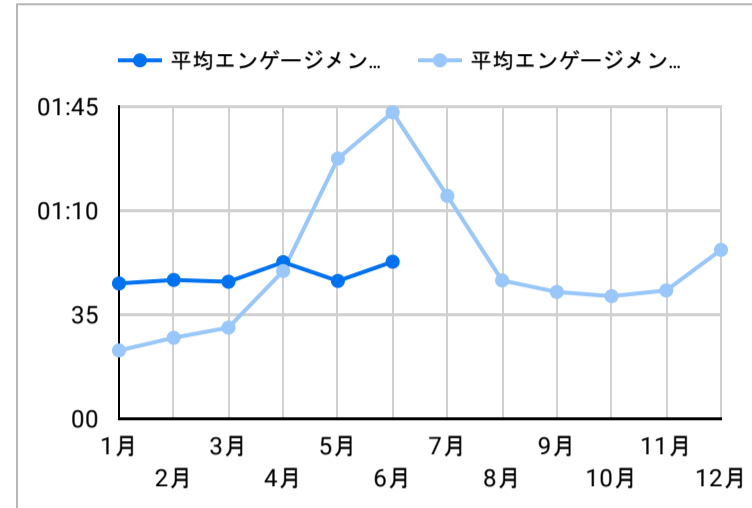

平均エンゲージメント時間