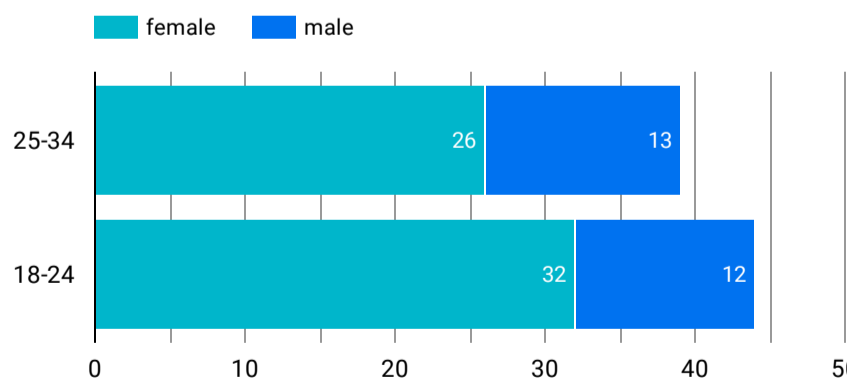

総ユーザー数
520
↑ 45.7%

ページビュー数
1,331
↑ 47.2%

エンゲージメント率
57.49%
↑ 7.9%

平均エンゲージメント時間
52
↑ 6.0%

新規ユーザー数
498
↑ 45.6%

リピーター
22
↑ 46.7%

ページビュー数

エンゲージメント率

平均エンゲージメント時間

人気ページランキング

ページタイトル	ページビュー
1. Điểm tham quan | Trang web du lịch chính thức của tỉnh Kago...	218
2. Trang web du lịch chính thức của tỉnh Kagoshima	101
3. Công viên Wake | Điểm tham quan | Trang web du lịch chính th...	54
4. Sự kiện | Trang web du lịch chính thức của tỉnh Kagoshima	44
5. Di chuyển trong Kagoshima | Trang web du lịch chính thức của...	40
6. Chào mừng bạn đến với Kagoshima! | Chuyên mục đặc biệt | T...	38
7. Khu vực sân bay Kagoshima | Chuyên mục đặc biệt | Trang we...	34
8. Vườn hồng Kanoya | Điểm tham quan | Trang web du lịch chín...	31
9. Thác Ogawa | Điểm tham quan | Trang web du lịch chính thức ...	28
10. Công viên hoa Kagoshima | Điểm tham quan | Trang web du lịch...	25
11. Hương vị địa phương | Chuyên mục đặc biệt | Trang web du lịch...	23
12. Núi lửa Sakurajima | Điểm tham quan | Trang web du lịch chín...	23
13. Cửa hàng ăn uống | Trang web du lịch chính thức của tỉnh Kag...	20
14. Tham quan xung quanh hồ cao nguyên Ebino | Điểm tham qu...	20
15. Cao nguyên Ebino | Điểm tham quan | Trang web du lịch chính...	19

1 - 100 / 169

検索キーワード

検索ワード	クリック数
1. du lịch kagoshima	24
2. kagoshima	9
3. sân bay kagoshima	7
4. tỉnh kagoshima	6
5. tỉnh kagoshima có gì nổi tiếng	5
6. kagoshima có gì	3
7. tonbo ramen	2
8. 屋久島 プール	2
9. kagoshima có gì nổi tiếng	2
10. tỉnh kagoshima nhật bản	2
11. núi lửa sakurajima	2
12. yakushima	1
13. kagoshima nhật bản	1
14. 屋久島灯台	1
15. kagoshima chiran	1

1 - 100 / 828

アクセス地域

1 - 16 / 16

年齢 x 性別

流入経路