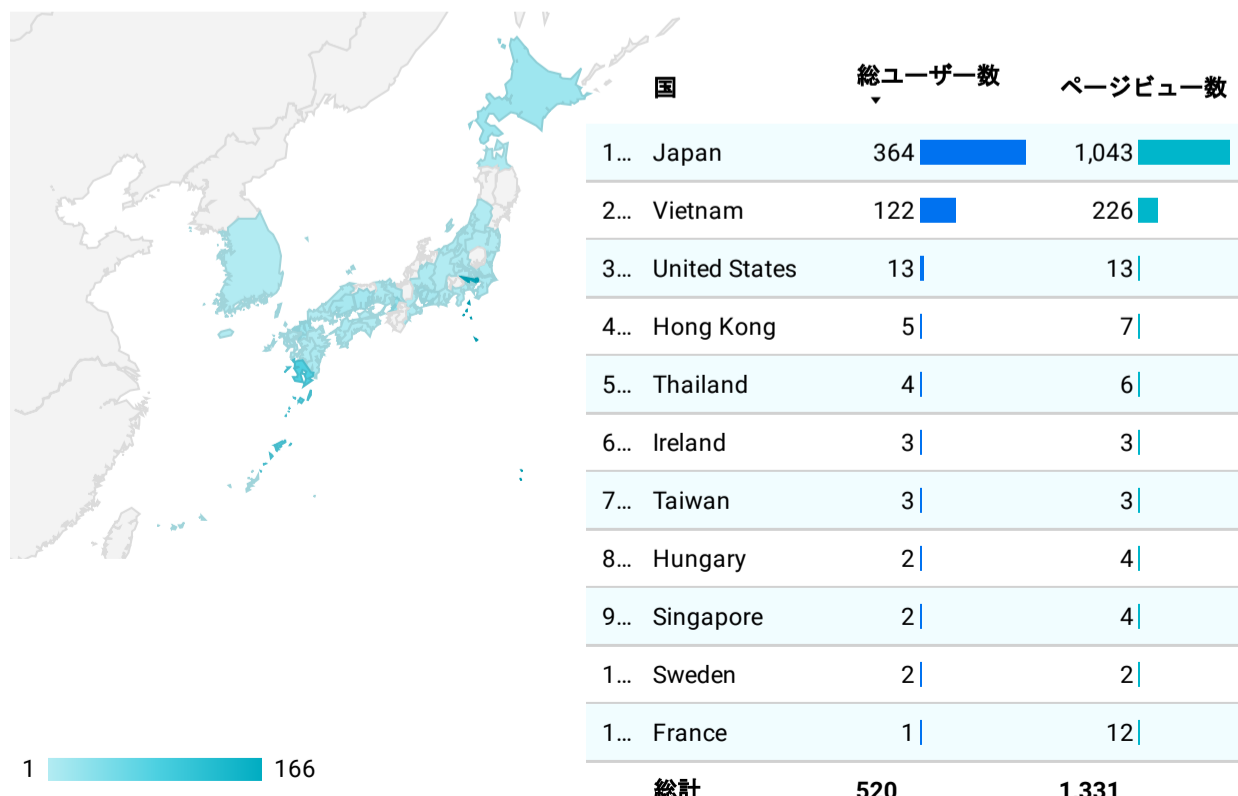

総ユーザー数
520
↑ 45.7%

ページビュー数
1,331
↑ 47.2%

エンゲージメント率
57.49%
↑ 7.9%

平均エンゲージメント時間
52
↑ 6.0%

新規ユーザー数
498
↑ 45.6%

リピーター
22
↑ 46.7%

ページビュー数

エンゲージメント率

平均エンゲージメント時間

人気ページランキング

ページタイトル	ページビュー
1. Điểm tham quan | Trang web du lịch chính thức của tỉnh Kago...	218
2. Trang web du lịch chính thức của tỉnh Kagoshima	101
3. Công viên Wake | Điểm tham quan | Trang web du lịch chính th...	54
4. Sự kiện | Trang web du lịch chính thức của tỉnh Kagoshima	44
5. Di chuyển trong Kagoshima | Trang web du lịch chính thức của...	40
6. Chào mừng bạn đến với Kagoshima! | Chuyên mục đặc biệt | T...	38
7. Khu vực sân bay Kagoshima | Chuyên mục đặc biệt | Trang we...	34
8. Vườn hồng Kanoya | Điểm tham quan | Trang web du lịch chín...	31
9. Thác Ogawa | Điểm tham quan | Trang web du lịch chính thức ...	28
10. Công viên hoa Kagoshima | Điểm tham quan | Trang web du lịch...	25
11. Hương vị địa phương | Chuyên mục đặc biệt | Trang web du lịch...	23
12. Núi lửa Sakurajima | Điểm tham quan | Trang web du lịch chín...	23
13. Cửa hàng ăn uống | Trang web du lịch chính thức của tỉnh Kag...	20
14. Tham quan xung quanh hồ cao nguyên Ebino | Điểm tham qu...	20
15. Cao nguyên Ebino | Điểm tham quan | Trang web du lịch chính...	19

1 - 100 / 169

検索キーワード

検索ワード	クリック数
1. du lịch kagoshima	24
2. kagoshima	9
3. sân bay kagoshima	7
4. tỉnh kagoshima	6
5. tỉnh kagoshima có gì nổi tiếng	5
6. kagoshima có gì	3
7. tonbo ramen	2
8. 屋久島 プール	2
9. kagoshima có gì nổi tiếng	2
10. tỉnh kagoshima nhật bản	2
11. núi lửa sakurajima	2
12. yakushima	1
13. kagoshima nhật bản	1
14. 屋久島灯台	1
15. kagoshima chiran	1

1 - 100 / 828

アクセス地域

1 - 16 / 16

年齢 x 性別

流入経路