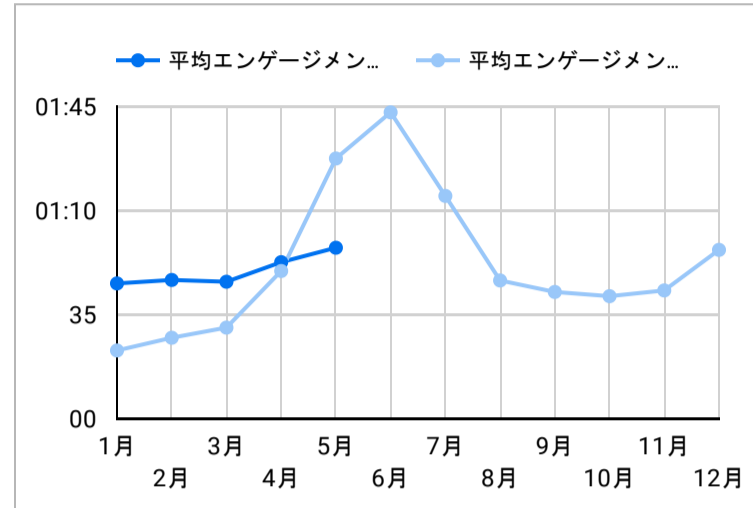

平均エンゲージメント時間