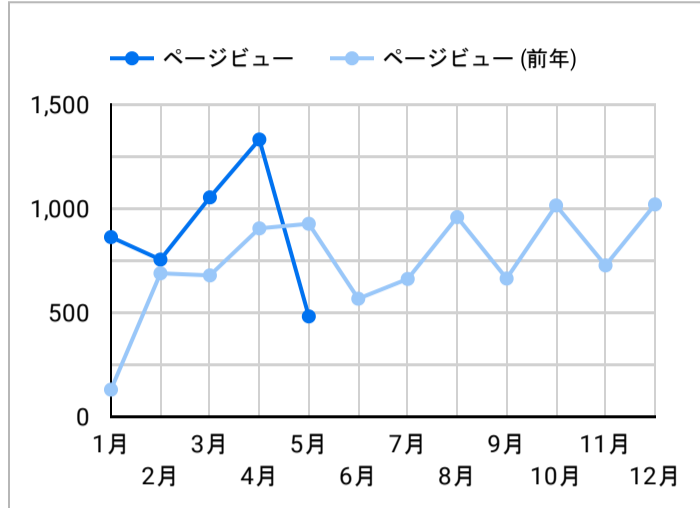

総ユーザー数  
520  
↑ 45.7%ページビュー数  
1,331  
↑ 47.2%エンゲージメント率  
57.49%  
↑ 7.9%平均エンゲージメント時間  
52  
↑ 6.0%新規ユーザー数  
498  
↑ 45.6%リピーター  
22  
↑ 46.7%

## ページビュー数

## エンゲージメント率

## 平均エンゲージメント時間