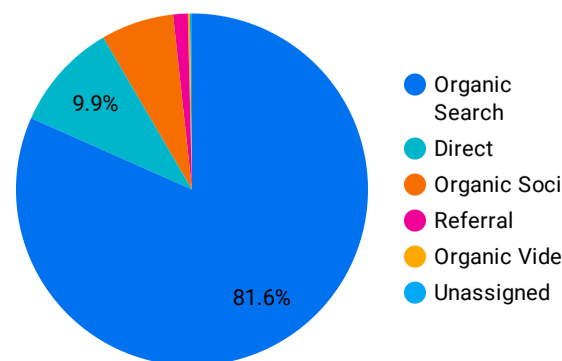

## アクセス地域

1 - 16 / 16

## 年齢 x 性別

## 流入経路

デバイス カテゴリ

年齢

地域

2024/04/01 - 2024/04/30

テキストやURLでページを絞り込みます

ページタイトル

次と等しい 値を入力