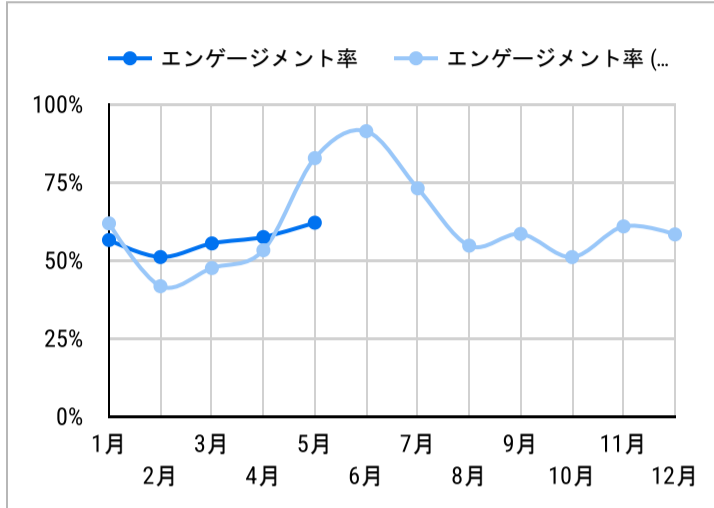

総ユーザー数  
520  
↑ 45.7%ページビュー数  
1,331  
↑ 47.2%エンゲージメント率  
57.49%  
↑ 7.9%平均エンゲージメント時間  
52  
↑ 6.0%新規ユーザー数  
498  
↑ 45.6%リピーター  
22  
↑ 46.7%

## ページビュー数

## エンゲージメント率

## 平均エンゲージメント時間