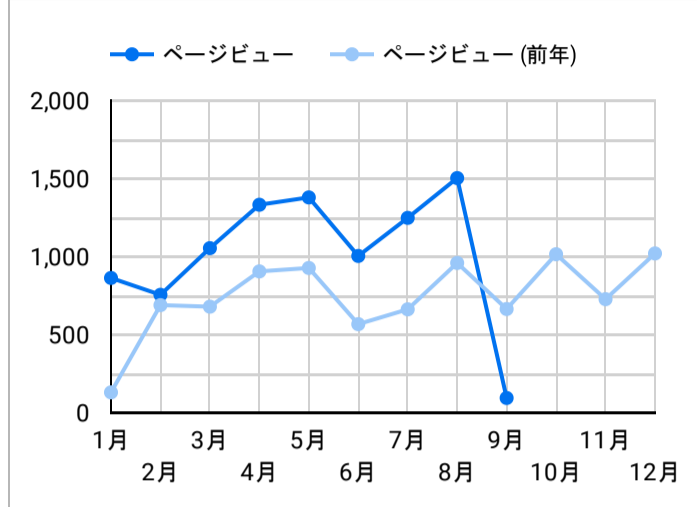

総ユーザー数
604
↑ 34.2%ページビュー数
1,502
↑ 56.8%エンゲージメント率
54.32%
↓ -0.8%平均エンゲージメント時間
47
↑ 1.7%新規ユーザー数
578
↑ 33.8%リピーター
26
↑ 44.4%

ページビュー数

エンゲージメント率

平均エンゲージメント時間

人気ページランキング

ページタイトル	ページビュー
1. Điểm tham quan Trang web du lịch chính thức của tỉnh Kago...	247
2. Sự kiện Trang web du lịch chính thức của tỉnh Kagoshima	165
3. Trang web du lịch chính thức của tỉnh Kagoshima	77
4. Chào mừng bạn đến với Kagoshima! Chuyên mục đặc biệt T...	53
5. Di chuyển trong Kagoshima Trang web du lịch chính thức của...	49
6. Những bông hoa Hướng Dương ở ga Nishi-Oyama Điểm tha...	36
7. Cây long não khổng lồ Kamou Okusu Điểm tham quan Tran...	33
8. Thủy cung thành phố Kagoshima (lo World) Điểm tham quan...	33
9. Thác Ogawa Điểm tham quan Trang web du lịch chính thức ...	32
10. Yakushima Island-Tsukazaki Tide Pools 屋久島 塚崎タイドプ...	25
11. Di chuyển đến Kagoshima Trang web du lịch chính thức của t...	20
12. Phong cảnh bốn mùa tươi đẹp ở Kagoshima Chuyên mục đặ...	20
13. Phương tiện giao thông thuận tiện cho chuyến đi Trang web ...	20
14. Cửa hàng ăn uống Trang web du lịch chính thức của tỉnh Kag...	19
15. Trang trại Takachiho Điểm tham quan Trang web du lịch chí...	18

1 - 100 / 181

検索キーワード

検索ワード	クリック数
1. du lịch kagoshima	26
2. kagoshima có gì	12
3. tỉnh kagoshima	11
4. 屋久島 タイドプール	6
5. kagoshima	6
6. タイドプール 屋久島	4
7. tỉnh kagoshima có gì nổi tiếng	4
8. địa điểm du lịch kagoshima	4
9. 塚崎タイドプール	4
10. kagoshima nhật bản	3
11. thủy cung kagoshima	3
12. kirishima sakura	3
13. tỉnh kagoshima của nhật bản	2
14. 霧島神宮 英語	2
15. shiroyama	2

1 184

1 - 17 / 17

年齢 x 性別

流入経路

デバイス カテゴリ

年齢

地域

2024/08/01 - 2024/08/31

App version

年齢

地域

2024/08/01 - 2024/08/31

テキストやURLでページを絞り込みます

イベント名

次と等しい 値を入力

閲覧開始ページランキング