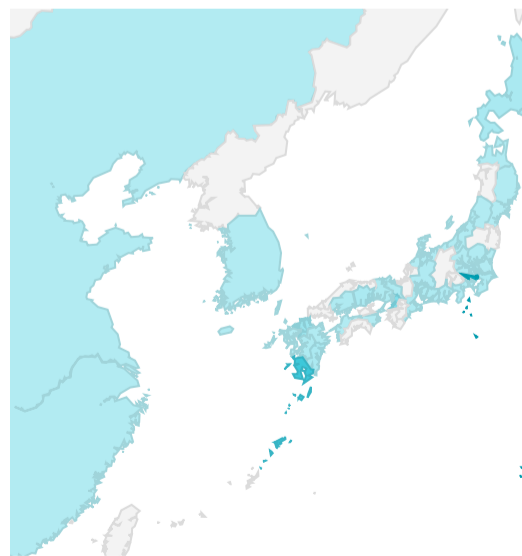

総ユーザー数
604
↑ 34.2%ページビュー数
1,502
↑ 56.8%エンゲージメント率
54.32%
↓ -0.8%平均エンゲージメント時間
47
↑ 1.7%新規ユーザー数
578
↑ 33.8%リピーター
26
↑ 44.4%

ページビュー数

エンゲージメント率

平均エンゲージメント時間

人気ページランキング

ページタイトル	ページビュー
1. Điểm tham quan Trang web du lịch chính thức của tỉnh Kago...	247
2. Sự kiện Trang web du lịch chính thức của tỉnh Kagoshima	165
3. Trang web du lịch chính thức của tỉnh Kagoshima	77
4. Chào mừng bạn đến với Kagoshima! Chuyên mục đặc biệt T...	53
5. Di chuyển trong Kagoshima Trang web du lịch chính thức của...	49
6. Những bông hoa Hướng Dương ở ga Nishi-Oyama Điểm tha...	36
7. Cây long não khổng lồ Kamou Okusu Điểm tham quan Tran...	33
8. Thủy cung thành phố Kagoshima (lo World) Điểm tham quan...	33
9. Thác Ogawa Điểm tham quan Trang web du lịch chính thức ...	32
10. Yakushima Island-Tsukazaki Tide Pools 屋久島 塚崎タイドプ...	25
11. Di chuyển đến Kagoshima Trang web du lịch chính thức của t...	20
12. Phong cảnh bốn mùa tươi đẹp ở Kagoshima Chuyên mục đặ...	20
13. Phương tiện giao thông thuận tiện cho chuyến đi Trang web ...	20
14. Cửa hàng ăn uống Trang web du lịch chính thức của tỉnh Kag...	19
15. Trang trại Takachiho Điểm tham quan Trang web du lịch chí...	18

1 - 100 / 181

検索キーワード

検索ワード	クリック数
1. du lịch kagoshima	26
2. kagoshima có gì	12
3. tỉnh kagoshima	11
4. 屋久島 タイドプール	6
5. kagoshima	6
6. タイドプール 屋久島	4
7. tỉnh kagoshima có gì nổi tiếng	4
8. địa điểm du lịch kagoshima	4
9. 塚崎タイドプール	4
10. kagoshima nhật bản	3
11. thủy cung kagoshima	3
12. kirishima sakura	3
13. tỉnh kagoshima của nhật bản	2
14. 霧島神宮 英語	2
15. shiroyama	2

1 - 100 / 836

アクセス地域

国	総ユーザー数	ページビュー数
1... Japan	424	1,223
2... Vietnam	139	222
3... United States	16	16
4... Cambodia	5	6
5... Ireland	5	5
6... Sweden	3	3
7... Canada	2	6
8... Brazil	2	2
9... Nepal	2	2
1... (not set)	1	6
1... Indonesia	1	6
総計	604	1,502