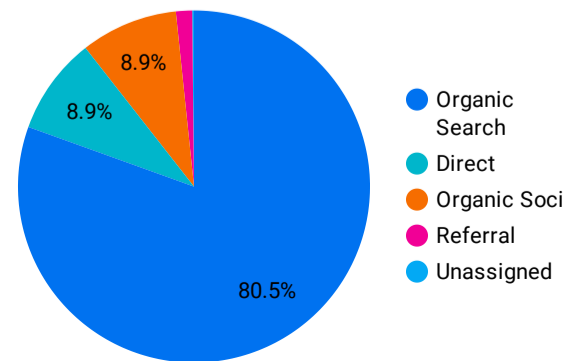

1 - 100 / 836

アクセス地域

国	総ユーザー数	ページビュー数
1... Japan	424	1,223
2... Vietnam	139	222
3... United States	16	16
4... Cambodia	5	6
5... Ireland	5	5
6... Sweden	3	3
7... Canada	2	6
8... Brazil	2	2
9... Nepal	2	2
1... (not set)	1	6
1... Indonesia	1	6
総計	604	1,502

1 184

1 - 17 / 17

年齢 x 性別

流入経路

デバイス カテゴリ

年齢

地域

2024/08/01 - 2024/08/31