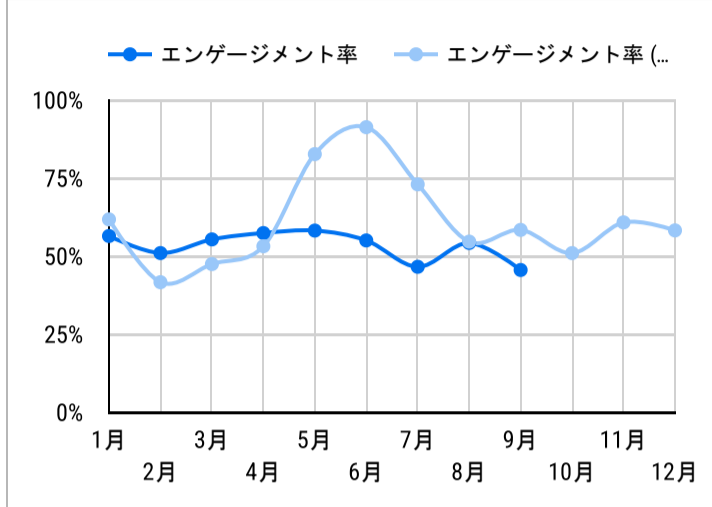

総ユーザー数
604
↑ 34.2%ページビュー数
1,502
↑ 56.8%エンゲージメント率
54.32%
↓ -0.8%平均エンゲージメント時間
47
↑ 1.7%新規ユーザー数
578
↑ 33.8%リピーター
26
↑ 44.4%

ページビュー数

エンゲージメント率

平均エンゲージメント時間

人気ページランキング

ページタイトル	ページビュー
1. Điểm tham quan Trang web du lịch chính thức của tỉnh Kago...	247
2. Sự kiện Trang web du lịch chính thức của tỉnh Kagoshima	165
3. Trang web du lịch chính thức của tỉnh Kagoshima	77
4. Chào mừng bạn đến với Kagoshima! Chuyên mục đặc biệt T...	53
5. Di chuyển trong Kagoshima Trang web du lịch chính thức của...	49
6. Những bông hoa Hướng Dương ở ga Nishi-Oyama Điểm tha...	36
7. Cây long não khổng lồ Kamou Okusu Điểm tham quan Tran...	33
8. Thủy cung thành phố Kagoshima (lo World) Điểm tham quan...	33
9. Thác Ogawa Điểm tham quan Trang web du lịch chính thức ...	32
10. Yakushima Island-Tsukazaki Tide Pools 屋久島 塚崎タイドプ...	25
11. Di chuyển đến Kagoshima Trang web du lịch chính thức của t...	20
12. Phong cảnh bốn mùa tươi đẹp ở Kagoshima Chuyên mục đặ...	20
13. Phương tiện giao thông thuận tiện cho chuyến đi Trang web ...	20
14. Cửa hàng ăn uống Trang web du lịch chính thức của tỉnh Kag...	19
15. Trang trại Takachiho Điểm tham quan Trang web du lịch chí...	18

1 - 100 / 181

検索キーワード

検索ワード	クリック数
1. du lịch kagoshima	26
2. kagoshima có gì	12
3. tỉnh kagoshima	11
4. 屋久島 タイドプール	6
5. kagoshima	6
6. タイドプール 屋久島	4
7. tỉnh kagoshima có gì nổi tiếng	4
8. địa điểm du lịch kagoshima	4
9. 塚崎タイドプール	4
10. kagoshima nhật bản	3
11. thủy cung kagoshima	3
12. kirishima sakura	3
13. tỉnh kagoshima của nhật bản	2
14. 霧島神宮 英語	2
15. shiroyama	2

App version

年齢

地域

2024/08/01 - 2024/08/31

テキストやURLでページを絞り込みます

イベント名

次と等しい 値を入力

閲覧開始ページランキング