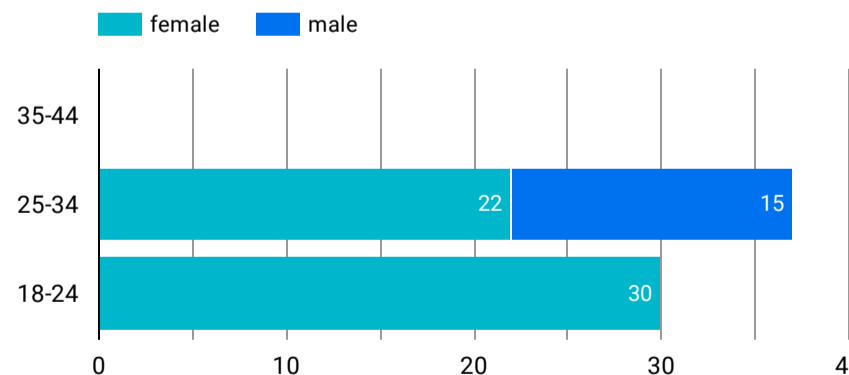

1 - 100 / 836

アクセス地域

国	総ユーザー数	ページビュー数
1... Japan	424	1,223
2... Vietnam	139	222
3... United States	16	16
4... Cambodia	5	6
5... Ireland	5	5
6... Sweden	3	3
7... Canada	2	6
8... Brazil	2	2
9... Nepal	2	2
1... (not set)	1	6
1... Indonesia	1	6
総計	604	1,502

1 184

1 - 17 / 17

年齢 x 性別

流入経路

デバイス カテゴリ

年齢

地域

2024/08/01 - 2024/08/31

App version

年齢

地域

2024/08/01 - 2024/08/31

テキストやURLでページを絞り込みます

イベント名

次と等しい 値を入力

閲覧開始ページランキング