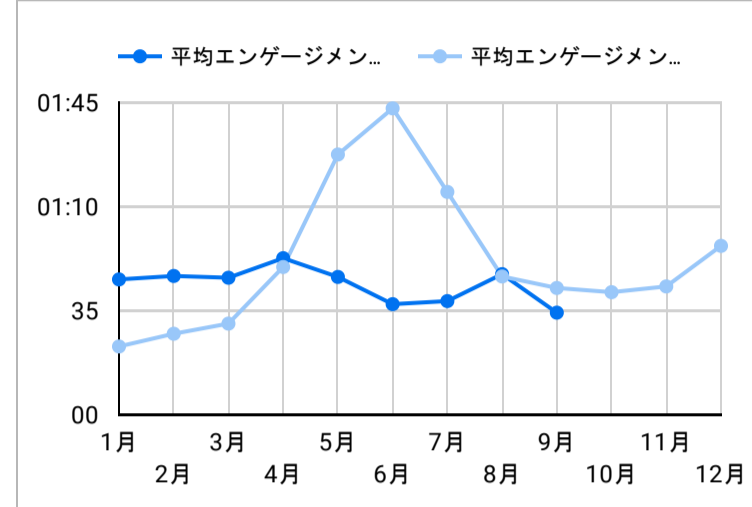

総ユーザー数
604
↑ 34.2%ページビュー数
1,502
↑ 56.8%エンゲージメント率
54.32%
↓ -0.8%平均エンゲージメント時間
47
↑ 1.7%新規ユーザー数
578
↑ 33.8%リピーター
26
↑ 44.4%

ページビュー数

エンゲージメント率

平均エンゲージメント時間

人気ページランキング

ページタイトル	ページビュー
1. Điểm tham quan Trang web du lịch chính thức của tỉnh Kago...	247
2. Sự kiện Trang web du lịch chính thức của tỉnh Kagoshima	165
3. Trang web du lịch chính thức của tỉnh Kagoshima	77
4. Chào mừng bạn đến với Kagoshima! Chuyên mục đặc biệt T...	53
5. Di chuyển trong Kagoshima Trang web du lịch chính thức của...	49
6. Những bông hoa Hướng Dương ở ga Nishi-Oyama Điểm tha...	36
7. Cây long não khổng lồ Kamou Okusu Điểm tham quan Tran...	33
8. Thủy cung thành phố Kagoshima (lo World) Điểm tham quan...	33
9. Thác Ogawa Điểm tham quan Trang web du lịch chính thức ...	32
10. Yakushima Island-Tsukazaki Tide Pools 屋久島 塚崎タイドプ...	25
11. Di chuyển đến Kagoshima Trang web du lịch chính thức của t...	20
12. Phong cảnh bốn mùa tươi đẹp ở Kagoshima Chuyên mục đặ...	20
13. Phương tiện giao thông thuận tiện cho chuyến đi Trang web ...	20
14. Cửa hàng ăn uống Trang web du lịch chính thức của tỉnh Kag...	19
15. Trang trại Takachiho Điểm tham quan Trang web du lịch chí...	18

1 - 100 / 181

検索キーワード

検索ワード	クリック数
1. du lịch kagoshima	26
2. kagoshima có gì	12
3. tỉnh kagoshima	11
4. 屋久島 タイドプール	6
5. kagoshima	6
6. タイドプール 屋久島	4
7. tỉnh kagoshima có gì nổi tiếng	4
8. địa điểm du lịch kagoshima	4
9. 塚崎タイドプール	4
10. kagoshima nhật bản	3
11. thủy cung kagoshima	3
12. kirishima sakura	3
13. tỉnh kagoshima của nhật bản	2
14. 霧島神宮 英語	2
15. shiroyama	2

1 184

1 - 17 / 17

年齢 x 性別

流入経路

デバイス カテゴリ

年齢

地域

2024/08/01 - 2024/08/31

App version

年齢

地域

2024/08/01 - 2024/08/31

テキストやURLでページを絞り込みます

イベント名

次と等しい 値を入力

閲覧開始ページランキング