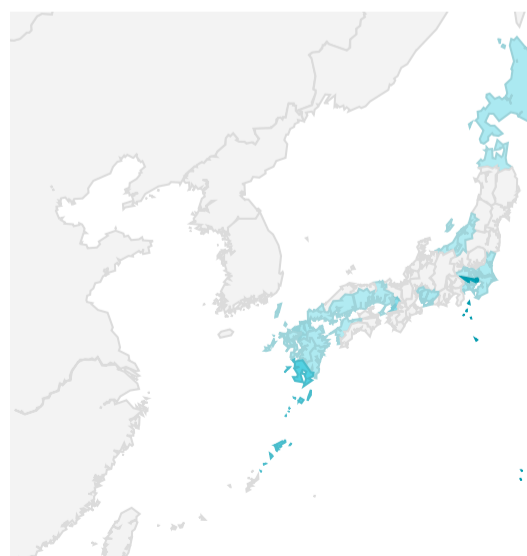

19

↓ -5.0%

ページビュー数

エンゲージメント率

平均エンゲージメント時間

人気ページランキング

順位	ページタイトル	ページビュー
1.	Điểm tham quan Trang web du lịch chính thức của tỉnh Kago...	163
2.	Trang web du lịch chính thức của tỉnh Kagoshima	93
3.	Di chuyển trong Kagoshima Trang web du lịch chính thức của...	62
4.	404 Not Found.	56
5.	Phương tiện giao thông thuận tiện cho chuyến đi Trang web ...	44
6.	Phong cảnh bốn mùa tươi đẹp ở Kagoshima Chuyên mục đặ...	40
7.	Chào mừng bạn đến với Kagoshima! Chuyên mục đặc biệt T...	32
8.	Di chuyển đến Kagoshima Trang web du lịch chính thức của t...	31
9.	Hoa Cosmos trong công viên Kirishimagaoka Điểm tham qu...	30
10.	Núi lửa Sakurajima Điểm tham quan Trang web du lịch chín...	27
11.	Đền Kirishima-Jingu "bảo vật quốc gia" Điểm tham quan Tra...	26
12.	Sự kiện Trang web du lịch chính thức của tỉnh Kagoshima	22
13.	Hồ Ōnami Điểm tham quan Trang web du lịch chính thức củ...	19
14.	Thành phố Kagoshima Hướng dẫn khu vực Trang web du lịch...	17
15.	Thủy cung thành phố Kagoshima (lo World) Điểm tham quan...	17

1 - 100 / 166

検索キーワード

検索ワード	クリック数
1. kagoshima	10
2. tỉnh kagoshima có gì nổi tiếng	10
3. du lịch kagoshima	8
4. tỉnh kagoshima	8
5. núi lửa sakurajima	6
6. hoa cosmos	5
7. kagoshima nhật bản	5
8. hoa bí ngạn	4
9. sakurajima	4
10. bí ngạn	3
11. sakura kirishima	3
12. 塚崎タイドプール	3
13. kagoshima có gì	2
14. hoa cosmos nhật bản	2
15. hoa cosmo	2

1 - 100 / 761

アクセス地域

国	総ユーザー数	ページビュー数
1... Japan	313	752
2... Vietnam	133	268
3... United States	53	53
4... Ireland	14	14
5... Sweden	9	9
6... Cambodia	4	7
7... Singapore	2	2
8... Brazil	1	8
9... Finland	1	1
1... Germany	1	1
1... Macao	1	1
総計	533	1,119