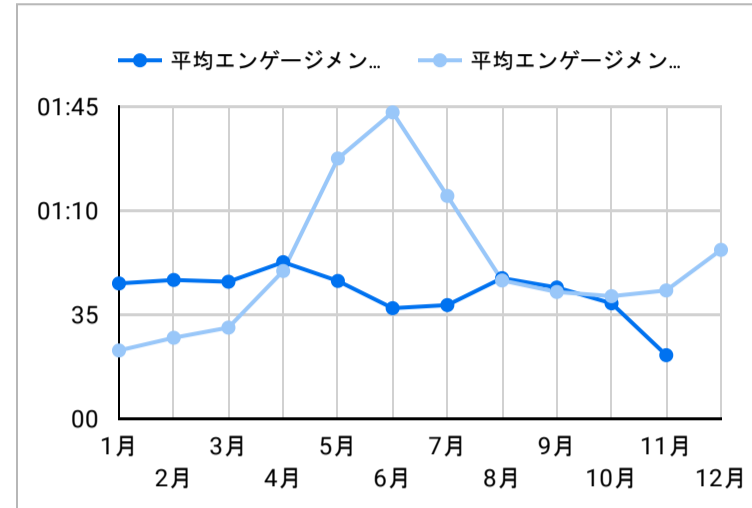

↑ 7.5%

平均エンゲージメント時間

38

↓ -5.8%

新規ユーザー数

514

↑ 5.5%

リピーター

19

↓ -5.0%

ページビュー数

エンゲージメント率

平均エンゲージメント時間

人気ページランキング

順位	ページタイトル	ページビュー
1.	Điểm tham quan Trang web du lịch chính thức của tỉnh Kago...	163
2.	Trang web du lịch chính thức của tỉnh Kagoshima	93
3.	Di chuyển trong Kagoshima Trang web du lịch chính thức của...	62
4.	404 Not Found.	56
5.	Phương tiện giao thông thuận tiện cho chuyến đi Trang web ...	44
6.	Phong cảnh bốn mùa tươi đẹp ở Kagoshima Chuyên mục đặ...	40
7.	Chào mừng bạn đến với Kagoshima! Chuyên mục đặc biệt T...	32
8.	Di chuyển đến Kagoshima Trang web du lịch chính thức của t...	31
9.	Hoa Cosmos trong công viên Kirishimagaoka Điểm tham qu...	30
10.	Núi lửa Sakurajima Điểm tham quan Trang web du lịch chín...	27
11.	Đền Kirishima-Jingu "bảo vật quốc gia" Điểm tham quan Tra...	26
12.	Sự kiện Trang web du lịch chính thức của tỉnh Kagoshima	22
13.	Hồ Ōnami Điểm tham quan Trang web du lịch chính thức củ...	19
14.	Thành phố Kagoshima Hướng dẫn khu vực Trang web du lịch...	17
15.	Thủy cung thành phố Kagoshima (lo World) Điểm tham quan...	17

1 - 100 / 166

検索キーワード

検索ワード	クリック数
1. kagoshima	10
2. tỉnh kagoshima có gì nổi tiếng	10
3. du lịch kagoshima	8
4. tỉnh kagoshima	8
5. núi lửa sakurajima	6
6. hoa cosmos	5
7. kagoshima nhật bản	5
8. hoa bí ngạn	4
9. sakurajima	4
10. bí ngạn	3
11. sakura kirishima	3
12. 塚崎タイドプール	3
13. kagoshima có gì	2
14. hoa cosmos nhật bản	2
15. hoa cosmo	2

1 - 14 / 14

年齢 x 性別

流入経路

デバイス カテゴリ

年齢

地域

2024/10/01 - 2024/10/31

テキストやURLでページを絞り込みます