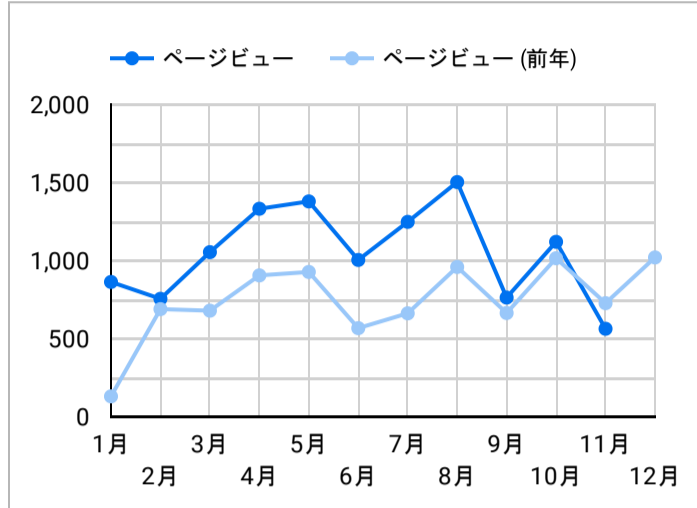

総ユーザー数

533

↑ 5.1%

ページビュー数

1,119

↑ 10.4%

エンゲージメント率

54.90%

↑ 7.5%

平均エンゲージメント時間

38

↓ -5.8%

新規ユーザー数

514

↑ 5.5%

リピーター

19

↓ -5.0%

ページビュー数

エンゲージメント率

平均エンゲージメント時間

人気ページランキング

順位	ページタイトル	ページビュー
1.	Điểm tham quan Trang web du lịch chính thức của tỉnh Kago...	163
2.	Trang web du lịch chính thức của tỉnh Kagoshima	93
3.	Di chuyển trong Kagoshima Trang web du lịch chính thức của...	62
4.	404 Not Found.	56
5.	Phương tiện giao thông thuận tiện cho chuyến đi Trang web ...	44
6.	Phong cảnh bốn mùa tươi đẹp ở Kagoshima Chuyên mục đặ...	40
7.	Chào mừng bạn đến với Kagoshima! Chuyên mục đặc biệt T...	32
8.	Di chuyển đến Kagoshima Trang web du lịch chính thức của t...	31
9.	Hoa Cosmos trong công viên Kirishimagaoka Điểm tham qu...	30
10.	Núi lửa Sakurajima Điểm tham quan Trang web du lịch chín...	27
11.	Đền Kirishima-Jingu "bảo vật quốc gia" Điểm tham quan Tra...	26
12.	Sự kiện Trang web du lịch chính thức của tỉnh Kagoshima	22
13.	Hồ Ōnami Điểm tham quan Trang web du lịch chính thức củ...	19
14.	Thành phố Kagoshima Hướng dẫn khu vực Trang web du lịch...	17
15.	Thủy cung thành phố Kagoshima (lo World) Điểm tham quan...	17

1 - 14 / 14

年齢 x 性別

流入経路

デバイス カテゴリ

年齢

地域

2024/10/01 - 2024/10/31

テキストやURLでページを絞り込みます