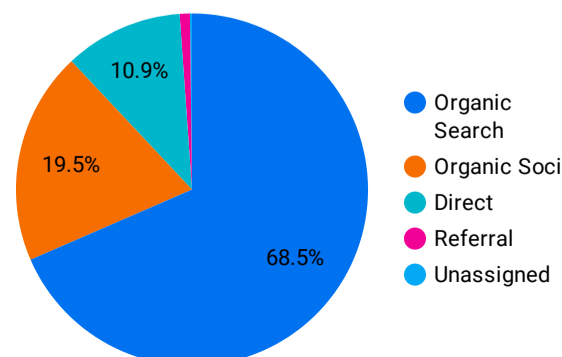

総ユーザー数

533

↑ 5.1%

ページビュー数

1,119

↑ 10.4%

エンゲージメント率

54.90%

1 - 100 / 166

検索キーワード

検索ワード	クリック数
1. kagoshima	10
2. tỉnh kagoshima có gì nổi tiếng	10
3. du lịch kagoshima	8
4. tỉnh kagoshima	8
5. núi lửa sakurajima	6
6. hoa cosmos	5
7. kagoshima nhật bản	5
8. hoa bí ngạn	4
9. sakurajima	4
10. bí ngạn	3
11. sakura kirishima	3
12. 塚崎タイドプール	3
13. kagoshima có gì	2
14. hoa cosmos nhật bản	2
15. hoa cosmo	2

1 - 100 / 761

アクセス地域

国	総ユーザー数	ページビュー数
1... Japan	313	752
2... Vietnam	133	268
3... United States	53	53
4... Ireland	14	14
5... Sweden	9	9
6... Cambodia	4	7
7... Singapore	2	2
8... Brazil	1	8
9... Finland	1	1
1... Germany	1	1
1... Macao	1	1
総計	533	1,119

1 - 14 / 14

年齢 x 性別

流入経路

デバイス カテゴリ

年齢

地域

2024/10/01 - 2024/10/31

テキストやURLでページを絞り込みます