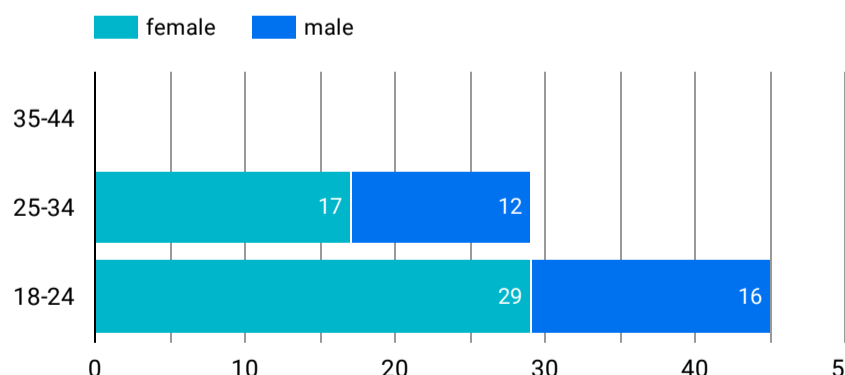

1 - 100 / 761

アクセス地域

国	総ユーザー数	ページビュー数
1... Japan	313	752
2... Vietnam	133	268
3... United States	53	53
4... Ireland	14	14
5... Sweden	9	9
6... Cambodia	4	7
7... Singapore	2	2
8... Brazil	1	8
9... Finland	1	1
1... Germany	1	1
1... Macao	1	1
総計	533	1,119

1 - 14 / 14

年齢 x 性別

流入経路

デバイス カテゴリ

年齢

地域

2024/10/01 - 2024/10/31

テキストやURLでページを絞り込みます

App version

年齢

地域

2024/10/01 - 2024/10/31

テキストやURLでページを絞り込みます

イベント名

次と等しい 値を入力

閲覧開始ページランキング