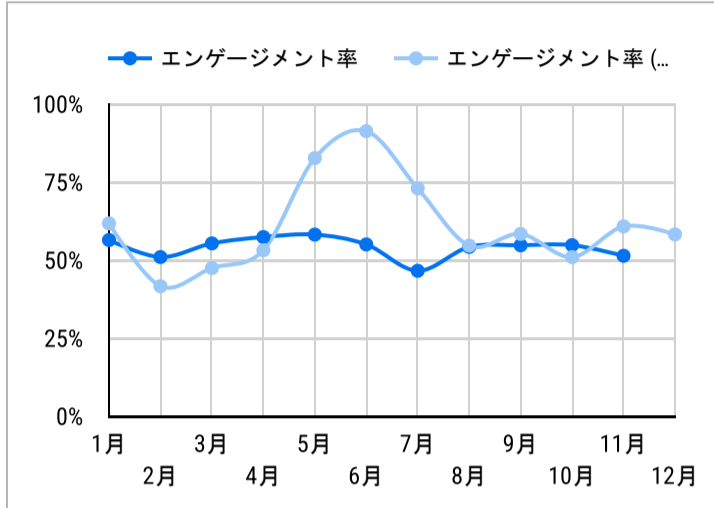

総ユーザー数

533

↑ 5.1%

ページビュー数

1,119

↑ 10.4%

エンゲージメント率

54.90%

↑ 7.5%

平均エンゲージメント時間

38

↓ -5.8%

新規ユーザー数

514

↑ 5.5%

リピーター

19

↓ -5.0%

ページビュー数

エンゲージメント率

平均エンゲージメント時間

人気ページランキング

順位	ページタイトル	ページビュー
1.	Điểm tham quan Trang web du lịch chính thức của tỉnh Kago...	163
2.	Trang web du lịch chính thức của tỉnh Kagoshima	93
3.	Di chuyển trong Kagoshima Trang web du lịch chính thức của...	62
4.	404 Not Found.	56
5.	Phương tiện giao thông thuận tiện cho chuyến đi Trang web ...	44
6.	Phong cảnh bốn mùa tươi đẹp ở Kagoshima Chuyên mục đặ...	40
7.	Chào mừng bạn đến với Kagoshima! Chuyên mục đặc biệt T...	32
8.	Di chuyển đến Kagoshima Trang web du lịch chính thức của t...	31
9.	Hoa Cosmos trong công viên Kirishimagaoka Điểm tham qu...	30
10.	Núi lửa Sakurajima Điểm tham quan Trang web du lịch chín...	27
11.	Đền Kirishima-Jingu "bảo vật quốc gia" Điểm tham quan Tra...	26
12.	Sự kiện Trang web du lịch chính thức của tỉnh Kagoshima	22
13.	Hồ Ōnami Điểm tham quan Trang web du lịch chính thức củ...	19
14.	Thành phố Kagoshima Hướng dẫn khu vực Trang web du lịch...	17
15.	Thủy cung thành phố Kagoshima (lo World) Điểm tham quan...	17