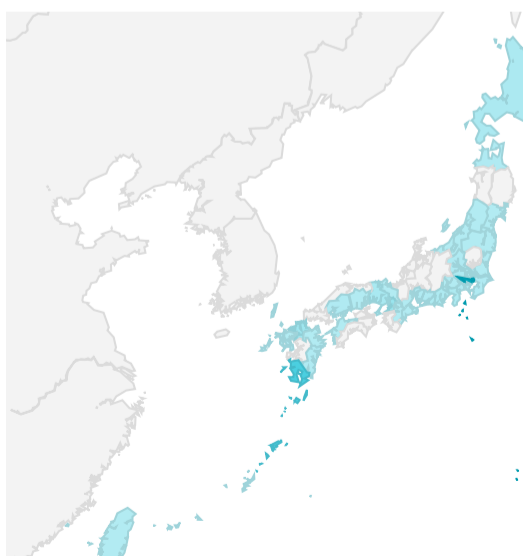

総ユーザー数
335
↑ 8.8%ページビュー数
762
↑ 14.9%エンゲージメント率
54.85%
↓ -6.2%平均エンゲージメント時間
44
↑ 3.5%新規ユーザー数
320
↑ 10.0%リピーター
15
↓ -11.8%

ページビュー数

エンゲージメント率

平均エンゲージメント時間

人気ページランキング

ページタイトル	ページビュー
1. Điểm tham quan Trang web du lịch chính thức của tỉnh Kago...	117
2. Trang web du lịch chính thức của tỉnh Kagoshima	58
3. Chào mừng bạn đến với Kagoshima! Chuyên mục đặc biệt T...	28
4. Thủy cung thành phố Kagoshima (lo World) Điểm tham quan...	24
5. Di chuyển trong Kagoshima Trang web du lịch chính thức của...	22
6. Phương tiện giao thông thuận tiện cho chuyến đi Trang web ...	22
7. Di chuyển đến Kagoshima Trang web du lịch chính thức của t...	19
8. Cửa hàng ăn uống Trang web du lịch chính thức của tỉnh Kag...	18
9. Phong cảnh bốn mùa tươi đẹp ở Kagoshima Chuyên mục đặ...	18
10. Hoa bí ngạn ở Ota (thành phố Isa) Điểm tham quan Trang ...	17
11. Đặt trước Trang web du lịch chính thức của tỉnh Kagoshima	15
12. Hương vị địa phương Chuyên mục đặc biệt Trang web du lịch...	12
13. Hẻm núi Shiratani Unsui-kyo Điểm tham quan Trang web du...	12
14. Thác Ogawa Điểm tham quan Trang web du lịch chính thức ...	12
15. Sự kiện Trang web du lịch chính thức của tỉnh Kagoshima	11

1 - 100 / 146

検索キーワード

検索ワード	クリック数
1. du lịch kagoshima	14
2. kagoshima	9
3. kagoshima có gì	7
4. thủy cung kagoshima	5
5. tỉnh kagoshima có gì nổi tiếng	5
6. núi lửa sakurajima	2
7. đảo amami	2
8. kagoshima nhật bản	2
9. chao mung den thinh	1
10. cây long não	1
11. long não	1
12. -	1
13. yakushima, kagoshima	1
14. khổng lồ	1
15. tỉnh kagoshima	1

1 - 100 / 692

アクセス地域

国	総ユーザー数	ページビュー数
1... Japan	203	545
2... Vietnam	84	158
3... United States	26	29
4... Sweden	9	9
5... Ireland	3	3
6... Hong Kong	2	5
7... Indonesia	1	3
8... Thailand	1	3
9... Cambodia	1	2
1... (not set)	1	1
1... Mexico	1	1