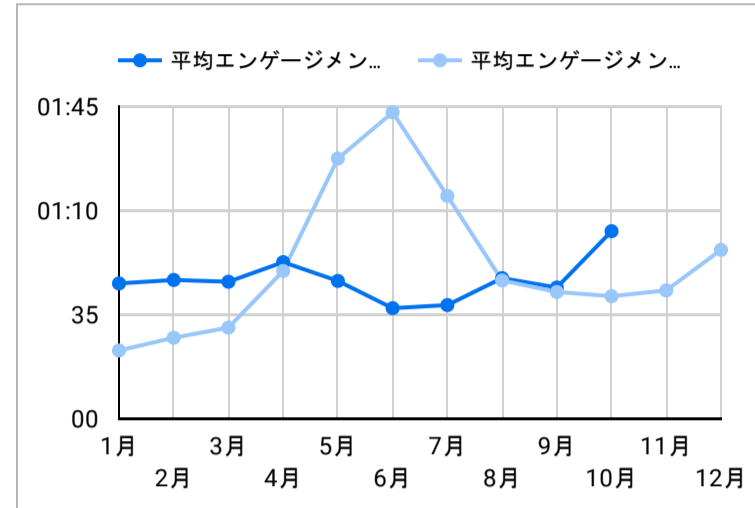

総ユーザー数
335
↑ 8.8%ページビュー数
762
↑ 14.9%エンゲージメント率
54.85%
↓ -6.2%平均エンゲージメント時間
44
↑ 3.5%新規ユーザー数
320
↑ 10.0%リピーター
15
↓ -11.8%

ページビュー数

エンゲージメント率

平均エンゲージメント時間

人気ページランキング

ページタイトル	ページビュー
1. Điểm tham quan Trang web du lịch chính thức của tỉnh Kago...	117
2. Trang web du lịch chính thức của tỉnh Kagoshima	58
3. Chào mừng bạn đến với Kagoshima! Chuyên mục đặc biệt T...	28
4. Thủy cung thành phố Kagoshima (lo World) Điểm tham quan...	24
5. Di chuyển trong Kagoshima Trang web du lịch chính thức của...	22
6. Phương tiện giao thông thuận tiện cho chuyến đi Trang web ...	22
7. Di chuyển đến Kagoshima Trang web du lịch chính thức của t...	19
8. Cửa hàng ăn uống Trang web du lịch chính thức của tỉnh Kag...	18
9. Phong cảnh bốn mùa tươi đẹp ở Kagoshima Chuyên mục đặ...	18
10. Hoa bí ngạn ở Ota (thành phố Isa) Điểm tham quan Trang ...	17
11. Đặt trước Trang web du lịch chính thức của tỉnh Kagoshima	15
12. Hương vị địa phương Chuyên mục đặc biệt Trang web du lịch...	12
13. Hẻm núi Shiratani Unsui-kyo Điểm tham quan Trang web du...	12
14. Thác Ogawa Điểm tham quan Trang web du lịch chính thức ...	12
15. Sự kiện Trang web du lịch chính thức của tỉnh Kagoshima	11

1 - 100 / 146

検索キーワード

検索ワード	クリック数
1. du lịch kagoshima	14
2. kagoshima	9
3. kagoshima có gì	7
4. thủy cung kagoshima	5
5. tỉnh kagoshima có gì nổi tiếng	5
6. núi lửa sakurajima	2
7. đảo amami	2
8. kagoshima nhật bản	2
9. chao mung den thinh	1
10. cây long não	1
11. long não	1
12. -	1
13. yakushima, kagoshima	1
14. khổng lồ	1
15. tỉnh kagoshima	1

App version

年齢

地域

2024/09/01 - 2024/09/30

テキストやURLでページを絞り込みます

イベント名

次と等しい 値を入力

閲覧開始ページランキング