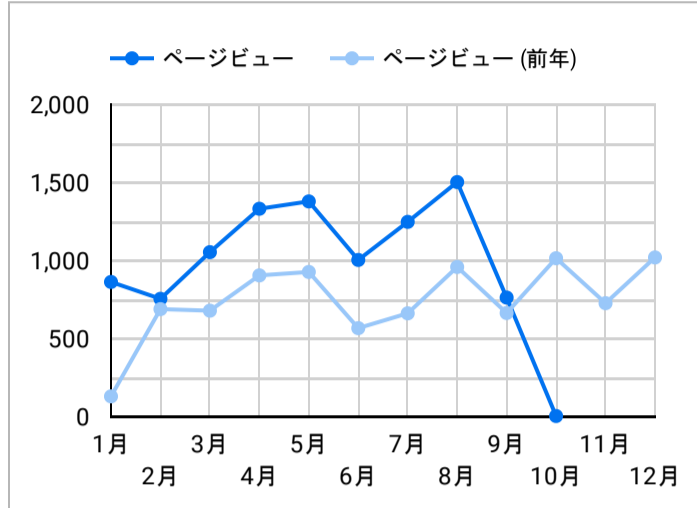

総ユーザー数
335
↑ 8.8%ページビュー数
762
↑ 14.9%エンゲージメント率
54.85%
↓ -6.2%平均エンゲージメント時間
44
↑ 3.5%新規ユーザー数
320
↑ 10.0%リピーター
15
↓ -11.8%

ページビュー数

エンゲージメント率

平均エンゲージメント時間

人気ページランキング

ページタイトル	ページビュー
1. Điểm tham quan Trang web du lịch chính thức của tỉnh Kago...	117
2. Trang web du lịch chính thức của tỉnh Kagoshima	58
3. Chào mừng bạn đến với Kagoshima! Chuyên mục đặc biệt T...	28
4. Thủy cung thành phố Kagoshima (lo World) Điểm tham quan...	24
5. Di chuyển trong Kagoshima Trang web du lịch chính thức của...	22
6. Phương tiện giao thông thuận tiện cho chuyến đi Trang web ...	22
7. Di chuyển đến Kagoshima Trang web du lịch chính thức của t...	19
8. Cửa hàng ăn uống Trang web du lịch chính thức của tỉnh Kag...	18
9. Phong cảnh bốn mùa tươi đẹp ở Kagoshima Chuyên mục đặ...	18
10. Hoa bí ngạn ở Ota (thành phố Isa) Điểm tham quan Trang ...	17
11. Đặt trước Trang web du lịch chính thức của tỉnh Kagoshima	15
12. Hương vị địa phương Chuyên mục đặc biệt Trang web du lịch...	12
13. Hẻm núi Shiratani Unsui-kyo Điểm tham quan Trang web du...	12
14. Thác Ogawa Điểm tham quan Trang web du lịch chính thức ...	12
15. Sự kiện Trang web du lịch chính thức của tỉnh Kagoshima	11

1 - 100 / 146

検索キーワード

検索ワード	クリック数
1. du lịch kagoshima	14
2. kagoshima	9
3. kagoshima có gì	7
4. thủy cung kagoshima	5
5. tỉnh kagoshima có gì nổi tiếng	5
6. núi lửa sakurajima	2
7. đảo amami	2
8. kagoshima nhật bản	2
9. chao mung den thinh	1
10. cây long não	1
11. long não	1
12. -	1
13. yakushima, kagoshima	1
14. khổng lồ	1
15. tỉnh kagoshima	1

総計 335 762

1 - 14 / 14

年齢 x 性別

流入経路

デバイス カテゴリ

年齢

地域

2024/09/01 - 2024/09/30

App version

年齢

地域

2024/09/01 - 2024/09/30

テキストやURLでページを絞り込みます

イベント名

次と等しい 値を入力

閲覧開始ページランキング