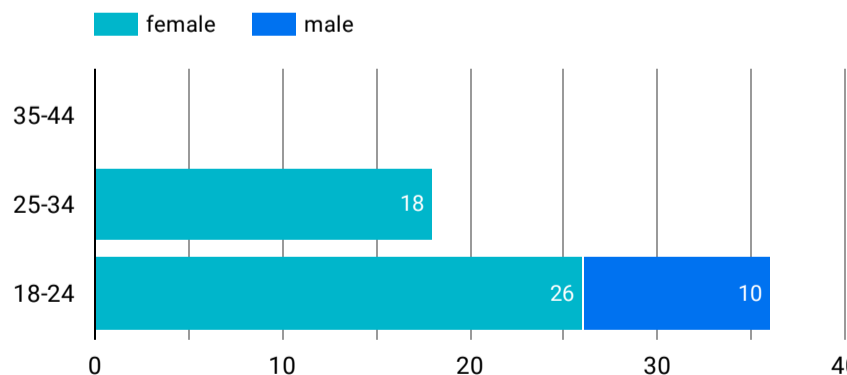

1 - 100 / 692

アクセス地域

国	総ユーザー数	ページビュー数
1... Japan	203	545
2... Vietnam	84	158
3... United States	26	29
4... Sweden	9	9
5... Ireland	3	3
6... Hong Kong	2	5
7... Indonesia	1	3
8... Thailand	1	3
9... Cambodia	1	2
1... (not set)	1	1
1... Mexico	1	1

総計 335 762

1 - 14 / 14

年齢 x 性別

流入経路

デバイス カテゴリ

年齢

地域

2024/09/01 - 2024/09/30

App version

年齢

地域

2024/09/01 - 2024/09/30

テキストやURLでページを絞り込みます

イベント名

次と等しい 値を入力

閲覧開始ページランキング