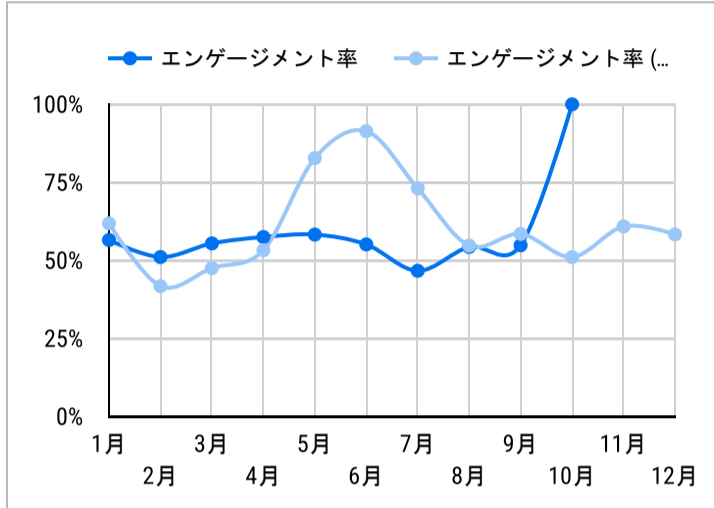

総ユーザー数
335
↑ 8.8%ページビュー数
762
↑ 14.9%エンゲージメント率
54.85%
↓ -6.2%平均エンゲージメント時間
44
↑ 3.5%新規ユーザー数
320
↑ 10.0%リピーター
15
↓ -11.8%

ページビュー数

エンゲージメント率

平均エンゲージメント時間

人気ページランキング

ページタイトル	ページビュー
1. Điểm tham quan Trang web du lịch chính thức của tỉnh Kago...	117
2. Trang web du lịch chính thức của tỉnh Kagoshima	58
3. Chào mừng bạn đến với Kagoshima! Chuyên mục đặc biệt T...	28
4. Thủy cung thành phố Kagoshima (lo World) Điểm tham quan...	24
5. Di chuyển trong Kagoshima Trang web du lịch chính thức của...	22
6. Phương tiện giao thông thuận tiện cho chuyến đi Trang web ...	22
7. Di chuyển đến Kagoshima Trang web du lịch chính thức của t...	19
8. Cửa hàng ăn uống Trang web du lịch chính thức của tỉnh Kag...	18
9. Phong cảnh bốn mùa tươi đẹp ở Kagoshima Chuyên mục đặ...	18
10. Hoa bí ngạn ở Ota (thành phố Isa) Điểm tham quan Trang ...	17
11. Đặt trước Trang web du lịch chính thức của tỉnh Kagoshima	15
12. Hương vị địa phương Chuyên mục đặc biệt Trang web du lịch...	12
13. Hẻm núi Shiratani Unsui-kyo Điểm tham quan Trang web du...	12
14. Thác Ogawa Điểm tham quan Trang web du lịch chính thức ...	12
15. Sự kiện Trang web du lịch chính thức của tỉnh Kagoshima	11

1 - 100 / 146

検索キーワード

検索ワード	クリック数
1. du lịch kagoshima	14
2. kagoshima	9
3. kagoshima có gì	7
4. thủy cung kagoshima	5
5. tỉnh kagoshima có gì nổi tiếng	5
6. núi lửa sakurajima	2
7. đảo amami	2
8. kagoshima nhật bản	2
9. chao mung den thinh	1
10. cây long não	1
11. long não	1
12. -	1
13. yakushima, kagoshima	1
14. khổng lồ	1
15. tỉnh kagoshima	1

App version

年齢

地域

2024/09/01 - 2024/09/30

テキストやURLでページを絞り込みます

イベント名

次と等しい 値を入力

閲覧開始ページランキング