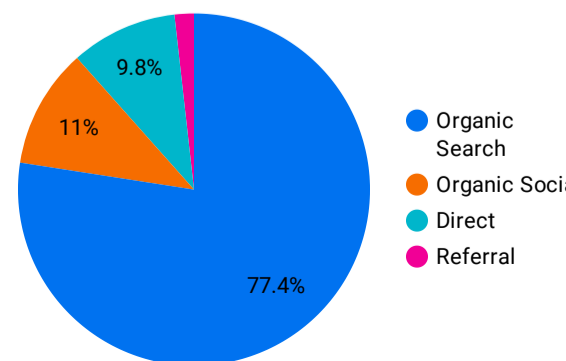

総ユーザー数
335
↑ 8.8%

ページビュー数
762
↑ 14.9%

エンゲージメント率
54.85%
↓ -6.2%

平均エンゲージメント時間
44
↑ 3.5%

新規ユーザー数
320
↑ 10.0%

リピーター
15
↓ -11.8%

ページビュー数

エンゲージメント率

平均エンゲージメント時間

人気ページランキング

ページタイトル	ページビュー
1. Điểm tham quan | Trang web du lịch chính thức của tỉnh Kago...	117
2. Trang web du lịch chính thức của tỉnh Kagoshima	58
3. Chào mừng bạn đến với Kagoshima! | Chuyên mục đặc biệt | T...	28
4. Thủy cung thành phố Kagoshima (lo World) | Điểm tham quan...	24
5. Di chuyển trong Kagoshima | Trang web du lịch chính thức của...	22
6. Phương tiện giao thông thuận tiện cho chuyến đi | Trang web ...	22
7. Di chuyển đến Kagoshima | Trang web du lịch chính thức của t...	19
8. Cửa hàng ăn uống | Trang web du lịch chính thức của tỉnh Kag...	18
9. Phong cảnh bốn mùa tươi đẹp ở Kagoshima | Chuyên mục đặ...	18
10. Hoa bí ngạn ở Ota (thành phố Isa) | Điểm tham quan | Trang ...	17
11. Đặt trước | Trang web du lịch chính thức của tỉnh Kagoshima	15
12. Hương vị địa phương | Chuyên mục đặc biệt | Trang web du lịch...	12
13. Hẻm núi Shiratani Unsui-kyo | Điểm tham quan | Trang web du...	12
14. Thác Ogawa | Điểm tham quan | Trang web du lịch chính thức ...	12
15. Sự kiện | Trang web du lịch chính thức của tỉnh Kagoshima	11

1 - 100 / 146

検索キーワード

検索ワード	クリック数
1. du lịch kagoshima	14
2. kagoshima	9
3. kagoshima có gì	7
4. thủy cung kagoshima	5
5. tỉnh kagoshima có gì nổi tiếng	5
6. núi lửa sakurajima	2
7. đảo amami	2
8. kagoshima nhật bản	2
9. chao mung den thinh	1
10. cây long não	1
11. long não	1
12. -	1
13. yakushima, kagoshima	1
14. khổng lồ	1
15. tỉnh kagoshima	1

1 - 100 / 692

アクセス地域

国	総ユーザー数	ページビュー数
1... Japan	203	545
2... Vietnam	84	158
3... United States	26	29
4... Sweden	9	9
5... Ireland	3	3
6... Hong Kong	2	5
7... Indonesia	1	3
8... Thailand	1	3
9... Cambodia	1	2
1... (not set)	1	1
1... Mexico	1	1

総計 335 762

1 - 14 / 14

年齢 x 性別

流入経路