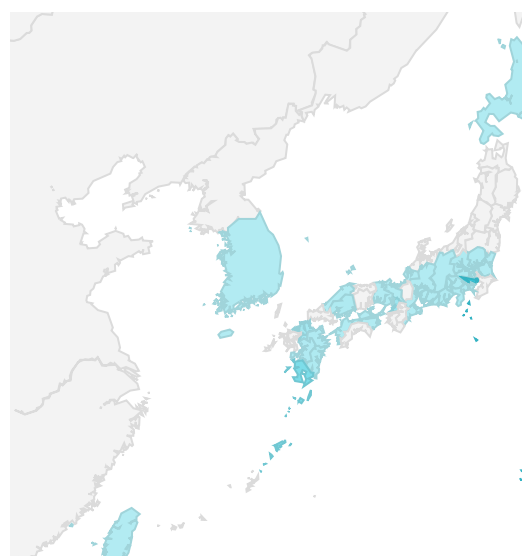

総ユーザー数
606
↑ 61.2%ページビュー数
1,106
↑ 52.3%エンゲージメント率
53.53%
↓ -12.1%平均エンゲージメント時間
32
↓ -25.3%新規ユーザー数
584
↑ 61.3%リピーター
22
↑ 57.1%

ページビュー数

エンゲージメント率

平均エンゲージメント時間

人気ページランキング

ページタイトル	ページビュー
1. Trang web du lịch chính thức của tỉnh Kagoshima	295
2. Điểm tham quan Trang web du lịch chính thức của tỉnh Kago...	140
3. Chào mừng bạn đến với Kagoshima! Chuyên mục đặc biệt T...	41
4. Sự kiện Trang web du lịch chính thức của tỉnh Kagoshima	39
5. Phong cảnh bốn mùa tươi đẹp ở Kagoshima Chuyên mục đặ...	30
6. Núi lửa Sakurajima Điểm tham quan Trang web du lịch chín...	27
7. Di chuyển trong Kagoshima Trang web du lịch chính thức của...	26
8. Đền Kirishima-Jingu "bảo vật quốc gia" Điểm tham quan Tra...	20
9. Phương tiện giao thông thuận tiện cho chuyến đi Trang web ...	16
10. Thành phố Kagoshima Hướng dẫn khu vực Trang web du lịch...	16
11. Cửa hàng ăn uống Trang web du lịch chính thức của tỉnh Kag...	15
12. Sản phẩm nổi tiếng của Kagoshima - Rượu Shochu Chuyên ...	14
13. Kirishima Hướng dẫn khu vực Trang web du lịch chính thức ...	13
14. Hồ Ōnami Điểm tham quan Trang web du lịch chính thức củ...	13
15. Di chuyển đến Kagoshima Trang web du lịch chính thức của t...	13

1 - 100 / 163

検索キーワード

検索ワード	クリック数
1. kagoshima	13
2. du lịch kagoshima	9
3. thủy cung kagoshima	4
4. kagoshima có gì	3
5. kirishima	3
6. núi lửa sakurajima	3
7. tỉnh kagoshima	2
8. tỉnh kagoshima của nhật bản	2
9. nansatsu	1
10. kagoshima có gì nổi tiếng	1
11. kagoshima nhật bản	1
12. nanchiku	1
13. cây long não	1
14. nanshu	1
15. quán thịt nướng gần đây	1

1 - 100 / 661

アクセス地域

国	総ユーザー数	ページビュー数
1... Vietnam	300	484
2... Japan	240	546
3... United States	24	25
4... South Korea	22	24
5... Ireland	7	7
6... Cambodia	3	3
7... Singapore	3	3
8... Sweden	2	2
9... Philippines	1	3
1... Canada	1	2
1... Germany	1	2
総計	606	1,106