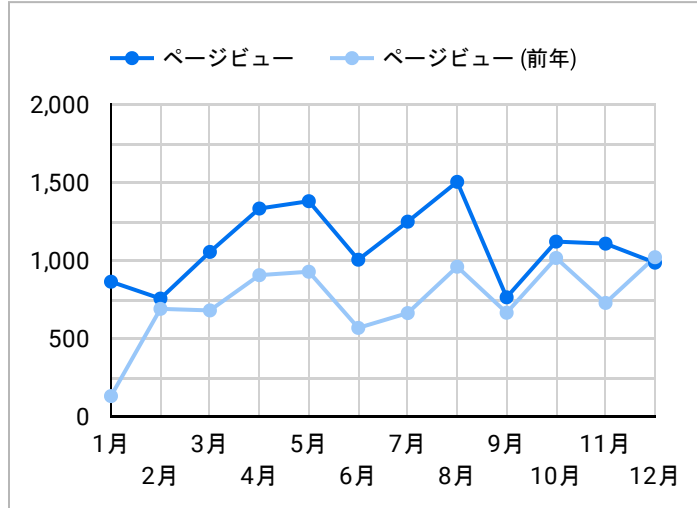

総ユーザー数
606
↑ 61.2%ページビュー数
1,106
↑ 52.3%エンゲージメント率
53.53%
↓ -12.1%平均エンゲージメント時間
32
↓ -25.3%新規ユーザー数
584
↑ 61.3%リピーター
22
↑ 57.1%

ページビュー数

エンゲージメント率

平均エンゲージメント時間

人気ページランキング

ページタイトル	ページビュー
1. Trang web du lịch chính thức của tỉnh Kagoshima	295
2. Điểm tham quan Trang web du lịch chính thức của tỉnh Kago...	140
3. Chào mừng bạn đến với Kagoshima! Chuyên mục đặc biệt T...	41
4. Sự kiện Trang web du lịch chính thức của tỉnh Kagoshima	39
5. Phong cảnh bốn mùa tươi đẹp ở Kagoshima Chuyên mục đặ...	30
6. Núi lửa Sakurajima Điểm tham quan Trang web du lịch chín...	27
7. Di chuyển trong Kagoshima Trang web du lịch chính thức của...	26
8. Đền Kirishima-Jingu "bảo vật quốc gia" Điểm tham quan Tra...	20
9. Phương tiện giao thông thuận tiện cho chuyến đi Trang web ...	16
10. Thành phố Kagoshima Hướng dẫn khu vực Trang web du lịch...	16
11. Cửa hàng ăn uống Trang web du lịch chính thức của tỉnh Kag...	15
12. Sản phẩm nổi tiếng của Kagoshima - Rượu Shochu Chuyên ...	14
13. Kirishima Hướng dẫn khu vực Trang web du lịch chính thức ...	13
14. Hồ Ōnami Điểm tham quan Trang web du lịch chính thức củ...	13
15. Di chuyển đến Kagoshima Trang web du lịch chính thức của t...	13

1 - 100 / 661

アクセス地域

国	総ユーザー数	ページビュー数
1... Vietnam	300	484
2... Japan	240	546
3... United States	24	25
4... South Korea	22	24
5... Ireland	7	7
6... Cambodia	3	3
7... Singapore	3	3
8... Sweden	2	2
9... Philippines	1	3
1... Canada	1	2
1... Germany	1	2
総計	606	1,106

1 - 15 / 15

年齢 x 性別

流入経路

デバイス カテゴリ

年齢

地域

2024/11/01 - 2024/11/30

テキストやURLでページを絞り込みます

App version

年齢

地域

2024/11/01 - 2024/11/30

テキストやURLでページを絞り込みます

イベント名

次と等しい 値を入力

閲覧開始ページランキング