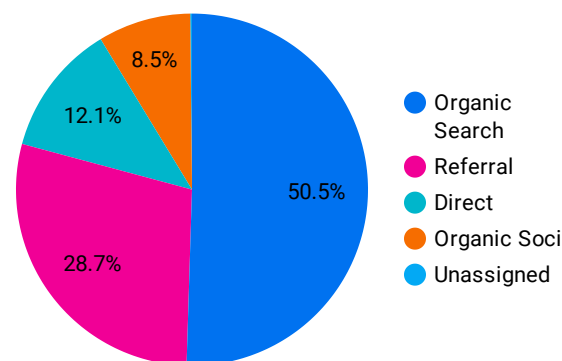

1 - 100 / 661

アクセス地域

国	総ユーザー数	ページビュー数
1... Vietnam	300	484
2... Japan	240	546
3... United States	24	25
4... South Korea	22	24
5... Ireland	7	7
6... Cambodia	3	3
7... Singapore	3	3
8... Sweden	2	2
9... Philippines	1	3
1... Canada	1	2
1... Germany	1	2
総計	606	1,106

1 - 15 / 15

年齢 x 性別

流入経路

デバイス カテゴリ

年齢

地域

2024/11/01 - 2024/11/30

テキストやURLでページを絞り込みます