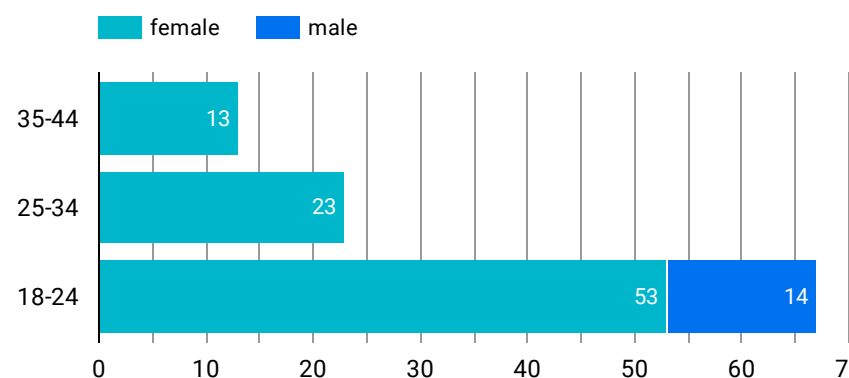

1 - 100 / 661

アクセス地域

国	総ユーザー数	ページビュー数
1... Vietnam	300	484
2... Japan	240	546
3... United States	24	25
4... South Korea	22	24
5... Ireland	7	7
6... Cambodia	3	3
7... Singapore	3	3
8... Sweden	2	2
9... Philippines	1	3
1... Canada	1	2
1... Germany	1	2
総計	606	1,106

1 - 15 / 15

年齢 x 性別

流入経路

デバイス カテゴリ

年齢

地域

2024/11/01 - 2024/11/30

テキストやURLでページを絞り込みます

App version

年齢

地域

2024/11/01 - 2024/11/30

テキストやURLでページを絞り込みます

イベント名

次と等しい 値を入力

閲覧開始ページランキング