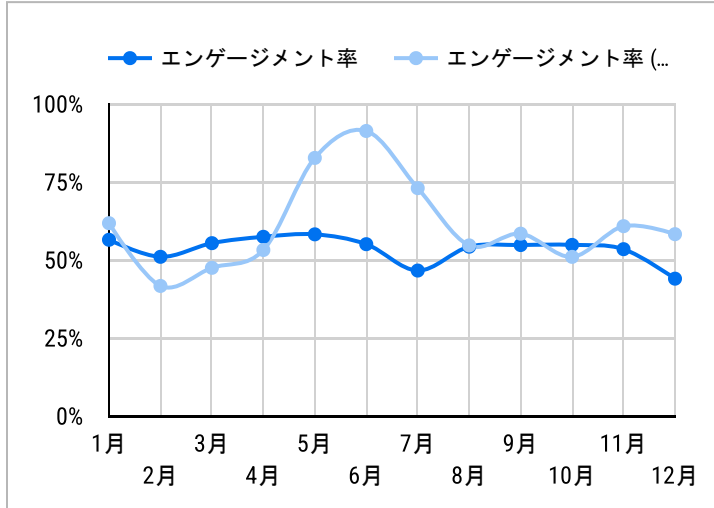

総ユーザー数
606
↑ 61.2%ページビュー数
1,106
↑ 52.3%エンゲージメント率
53.53%
↓ -12.1%平均エンゲージメント時間
32
↓ -25.3%新規ユーザー数
584
↑ 61.3%リピーター
22
↑ 57.1%

ページビュー数

エンゲージメント率

平均エンゲージメント時間

人気ページランキング

ページタイトル	ページビュー
1. Trang web du lịch chính thức của tỉnh Kagoshima	295
2. Điểm tham quan Trang web du lịch chính thức của tỉnh Kago...	140
3. Chào mừng bạn đến với Kagoshima! Chuyên mục đặc biệt T...	41
4. Sự kiện Trang web du lịch chính thức của tỉnh Kagoshima	39
5. Phong cảnh bốn mùa tươi đẹp ở Kagoshima Chuyên mục đặ...	30
6. Núi lửa Sakurajima Điểm tham quan Trang web du lịch chín...	27
7. Di chuyển trong Kagoshima Trang web du lịch chính thức của...	26
8. Đền Kirishima-Jingu "bảo vật quốc gia" Điểm tham quan Tra...	20
9. Phương tiện giao thông thuận tiện cho chuyến đi Trang web ...	16
10. Thành phố Kagoshima Hướng dẫn khu vực Trang web du lịch...	16
11. Cửa hàng ăn uống Trang web du lịch chính thức của tỉnh Kag...	15
12. Sản phẩm nổi tiếng của Kagoshima - Rượu Shochu Chuyên ...	14
13. Kirishima Hướng dẫn khu vực Trang web du lịch chính thức ...	13
14. Hồ Ōnami Điểm tham quan Trang web du lịch chính thức củ...	13
15. Di chuyển đến Kagoshima Trang web du lịch chính thức của t...	13

1 - 100 / 661

アクセス地域

国	総ユーザー数	ページビュー数
1... Vietnam	300	484
2... Japan	240	546
3... United States	24	25
4... South Korea	22	24
5... Ireland	7	7
6... Cambodia	3	3
7... Singapore	3	3
8... Sweden	2	2
9... Philippines	1	3
1... Canada	1	2
1... Germany	1	2
総計	606	1,106

1 - 15 / 15

年齢 x 性別

流入経路

デバイス カテゴリ

年齢

地域

2024/11/01 - 2024/11/30

テキストやURLでページを絞り込みます

App version

年齢

地域

2024/11/01 - 2024/11/30

テキストやURLでページを絞り込みます

イベント名

次と等しい 値を入力

閲覧開始ページランキング