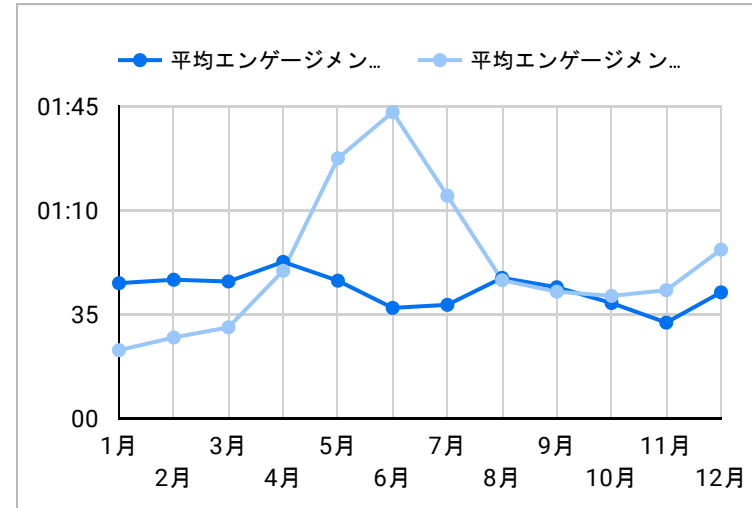

総ユーザー数
606
↑ 61.2%ページビュー数
1,106
↑ 52.3%エンゲージメント率
53.53%
↓ -12.1%平均エンゲージメント時間
32
↓ -25.3%新規ユーザー数
584
↑ 61.3%リピーター
22
↑ 57.1%

ページビュー数

エンゲージメント率

平均エンゲージメント時間

人気ページランキング

ページタイトル	ページビュー
1. Trang web du lịch chính thức của tỉnh Kagoshima	295
2. Điểm tham quan Trang web du lịch chính thức của tỉnh Kago...	140
3. Chào mừng bạn đến với Kagoshima! Chuyên mục đặc biệt T...	41
4. Sự kiện Trang web du lịch chính thức của tỉnh Kagoshima	39
5. Phong cảnh bốn mùa tươi đẹp ở Kagoshima Chuyên mục đặ...	30
6. Núi lửa Sakurajima Điểm tham quan Trang web du lịch chín...	27
7. Di chuyển trong Kagoshima Trang web du lịch chính thức của...	26
8. Đền Kirishima-Jingu "bảo vật quốc gia" Điểm tham quan Tra...	20
9. Phương tiện giao thông thuận tiện cho chuyến đi Trang web ...	16
10. Thành phố Kagoshima Hướng dẫn khu vực Trang web du lịch...	16
11. Cửa hàng ăn uống Trang web du lịch chính thức của tỉnh Kag...	15
12. Sản phẩm nổi tiếng của Kagoshima - Rượu Shochu Chuyên ...	14
13. Kirishima Hướng dẫn khu vực Trang web du lịch chính thức ...	13
14. Hồ Ōnami Điểm tham quan Trang web du lịch chính thức củ...	13
15. Di chuyển đến Kagoshima Trang web du lịch chính thức của t...	13

1 - 100 / 661

アクセス地域

国	総ユーザー数	ページビュー数
1... Vietnam	300	484
2... Japan	240	546
3... United States	24	25
4... South Korea	22	24
5... Ireland	7	7
6... Cambodia	3	3
7... Singapore	3	3
8... Sweden	2	2
9... Philippines	1	3
1... Canada	1	2
1... Germany	1	2
総計	606	1,106

1 - 15 / 15

年齢 x 性別

流入経路

デバイス カテゴリ

年齢

地域

2024/11/01 - 2024/11/30

テキストやURLでページを絞り込みます

App version

年齢

地域

2024/11/01 - 2024/11/30

テキストやURLでページを絞り込みます

イベント名

次と等しい 値を入力

閲覧開始ページランキング