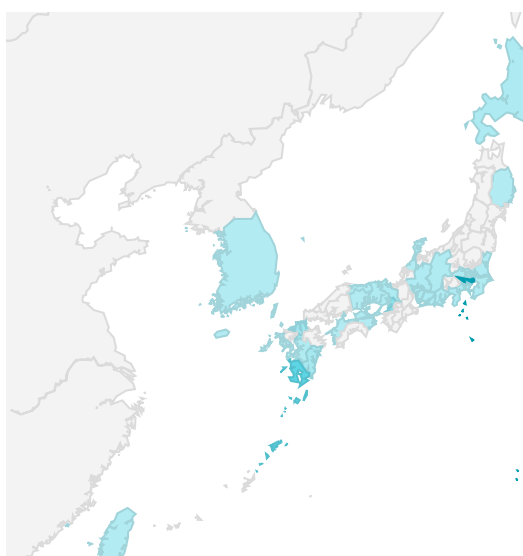

25

↑ 31.6%

ページビュー数

エンゲージメント率

平均エンゲージメント時間

人気ページランキング

順位	ページタイトル	ページビュー
1.	Điểm tham quan Trang web du lịch chính thức của tỉnh Kago...	310
2.	Trang web du lịch chính thức của tỉnh Kagoshima	175
3.	Cửa hàng ăn uống Trang web du lịch chính thức của tỉnh Kag...	68
4.	Di chuyển trong Kagoshima Trang web du lịch chính thức của...	53
5.	Núi lửa Sakurajima Điểm tham quan Trang web du lịch chín...	44
6.	Chào mừng bạn đến với Kagoshima! Chuyên mục đặc biệt T...	43
7.	Đền Kirishima-Jingu "bảo vật quốc gia" Điểm tham quan Tra...	34
8.	Sự kiện Trang web du lịch chính thức của tỉnh Kagoshima	29
9.	Di chuyển đến Kagoshima Trang web du lịch chính thức của t...	25
10.	Thác Ogawa Điểm tham quan Trang web du lịch chính thức ...	23
11.	Thành phố Kagoshima Hướng dẫn khu vực Trang web du lịch...	22
12.	Thủy cung thành phố Kagoshima (lo World) Điểm tham quan...	22
13.	Phong cảnh bốn mùa tươi đẹp ở Kagoshima Chuyên mục đặ...	20
14.	Lộ trình tham quan gợi ý Trang web du lịch chính thức của tỉn...	16
15.	Khu vực sân bay Kagoshima Chuyên mục đặc biệt Trang we...	14

1 - 100 / 186

検索キーワード

検索ワード	クリック数
1. du lịch kagoshima	22
2. kagoshima	15
3. kagoshima có gì	6
4. tỉnh kagoshima	5
5. 霧島神宮 英語	4
6. núi lửa sakurajima	3
7. tỉnh kagoshima có gì nổi tiếng	3
8. 知覧茶 英語	3
9. kagoshima có gì nổi tiếng	2
10. kagoshima nhật bản	2
11. sân bay kagoshima	2
12. yakushima	2
13. iyakaza	1
14. chỗ câu cá gần đây	1
15. hoa cosmo	1

1 - 100 / 671

アクセス地域

国	総ユーザー数	ページビュー数
1... Japan	346	1,065
2... South Korea	122	123
3... Vietnam	106	229
4... United States	38	38
5... Ireland	19	19
6... Sweden	19	19
7... Brazil	2	6
8... Australia	2	5
9... Hong Kong	2	3
1... Germany	2	2
1... (not set)	1	1