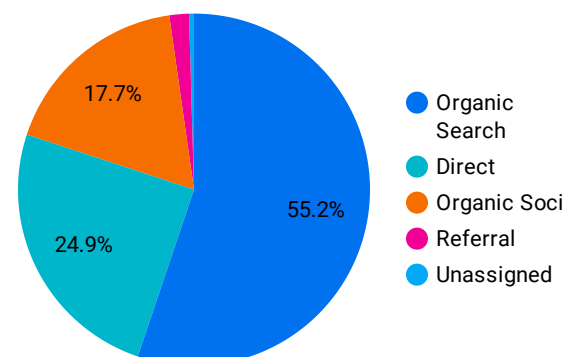

1 - 100 / 671

アクセス地域

国	総ユーザー数	ページビュー数
1... Japan	346	1,065
2... South Korea	122	123
3... Vietnam	106	229
4... United States	38	38
5... Ireland	19	19
6... Sweden	19	19
7... Brazil	2	6
8... Australia	2	5
9... Hong Kong	2	3
1... Germany	2	2
1... (not set)	1	1

総計

666

1,517

1 - 174

1 - 18 / 18

年齢 x 性別

流入経路

デバイス カテゴリ

App version

年齢

地域

2024/12/01 - 2024/12/31

テキストやURLでページを絞り込みます

イベント名

次と等しい 値を入力

閲覧開始ページランキング