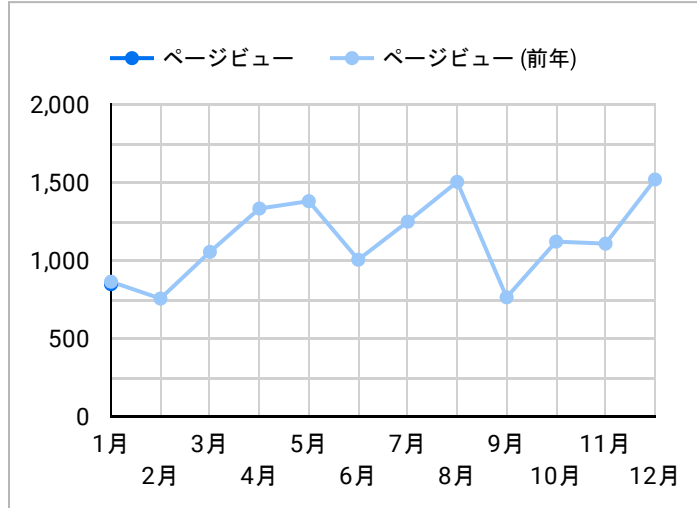

総ユーザー数

666

↑ 60.5%

ページビュー数

1,517

↑ 48.9%

エンゲージメント率

49.04%

↓ -15.9%

平均エンゲージメント時間

48

↓ -14.9%

新規ユーザー数

641

↑ 61.9%

リピーター

25

↑ 31.6%

ページビュー数

エンゲージメント率

平均エンゲージメント時間

人気ページランキング

順位	ページタイトル	ページビュー
1.	Điểm tham quan Trang web du lịch chính thức của tỉnh Kago...	310
2.	Trang web du lịch chính thức của tỉnh Kagoshima	175
3.	Cửa hàng ăn uống Trang web du lịch chính thức của tỉnh Kag...	68
4.	Di chuyển trong Kagoshima Trang web du lịch chính thức của...	53
5.	Núi lửa Sakurajima Điểm tham quan Trang web du lịch chín...	44
6.	Chào mừng bạn đến với Kagoshima! Chuyên mục đặc biệt T...	43
7.	Đền Kirishima-Jingu "bảo vật quốc gia" Điểm tham quan Tra...	34
8.	Sự kiện Trang web du lịch chính thức của tỉnh Kagoshima	29
9.	Di chuyển đến Kagoshima Trang web du lịch chính thức của t...	25
10.	Thác Ogawa Điểm tham quan Trang web du lịch chính thức ...	23
11.	Thành phố Kagoshima Hướng dẫn khu vực Trang web du lịch...	22
12.	Thủy cung thành phố Kagoshima (lo World) Điểm tham quan...	22
13.	Phong cảnh bốn mùa tươi đẹp ở Kagoshima Chuyên mục đặ...	20
14.	Lộ trình tham quan gợi ý Trang web du lịch chính thức của tỉn...	16
15.	Khu vực sân bay Kagoshima Chuyên mục đặc biệt Trang we...	14

App version

年齢

地域

2024/12/01 - 2024/12/31

テキストやURLでページを絞り込みます

イベント名

次と等しい 値を入力

閲覧開始ページランキング