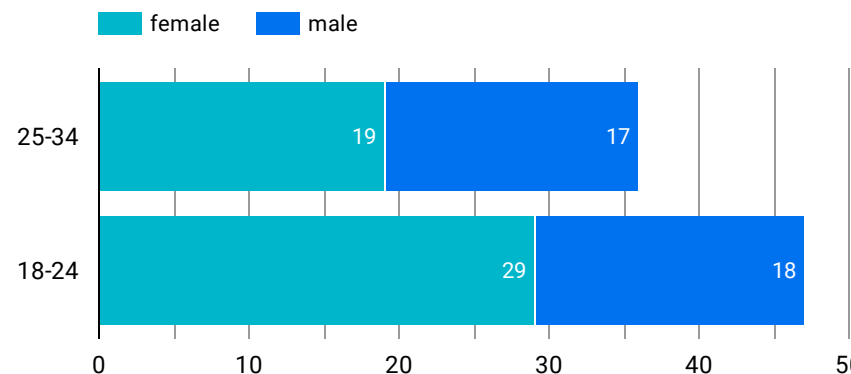

1 - 100 / 671

アクセス地域

国	総ユーザー数	ページビュー数
1... Japan	346	1,065
2... South Korea	122	123
3... Vietnam	106	229
4... United States	38	38
5... Ireland	19	19
6... Sweden	19	19
7... Brazil	2	6
8... Australia	2	5
9... Hong Kong	2	3
1... Germany	2	2
1... (not set)	1	1

総計

666

1,517

1 - 174

1 - 18 / 18

年齢 x 性別

流入経路

デバイス カテゴリ

App version

年齢

地域

2024/12/01 - 2024/12/31

テキストやURLでページを絞り込みます

イベント名

次と等しい 値を入力

閲覧開始ページランキング