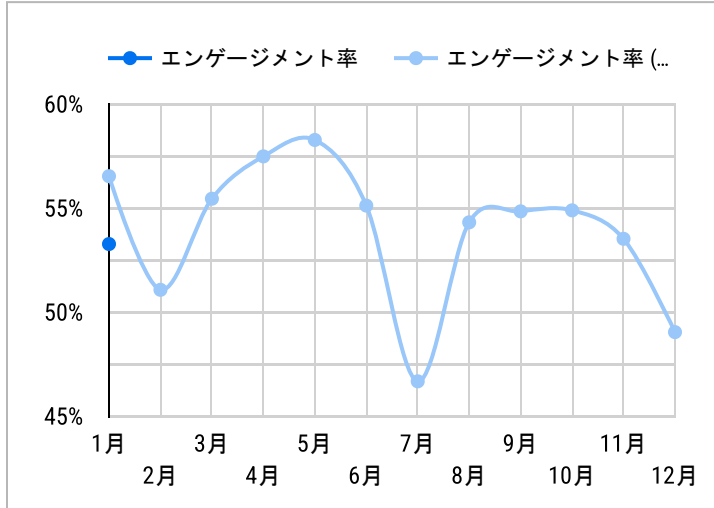

総ユーザー数

666

↑ 60.5%

ページビュー数

1,517

↑ 48.9%

エンゲージメント率

49.04%

↓ -15.9%

平均エンゲージメント時間

48

↓ -14.9%

新規ユーザー数

641

↑ 61.9%

リピーター

25

↑ 31.6%

ページビュー数

エンゲージメント率

平均エンゲージメント時間

人気ページランキング

順位	ページタイトル	ページビュー
1.	Điểm tham quan Trang web du lịch chính thức của tỉnh Kago...	310
2.	Trang web du lịch chính thức của tỉnh Kagoshima	175
3.	Cửa hàng ăn uống Trang web du lịch chính thức của tỉnh Kag...	68
4.	Di chuyển trong Kagoshima Trang web du lịch chính thức của...	53
5.	Núi lửa Sakurajima Điểm tham quan Trang web du lịch chín...	44
6.	Chào mừng bạn đến với Kagoshima! Chuyên mục đặc biệt T...	43
7.	Đền Kirishima-Jingu "bảo vật quốc gia" Điểm tham quan Tra...	34
8.	Sự kiện Trang web du lịch chính thức của tỉnh Kagoshima	29
9.	Di chuyển đến Kagoshima Trang web du lịch chính thức của t...	25
10.	Thác Ogawa Điểm tham quan Trang web du lịch chính thức ...	23
11.	Thành phố Kagoshima Hướng dẫn khu vực Trang web du lịch...	22
12.	Thủy cung thành phố Kagoshima (lo World) Điểm tham quan...	22
13.	Phong cảnh bốn mùa tươi đẹp ở Kagoshima Chuyên mục đặ...	20
14.	Lộ trình tham quan gợi ý Trang web du lịch chính thức của tỉn...	16
15.	Khu vực sân bay Kagoshima Chuyên mục đặc biệt Trang we...	14