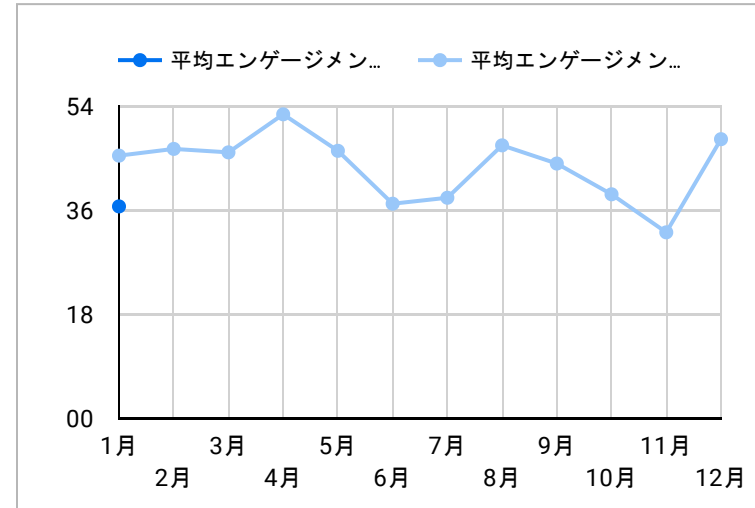

総ユーザー数

666

↑ 60.5%

ページビュー数

1,517

↑ 48.9%

エンゲージメント率

49.04%

↓ -15.9%

平均エンゲージメント時間

48

↓ -14.9%

新規ユーザー数

641

↑ 61.9%

リピーター

25

↑ 31.6%

ページビュー数

エンゲージメント率

平均エンゲージメント時間

人気ページランキング

順位	ページタイトル	ページビュー
1.	Điểm tham quan Trang web du lịch chính thức của tỉnh Kago...	310
2.	Trang web du lịch chính thức của tỉnh Kagoshima	175
3.	Cửa hàng ăn uống Trang web du lịch chính thức của tỉnh Kag...	68
4.	Di chuyển trong Kagoshima Trang web du lịch chính thức của...	53
5.	Núi lửa Sakurajima Điểm tham quan Trang web du lịch chín...	44
6.	Chào mừng bạn đến với Kagoshima! Chuyên mục đặc biệt T...	43
7.	Đền Kirishima-Jingu "bảo vật quốc gia" Điểm tham quan Tra...	34
8.	Sự kiện Trang web du lịch chính thức của tỉnh Kagoshima	29
9.	Di chuyển đến Kagoshima Trang web du lịch chính thức của t...	25
10.	Thác Ogawa Điểm tham quan Trang web du lịch chính thức ...	23
11.	Thành phố Kagoshima Hướng dẫn khu vực Trang web du lịch...	22
12.	Thủy cung thành phố Kagoshima (lo World) Điểm tham quan...	22
13.	Phong cảnh bốn mùa tươi đẹp ở Kagoshima Chuyên mục đặ...	20
14.	Lộ trình tham quan gợi ý Trang web du lịch chính thức của tỉn...	16
15.	Khu vực sân bay Kagoshima Chuyên mục đặc biệt Trang we...	14