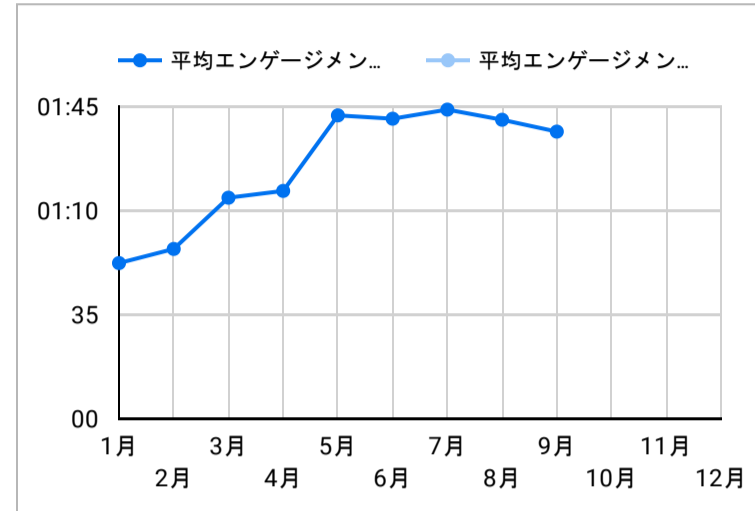

総ユーザー数
13,581
該当せず

ページビュー数
50,343
データなし

エンゲージメント率
66.67%
データなし

平均エンゲージメント時間
01:40
データなし

新規ユーザー数
12,308
データなし

リピーター
1,273
該当せず

ページビュー数

エンゲージメント率

平均エンゲージメント時間

人気ページランキング

ページタイトル	ページビュー
1. 観光景點 【官方】鹿兒島縣旅遊指南 DISCOVER KAGOSHIMA	4,107
2. 【官方】鹿兒島縣旅遊指南 DISCOVER KAGOSHIMA	2,942
3. 霧島神宮【國寶】 觀光景點 【官方】鹿兒島縣旅遊指南 DISCOV...	1,427
4. 活動 【官方】鹿兒島縣旅遊指南 DISCOVER KAGOSHIMA	1,112
5. 推薦行程 【官方】鹿兒島縣旅遊指南 DISCOVER KAGOSHIMA	1,041
6. 鹿兒島自由行攻略 熱門話題 【官方】鹿兒島縣旅遊指南 DISCOV...	805
7. 404 Not Found.	786
8. 屋久島 熱門話題 【官方】鹿兒島縣旅遊指南 DISCOVER KAGOS...	779
9. 高千穂牧場 觀光景點 【官方】鹿兒島縣旅遊指南 DISCOVER KA...	745
10. 霧島神話之里公園 (道之驛霧島) 觀光景點 【官方】鹿兒島縣旅...	735
11. 我們去玩離島! 「奄美大島」 熱門話題 【官方】鹿兒島縣旅遊指...	668
12. 天文館 : 鹿兒島の繁華街 觀光景點 【官方】鹿兒島縣旅遊指南 D...	612
13. 餐廳 【官方】鹿兒島縣旅遊指南 DISCOVER KAGOSHIMA	594
14. 目的地 【官方】鹿兒島縣旅遊指南 DISCOVER KAGOSHIMA	576
15. 指宿 目的地 【官方】鹿兒島縣旅遊指南 DISCOVER KAGOSHIMA	572