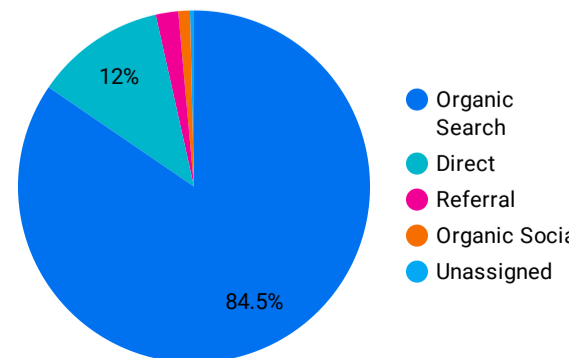

1 - 100 / 7677

アクセス地域

地域	総ユーザー数	ページビュー数
1... (not set)	7,693	32,160
2... Taipei City	1,331	3,694
3... Taiwan	1,165	2,906
4... New Taipei City	697	2,010
5... Tokyo	694	1,856
6... Taichung City	484	1,290
7... Taoyuan City	477	1,183
8... Kagoshima	301	847
9... Kaohsiung City	270	606
1... Tainan City	115	270
1... Fukuoka	70	127
総計	12,961	48,105

1 - 21 / 21

年齢 x 性別

流入経路

デバイス カテゴリ

年齢

地域

2023/08/01 - 2023/08/31

テキストやURLでページを絞り込みます