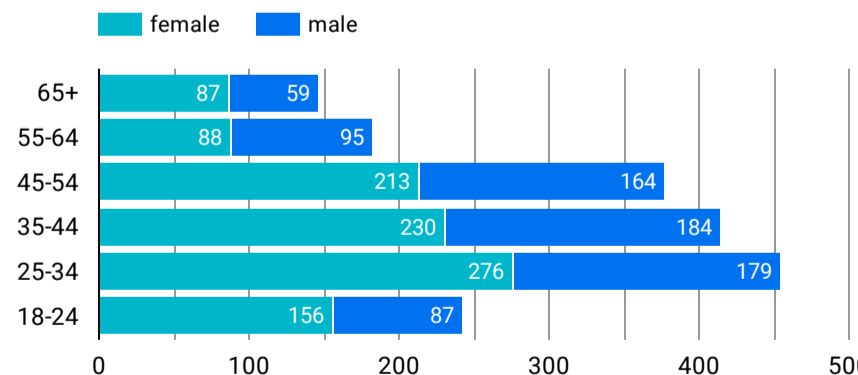

1 - 100 / 7677

アクセス地域

地域	総ユーザー数	ページビュー数
1... (not set)	7,693	32,160
2... Taipei City	1,331	3,694
3... Taiwan	1,165	2,906
4... New Taipei City	697	2,010
5... Tokyo	694	1,856
6... Taichung City	484	1,290
7... Taoyuan City	477	1,183
8... Kagoshima	301	847
9... Kaohsiung City	270	606
1... Tainan City	115	270
1... Fukuoka	70	127
総計	12,961	48,105

1 - 21 / 21

年齢 x 性別

流入経路

デバイス カテゴリ

年齢

地域

2023/08/01 - 2023/08/31

テキストやURLでページを絞り込みます