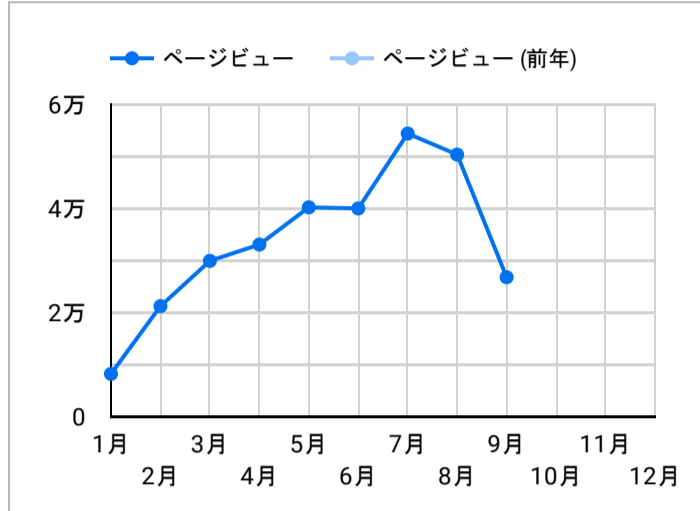

総ユーザー数
13,581
該当せず

ページビュー数
50,343
データなし

エンゲージメント率
66.67%
データなし

平均エンゲージメント時間
01:40
データなし

新規ユーザー数
12,308
データなし

リピーター
1,273
該当せず

ページビュー数

エンゲージメント率

平均エンゲージメント時間

人気ページランキング

ページタイトル	ページビュー
1. 観光景點 【官方】鹿兒島縣旅遊指南 DISCOVER KAGOSHIMA	4,107
2. 【官方】鹿兒島縣旅遊指南 DISCOVER KAGOSHIMA	2,942
3. 霧島神宮【國寶】 觀光景點 【官方】鹿兒島縣旅遊指南 DISCOV...	1,427
4. 活動 【官方】鹿兒島縣旅遊指南 DISCOVER KAGOSHIMA	1,112
5. 推薦行程 【官方】鹿兒島縣旅遊指南 DISCOVER KAGOSHIMA	1,041
6. 鹿兒島自由行攻略 熱門話題 【官方】鹿兒島縣旅遊指南 DISCOV...	805
7. 404 Not Found.	786
8. 屋久島 熱門話題 【官方】鹿兒島縣旅遊指南 DISCOVER KAGOS...	779
9. 高千穂牧場 觀光景點 【官方】鹿兒島縣旅遊指南 DISCOVER KA...	745
10. 霧島神話之里公園 (道之驛霧島) 觀光景點 【官方】鹿兒島縣旅...	735
11. 我們去玩離島! 「奄美大島」 熱門話題 【官方】鹿兒島縣旅遊指...	668
12. 天文館 : 鹿兒島の繁華街 觀光景點 【官方】鹿兒島縣旅遊指南 D...	612
13. 餐廳 【官方】鹿兒島縣旅遊指南 DISCOVER KAGOSHIMA	594
14. 目的地 【官方】鹿兒島縣旅遊指南 DISCOVER KAGOSHIMA	576
15. 指宿 目的地 【官方】鹿兒島縣旅遊指南 DISCOVER KAGOSHIMA	572