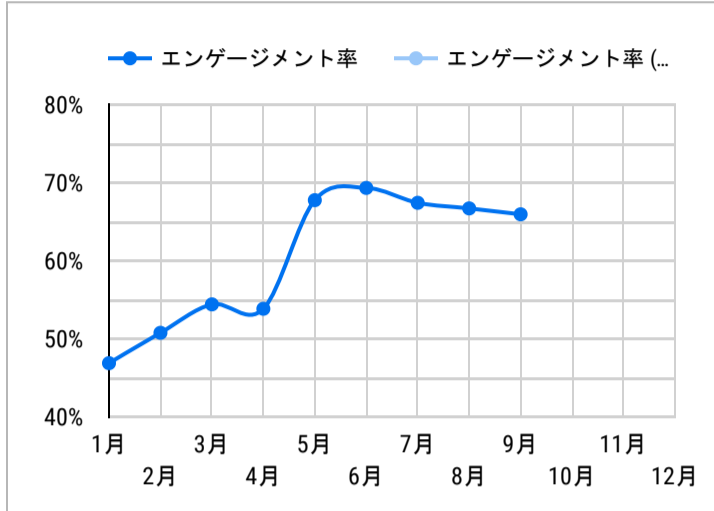

総ユーザー数
13,581
該当せず

ページビュー数
50,343
データなし

エンゲージメント率
66.67%
データなし

平均エンゲージメント時間
01:40
データなし

新規ユーザー数
12,308
データなし

リピーター
1,273
該当せず

ページビュー数

エンゲージメント率

平均エンゲージメント時間

人気ページランキング

ページタイトル	ページビュー
1. 観光景點 【官方】鹿兒島縣旅遊指南 DISCOVER KAGOSHIMA	4,107
2. 【官方】鹿兒島縣旅遊指南 DISCOVER KAGOSHIMA	2,942
3. 霧島神宮【國寶】 觀光景點 【官方】鹿兒島縣旅遊指南 DISCOV...	1,427
4. 活動 【官方】鹿兒島縣旅遊指南 DISCOVER KAGOSHIMA	1,112
5. 推薦行程 【官方】鹿兒島縣旅遊指南 DISCOVER KAGOSHIMA	1,041
6. 鹿兒島自由行攻略 熱門話題 【官方】鹿兒島縣旅遊指南 DISCOV...	805
7. 404 Not Found.	786
8. 屋久島 熱門話題 【官方】鹿兒島縣旅遊指南 DISCOVER KAGOS...	779
9. 高千穂牧場 觀光景點 【官方】鹿兒島縣旅遊指南 DISCOVER KA...	745
10. 霧島神話之里公園 (道之驛霧島) 觀光景點 【官方】鹿兒島縣旅...	735
11. 我們去玩離島! 「奄美大島」 熱門話題 【官方】鹿兒島縣旅遊指...	668
12. 天文館 : 鹿兒島の繁華街 觀光景點 【官方】鹿兒島縣旅遊指南 D...	612
13. 餐廳 【官方】鹿兒島縣旅遊指南 DISCOVER KAGOSHIMA	594
14. 目的地 【官方】鹿兒島縣旅遊指南 DISCOVER KAGOSHIMA	576
15. 指宿 目的地 【官方】鹿兒島縣旅遊指南 DISCOVER KAGOSHIMA	572