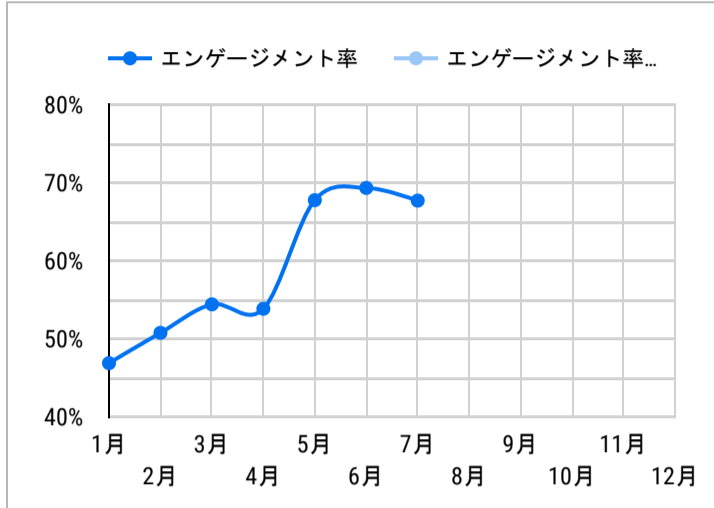

総ユーザー数
10,758
該当せず

ページビュー数
33,049
データなし

エンゲージメント率
53.80%
データなし

平均エンゲージメント時間
01:16
データなし

新規ユーザー数
10,157
データなし

リピーター
601
該当せず

ページビュー数

エンゲージメント率

平均エンゲージメント時間

人気ページランキング

ページタイトル	ページビュー
1. 観光景點 【官方】鹿兒島縣旅遊指南 DISCOVER KAGOSHIMA	2,599
2. 【官方】鹿兒島縣旅遊指南 DISCOVER KAGOSHIMA	2,163
3. 美圖精選 【官方】鹿兒島縣旅遊指南 DISCOVER KAGOSHIMA	1,049
4. 霧島神宮【國寶】 観光景點 【官方】鹿兒島縣旅遊指南 DISCOV...	1,009
5. 404 Not Found.	796
6. 推薦行程 【官方】鹿兒島縣旅遊指南 DISCOVER KAGOSHIMA	768
7. 活動 【官方】鹿兒島縣旅遊指南 DISCOVER KAGOSHIMA	658
8. 我們去玩離島！「奄美大島」 熱門話題 【官方】鹿兒島縣旅遊指...	426
9. 仙巖園 (Sengan-en) 観光景點 【官方】鹿兒島縣旅遊指南 DISCO...	416
10. 霧島神話之里公園 (道之驛霧島) 観光景點 【官方】鹿兒島縣旅...	393
11. 高千穂牧場 観光景點 【官方】鹿兒島縣旅遊指南 DISCOVER KA...	391
12. 從外地前往鹿兒島縣 【官方】鹿兒島縣旅遊指南 DISCOVER KAGO...	378
13. 屋久島 熱門話題 【官方】鹿兒島縣旅遊指南 DISCOVER KAGOS...	349
14. 目的地 【官方】鹿兒島縣旅遊指南 DISCOVER KAGOSHIMA	349
15. 體驗 【官方】鹿兒島縣旅遊指南 DISCOVER KAGOSHIMA	348