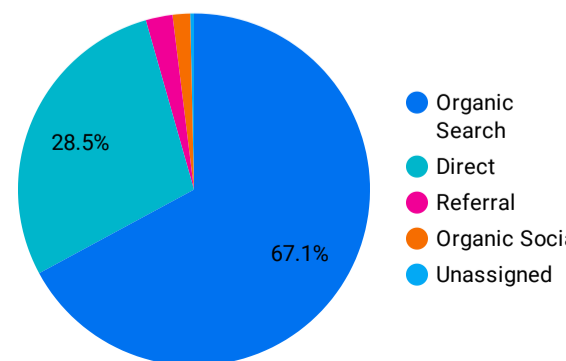

1 - 100 / 6064

アクセス地域

地域	総ユーザー数	ページビュー数
1... (not set)	6,464	20,651
2... Taiwan	902	2,014
3... Taipei City	805	2,198
4... New Taipei City	536	1,348
5... Taoyuan City	359	637
6... Taichung City	339	738
7... Tokyo	327	788
8... Kaohsiung City	278	732
9... Kagoshima	164	532
1... Tainan City	75	317
1... Osaka	64	140
総計	10,124	30,524

39 6,464

1 - 15 / 15

年齢 x 性別

流入経路

デバイス カテゴリ

年齢

地域

2023/04/01 - 2023/04/30