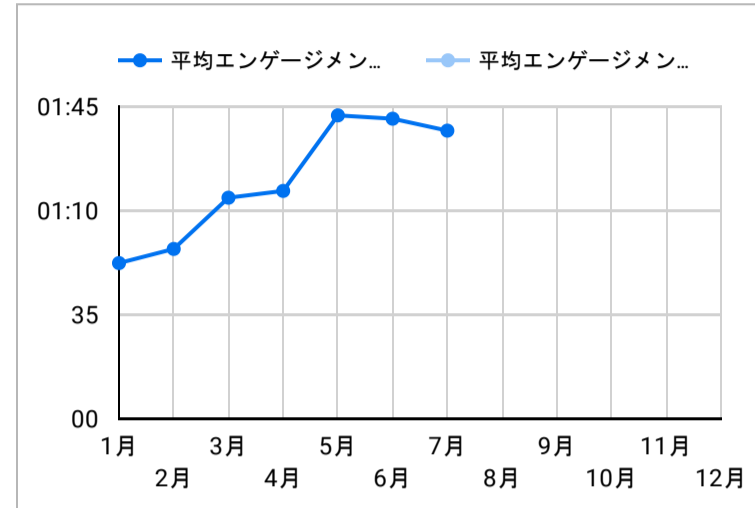

総ユーザー数
10,758
該当せず

ページビュー数
33,049
データなし

エンゲージメント率
53.80%
データなし

平均エンゲージメント時間
01:16
データなし

新規ユーザー数
10,157
データなし

リピーター
601
該当せず

ページビュー数

エンゲージメント率

平均エンゲージメント時間

人気ページランキング

ページタイトル	ページビュー
1. 観光景點 【官方】鹿兒島縣旅遊指南 DISCOVER KAGOSHIMA	2,599
2. 【官方】鹿兒島縣旅遊指南 DISCOVER KAGOSHIMA	2,163
3. 美圖精選 【官方】鹿兒島縣旅遊指南 DISCOVER KAGOSHIMA	1,049
4. 霧島神宮【國寶】 観光景點 【官方】鹿兒島縣旅遊指南 DISCOV...	1,009
5. 404 Not Found.	796
6. 推薦行程 【官方】鹿兒島縣旅遊指南 DISCOVER KAGOSHIMA	768
7. 活動 【官方】鹿兒島縣旅遊指南 DISCOVER KAGOSHIMA	658
8. 我們去玩離島！「奄美大島」 熱門話題 【官方】鹿兒島縣旅遊指...	426
9. 仙巖園 (Sengan-en) 観光景點 【官方】鹿兒島縣旅遊指南 DISCO...	416
10. 霧島神話之里公園 (道之驛霧島) 観光景點 【官方】鹿兒島縣旅...	393
11. 高千穂牧場 観光景點 【官方】鹿兒島縣旅遊指南 DISCOVER KA...	391
12. 從外地前往鹿兒島縣 【官方】鹿兒島縣旅遊指南 DISCOVER KAGO...	378
13. 屋久島 熱門話題 【官方】鹿兒島縣旅遊指南 DISCOVER KAGOS...	349
14. 目的地 【官方】鹿兒島縣旅遊指南 DISCOVER KAGOSHIMA	349
15. 體驗 【官方】鹿兒島縣旅遊指南 DISCOVER KAGOSHIMA	348