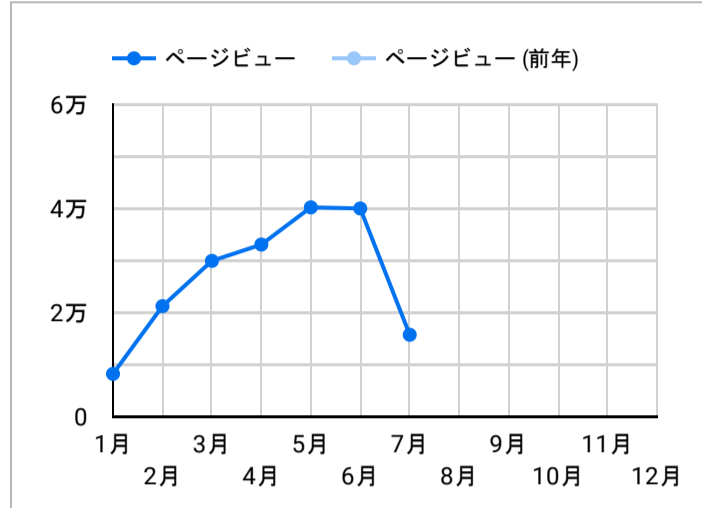

総ユーザー数
10,758
該当せず

ページビュー数
33,049
データなし

エンゲージメント率
53.80%
データなし

平均エンゲージメント時間
01:16
データなし

新規ユーザー数
10,157
データなし

リピーター
601
該当せず

ページビュー数

エンゲージメント率

平均エンゲージメント時間

人気ページランキング

ページタイトル	ページビュー
1. 観光景點 【官方】鹿兒島縣旅遊指南 DISCOVER KAGOSHIMA	2,599
2. 【官方】鹿兒島縣旅遊指南 DISCOVER KAGOSHIMA	2,163
3. 美圖精選 【官方】鹿兒島縣旅遊指南 DISCOVER KAGOSHIMA	1,049
4. 霧島神宮【國寶】 観光景點 【官方】鹿兒島縣旅遊指南 DISCOV...	1,009
5. 404 Not Found.	796
6. 推薦行程 【官方】鹿兒島縣旅遊指南 DISCOVER KAGOSHIMA	768
7. 活動 【官方】鹿兒島縣旅遊指南 DISCOVER KAGOSHIMA	658
8. 我們去玩離島！「奄美大島」 熱門話題 【官方】鹿兒島縣旅遊指...	426
9. 仙巖園 (Sengan-en) 観光景點 【官方】鹿兒島縣旅遊指南 DISCO...	416
10. 霧島神話之里公園 (道之驛霧島) 観光景點 【官方】鹿兒島縣旅...	393
11. 高千穂牧場 観光景點 【官方】鹿兒島縣旅遊指南 DISCOVER KA...	391
12. 從外地前往鹿兒島縣 【官方】鹿兒島縣旅遊指南 DISCOVER KAGO...	378
13. 屋久島 熱門話題 【官方】鹿兒島縣旅遊指南 DISCOVER KAGOS...	349
14. 目的地 【官方】鹿兒島縣旅遊指南 DISCOVER KAGOSHIMA	349
15. 體驗 【官方】鹿兒島縣旅遊指南 DISCOVER KAGOSHIMA	348