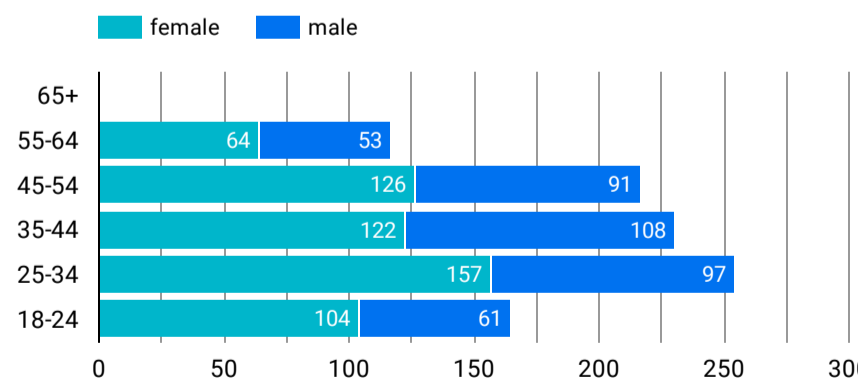

1 - 100 / 6064

アクセス地域

地域	総ユーザー数	ページビュー数
1... (not set)	6,464	20,651
2... Taiwan	902	2,014
3... Taipei City	805	2,198
4... New Taipei City	536	1,348
5... Taoyuan City	359	637
6... Taichung City	339	738
7... Tokyo	327	788
8... Kaohsiung City	278	732
9... Kagoshima	164	532
1... Tainan City	75	317
1... Osaka	64	140
総計	10,124	30,524

39 6,464

1 - 15 / 15

年齢 x 性別

流入経路

デバイス カテゴリ

年齢

地域

2023/04/01 - 2023/04/30