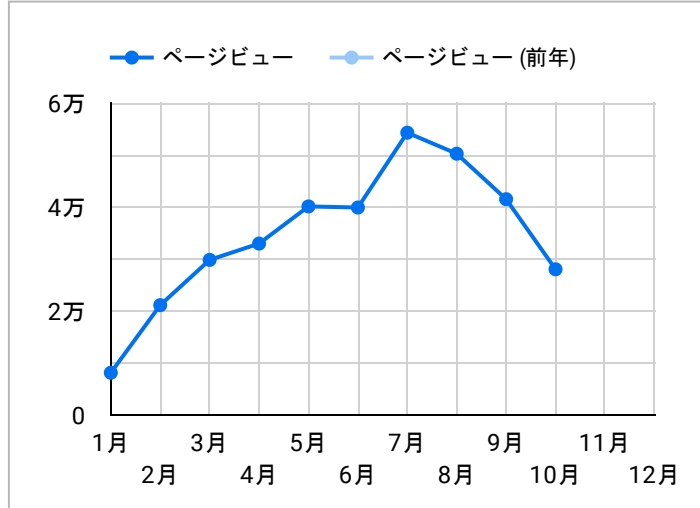

総ユーザー数
11,534
↑ 該当せず

ページビュー数
41,590
データなし

エンゲージメント率
65.95%
データなし

平均エンゲージメント時間
01:36
データなし

新規ユーザー数
10,365
データなし

リピーター
1,169
↑ 該当せず

ページビュー数

エンゲージメント率

平均エンゲージメント時間

人気ページランキング

ページタイトル	ページビュー
1. 観光景點 【官方】鹿兒島縣旅遊指南 DISCOVER KAGOSHIMA	2,905
2. 【官方】鹿兒島縣旅遊指南 DISCOVER KAGOSHIMA	2,401
3. 霧島神宮【國寶】 観光景點 【官方】鹿兒島縣旅遊指南 DISCOV...	1,405
4. 鹿兒島自由行攻略 熱門話題 【官方】鹿兒島縣旅遊指南 DISCOV...	925
5. 推薦行程 【官方】鹿兒島縣旅遊指南 DISCOVER KAGOSHIMA	911
6. 活動 【官方】鹿兒島縣旅遊指南 DISCOVER KAGOSHIMA	886
7. 404 Not Found.	745
8. 屋久島 熱門話題 【官方】鹿兒島縣旅遊指南 DISCOVER KAGOS...	654
9. 霧島神話之里公園 (道之驛霧島) 観光景點 【官方】鹿兒島縣旅...	559
10. 指宿・知覧My Plan巴士 (我行我素自由乘車方案) 方便旅遊交通...	544
11. 高千穂牧場 観光景點 【官方】鹿兒島縣旅遊指南 DISCOVER KA...	526
12. 仙巖園 (Sengan-en) 観光景點 【官方】鹿兒島縣旅遊指南 DISCO...	523
13. 目的地 【官方】鹿兒島縣旅遊指南 DISCOVER KAGOSHIMA	508
14. 住宿 【官方】鹿兒島縣旅遊指南 DISCOVER KAGOSHIMA	485
15. 體驗 【官方】鹿兒島縣旅遊指南 DISCOVER KAGOSHIMA	475

App version

年齢

地域

2023/09/01 - 2023/09/30

テキストやURLでページを絞り込みます

イベント名

次と等しい 値を入力

閲覧開始ページランキング