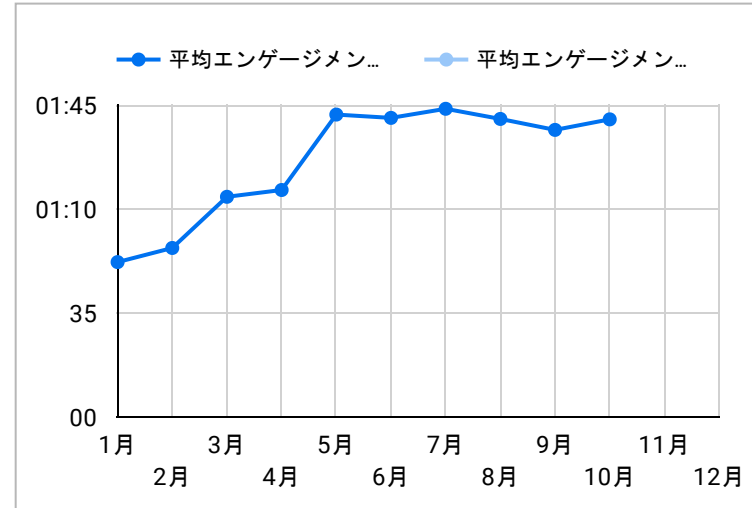

総ユーザー数
11,534
↑ 該当せず

ページビュー数
41,590
データなし

エンゲージメント率
65.95%
データなし

平均エンゲージメント時間
01:36
データなし

新規ユーザー数
10,365
データなし

リピーター
1,169
↑ 該当せず

ページビュー数

エンゲージメント率

平均エンゲージメント時間

人気ページランキング

ページタイトル	ページビュー
1. 観光景點 【官方】鹿兒島縣旅遊指南 DISCOVER KAGOSHIMA	2,905
2. 【官方】鹿兒島縣旅遊指南 DISCOVER KAGOSHIMA	2,401
3. 霧島神宮【國寶】 観光景點 【官方】鹿兒島縣旅遊指南 DISCOV...	1,405
4. 鹿兒島自由行攻略 熱門話題 【官方】鹿兒島縣旅遊指南 DISCOV...	925
5. 推薦行程 【官方】鹿兒島縣旅遊指南 DISCOVER KAGOSHIMA	911
6. 活動 【官方】鹿兒島縣旅遊指南 DISCOVER KAGOSHIMA	886
7. 404 Not Found.	745
8. 屋久島 熱門話題 【官方】鹿兒島縣旅遊指南 DISCOVER KAGOS...	654
9. 霧島神話之里公園 (道之驛霧島) 観光景點 【官方】鹿兒島縣旅...	559
10. 指宿・知覧My Plan巴士 (我行我素自由乘車方案) 方便旅遊交通...	544
11. 高千穂牧場 観光景點 【官方】鹿兒島縣旅遊指南 DISCOVER KA...	526
12. 仙巖園 (Sengan-en) 観光景點 【官方】鹿兒島縣旅遊指南 DISCO...	523
13. 目的地 【官方】鹿兒島縣旅遊指南 DISCOVER KAGOSHIMA	508
14. 住宿 【官方】鹿兒島縣旅遊指南 DISCOVER KAGOSHIMA	485
15. 體驗 【官方】鹿兒島縣旅遊指南 DISCOVER KAGOSHIMA	475