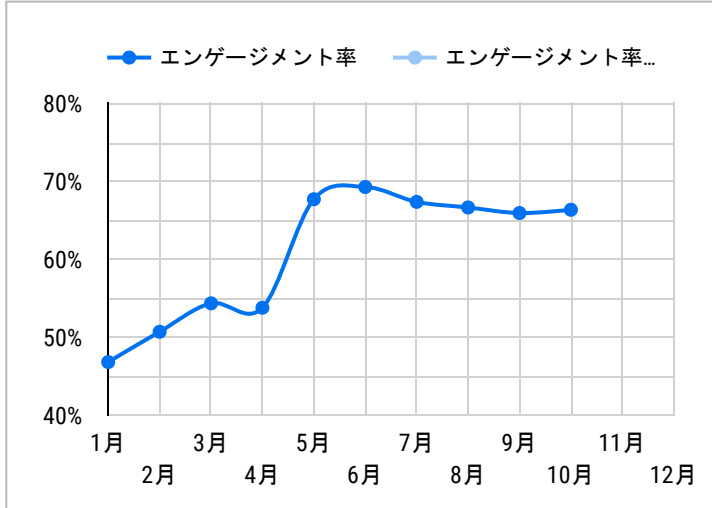

総ユーザー数
11,534
↑ 該当せず

ページビュー数
41,590
データなし

エンゲージメント率
65.95%
データなし

平均エンゲージメント時間
01:36
データなし

新規ユーザー数
10,365
データなし

リピーター
1,169
↑ 該当せず

ページビュー数

エンゲージメント率

平均エンゲージメント時間

人気ページランキング

ページタイトル	ページビュー
1. 観光景點 【官方】鹿兒島縣旅遊指南 DISCOVER KAGOSHIMA	2,905
2. 【官方】鹿兒島縣旅遊指南 DISCOVER KAGOSHIMA	2,401
3. 霧島神宮【國寶】 観光景點 【官方】鹿兒島縣旅遊指南 DISCOV...	1,405
4. 鹿兒島自由行攻略 熱門話題 【官方】鹿兒島縣旅遊指南 DISCOV...	925
5. 推薦行程 【官方】鹿兒島縣旅遊指南 DISCOVER KAGOSHIMA	911
6. 活動 【官方】鹿兒島縣旅遊指南 DISCOVER KAGOSHIMA	886
7. 404 Not Found.	745
8. 屋久島 熱門話題 【官方】鹿兒島縣旅遊指南 DISCOVER KAGOS...	654
9. 霧島神話之里公園 (道之驛霧島) 観光景點 【官方】鹿兒島縣旅...	559
10. 指宿・知覧My Plan巴士 (我行我素自由乘車方案) 方便旅遊交通...	544
11. 高千穂牧場 観光景點 【官方】鹿兒島縣旅遊指南 DISCOVER KA...	526
12. 仙巖園 (Sengan-en) 観光景點 【官方】鹿兒島縣旅遊指南 DISCO...	523
13. 目的地 【官方】鹿兒島縣旅遊指南 DISCOVER KAGOSHIMA	508
14. 住宿 【官方】鹿兒島縣旅遊指南 DISCOVER KAGOSHIMA	485
15. 體驗 【官方】鹿兒島縣旅遊指南 DISCOVER KAGOSHIMA	475