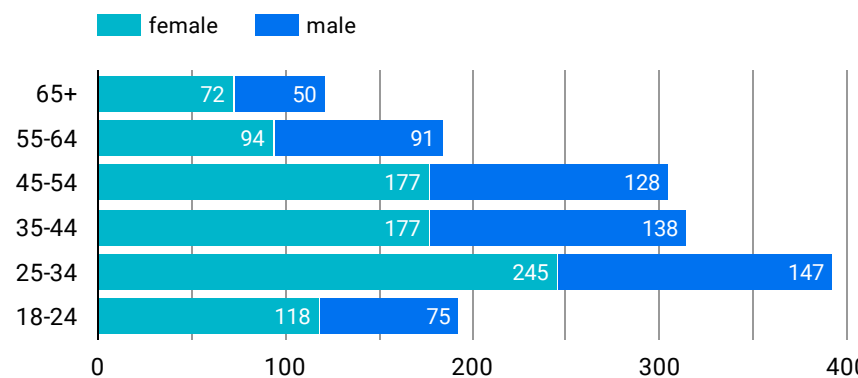

1 - 100 / 8119 < >

アクセス地域

地域	総ユーザー数	ページビュー数
1... (not set)	6,438	26,872
2... Taipei City	1,156	3,100
3... Taiwan	895	1,950
4... Tokyo	647	1,530
5... New Taipei City	485	1,280
6... Kaohsiung City	375	978
7... Taoyuan City	364	869
8... Taichung City	309	843
9... Kagoshima	279	930
1... Tainan City	110	288
1... Osaka	71	159
総計	10,920	39,701

37 6,438

1 - 21 / 21 < >

年齢 x 性別

流入経路

デバイス カテゴリ

年齢

地域

2023/09/01 - 2023/09/30