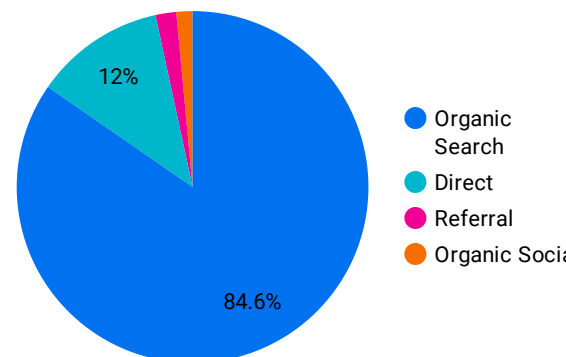

1 - 100 / 8119 < >

アクセス地域

地域	総ユーザー数	ページビュー数
1... (not set)	6,438	26,872
2... Taipei City	1,156	3,100
3... Taiwan	895	1,950
4... Tokyo	647	1,530
5... New Taipei City	485	1,280
6... Kaohsiung City	375	978
7... Taoyuan City	364	869
8... Taichung City	309	843
9... Kagoshima	279	930
1... Tainan City	110	288
1... Osaka	71	159
総計	10,920	39,701

37 6,438

1 - 21 / 21 < >

年齢 x 性別

流入経路

デバイス カテゴリ

年齢

地域

2023/09/01 - 2023/09/30