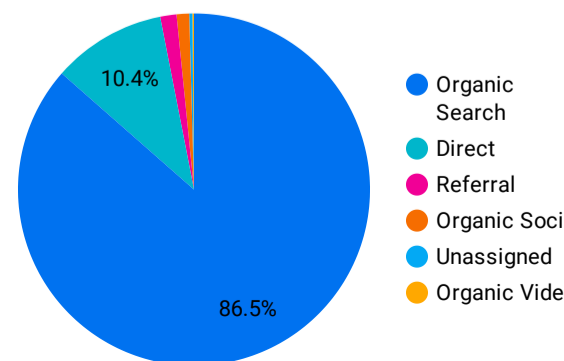

1 - 100 / 8997

アクセス地域

地域	総ユーザー数	ページビュー数
1... (not set)	9,229	38,981
2... Taipei City	2,239	5,788
3... Tokyo	916	2,354
4... New Taipei City	797	2,501
5... Taichung City	672	1,749
6... Taoyuan City	663	1,564
7... Kaohsiung City	636	1,455
8... Kagoshima	404	1,034
9... Hsinchu City	394	942
1... Changhua Co...	289	542
1... Keelung City	282	509
総計	17,265	62,643

1 - 100 / 222

年齢 x 性別

流入経路

デバイス カテゴリ

年齢

地域

2024/03/01 - 2024/03/31

テキストやURLでページを絞り込みます