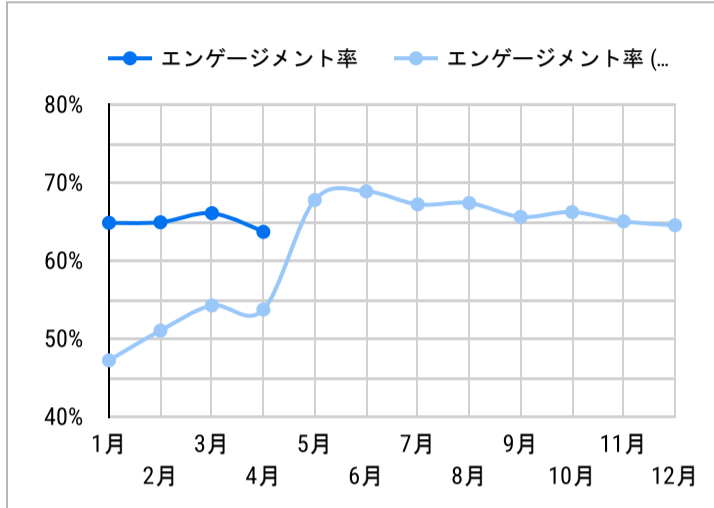

総ユーザー数
17,265
↑ 73.9%ページビュー数
62,643
↑ 109.4%エンゲージメント率
66.05%
↑ 21.8%平均エンゲージメント時間
01:29
↑ 20.9%新規ユーザー数
16,081
↑ 68.4%リピーター
1,184
↑ 212.4%

ページビュー数

エンゲージメント率

平均エンゲージメント時間

人気ページランキング

ページタイトル	ページビュー
1. 観光景點 【官方】鹿兒島縣旅遊指南 DISCOVER KAGOSHIMA	5,314
2. 【官方】鹿兒島縣旅遊指南 DISCOVER KAGOSHIMA	3,033
3. 最佳賞櫻地點推薦 熱門話題 【官方】鹿兒島縣旅遊指南 DISCOV...	1,719
4. 霧島神宮【國寶】 觀光景點 【官方】鹿兒島縣旅遊指南 DISCOV...	1,531
5. 活動 【官方】鹿兒島縣旅遊指南 DISCOVER KAGOSHIMA	1,131
6. 推薦行程 【官方】鹿兒島縣旅遊指南 DISCOVER KAGOSHIMA	1,052
7. 鹿兒島自由行攻略 熱門話題 【官方】鹿兒島縣旅遊指南 DISCOV...	923
8. 霧島神話之里公園 (道之驛霧島) 觀光景點 【官方】鹿兒島縣旅...	911
9. 仙巖園 (Sengan-en) 觀光景點 【官方】鹿兒島縣旅遊指南 DISCO...	848
10. 櫻島渡輪碼頭 (櫻島港側) 觀光景點 【官方】鹿兒島縣旅遊指南...	835
11. 屋久島 熱門話題 【官方】鹿兒島縣旅遊指南 DISCOVER KAGOS...	834
12. 霧島神宮站 觀光景點 【官方】鹿兒島縣旅遊指南 DISCOVER KA...	827
13. 體驗 【官方】鹿兒島縣旅遊指南 DISCOVER KAGOSHIMA	812
14. 高千穂牧場 觀光景點 【官方】鹿兒島縣旅遊指南 DISCOVER KA...	781
15. 天文館 : 鹿兒島の繁華街 觀光景點 【官方】鹿兒島縣旅遊指南 D...	688

1 - 100 / 1094

検索キーワード

検索ワード	クリック数
1. 鹿兒島景點	969
2. 霧島神宮	458
3. 屋久島	307
4. 鹿兒島自由行	298
5. 高千穂牧場	292
6. 櫻島渡輪	214
7. 霧島	184
8. 指宿	167
9. 鹿兒島水族館	160
10. 奄美大島	159
11. 鹿兒島櫻花	150
12. 霧島神宮 交通	138
13. 仙巖園	136
14. 櫻島	126
15. 鹿兒島 櫻花	122

1 - 100 / 222

年齢 x 性別

流入経路

デバイス カテゴリ

年齢

地域

2024/03/01 - 2024/03/31

テキストやURLでページを絞り込みます

App version

年齢

地域

2024/03/01 - 2024/03/31

テキストやURLでページを絞り込みます

イベント名

次と等しい ▼ 値を入力

閲覧開始ページランキング