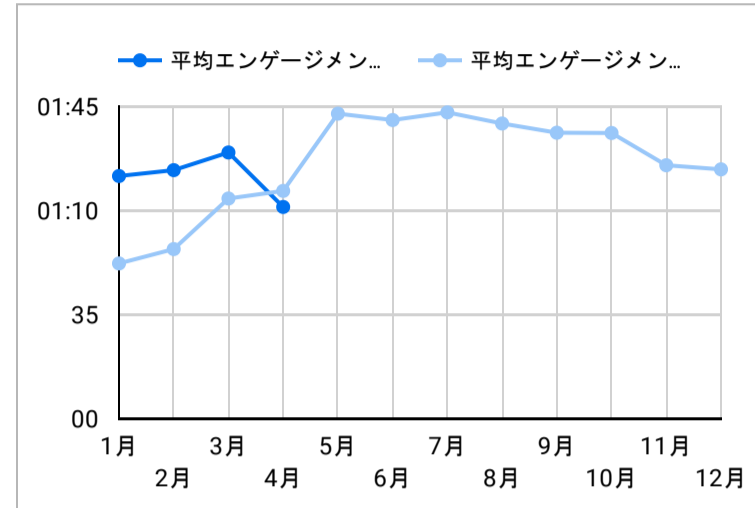

総ユーザー数
17,265
↑ 73.9%ページビュー数
62,643
↑ 109.4%エンゲージメント率
66.05%
↑ 21.8%平均エンゲージメント時間
01:29
↑ 20.9%新規ユーザー数
16,081
↑ 68.4%リピーター
1,184
↑ 212.4%

ページビュー数

エンゲージメント率

平均エンゲージメント時間

人気ページランキング

ページタイトル	ページビュー
1. 観光景點 【官方】鹿兒島縣旅遊指南 DISCOVER KAGOSHIMA	5,314
2. 【官方】鹿兒島縣旅遊指南 DISCOVER KAGOSHIMA	3,033
3. 最佳賞櫻地點推薦 熱門話題 【官方】鹿兒島縣旅遊指南 DISCOV...	1,719
4. 霧島神宮【國寶】 觀光景點 【官方】鹿兒島縣旅遊指南 DISCOV...	1,531
5. 活動 【官方】鹿兒島縣旅遊指南 DISCOVER KAGOSHIMA	1,131
6. 推薦行程 【官方】鹿兒島縣旅遊指南 DISCOVER KAGOSHIMA	1,052
7. 鹿兒島自由行攻略 熱門話題 【官方】鹿兒島縣旅遊指南 DISCOV...	923
8. 霧島神話之里公園 (道之驛霧島) 觀光景點 【官方】鹿兒島縣旅...	911
9. 仙巖園 (Sengan-en) 觀光景點 【官方】鹿兒島縣旅遊指南 DISCO...	848
10. 櫻島渡輪碼頭 (櫻島港側) 觀光景點 【官方】鹿兒島縣旅遊指南...	835
11. 屋久島 熱門話題 【官方】鹿兒島縣旅遊指南 DISCOVER KAGOS...	834
12. 霧島神宮站 觀光景點 【官方】鹿兒島縣旅遊指南 DISCOVER KA...	827
13. 體驗 【官方】鹿兒島縣旅遊指南 DISCOVER KAGOSHIMA	812
14. 高千穂牧場 觀光景點 【官方】鹿兒島縣旅遊指南 DISCOVER KA...	781
15. 天文館 : 鹿兒島の繁華街 觀光景點 【官方】鹿兒島縣旅遊指南 D...	688

1 - 100 / 1094

検索キーワード

検索ワード	クリック数
1. 鹿兒島景點	969
2. 霧島神宮	458
3. 屋久島	307
4. 鹿兒島自由行	298
5. 高千穂牧場	292
6. 櫻島渡輪	214
7. 霧島	184
8. 指宿	167
9. 鹿兒島水族館	160
10. 奄美大島	159
11. 鹿兒島櫻花	150
12. 霧島神宮 交通	138
13. 仙巖園	136
14. 櫻島	126
15. 鹿兒島 櫻花	122

1 - 100 / 222

年齢 x 性別

流入経路

デバイス カテゴリ

年齢

地域

2024/03/01 - 2024/03/31

テキストやURLでページを絞り込みます

App version

年齢

地域

2024/03/01 - 2024/03/31

テキストやURLでページを絞り込みます

イベント名

次と等しい ▼ 値を入力

閲覧開始ページランキング