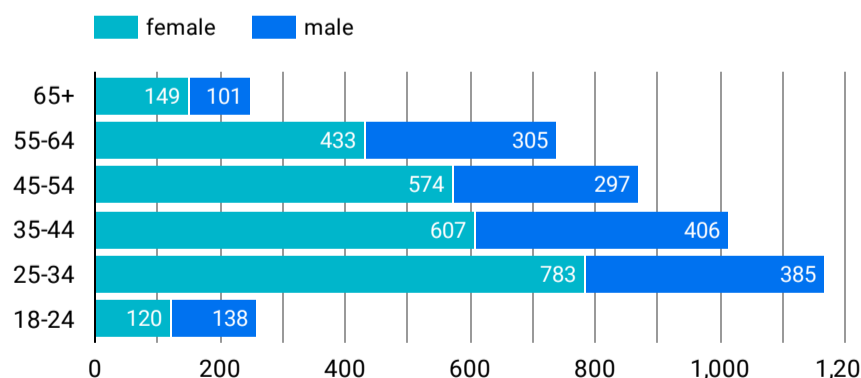

1 - 100 / 8997

アクセス地域

地域	総ユーザー数	ページビュー数
1... (not set)	9,229	38,981
2... Taipei City	2,239	5,788
3... Tokyo	916	2,354
4... New Taipei City	797	2,501
5... Taichung City	672	1,749
6... Taoyuan City	663	1,564
7... Kaohsiung City	636	1,455
8... Kagoshima	404	1,034
9... Hsinchu City	394	942
1... Changhua Co...	289	542
1... Keelung City	282	509
総計	17,265	62,643

1 - 100 / 222

年齢 x 性別

流入経路

デバイス カテゴリ

年齢

地域

2024/03/01 - 2024/03/31

テキストやURLでページを絞り込みます

App version

年齢

地域

2024/03/01 - 2024/03/31

テキストやURLでページを絞り込みます

イベント名

次と等しい ▼ 値を入力

閲覧開始ページランキング