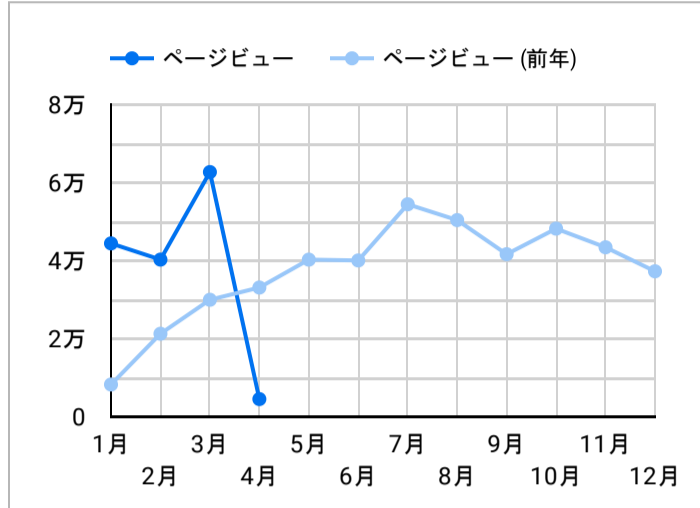

総ユーザー数
17,265
↑ 73.9%ページビュー数
62,643
↑ 109.4%エンゲージメント率
66.05%
↑ 21.8%平均エンゲージメント時間
01:29
↑ 20.9%新規ユーザー数
16,081
↑ 68.4%リピーター
1,184
↑ 212.4%

ページビュー数

エンゲージメント率

平均エンゲージメント時間

人気ページランキング

ページタイトル	ページビュー
1. 観光景點 【官方】鹿兒島縣旅遊指南 DISCOVER KAGOSHIMA	5,314
2. 【官方】鹿兒島縣旅遊指南 DISCOVER KAGOSHIMA	3,033
3. 最佳賞櫻地點推薦 熱門話題 【官方】鹿兒島縣旅遊指南 DISCOV...	1,719
4. 霧島神宮【國寶】 觀光景點 【官方】鹿兒島縣旅遊指南 DISCOV...	1,531
5. 活動 【官方】鹿兒島縣旅遊指南 DISCOVER KAGOSHIMA	1,131
6. 推薦行程 【官方】鹿兒島縣旅遊指南 DISCOVER KAGOSHIMA	1,052
7. 鹿兒島自由行攻略 熱門話題 【官方】鹿兒島縣旅遊指南 DISCOV...	923
8. 霧島神話之里公園 (道之驛霧島) 觀光景點 【官方】鹿兒島縣旅...	911
9. 仙巖園 (Sengan-en) 觀光景點 【官方】鹿兒島縣旅遊指南 DISCO...	848
10. 櫻島渡輪碼頭 (櫻島港側) 觀光景點 【官方】鹿兒島縣旅遊指南...	835
11. 屋久島 熱門話題 【官方】鹿兒島縣旅遊指南 DISCOVER KAGOS...	834
12. 霧島神宮站 觀光景點 【官方】鹿兒島縣旅遊指南 DISCOVER KA...	827
13. 體驗 【官方】鹿兒島縣旅遊指南 DISCOVER KAGOSHIMA	812
14. 高千穂牧場 觀光景點 【官方】鹿兒島縣旅遊指南 DISCOVER KA...	781
15. 天文館 : 鹿兒島の繁華街 觀光景點 【官方】鹿兒島縣旅遊指南 D...	688

1 - 100 / 1094

検索キーワード

検索ワード	クリック数
1. 鹿兒島景點	969
2. 霧島神宮	458
3. 屋久島	307
4. 鹿兒島自由行	298
5. 高千穂牧場	292
6. 櫻島渡輪	214
7. 霧島	184
8. 指宿	167
9. 鹿兒島水族館	160
10. 奄美大島	159
11. 鹿兒島櫻花	150
12. 霧島神宮 交通	138
13. 仙巖園	136
14. 櫻島	126
15. 鹿兒島 櫻花	122

1 - 100 / 222

年齢 x 性別

流入経路

デバイス カテゴリ

年齢

地域

2024/03/01 - 2024/03/31

テキストやURLでページを絞り込みます

App version

年齢

地域

2024/03/01 - 2024/03/31

テキストやURLでページを絞り込みます

イベント名

次と等しい ▼ 値を入力

閲覧開始ページランキング