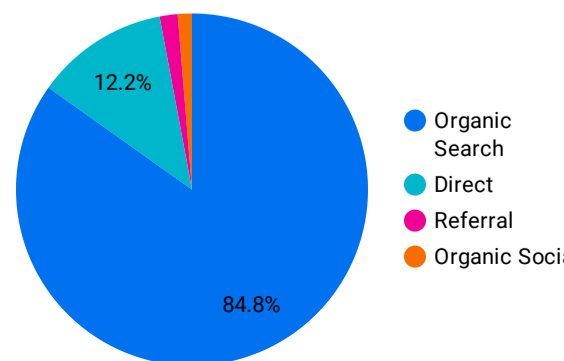

総ユーザー数  
13,163  
該当せず

ページビュー数  
43,364  
データなし

エンゲージメント率  
64.55%  
データなし

平均エンゲージメント時間  
01:25  
データなし

新規ユーザー数  
11,814  
データなし

リピーター  
1,349  
該当せず

ページビュー数

エンゲージメント率

平均エンゲージメント時間

人気ページランキング

Table with 2 columns: Page Title and Page Views. Lists top 15 pages.

検索キーワード

Table with 2 columns: Search Word and Click Count. Lists top 15 search keywords.

アクセス地域

Table with 3 columns: Region, Total Users, Page Views. Lists top 15 regions.

年齢 x 性別

流入経路

37 6,821

デバイス カテゴリ

年齢

地域

2023/11/01 - 2023/11/30

テキストやURLでページを絞り込みます