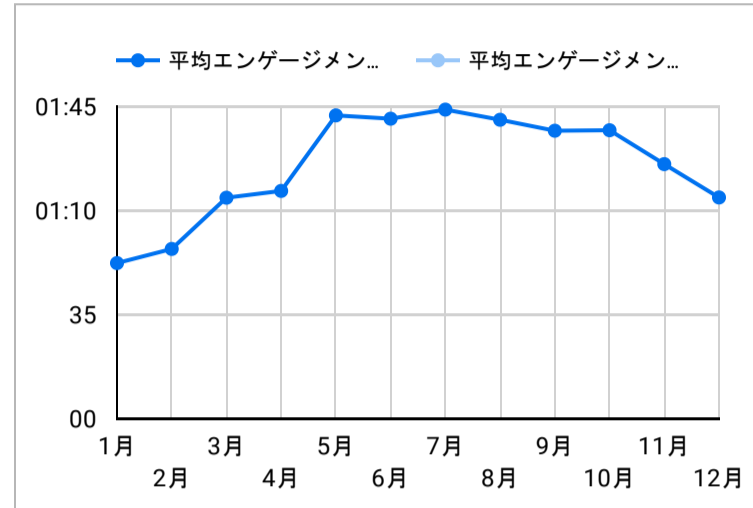

総ユーザー数  
13,163  
該当せず

ページビュー数  
43,364  
データなし

エンゲージメント率  
64.55%  
データなし

平均エンゲージメント時間  
01:25  
データなし

新規ユーザー数  
11,814  
データなし

リピーター  
1,349  
該当せず

ページビュー数

エンゲージメント率

平均エンゲージメント時間

人気ページランキング

Table with 2 columns: Page Title and Page Views. Lists top 15 pages.

検索キーワード

Table with 2 columns: Search Word and Click Count. Lists top 15 search keywords.

アクセス地域

Table with 3 columns: Region, Total Users, Page Views. Lists top 15 regions.

年齢 x 性別

流入経路

37 6,821

デバイス カテゴリ

年齢

地域

2023/11/01 - 2023/11/30

テキストやURLでページを絞り込みます