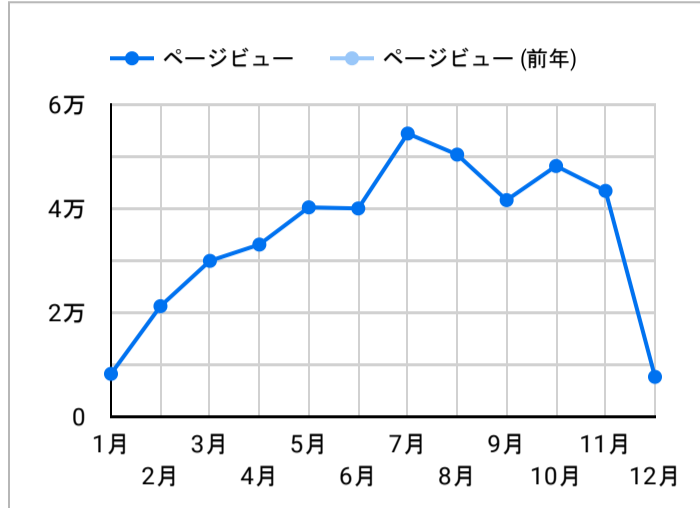

総ユーザー数  
13,163  
該当せず

ページビュー数  
43,364  
データなし

エンゲージメント率  
64.55%  
データなし

平均エンゲージメント時間  
01:25  
データなし

新規ユーザー数  
11,814  
データなし

リピーター  
1,349  
該当せず

ページビュー数

エンゲージメント率

平均エンゲージメント時間

人気ページランキング

Table with 2 columns: Page Title and Page Views. Lists top 15 pages.

検索キーワード

Table with 2 columns: Search Word and Click Count. Lists top 15 search keywords.

アクセス地域

Table with 3 columns: Region, Total Users, Page Views. Lists top 15 regions.

年齢 x 性別

流入経路

37 6,821

デバイス カテゴリ

年齢

地域

2023/11/01 - 2023/11/30

テキストやURLでページを絞り込みます