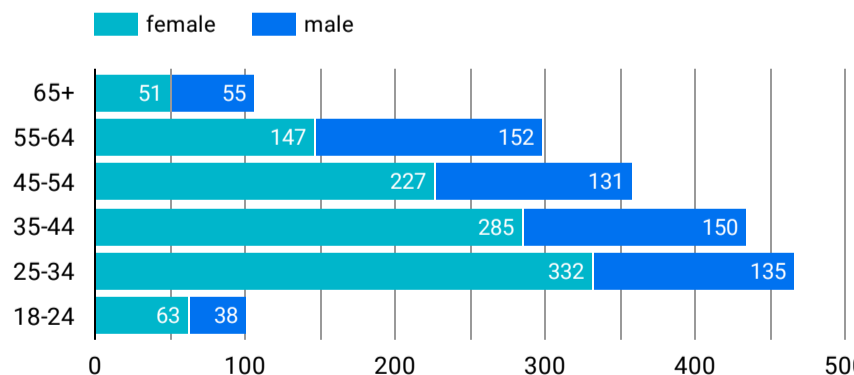

総ユーザー数  
13,163  
該当せず

ページビュー数  
43,364  
データなし

エンゲージメント率  
64.55%  
データなし

平均エンゲージメント時間  
01:25  
データなし

新規ユーザー数  
11,814  
データなし

リピーター  
1,349  
該当せず

ページビュー数

エンゲージメント率

平均エンゲージメント時間

人気ページランキング

Table with 2 columns: Page Title and Page Views. Lists top 15 pages.

検索キーワード

Table with 2 columns: Search Word and Click Count. Lists top 15 search keywords.

アクセス地域

Table with 3 columns: Region, Total Users, Page Views. Lists top 15 regions.

年齢 x 性別

流入経路

37 6,821

デバイス カテゴリ

年齢

地域

2023/11/01 - 2023/11/30

テキストやURLでページを絞り込みます