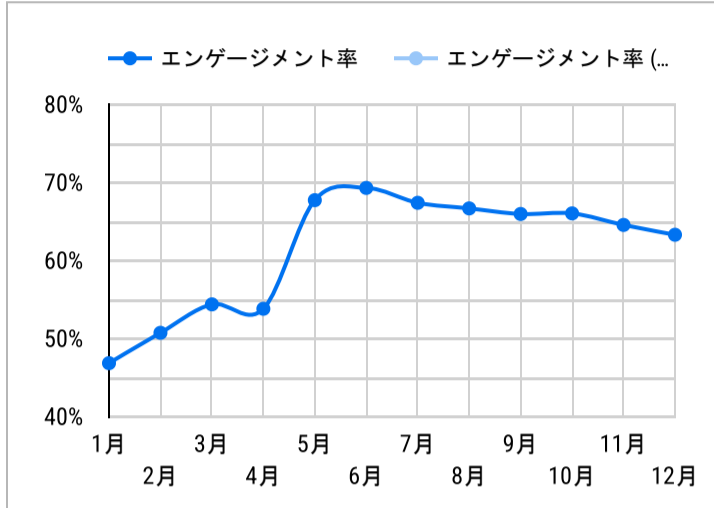

総ユーザー数  
13,163  
該当せず

ページビュー数  
43,364  
データなし

エンゲージメント率  
64.55%  
データなし

平均エンゲージメント時間  
01:25  
データなし

新規ユーザー数  
11,814  
データなし

リピーター  
1,349  
該当せず

ページビュー数

エンゲージメント率

平均エンゲージメント時間

人気ページランキング

Table with 2 columns: Page Title and Page Views. Lists top 15 pages.

検索キーワード

Table with 2 columns: Search Word and Click Count. Lists top 15 search keywords.

アクセス地域

Table with 3 columns: Region, Total Users, Page Views. Lists top 15 regions.

年齢 x 性別

流入経路

37 6,821

デバイス カテゴリ

年齢

地域

2023/11/01 - 2023/11/30

テキストやURLでページを絞り込みます