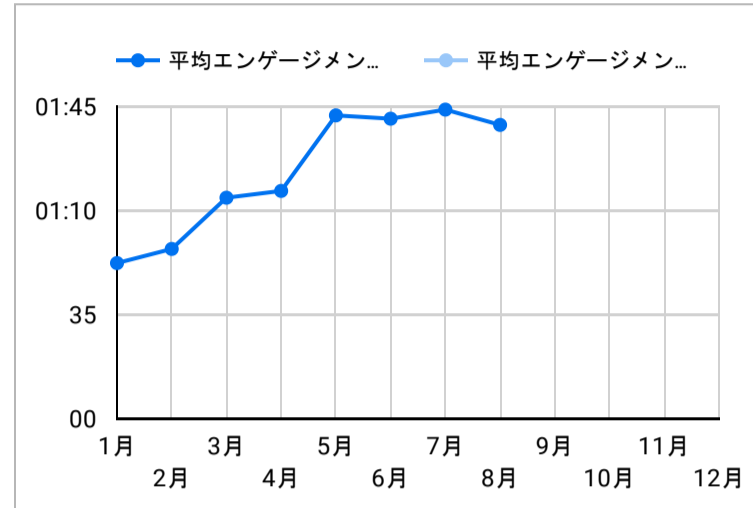

総ユーザー数  
14,230  
該当せず

ページビュー数  
54,390  
データなし

エンゲージメント率  
67.38%  
データなし

平均エンゲージメント時間  
01:43  
データなし

新規ユーザー数  
13,152  
データなし

リピーター  
1,078  
該当せず

ページビュー数

エンゲージメント率

平均エンゲージメント時間

人気ページランキング

ページタイトル	ページビュー
1. 観光景點   【官方】鹿兒島縣旅遊指南   DISCOVER KAGOSHIMA	5,426
2. 【官方】鹿兒島縣旅遊指南   DISCOVER KAGOSHIMA	3,027
3. 霧島神宮【國寶】   観光景點   【官方】鹿兒島縣旅遊指南   DISCOV...	1,512
4. 活動   【官方】鹿兒島縣旅遊指南   DISCOVER KAGOSHIMA	1,390
5. 推薦行程   【官方】鹿兒島縣旅遊指南   DISCOVER KAGOSHIMA	1,099
6. 404 Not Found.	1,038
7. 高千穂牧場   観光景點   【官方】鹿兒島縣旅遊指南   DISCOVER KA...	828
8. 霧島神話之里公園 (道之驛霧島)   観光景點   【官方】鹿兒島縣旅...	786
9. 鹿兒島自由行攻略   熱門話題   【官方】鹿兒島縣旅遊指南   DISCOV...	741
10. 餐廳   【官方】鹿兒島縣旅遊指南   DISCOVER KAGOSHIMA	687
11. 仙巖園 (Sengan-en)   観光景點   【官方】鹿兒島縣旅遊指南   DISCO...	667
12. 我們去玩離島! 「奄美大島」   熱門話題   【官方】鹿兒島縣旅遊指...	653
13. 體驗   【官方】鹿兒島縣旅遊指南   DISCOVER KAGOSHIMA	633
14. 指宿   目的地   【官方】鹿兒島縣旅遊指南   DISCOVER KAGOSHIMA	611
15. 鹿兒島水族館(魚の世界)   観光景點   【官方】鹿兒島縣旅遊指南   DI...	580