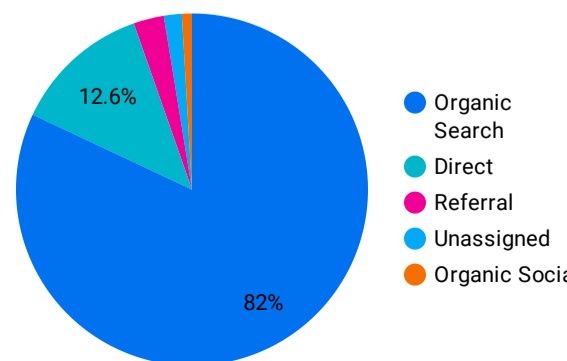

1 - 100 / 7169

アクセス地域

地域	総ユーザー数	ページビュー数
1... (not set)	8,565	37,801
2... Taipei City	1,140	3,007
3... Taiwan	1,011	2,160
4... Tokyo	785	1,855
5... New Taipei City	564	1,615
6... Taichung City	381	970
7... Taoyuan City	359	724
8... Kagoshima	353	999
9... Kaohsiung City	273	737
1... Osaka	124	261
1... Tainan City	119	499
総計	13,527	52,290

1 - 24 / 24

年齢 x 性別

流入経路

デバイス カテゴリ

年齢

地域

2023/07/01 - 2023/07/31

テキストやURLでページを絞り込みます