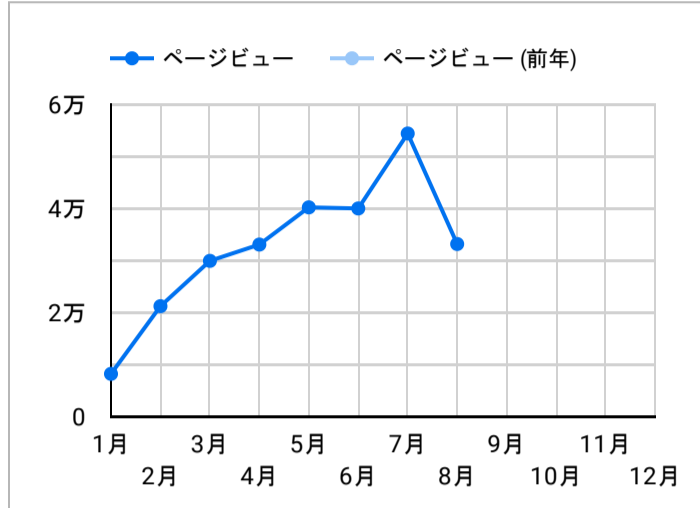

総ユーザー数  
14,230  
該当せず

ページビュー数  
54,390  
データなし

エンゲージメント率  
67.38%  
データなし

平均エンゲージメント時間  
01:43  
データなし

新規ユーザー数  
13,152  
データなし

リピーター  
1,078  
該当せず

ページビュー数

エンゲージメント率

平均エンゲージメント時間

人気ページランキング

ページタイトル	ページビュー
1. 観光景點   【官方】鹿兒島縣旅遊指南   DISCOVER KAGOSHIMA	5,426
2. 【官方】鹿兒島縣旅遊指南   DISCOVER KAGOSHIMA	3,027
3. 霧島神宮【國寶】   観光景點   【官方】鹿兒島縣旅遊指南   DISCOV...	1,512
4. 活動   【官方】鹿兒島縣旅遊指南   DISCOVER KAGOSHIMA	1,390
5. 推薦行程   【官方】鹿兒島縣旅遊指南   DISCOVER KAGOSHIMA	1,099
6. 404 Not Found.	1,038
7. 高千穂牧場   観光景點   【官方】鹿兒島縣旅遊指南   DISCOVER KA...	828
8. 霧島神話之里公園 (道之驛霧島)   観光景點   【官方】鹿兒島縣旅...	786
9. 鹿兒島自由行攻略   熱門話題   【官方】鹿兒島縣旅遊指南   DISCOV...	741
10. 餐廳   【官方】鹿兒島縣旅遊指南   DISCOVER KAGOSHIMA	687
11. 仙巖園 (Sengan-en)   観光景點   【官方】鹿兒島縣旅遊指南   DISCO...	667
12. 我們去玩離島! 「奄美大島」   熱門話題   【官方】鹿兒島縣旅遊指...	653
13. 體驗   【官方】鹿兒島縣旅遊指南   DISCOVER KAGOSHIMA	633
14. 指宿   目的地   【官方】鹿兒島縣旅遊指南   DISCOVER KAGOSHIMA	611
15. 鹿兒島水族館(魚の世界)   観光景點   【官方】鹿兒島縣旅遊指南   DI...	580

1 - 24 / 24

年齢 x 性別

流入経路

デバイス カテゴリ

年齢

地域

2023/07/01 - 2023/07/31

テキストやURLでページを絞り込みます