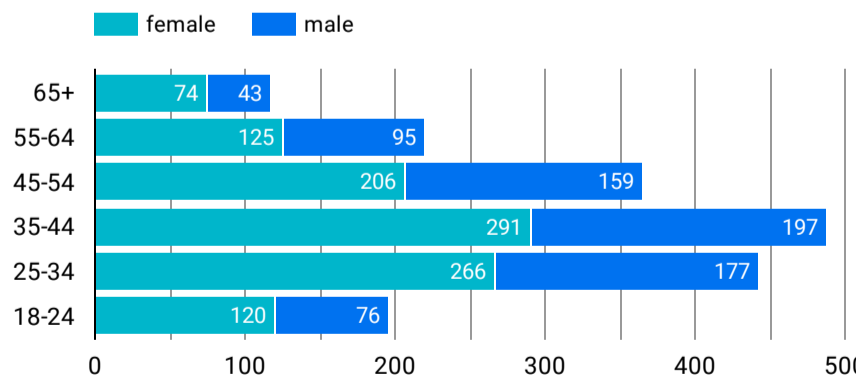

1 - 100 / 7169

アクセス地域

地域	総ユーザー数	ページビュー数
1... (not set)	8,565	37,801
2... Taipei City	1,140	3,007
3... Taiwan	1,011	2,160
4... Tokyo	785	1,855
5... New Taipei City	564	1,615
6... Taichung City	381	970
7... Taoyuan City	359	724
8... Kagoshima	353	999
9... Kaohsiung City	273	737
1... Osaka	124	261
1... Tainan City	119	499
総計	13,527	52,290

1 - 24 / 24

年齢 x 性別

流入経路

デバイス カテゴリ

年齢

地域

2023/07/01 - 2023/07/31

テキストやURLでページを絞り込みます