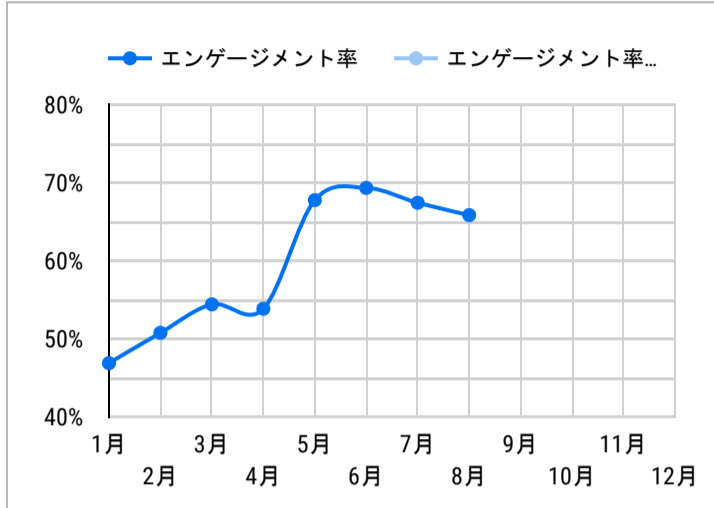

総ユーザー数  
14,230  
該当せず

ページビュー数  
54,390  
データなし

エンゲージメント率  
67.38%  
データなし

平均エンゲージメント時間  
01:43  
データなし

新規ユーザー数  
13,152  
データなし

リピーター  
1,078  
該当せず

ページビュー数

エンゲージメント率

平均エンゲージメント時間

人気ページランキング

ページタイトル	ページビュー
1. 観光景點   【官方】鹿兒島縣旅遊指南   DISCOVER KAGOSHIMA	5,426
2. 【官方】鹿兒島縣旅遊指南   DISCOVER KAGOSHIMA	3,027
3. 霧島神宮【國寶】   観光景點   【官方】鹿兒島縣旅遊指南   DISCOV...	1,512
4. 活動   【官方】鹿兒島縣旅遊指南   DISCOVER KAGOSHIMA	1,390
5. 推薦行程   【官方】鹿兒島縣旅遊指南   DISCOVER KAGOSHIMA	1,099
6. 404 Not Found.	1,038
7. 高千穂牧場   観光景點   【官方】鹿兒島縣旅遊指南   DISCOVER KA...	828
8. 霧島神話之里公園 (道之驛霧島)   観光景點   【官方】鹿兒島縣旅...	786
9. 鹿兒島自由行攻略   熱門話題   【官方】鹿兒島縣旅遊指南   DISCOV...	741
10. 餐廳   【官方】鹿兒島縣旅遊指南   DISCOVER KAGOSHIMA	687
11. 仙巖園 (Sengan-en)   観光景點   【官方】鹿兒島縣旅遊指南   DISCO...	667
12. 我們去玩離島! 「奄美大島」   熱門話題   【官方】鹿兒島縣旅遊指...	653
13. 體驗   【官方】鹿兒島縣旅遊指南   DISCOVER KAGOSHIMA	633
14. 指宿   目的地   【官方】鹿兒島縣旅遊指南   DISCOVER KAGOSHIMA	611
15. 鹿兒島水族館(魚の世界)   観光景點   【官方】鹿兒島縣旅遊指南   DI...	580