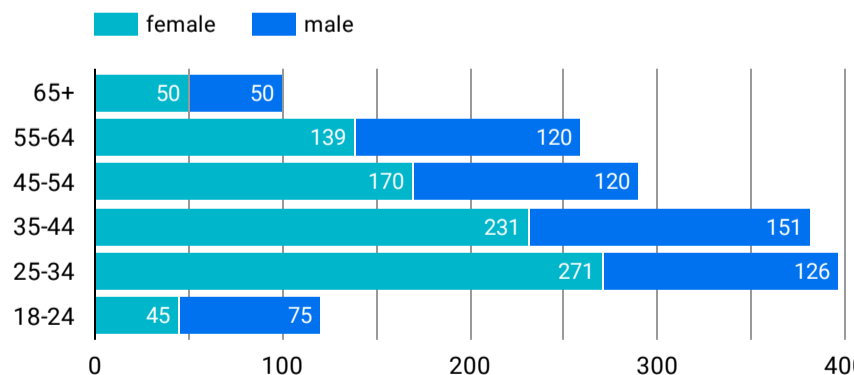

総ユーザー数  
11,788  
↑ 該当せず

ページビュー数  
37,211  
データなし

エンゲージメント率  
65.45%  
データなし

平均エンゲージメント時間  
01:24  
データなし

新規ユーザー数  
10,532  
データなし

リピーター  
1,256  
↑ 該当せず

ページビュー数

エンゲージメント率

平均エンゲージメント時間

人気ページランキング

Table with 2 columns: Page Title and Page Views. Lists top 15 pages.

1 - 100 / 953

検索キーワード

Table with 2 columns: Search Word and Click Count. Lists top 15 search keywords.

1 - 100 / 8490

アクセス地域

Table with 3 columns: Region, Total Users, Page Views. Lists top 15 regions.

40 5,876

1 - 23 / 23

年齢 x 性別

流入経路

デバイス カテゴリ

年齢