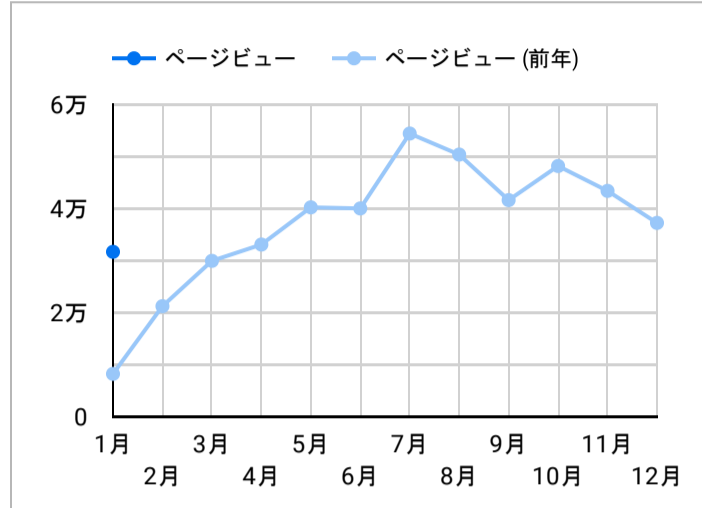

総ユーザー数  
11,788  
↑ 該当せず

ページビュー数  
37,211  
データなし

エンゲージメント率  
65.45%  
データなし

平均エンゲージメント時間  
01:24  
データなし

新規ユーザー数  
10,532  
データなし

リピーター  
1,256  
↑ 該当せず

ページビュー数

エンゲージメント率

平均エンゲージメント時間

人気ページランキング

Table with 2 columns: Page Title and Page Views. Lists top 15 pages.

1 - 100 / 953

検索キーワード

Table with 2 columns: Search Word and Click Count. Lists top 15 search keywords.

1 - 100 / 8490

アクセス地域

Table with 3 columns: Region, Total Users, Page Views. Lists top 15 regions.

40 5,876

1 - 23 / 23

年齢 x 性別

流入経路

デバイス カテゴリ

年齢