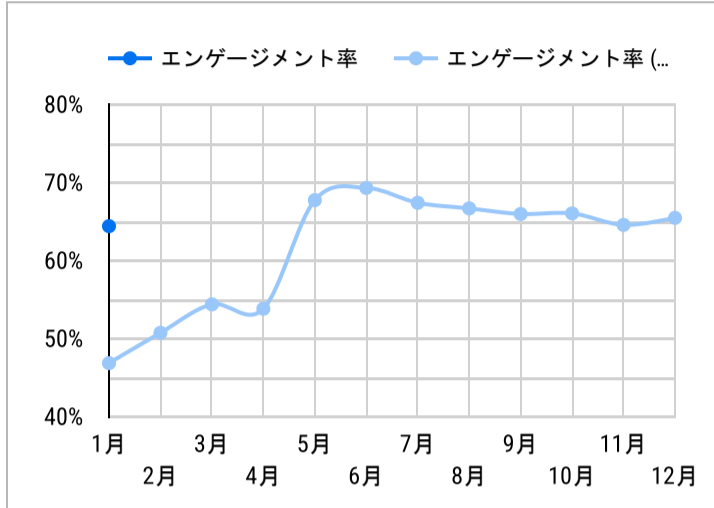

総ユーザー数  
11,788  
↑ 該当せず

ページビュー数  
37,211  
データなし

エンゲージメント率  
65.45%  
データなし

平均エンゲージメント時間  
01:24  
データなし

新規ユーザー数  
10,532  
データなし

リピーター  
1,256  
↑ 該当せず

ページビュー数

エンゲージメント率

平均エンゲージメント時間

人気ページランキング

Table with 2 columns: Page Title and Page Views. Lists top 15 pages.

1 - 100 / 953

検索キーワード

Table with 2 columns: Search Word and Click Count. Lists top 15 search keywords.

1 - 100 / 8490

アクセス地域

Table with 3 columns: Region, Total Users, Page Views. Lists top 15 regions.

40 5,876

1 - 23 / 23

年齢 x 性別

流入経路

デバイス カテゴリ

年齢