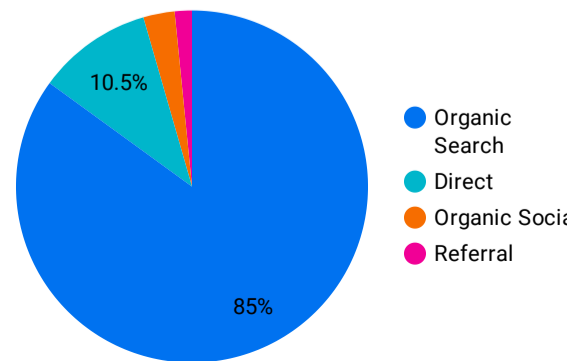

平均エンゲージメント時間

人気ページランキング

Table with 2 columns: Page Title and Page Views. Lists top 15 pages.

1 - 100 / 953

検索キーワード

Table with 2 columns: Search Word and Click Count. Lists top 15 search keywords.

1 - 100 / 8490

アクセス地域

Table with 3 columns: Region, Total Users, Page Views. Lists top 15 regions.

40 5,876

1 - 23 / 23

年齢 x 性別

流入経路

デバイス カテゴリ

年齢