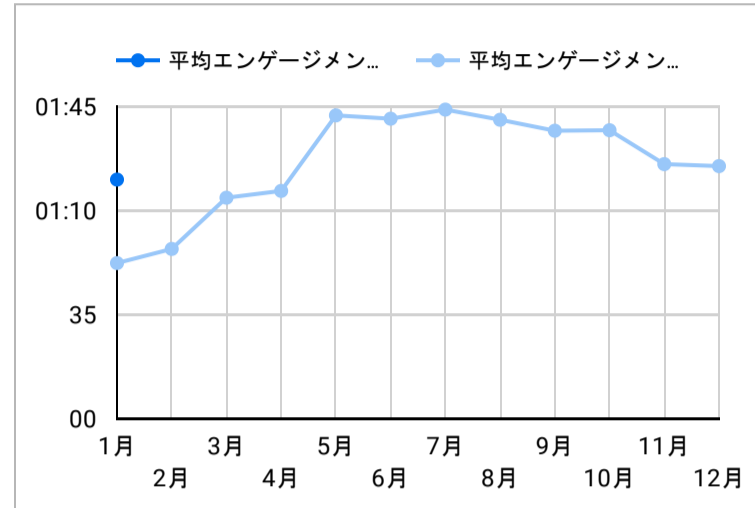

総ユーザー数  
11,788  
↑ 該当せず

ページビュー数  
37,211  
データなし

エンゲージメント率  
65.45%  
データなし

平均エンゲージメント時間  
01:24  
データなし

新規ユーザー数  
10,532  
データなし

リピーター  
1,256  
↑ 該当せず

ページビュー数

エンゲージメント率

平均エンゲージメント時間

人気ページランキング

Table with 2 columns: Page Title and Page Views. Lists top 15 pages.

1 - 100 / 953

検索キーワード

Table with 2 columns: Search Word and Click Count. Lists top 15 search keywords.

1 - 100 / 8490

アクセス地域

Table with 3 columns: Region, Total Users, Page Views. Lists top 15 regions.

40 5,876

1 - 23 / 23

年齢 x 性別

流入経路

デバイス カテゴリ

年齢