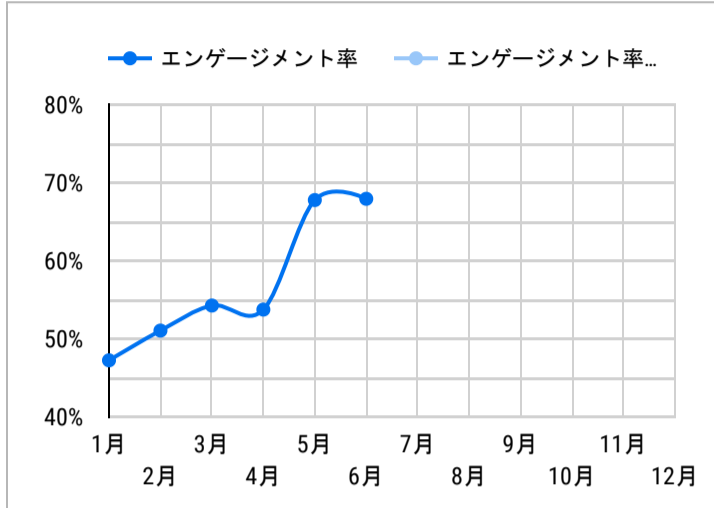

総ユーザー数
11,287
↑ 該当せず

ページビュー数
40,199
データなし

エンゲージメント率
67.74%
データなし

平均エンゲージメント時間
01:42
データなし

新規ユーザー数
10,872
データなし

リピーター
415
↑ 該当せず

ページビュー数

エンゲージメント率

平均エンゲージメント時間

人気ページランキング

ページタイトル	ページビュー
1. 観光景點 【官方】鹿兒島縣旅遊指南 DISCOVER KAGOSHIMA	3,212
2. 【官方】鹿兒島縣旅遊指南 DISCOVER KAGOSHIMA	2,945
3. 活動 【官方】鹿兒島縣旅遊指南 DISCOVER KAGOSHIMA	1,071
4. 推薦行程 【官方】鹿兒島縣旅遊指南 DISCOVER KAGOSHIMA	1,013
5. 霧島神宮【國寶】 觀光景點 【官方】鹿兒島縣旅遊指南 DISCOV...	959
6. 404 Not Found.	784
7. 屋久島 熱門話題 【官方】鹿兒島縣旅遊指南 DISCOVER KAGOS...	638
8. 高千穂牧場 觀光景點 【官方】鹿兒島縣旅遊指南 DISCOVER KA...	580
9. 體驗 【官方】鹿兒島縣旅遊指南 DISCOVER KAGOSHIMA	563
10. 鹿兒島自由行攻略 熱門話題 【官方】鹿兒島縣旅遊指南 DISCOV...	555
11. 目的地 【官方】鹿兒島縣旅遊指南 DISCOVER KAGOSHIMA	513
12. 霧島神話之里公園 (道之驛霧島) 觀光景點 【官方】鹿兒島縣旅...	472
13. 百合之濱 觀光景點 【官方】鹿兒島縣旅遊指南 DISCOVER KAGO...	470
14. 餐廳 【官方】鹿兒島縣旅遊指南 DISCOVER KAGOSHIMA	467
15. 我們去玩離島! 「奄美大島」 熱門話題 【官方】鹿兒島縣旅遊指...	457