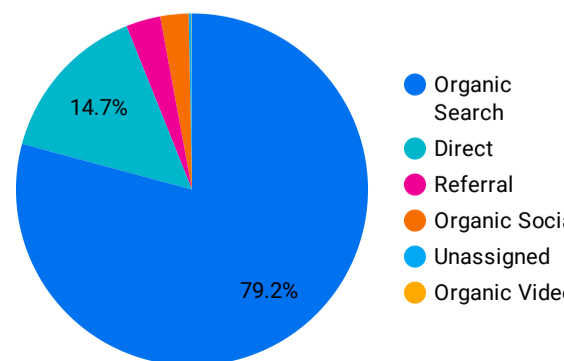

1 - 100 / 6341

アクセス地域

地域	総ユーザー数	ページビュー数
1... (not set)	6,041	27,202
2... Taipei City	1,022	2,835
3... Taiwan	857	1,830
4... Tokyo	611	923
5... New Taipei City	508	1,352
6... Taoyuan City	381	824
7... Taichung City	347	880
8... Kaohsiung City	273	1,065
9... Kagoshima	214	357
1... Osaka	166	193
1... Tainan City	113	278
総計	11,287	40,199

1 - 100 / 212

年齢 x 性別

流入経路

デバイス カテゴリ

年齢

地域

期間を選択

テキストやURLでページを絞り込みます