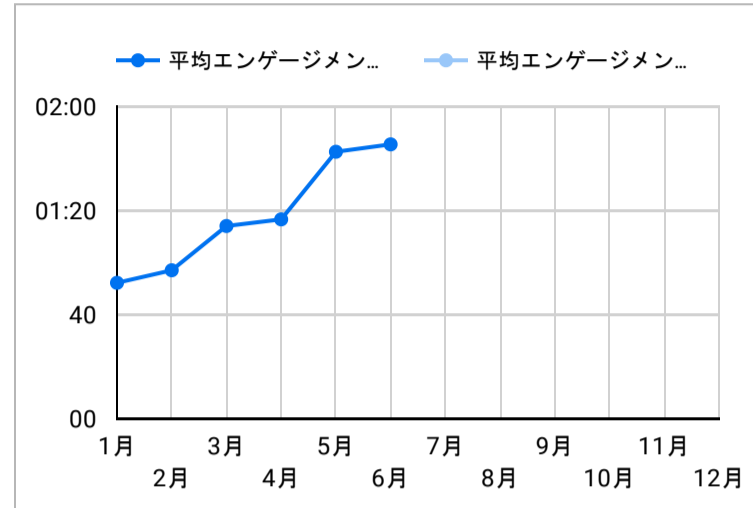

総ユーザー数
11,287
↑ 該当せず

ページビュー数
40,199
データなし

エンゲージメント率
67.74%
データなし

平均エンゲージメント時間
01:42
データなし

新規ユーザー数
10,872
データなし

リピーター
415
↑ 該当せず

ページビュー数

エンゲージメント率

平均エンゲージメント時間

人気ページランキング

ページタイトル	ページビュー
1. 観光景點 【官方】鹿兒島縣旅遊指南 DISCOVER KAGOSHIMA	3,212
2. 【官方】鹿兒島縣旅遊指南 DISCOVER KAGOSHIMA	2,945
3. 活動 【官方】鹿兒島縣旅遊指南 DISCOVER KAGOSHIMA	1,071
4. 推薦行程 【官方】鹿兒島縣旅遊指南 DISCOVER KAGOSHIMA	1,013
5. 霧島神宮【國寶】 觀光景點 【官方】鹿兒島縣旅遊指南 DISCOV...	959
6. 404 Not Found.	784
7. 屋久島 熱門話題 【官方】鹿兒島縣旅遊指南 DISCOVER KAGOS...	638
8. 高千穂牧場 觀光景點 【官方】鹿兒島縣旅遊指南 DISCOVER KA...	580
9. 體驗 【官方】鹿兒島縣旅遊指南 DISCOVER KAGOSHIMA	563
10. 鹿兒島自由行攻略 熱門話題 【官方】鹿兒島縣旅遊指南 DISCOV...	555
11. 目的地 【官方】鹿兒島縣旅遊指南 DISCOVER KAGOSHIMA	513
12. 霧島神話之里公園 (道之驛霧島) 觀光景點 【官方】鹿兒島縣旅...	472
13. 百合之濱 觀光景點 【官方】鹿兒島縣旅遊指南 DISCOVER KAGO...	470
14. 餐廳 【官方】鹿兒島縣旅遊指南 DISCOVER KAGOSHIMA	467
15. 我們去玩離島! 「奄美大島」 熱門話題 【官方】鹿兒島縣旅遊指...	457