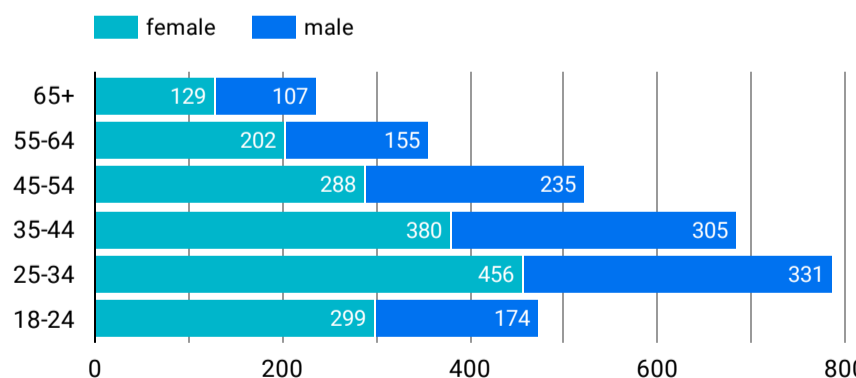

1 - 100 / 6341

アクセス地域

地域	総ユーザー数	ページビュー数
1... (not set)	6,041	27,202
2... Taipei City	1,022	2,835
3... Taiwan	857	1,830
4... Tokyo	611	923
5... New Taipei City	508	1,352
6... Taoyuan City	381	824
7... Taichung City	347	880
8... Kaohsiung City	273	1,065
9... Kagoshima	214	357
1... Osaka	166	193
1... Tainan City	113	278
総計	11,287	40,199

1 - 100 / 212

年齢 x 性別

流入経路

デバイス カテゴリ

年齢

地域

期間を選択

テキストやURLでページを絞り込みます