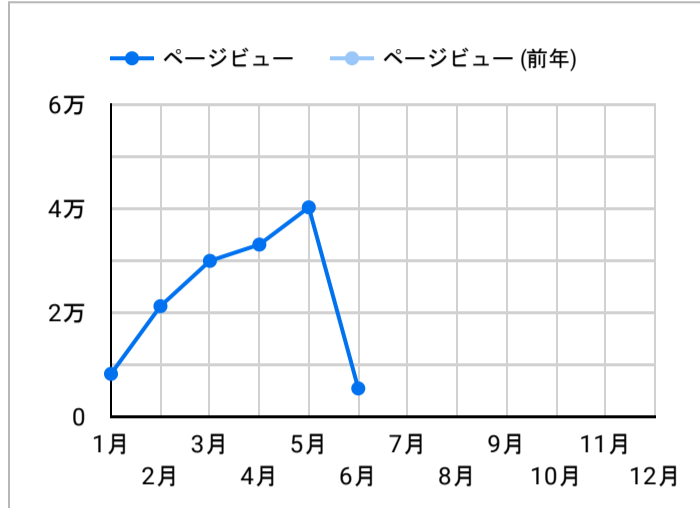

総ユーザー数
11,287
↑ 該当せず

ページビュー数
40,199
データなし

エンゲージメント率
67.74%
データなし

平均エンゲージメント時間
01:42
データなし

新規ユーザー数
10,872
データなし

リピーター
415
↑ 該当せず

ページビュー数

エンゲージメント率

平均エンゲージメント時間

人気ページランキング

ページタイトル	ページビュー
1. 観光景點 【官方】鹿兒島縣旅遊指南 DISCOVER KAGOSHIMA	3,212
2. 【官方】鹿兒島縣旅遊指南 DISCOVER KAGOSHIMA	2,945
3. 活動 【官方】鹿兒島縣旅遊指南 DISCOVER KAGOSHIMA	1,071
4. 推薦行程 【官方】鹿兒島縣旅遊指南 DISCOVER KAGOSHIMA	1,013
5. 霧島神宮【國寶】 觀光景點 【官方】鹿兒島縣旅遊指南 DISCOV...	959
6. 404 Not Found.	784
7. 屋久島 熱門話題 【官方】鹿兒島縣旅遊指南 DISCOVER KAGOS...	638
8. 高千穂牧場 觀光景點 【官方】鹿兒島縣旅遊指南 DISCOVER KA...	580
9. 體驗 【官方】鹿兒島縣旅遊指南 DISCOVER KAGOSHIMA	563
10. 鹿兒島自由行攻略 熱門話題 【官方】鹿兒島縣旅遊指南 DISCOV...	555
11. 目的地 【官方】鹿兒島縣旅遊指南 DISCOVER KAGOSHIMA	513
12. 霧島神話之里公園 (道之驛霧島) 觀光景點 【官方】鹿兒島縣旅...	472
13. 百合之濱 觀光景點 【官方】鹿兒島縣旅遊指南 DISCOVER KAGO...	470
14. 餐廳 【官方】鹿兒島縣旅遊指南 DISCOVER KAGOSHIMA	467
15. 我們去玩離島! 「奄美大島」 熱門話題 【官方】鹿兒島縣旅遊指...	457

1 - 100 / 212

年齢 x 性別

流入経路

デバイス カテゴリ

年齢

地域

期間を選択

テキストやURLでページを絞り込みます