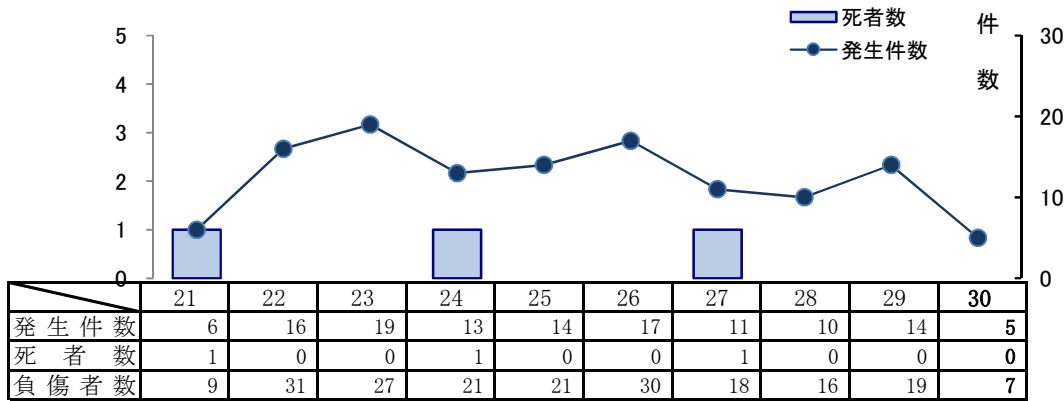

18.高速道路等の事故

(1) 高速道路の年別推移

※高速道路については、大分自動車道・東九州自動車道。

(2) 自動車専用道路の年別推移

※自動車専用道路については、大分空港道路・宇佐別府道路・宇佐道路・日出バイパス・中九州・中津日田。

(3) 原因別(高速道路+自動車専用道路)

(4) 事故類型別(高速道路+自動車専用道路)