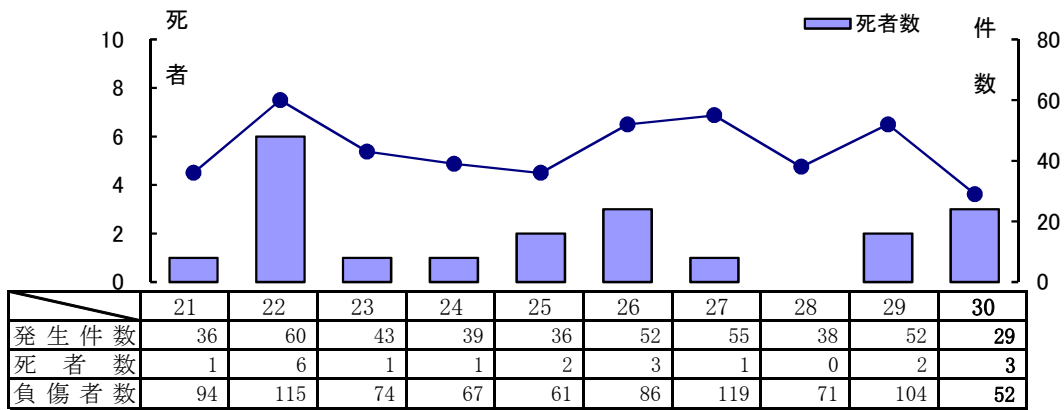

18.高速道路等の事故

(1) 高速道路の年別推移

※高速道路については、大分自動車道・東九州自動車道。

(2) 自動車専用道路の年別推移

※自動車専用道路については、大分空港道路・宇佐別府道路・宇佐道路・日出バイパス・中九州・中津日田。

(3) 原因別(高速道路+自動車専用道路)

(4) 事故類型別(高速道路+自動車専用道路)