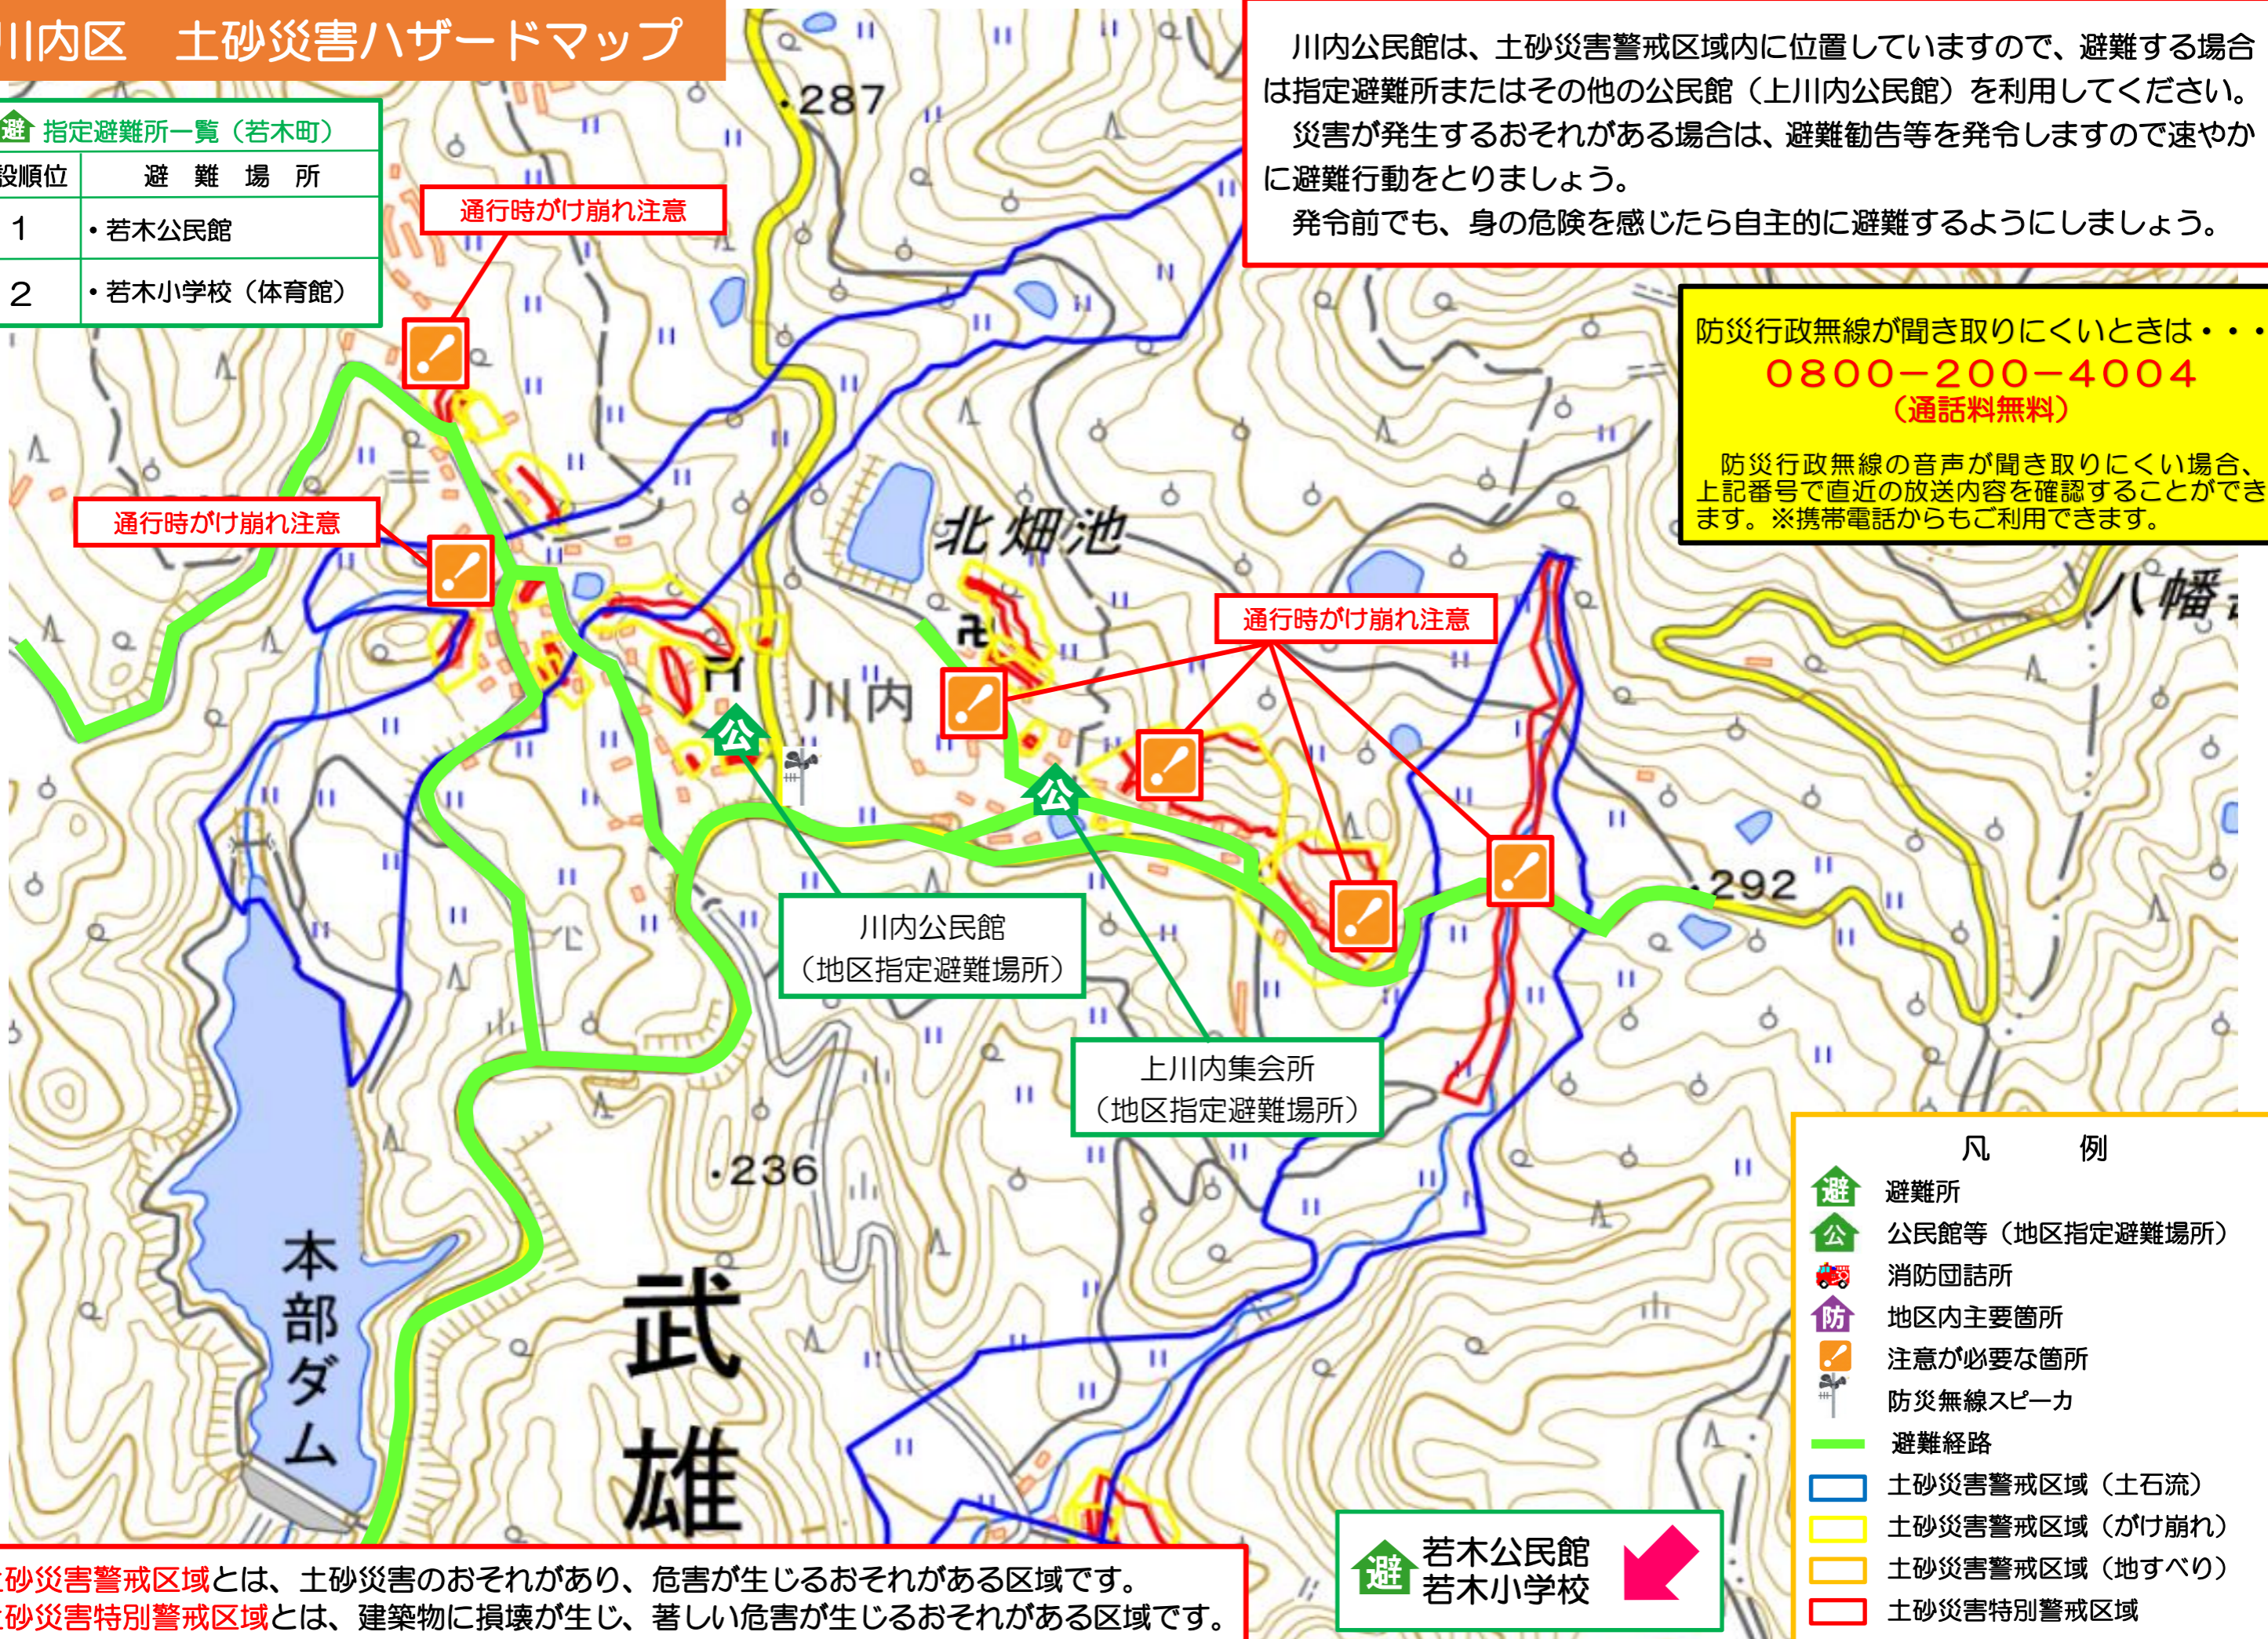

川内区 土砂災害ハザードマップ

指定避難所一覧 (若木町)	
開設順位	避難場所
1	・若木公民館
2	・若木小学校 (体育館)

川内公民館は、土砂災害警戒区域内に位置していますので、避難する場合は指定避難所またはその他の公民館（上川内公民館）を利用してください。災害が発生するおそれがある場合は、避難勧告等を発令しますので速やかに避難行動をとりましょう。発令前でも、身の危険を感じたら自主的に避難するようにしましょう。

防災行政無線が聞き取りにくいときは・・・
0800-200-4004
 (通話料無料)

防災行政無線の音声聞き取りにくい場合、上記番号で直近の放送内容を確認することができます。※携帯電話からもご利用できます。

通行時がけ崩れ注意

通行時がけ崩れ注意

通行時がけ崩れ注意

川内公民館
(地区指定避難場所)

上川内集会所
(地区指定避難場所)

土砂災害警戒区域とは、土砂災害のおそれがあり、危害が生じるおそれがある区域です。
 土砂災害特別警戒区域とは、建築物に損壊が生じ、著しい危害が生じるおそれがある区域です。

若木公民館
 若木小学校

凡 例	
	避難所
	公民館等 (地区指定避難場所)
	消防団詰所
	地区内主要箇所
	注意が必要な箇所
	防災無線スピーカー
	避難経路
	土砂災害警戒区域 (土石流)
	土砂災害警戒区域 (がけ崩れ)
	土砂災害警戒区域 (地すべり)
	土砂災害特別警戒区域