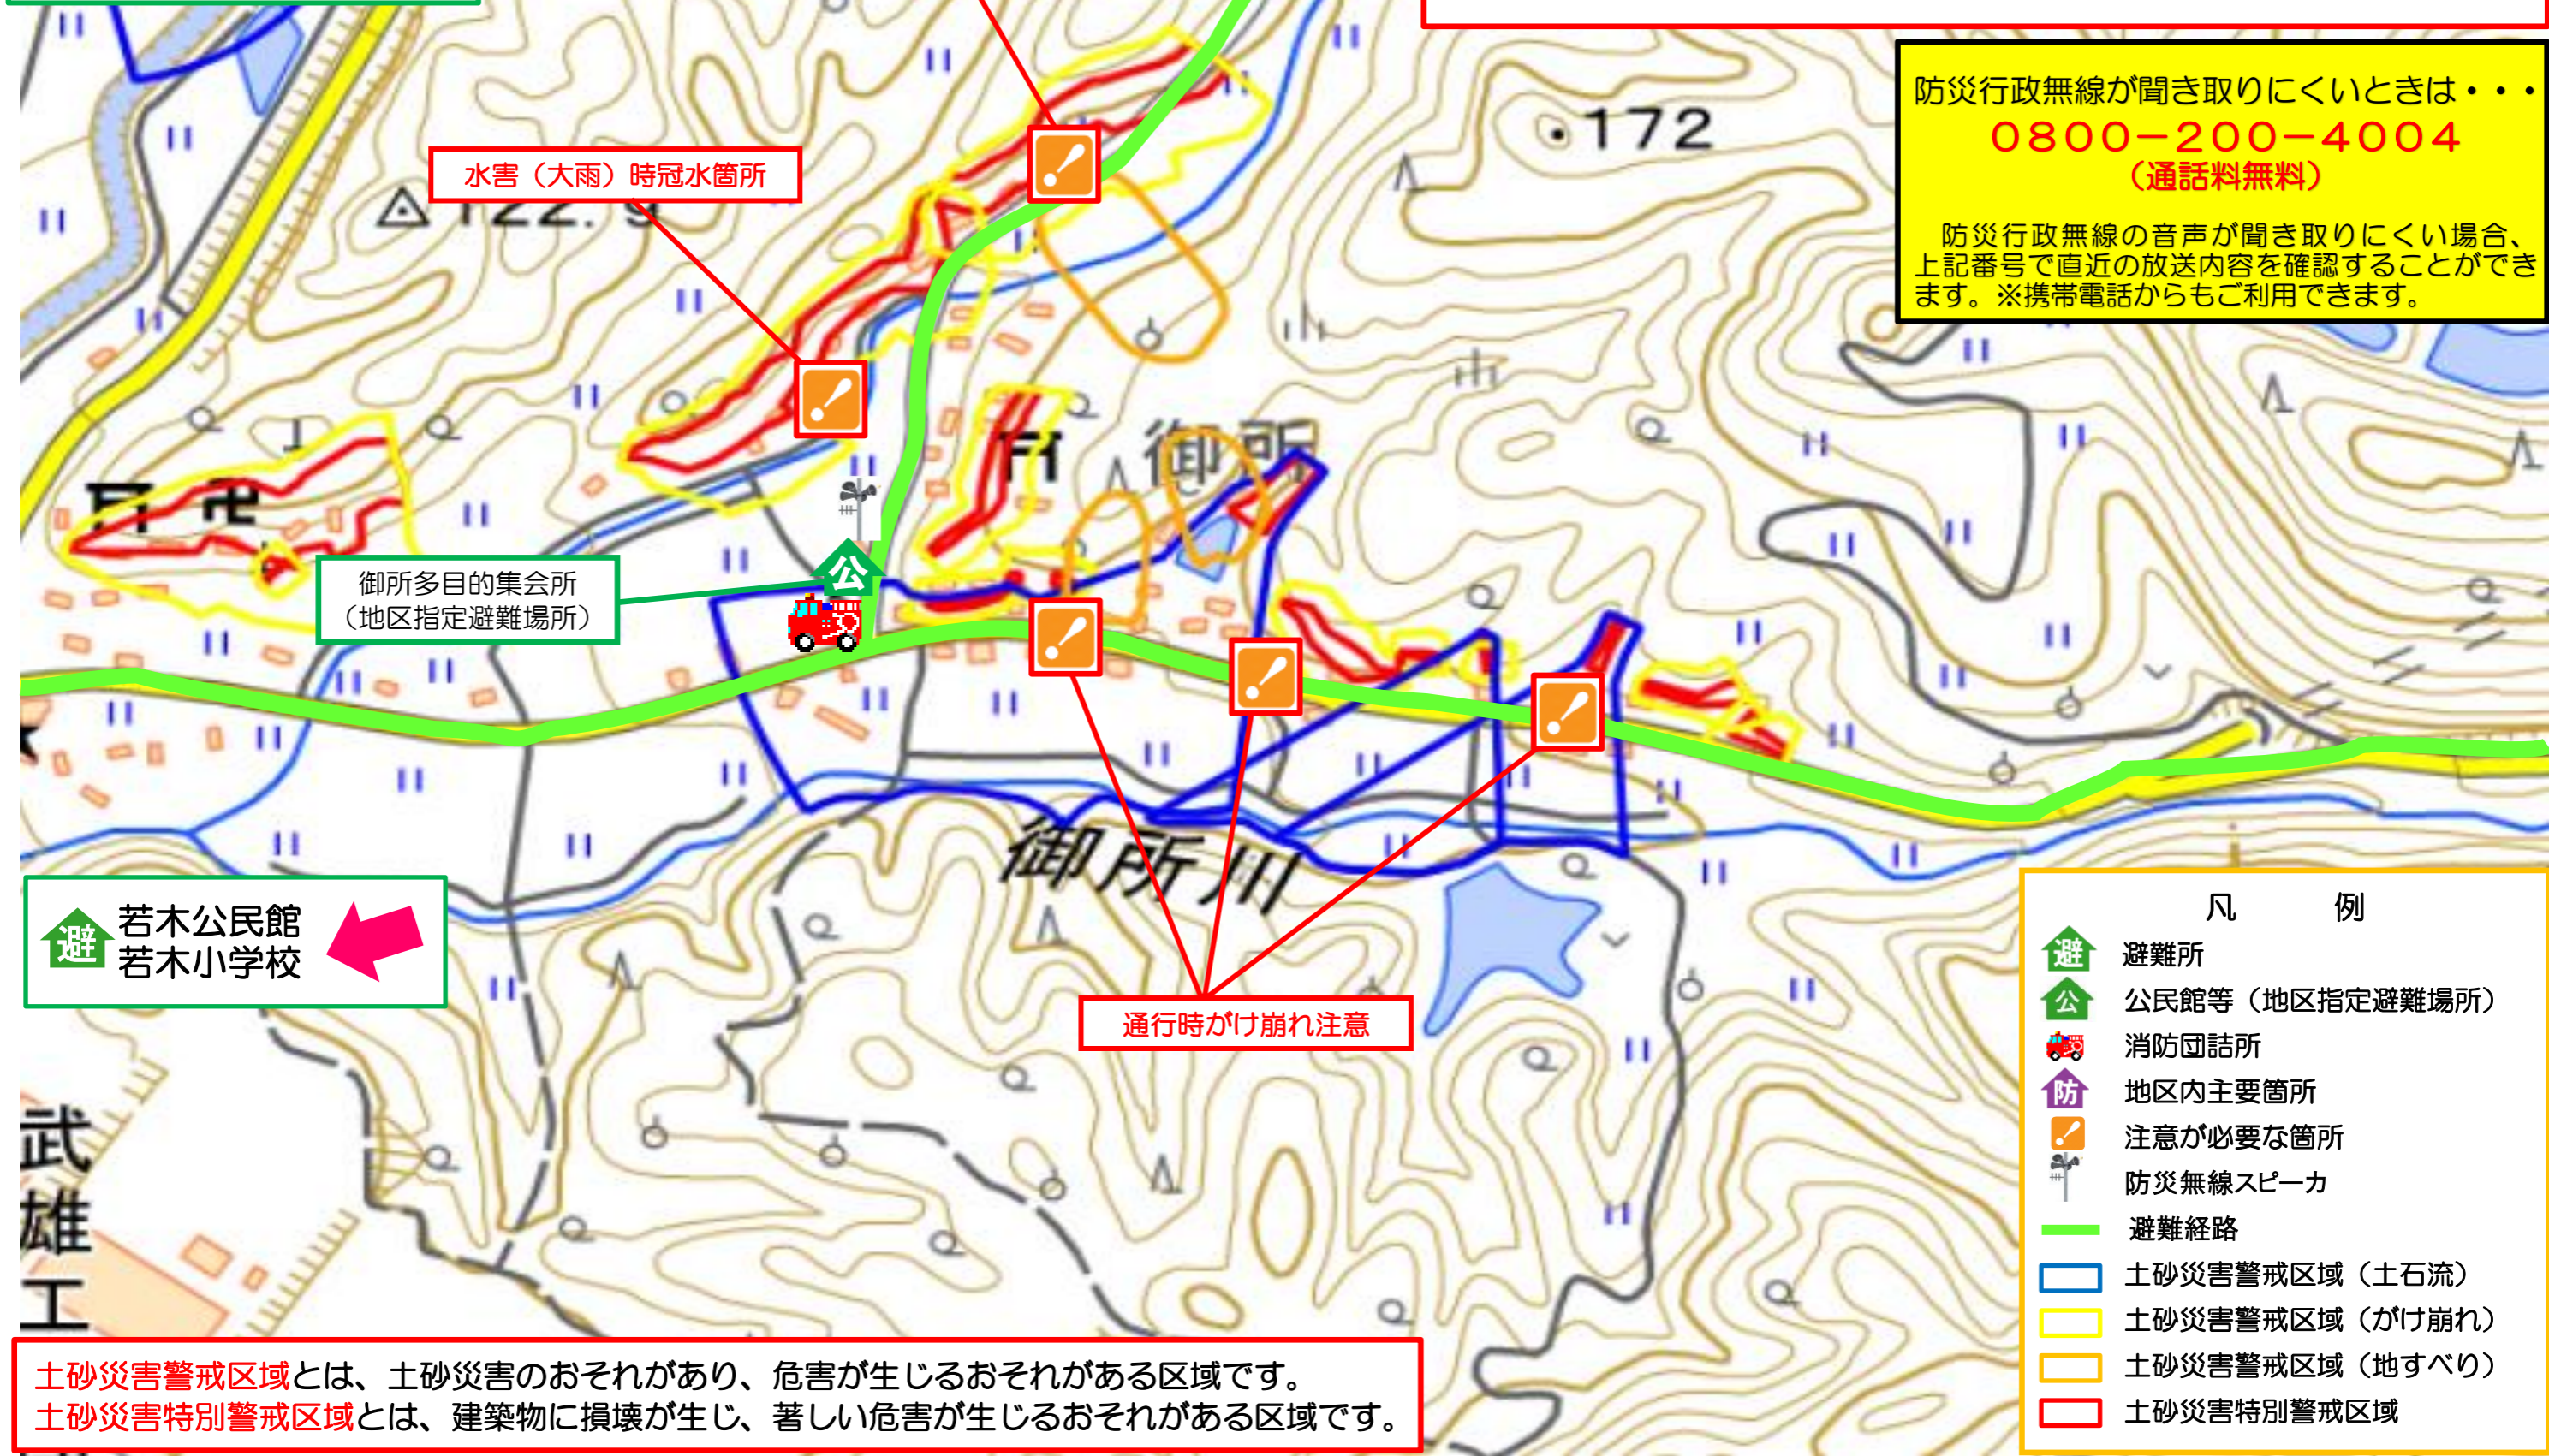

御所区 土砂災害ハザードマップ

避 指定避難所一覧（若木町）

開設順位	避難場所
1	・若木公民館
2	・若木小学校（体育館）

御所多目的集会所は、地域の避難所として利用が可能ですが、土砂災害警戒区域等が近くにあるため注意が必要です。
 長谷口付近は、水害（大雨）時冠水する地域ですので、河川が氾濫するおそれがある場合は、警戒が必要となります。
 災害が発生するおそれがある場合は、避難勧告等を発令しますので速やかに避難行動をとりましょう。
 発令前でも、身の危険を感じたら自主的に避難するようにしましょう。

防災行政無線が聞き取りにくいときは・・・
0800-200-4004
 （通話料無料）

防災行政無線の音声聞き取りにくい場合、上記番号で直近の放送内容を確認することができます。※携帯電話からもご利用できます。

水害（大雨）時冠水箇所

通行時がけ崩れ注意

御所多目的集会所
 （地区指定避難場所）

通行時がけ崩れ注意

避 若木公民館
 若木小学校

- ### 凡 例
- 避難所
 - 公民館等（地区指定避難場所）
 - 消防団詰所
 - 地区内主要箇所
 - 注意が必要な箇所
 - 防災無線スピーカ
 - 避難経路
 - 土砂災害警戒区域（土石流）
 - 土砂災害警戒区域（がけ崩れ）
 - 土砂災害警戒区域（地すべり）
 - 土砂災害特別警戒区域

土砂災害警戒区域とは、土砂災害のおそれがあり、危害が生じるおそれがある区域です。
 土砂災害特別警戒区域とは、建築物に損壊が生じ、著しい危害が生じるおそれがある区域です。