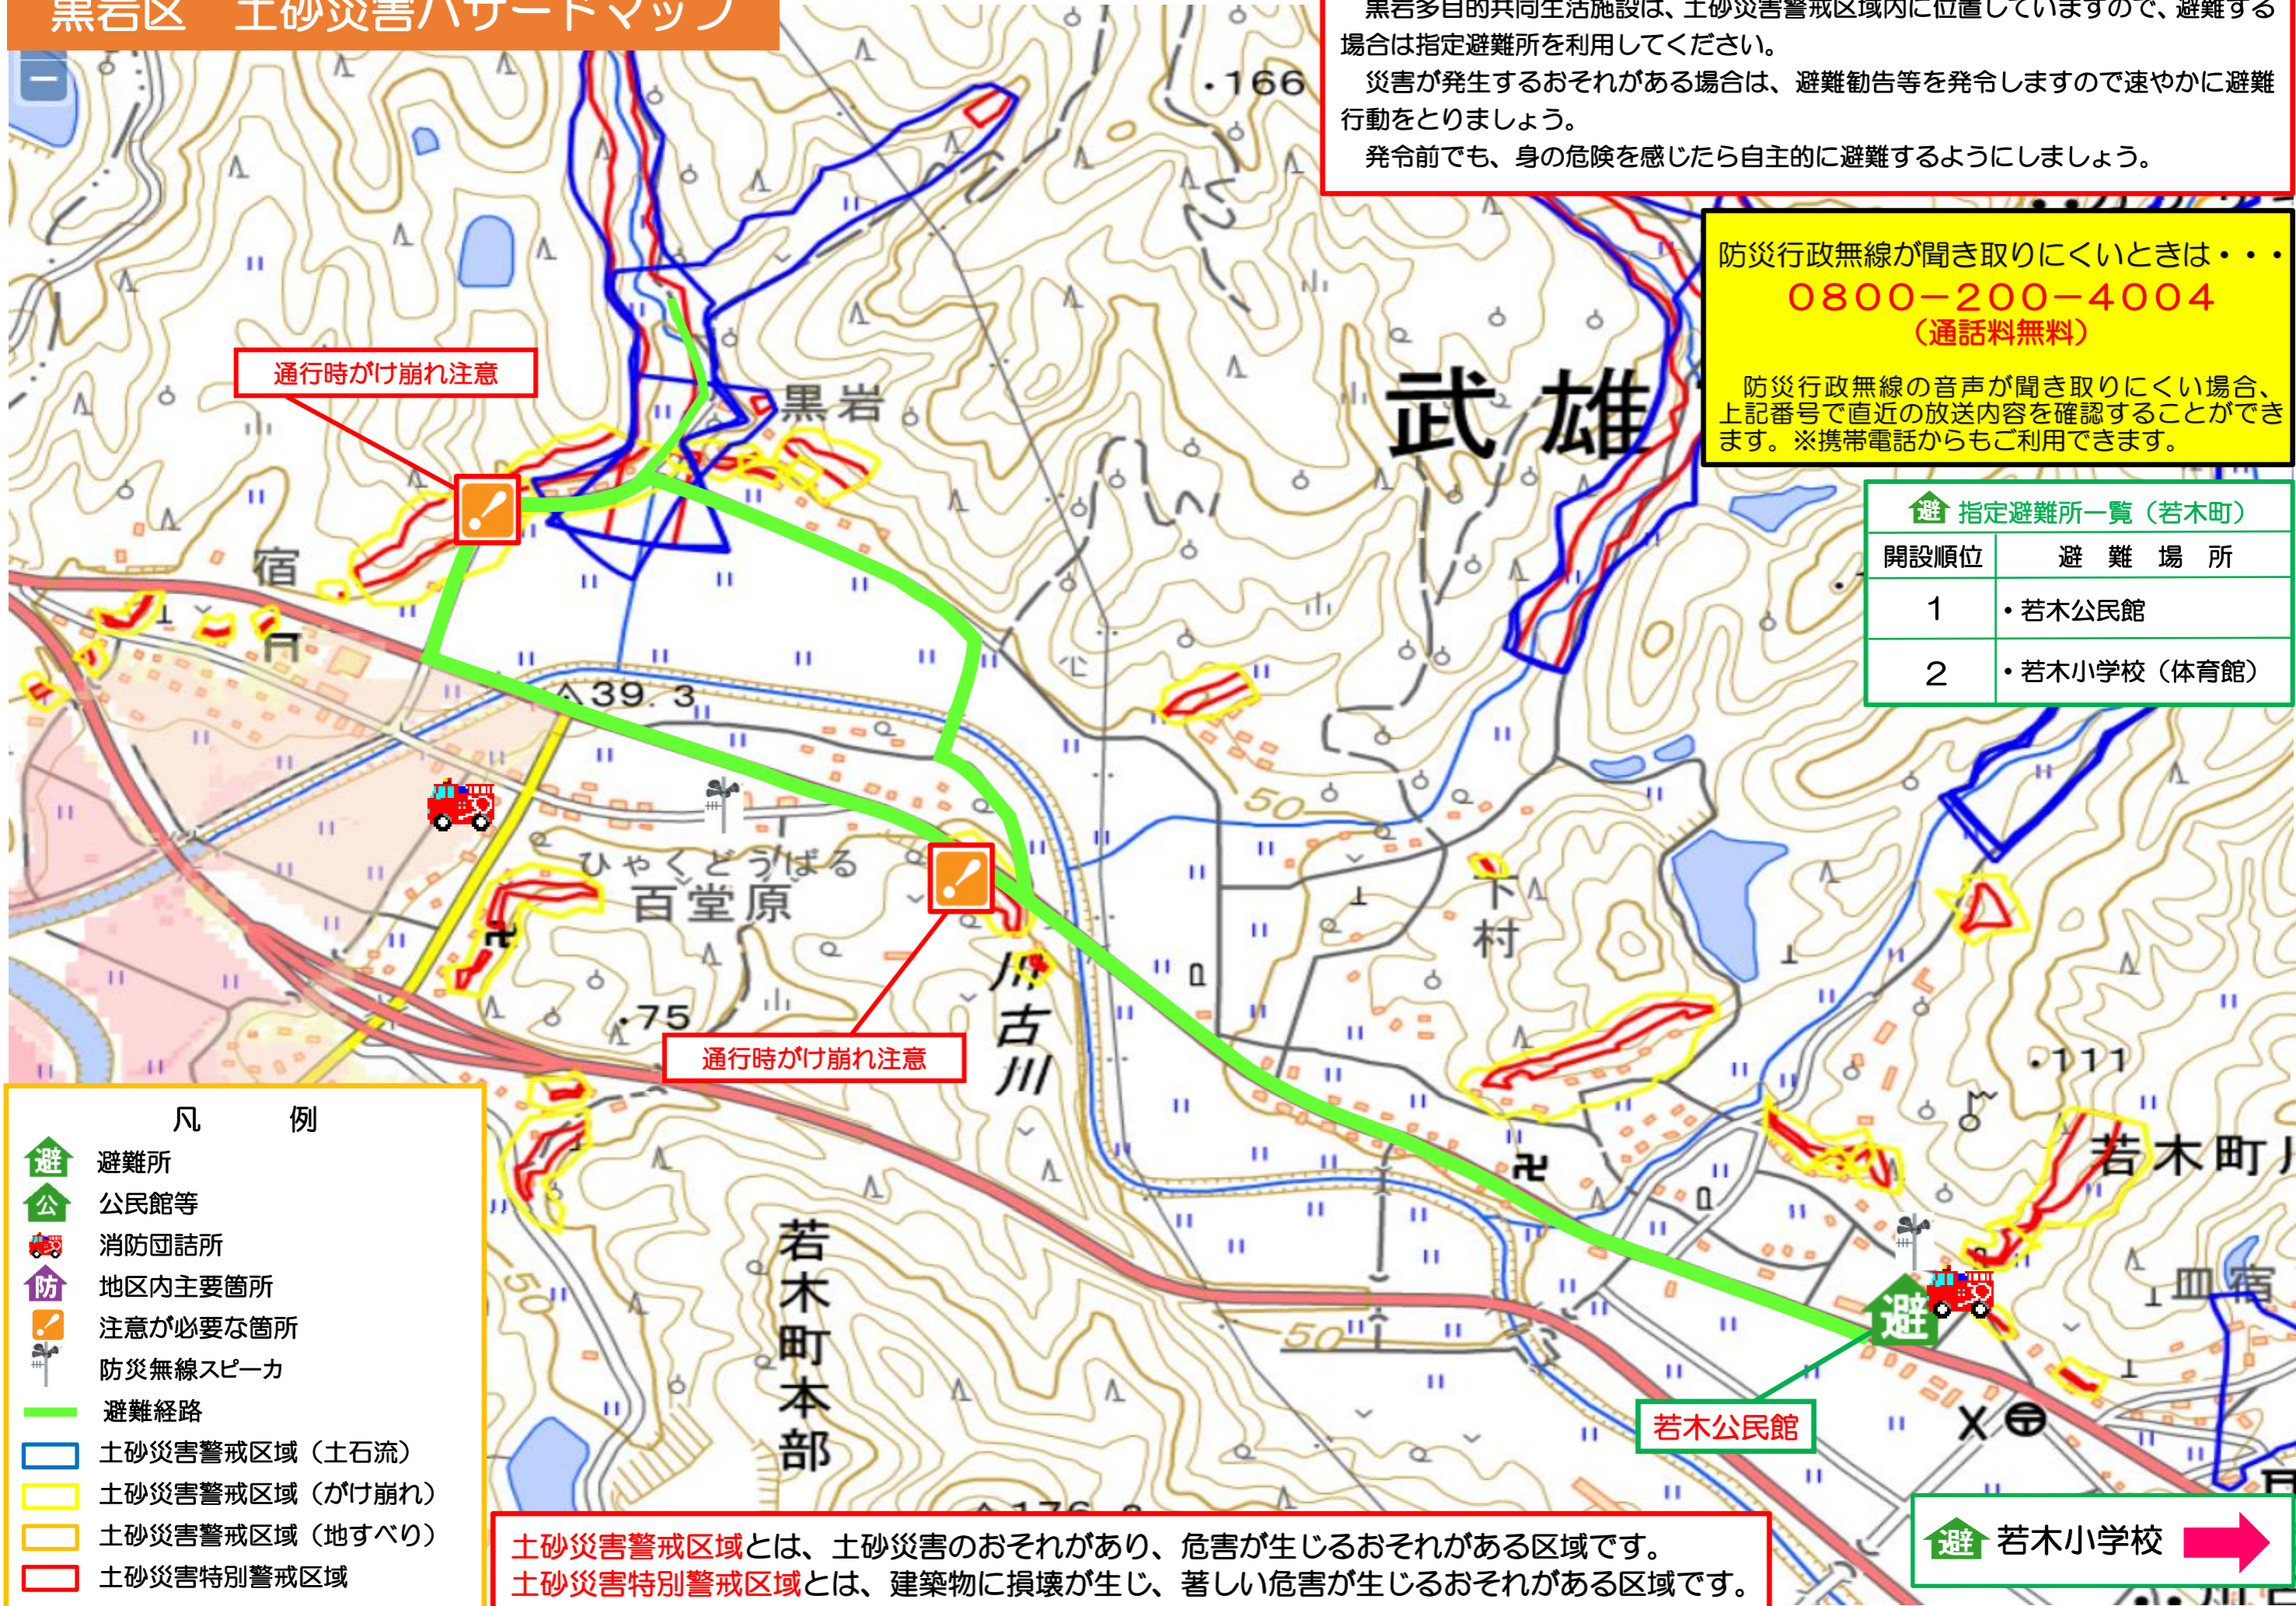

# 黒岩区 土砂災害ハザードマップ

黒岩多目的共同生活施設は、土砂災害警戒区域内に位置していますので、避難する場合は指定避難所を利用してください。  
 災害が発生するおそれがある場合は、避難勧告等を発令しますので速やかに避難行動をとりましょう。  
 発令前でも、身の危険を感じたら自主的に避難するようにしましょう。

防災行政無線が聞き取りにくいときは・・・  
**0800-200-4004**  
 (通話料無料)  
 防災行政無線の音声聞き取りにくい場合、上記番号で直近の放送内容を確認することができます。※携帯電話からもご利用できます。

避難指定避難所一覧(若木町)

開設順位	避難場所
1	・若木公民館
2	・若木小学校(体育館)

通行時がけ崩れ注意

通行時がけ崩れ注意

若木公民館

避難 若木小学校

- 凡 例
- 避難所
  - 公民館等
  - 消防団詰所
  - 地区内主要箇所
  - 注意が必要な箇所
  - 防災無線スピーカー
  - 避難経路
  - 土砂災害警戒区域(土石流)
  - 土砂災害警戒区域(がけ崩れ)
  - 土砂災害警戒区域(地すべり)
  - 土砂災害特別警戒区域

土砂災害警戒区域とは、土砂災害のおそれがあり、危害が生じるおそれがある区域です。  
 土砂災害特別警戒区域とは、建築物に損壊が生じ、著しい危害が生じるおそれがある区域です。