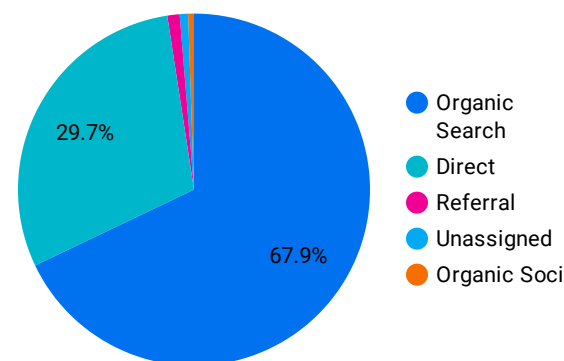

アクセス地域

国	総ユーザー数	ページビュー数
1... China	714	2,531
2... Japan	403	1,234
3... Hong Kong	182	574
4... United States	95	252
5... Singapore	74	254
6... South Korea	73	84
7... Taiwan	46	86
8... Malaysia	32	72
9... Canada	20	89
1... Australia	18	52
1... Germany	9	25
総計	1,669	5,334

1 480

1 - 33 / 33

年齢 x 性別

流入経路

デバイス カテゴリ

年齢

地域

2024/09/01 - 2024/09/30