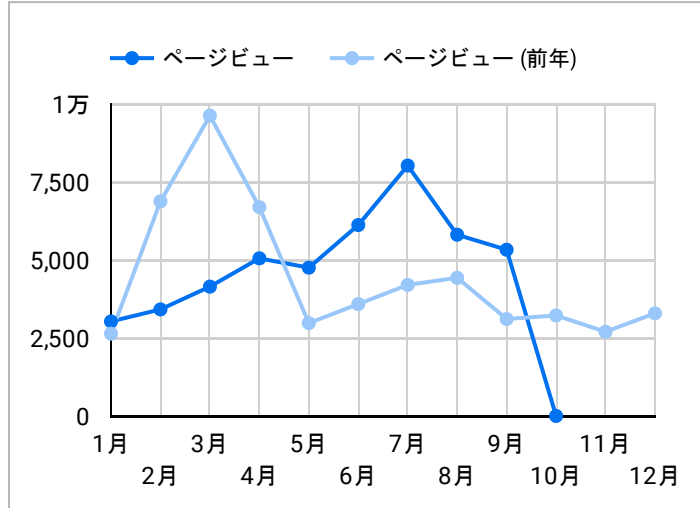

総ユーザー数
1,669
↑ 42.9%ページビュー数
5,334
↑ 71.2%エンゲージメント率
55.13%
↑ 2.2%平均エンゲージメント時間
01:21
↑ 16.6%新規ユーザー数
1,567
↑ 44.0%リピーター
102
↑ 27.5%

ページビュー数

エンゲージメント率

平均エンゲージメント時間

人気ページランキング

ページタイトル	ページビュー
1. 【官方】鹿児島县旅游指南 DISCOVER KAGOSHIMA	705
2. 観光景点 【官方】鹿児島县旅游指南 DISCOVER KAGOSHIMA	233
3. 推荐行程 【官方】鹿児島县旅游指南 DISCOVER KAGOSHIMA	174
4. 鹿児島绝美景点二十选 按旅游主题搜索 【官方】鹿児島县旅...	152
5. 目的地 【官方】鹿児島县旅游指南 DISCOVER KAGOSHIMA	116
6. 活动 【官方】鹿児島县旅游指南 DISCOVER KAGOSHIMA	98
7. 从外地前往鹿児島县 【官方】鹿児島县旅游指南 DISCOVER ...	91
8. 屋久岛 热点聚焦 【官方】鹿児島县旅游指南 DISCOVER KA...	86
9. 方便旅游的交通工具 【官方】鹿児島县旅游指南 DISCOVER ...	84
10. 体验 【官方】鹿児島县旅游指南 DISCOVER KAGOSHIMA	83
11. 白谷云水峡 観光景点 【官方】鹿児島县旅游指南 DISCOVER...	72
12. 餐饮店 【官方】鹿児島县旅游指南 DISCOVER KAGOSHIMA	72
13. 住宿 【官方】鹿児島县旅游指南 DISCOVER KAGOSHIMA	62
14. 美图精选 【官方】鹿児島县旅游指南 DISCOVER KAGOSHIMA	61
15. 雾岛神宫“国宝” 観光景点 【官方】鹿児島县旅游指南 DISCO...	59

アクセス地域

国	総ユーザー数	ページビュー数
1... China	714	2,531
2... Japan	403	1,234
3... Hong Kong	182	574
4... United States	95	252
5... Singapore	74	254
6... South Korea	73	84
7... Taiwan	46	86
8... Malaysia	32	72
9... Canada	20	89
1... Australia	18	52
1... Germany	9	25
総計	1,669	5,334

1 480

1 - 33 / 33

年齢 x 性別

流入経路

デバイス カテゴリ

年齢

地域

2024/09/01 - 2024/09/30

App version

年齢

地域

2024/09/01 - 2024/09/30

テキストやURLでページを絞り込みます

イベント名

次と等しい 値を入力

閲覧開始ページランキング