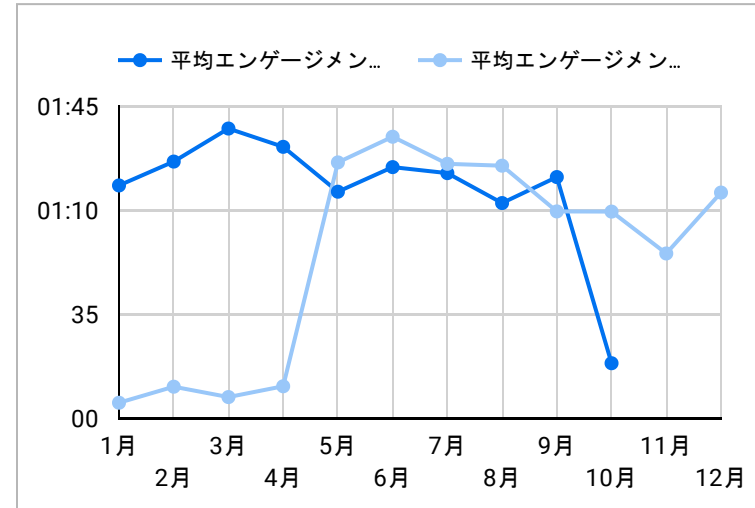

総ユーザー数
1,669
↑ 42.9%ページビュー数
5,334
↑ 71.2%エンゲージメント率
55.13%
↑ 2.2%平均エンゲージメント時間
01:21
↑ 16.6%新規ユーザー数
1,567
↑ 44.0%リピーター
102
↑ 27.5%

ページビュー数

エンゲージメント率

平均エンゲージメント時間

人気ページランキング

ページタイトル	ページビュー
1. 【官方】鹿児島县旅游指南 DISCOVER KAGOSHIMA	705
2. 観光景点 【官方】鹿児島县旅游指南 DISCOVER KAGOSHIMA	233
3. 推荐行程 【官方】鹿児島县旅游指南 DISCOVER KAGOSHIMA	174
4. 鹿児島绝美景点二十选 按旅游主题搜索 【官方】鹿児島县旅...	152
5. 目的地 【官方】鹿児島县旅游指南 DISCOVER KAGOSHIMA	116
6. 活动 【官方】鹿児島县旅游指南 DISCOVER KAGOSHIMA	98
7. 从外地前往鹿児島县 【官方】鹿児島县旅游指南 DISCOVER ...	91
8. 屋久岛 热点聚焦 【官方】鹿児島县旅游指南 DISCOVER KA...	86
9. 方便旅游的交通工具 【官方】鹿児島县旅游指南 DISCOVER ...	84
10. 体验 【官方】鹿児島县旅游指南 DISCOVER KAGOSHIMA	83
11. 白谷云水峡 観光景点 【官方】鹿児島县旅游指南 DISCOVER...	72
12. 餐饮店 【官方】鹿児島县旅游指南 DISCOVER KAGOSHIMA	72
13. 住宿 【官方】鹿児島县旅游指南 DISCOVER KAGOSHIMA	62
14. 美图精选 【官方】鹿児島县旅游指南 DISCOVER KAGOSHIMA	61
15. 雾岛神宫“国宝” 観光景点 【官方】鹿児島县旅游指南 DISCO...	59

1 - 100 / 571

検索キーワード

検索ワード	クリック数
1. 屋久岛	43
2. 鹿児島景点	13
3. 白谷云水峡	13
4. 鹿児島美食	8
5. 鹿児島	8
6. 鹿児島旅游	6
7. 雾岛	6
8. 櫻岛渡轮	6
9. 雾岛神宫	5
10. 奄美大岛	5
11. 绳文杉	5
12. 鹿児島水族馆	5
13. 韓國岳	3
14. 櫻岛	3
15. 仙岩园	3

1 - 100 / 1875

1 480

1 - 33 / 33

年齢 x 性別

流入経路

デバイス カテゴリ

年齢

地域

2024/09/01 - 2024/09/30

App version

年齢

地域

2024/09/01 - 2024/09/30

テキストやURLでページを絞り込みます

イベント名

次と等しい 値を入力

閲覧開始ページランキング