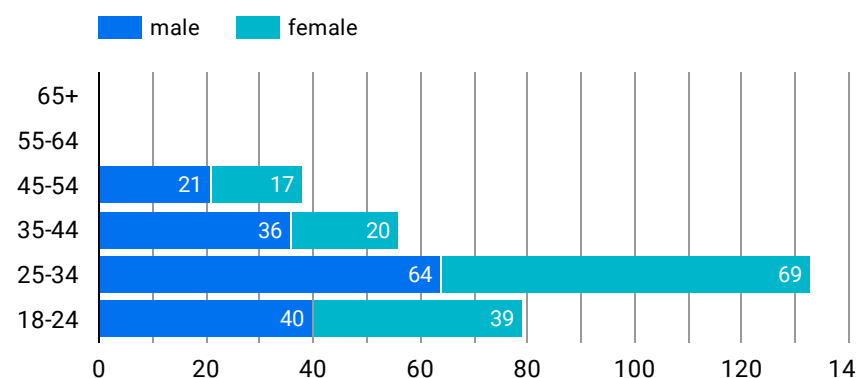

アクセス地域

国	総ユーザー数	ページビュー数
1... China	714	2,531
2... Japan	403	1,234
3... Hong Kong	182	574
4... United States	95	252
5... Singapore	74	254
6... South Korea	73	84
7... Taiwan	46	86
8... Malaysia	32	72
9... Canada	20	89
1... Australia	18	52
1... Germany	9	25
総計	1,669	5,334

1 480

1 - 33 / 33

年齢 x 性別

流入経路

デバイス カテゴリ

年齢

地域

2024/09/01 - 2024/09/30

App version

年齢

地域

2024/09/01 - 2024/09/30

テキストやURLでページを絞り込みます

イベント名

次と等しい 値を入力

閲覧開始ページランキング