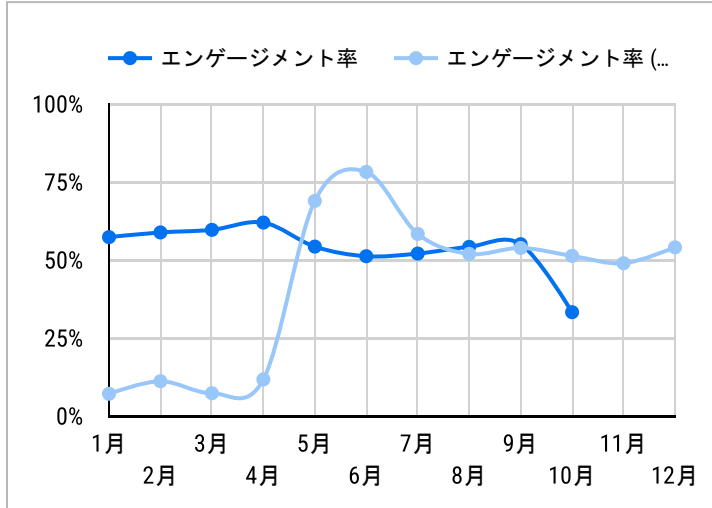

総ユーザー数
1,669
↑ 42.9%ページビュー数
5,334
↑ 71.2%エンゲージメント率
55.13%
↑ 2.2%平均エンゲージメント時間
01:21
↑ 16.6%新規ユーザー数
1,567
↑ 44.0%リピーター
102
↑ 27.5%

ページビュー数

エンゲージメント率

平均エンゲージメント時間

人気ページランキング

ページタイトル	ページビュー
1. 【官方】鹿児島县旅游指南 DISCOVER KAGOSHIMA	705
2. 観光景点 【官方】鹿児島县旅游指南 DISCOVER KAGOSHIMA	233
3. 推荐行程 【官方】鹿児島县旅游指南 DISCOVER KAGOSHIMA	174
4. 鹿児島绝美景点二十选 按旅游主题搜索 【官方】鹿児島县旅...	152
5. 目的地 【官方】鹿児島县旅游指南 DISCOVER KAGOSHIMA	116
6. 活动 【官方】鹿児島县旅游指南 DISCOVER KAGOSHIMA	98
7. 从外地前往鹿児島县 【官方】鹿児島县旅游指南 DISCOVER ...	91
8. 屋久岛 热点聚焦 【官方】鹿児島县旅游指南 DISCOVER KA...	86
9. 方便旅游的交通工具 【官方】鹿児島县旅游指南 DISCOVER ...	84
10. 体验 【官方】鹿児島县旅游指南 DISCOVER KAGOSHIMA	83
11. 白谷云水峡 観光景点 【官方】鹿児島县旅游指南 DISCOVER...	72
12. 餐饮店 【官方】鹿児島县旅游指南 DISCOVER KAGOSHIMA	72
13. 住宿 【官方】鹿児島县旅游指南 DISCOVER KAGOSHIMA	62
14. 美图精选 【官方】鹿児島县旅游指南 DISCOVER KAGOSHIMA	61
15. 雾岛神宫“国宝” 観光景点 【官方】鹿児島县旅游指南 DISCO...	59

アクセス地域

国	総ユーザー数	ページビュー数
1... China	714	2,531
2... Japan	403	1,234
3... Hong Kong	182	574
4... United States	95	252
5... Singapore	74	254
6... South Korea	73	84
7... Taiwan	46	86
8... Malaysia	32	72
9... Canada	20	89
1... Australia	18	52
1... Germany	9	25
総計	1,669	5,334

App version

年齢

地域

2024/09/01 - 2024/09/30

テキストやURLでページを絞り込みます

イベント名

次と等しい 値を入力

閲覧開始ページランキング