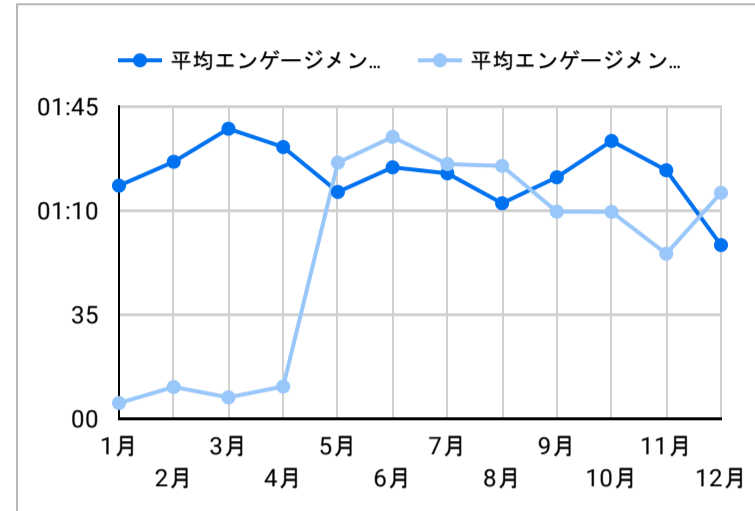

総ユーザー数  
1,477  
↑ 33.5%

ページビュー数  
4,526  
↑ 67.3%

エンゲージメント率  
51.83%  
↑ 5.7%

平均エンゲージメント時間  
01:23  
↑ 50.6%

新規ユーザー数  
1,382  
↑ 31.9%

リピーター  
95  
↑ 63.8%

ページビュー数

エンゲージメント率

平均エンゲージメント時間

人気ページランキング

順位	ページタイトル	ページビュー
1.	【官方】鹿児島县旅游指南   DISCOVER KAGOSHIMA	531
2.	観光景點   【官方】鹿児島县旅游指南   DISCOVER KAGOSHIMA	208
3.	推荐行程   【官方】鹿児島县旅游指南   DISCOVER KAGOSHIMA	128
4.	鹿児島绝美景點二十选   按旅游主题搜索   【官方】鹿児島县旅...	123
5.	从外地前往鹿児島县   【官方】鹿児島县旅游指南   DISCOVER ...	96
6.	体验   【官方】鹿児島县旅游指南   DISCOVER KAGOSHIMA	86
7.	住宿   【官方】鹿児島县旅游指南   DISCOVER KAGOSHIMA	81
8.	方便旅游的交通工具   【官方】鹿児島县旅游指南   DISCOVER ...	77
9.	洗川绣球花园   観光景點   【官方】鹿児島县旅游指南   DISCOV...	76
10.	雾岛神宮“国宝”   観光景點   【官方】鹿児島县旅游指南   DISCO...	75
11.	櫻岛熔岩海滨公园   観光景點   【官方】鹿児島县旅游指南   DIS...	69
12.	目的地   【官方】鹿児島县旅游指南   DISCOVER KAGOSHIMA	66
13.	千株银杏林   観光景點   【官方】鹿児島县旅游指南   DISCOVER...	65
14.	周游鹿児島县   【官方】鹿児島县旅游指南   DISCOVER KAGOS...	46
15.	充分领略鹿児島之“秋”   热点聚焦   【官方】鹿児島县旅游指南   ...	45