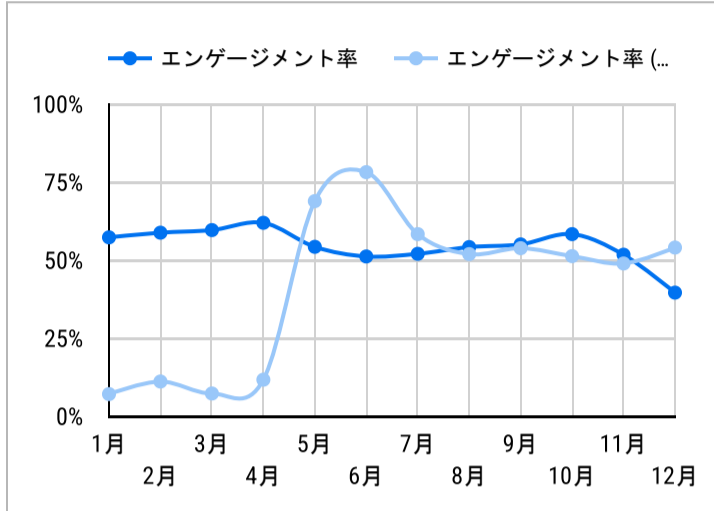

総ユーザー数  
1,477  
↑ 33.5%

ページビュー数  
4,526  
↑ 67.3%

エンゲージメント率  
51.83%  
↑ 5.7%

平均エンゲージメント時間  
01:23  
↑ 50.6%

新規ユーザー数  
1,382  
↑ 31.9%

リピーター  
95  
↑ 63.8%

ページビュー数

エンゲージメント率

平均エンゲージメント時間

人気ページランキング

順位	ページタイトル	ページビュー
1.	【官方】鹿児島县旅游指南   DISCOVER KAGOSHIMA	531
2.	観光景點   【官方】鹿児島县旅游指南   DISCOVER KAGOSHIMA	208
3.	推荐行程   【官方】鹿児島县旅游指南   DISCOVER KAGOSHIMA	128
4.	鹿児島绝美景點二十选   按旅游主题搜索   【官方】鹿児島县旅...	123
5.	从外地前往鹿児島县   【官方】鹿児島县旅游指南   DISCOVER ...	96
6.	体验   【官方】鹿児島县旅游指南   DISCOVER KAGOSHIMA	86
7.	住宿   【官方】鹿児島县旅游指南   DISCOVER KAGOSHIMA	81
8.	方便旅游的交通工具   【官方】鹿児島县旅游指南   DISCOVER ...	77
9.	洗川绣球花园   観光景點   【官方】鹿児島县旅游指南   DISCOV...	76
10.	雾岛神宮“国宝”   観光景點   【官方】鹿児島县旅游指南   DISCO...	75
11.	櫻岛熔岩海滨公园   観光景點   【官方】鹿児島县旅游指南   DIS...	69
12.	目的地   【官方】鹿児島县旅游指南   DISCOVER KAGOSHIMA	66
13.	千株银杏林   観光景點   【官方】鹿児島县旅游指南   DISCOVER...	65
14.	周游鹿児島县   【官方】鹿児島县旅游指南   DISCOVER KAGOS...	46
15.	充分领略鹿児島之“秋”   热点聚焦   【官方】鹿児島县旅游指南   ...	45