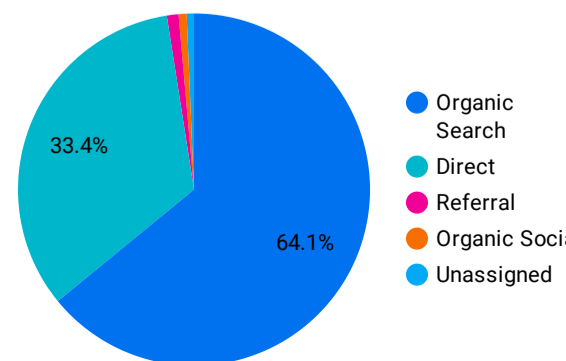

総ユーザー数  
1,477  
↑ 33.5%

ページビュー数  
4,526  
↑ 67.3%

エンゲージメント率  
51.83%  
↑ 5.7%

平均エンゲージメント時間  
01:23  
↑ 50.6%

新規ユーザー数  
1,382  
↑ 31.9%

リピーター  
95  
↑ 63.8%

ページビュー数

エンゲージメント率

1 - 100 / 1997

アクセス地域

国	総ユーザー数	ページビュー数
1... China	667	2,069
2... Japan	336	954
3... Hong Kong	123	274
4... Singapore	89	326
5... United States	75	311
6... Malaysia	53	141
7... Taiwan	40	68
8... Australia	26	86
9... Canada	21	85
1... Macao	9	20
1... Cambodia	9	10
総計	1,477	4,526

1 - 303

1 - 34 / 34

年齢 x 性別

流入経路

デバイス カテゴリ

年齢

地域

2024/11/01 - 2024/11/30

テキストやURLでページを絞り込みます

ページタイトル

次と等しい 値を入力