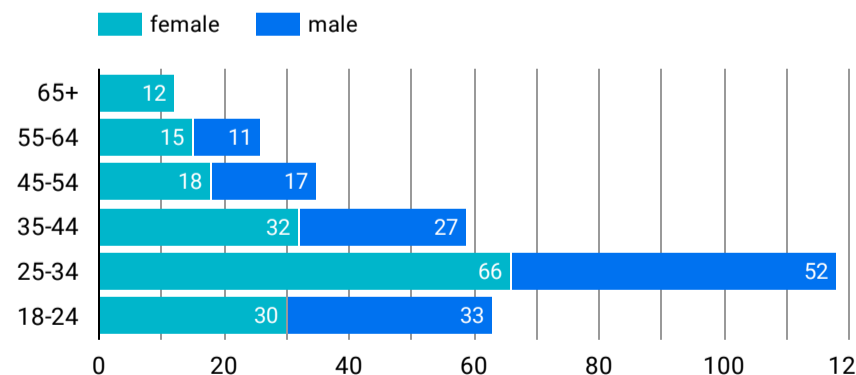

1 - 100 / 1997

アクセス地域

国	総ユーザー数	ページビュー数
1... China	667	2,069
2... Japan	336	954
3... Hong Kong	123	274
4... Singapore	89	326
5... United States	75	311
6... Malaysia	53	141
7... Taiwan	40	68
8... Australia	26	86
9... Canada	21	85
1... Macao	9	20
1... Cambodia	9	10
総計	1,477	4,526

1 - 303

1 - 34 / 34

年齢 x 性別

流入経路

デバイス カテゴリ

年齢

地域

2024/11/01 - 2024/11/30