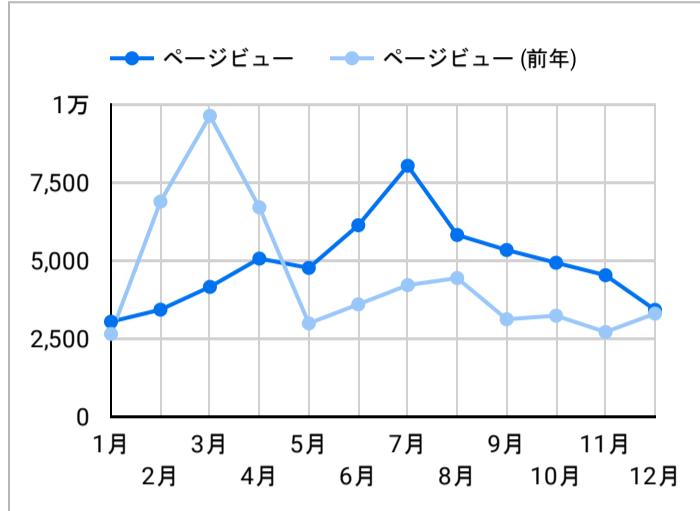

総ユーザー数  
1,477  
↑ 33.5%

ページビュー数  
4,526  
↑ 67.3%

エンゲージメント率  
51.83%  
↑ 5.7%

平均エンゲージメント時間  
01:23  
↑ 50.6%

新規ユーザー数  
1,382  
↑ 31.9%

リピーター  
95  
↑ 63.8%

ページビュー数

エンゲージメント率

平均エンゲージメント時間

人気ページランキング

順位	ページタイトル	ページビュー
1.	【官方】鹿児島县旅游指南   DISCOVER KAGOSHIMA	531
2.	観光景點   【官方】鹿児島县旅游指南   DISCOVER KAGOSHIMA	208
3.	推荐行程   【官方】鹿児島县旅游指南   DISCOVER KAGOSHIMA	128
4.	鹿児島绝美景點二十选   按旅游主题搜索   【官方】鹿児島县旅...	123
5.	从外地前往鹿児島县   【官方】鹿児島县旅游指南   DISCOVER ...	96
6.	体验   【官方】鹿児島县旅游指南   DISCOVER KAGOSHIMA	86
7.	住宿   【官方】鹿児島县旅游指南   DISCOVER KAGOSHIMA	81
8.	方便旅游的交通工具   【官方】鹿児島县旅游指南   DISCOVER ...	77
9.	洗川绣球花园   観光景點   【官方】鹿児島县旅游指南   DISCOV...	76
10.	雾岛神宮“国宝”   観光景點   【官方】鹿児島县旅游指南   DISCO...	75
11.	櫻岛熔岩海滨公园   観光景點   【官方】鹿児島县旅游指南   DIS...	69
12.	目的地   【官方】鹿児島县旅游指南   DISCOVER KAGOSHIMA	66
13.	千株银杏林   観光景點   【官方】鹿児島县旅游指南   DISCOVER...	65
14.	周游鹿児島县   【官方】鹿児島县旅游指南   DISCOVER KAGOS...	46
15.	充分领略鹿児島之“秋”   热点聚焦   【官方】鹿児島县旅游指南   ...	45

1 - 100 / 1997

アクセス地域

国	総ユーザー数	ページビュー数
1... China	667	2,069
2... Japan	336	954
3... Hong Kong	123	274
4... Singapore	89	326
5... United States	75	311
6... Malaysia	53	141
7... Taiwan	40	68
8... Australia	26	86
9... Canada	21	85
1... Macao	9	20
1... Cambodia	9	10
総計	1,477	4,526