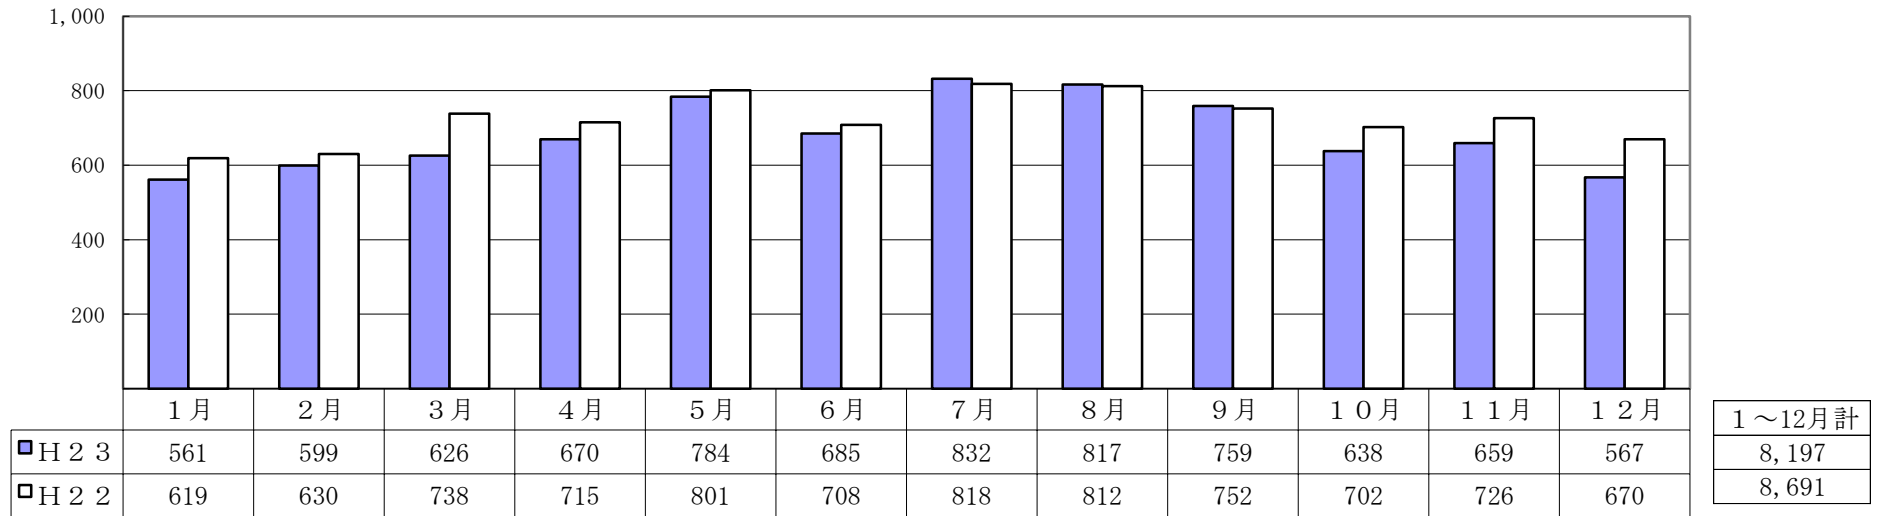

## ○ 刑法犯認知・検挙状況

	認知件数		増減の状況		H23 犯罪率		H23 検挙率	
	H23	H22	増減数	増減率	大分県	全国	大分県	全国
刑 法 犯	8,197	8,691	-494	-5.7%	684.8	1,156.3	45.7%	31.2%
住宅侵入窃盗	387	414	-27	-6.5%				
自 転 車 盗	1,858	2,018	-160	-7.9%				
車 上 ね ら い	603	659	-56	-8.5%				
自動販売機ねらい	253	408	-155	-38.0%				
万 引 き	1,049	1,005	44	4.4%				

## ○ 市町村別犯罪率

※犯罪率とは人口10万人当たりの犯罪の発生件数

○ 刑法犯月別認知件数（前年対比）

○ 振り込め詐欺の発生状況

(1) 発生件数

(2) 被害額（万円）

(犯罪統計書 参照)