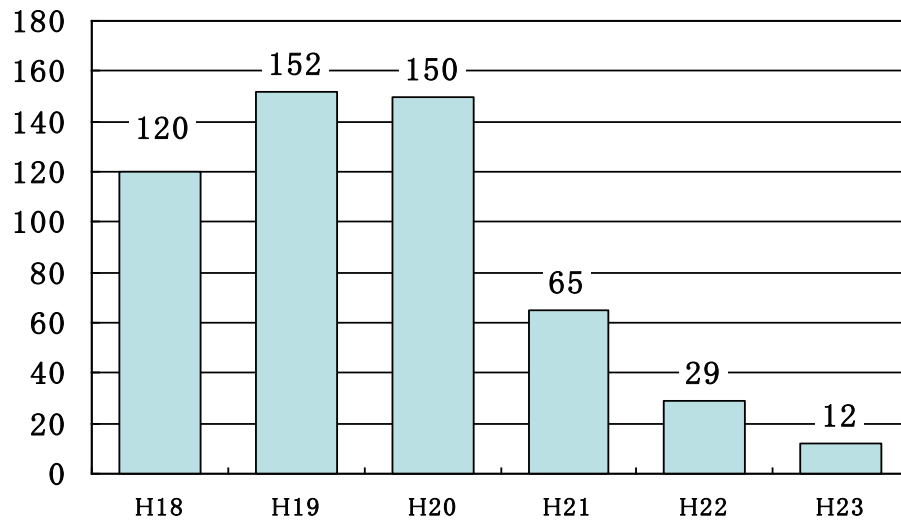

## ○ 市町村別犯罪率

※犯罪率とは人口10万人当たりの犯罪の発生件数

○ 刑法犯月別認知件数（前年対比）

○ 振り込め詐欺の発生状況

(1) 発生件数

(2) 被害額（万円）

(犯罪統計書 参照)