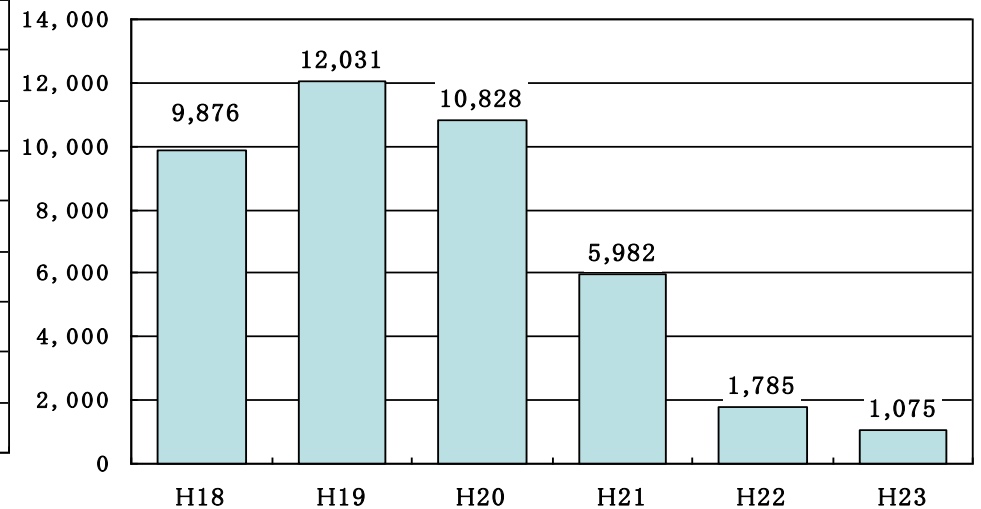

## ○ 市町村別犯罪率

※犯罪率とは人口10万人当たりの犯罪の発生件数

○ 刑法犯月別認知件数（前年対比）

○ 振り込め詐欺の発生状況

(1) 発生件数

(2) 被害額（万円）

(犯罪統計書 参照)