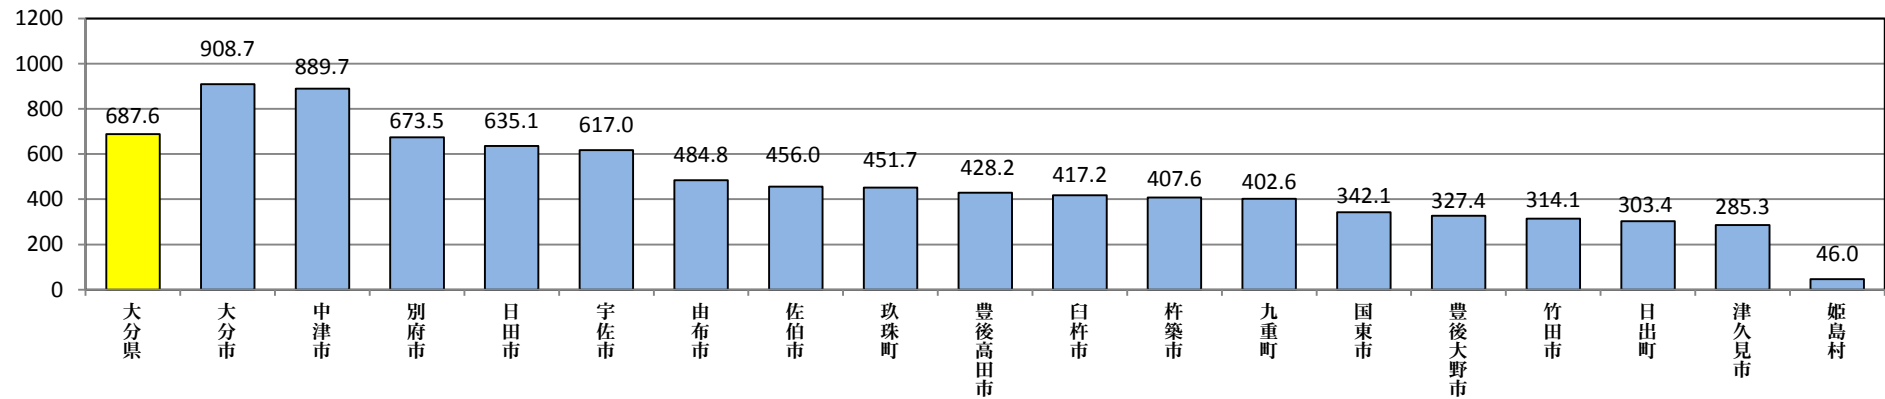

## ○ 刑法犯認知・検挙状況

	認知件数		増減の状況		H23 犯罪率		H23 検挙率	
	H23	H22	増減数	増減率	大分県	全国	大分県	全国
刑 法 犯	8,197	8,691	-494	-5.7%	684.8	1,156.3	45.7%	31.2%
住宅侵入窃盗	387	414	-27	-6.5%				
自 転 車 盗	1,858	2,018	-160	-7.9%				
車 上 ね ら い	603	659	-56	-8.5%				
自動販売機ねらい	253	408	-155	-38.0%				
万 引 き	1,049	1,005	44	4.4%				

## ○ 市町村別犯罪率

※犯罪率とは人口10万人当たりの犯罪の発生件数

○ 刑法犯月別認知件数（前年対比）

○ 振り込め詐欺の発生状況

(1) 発生件数

(2) 被害額（万円）

(犯罪統計書 参照)