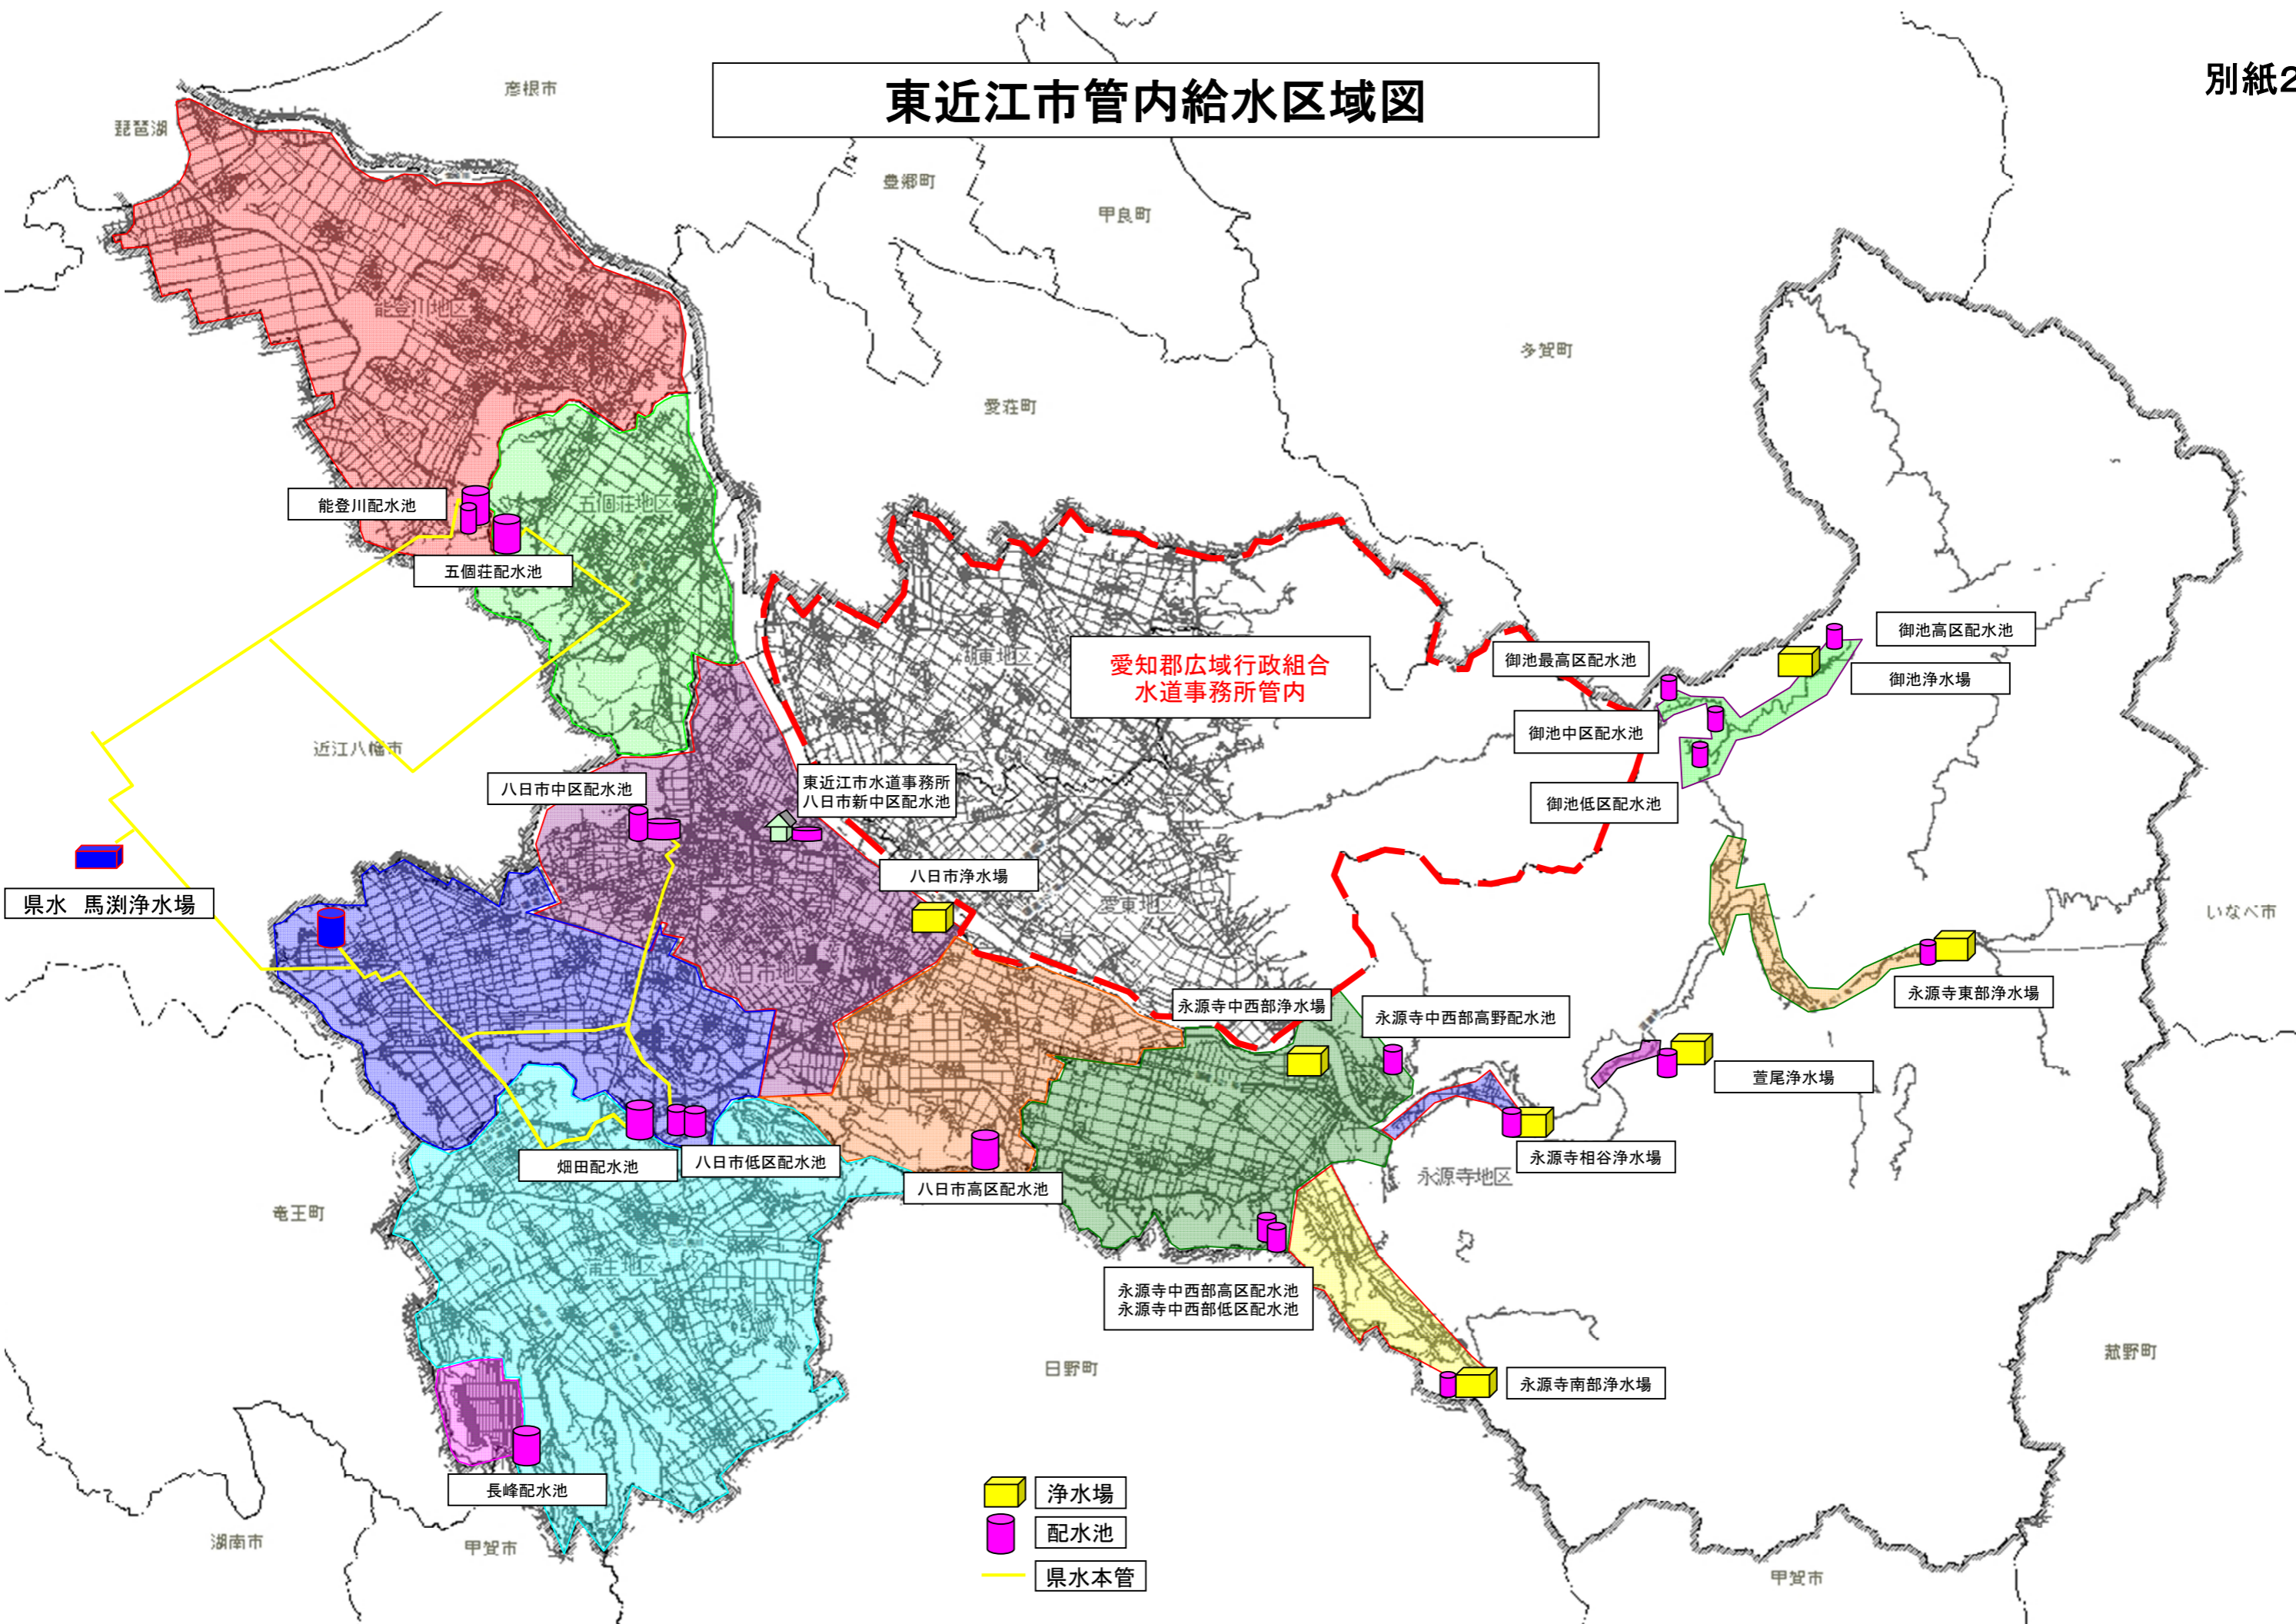

# 東近江市管内給水区域図

- 浄水場
- 配水池
- 県水本管