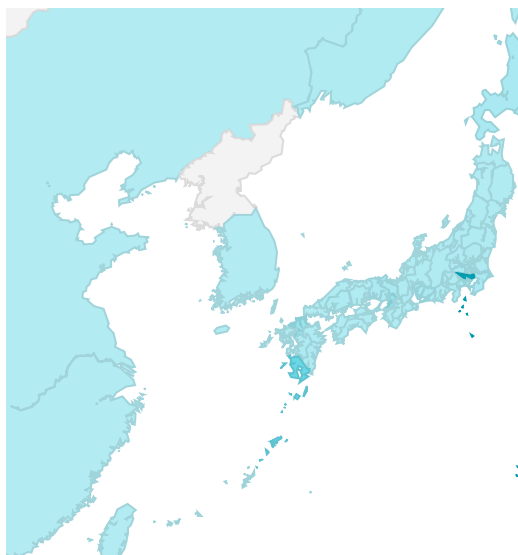

平均エンゲージメント時間

人気ページランキング

Table with 2 columns: Page Title and Page Views. Lists top 15 pages.

検索キーワード

Table with 2 columns: Search Word and Clicks. Lists top 15 search keywords.

アクセス地域

Table with 3 columns: Country, Total Users, Page Views. Lists top countries.

年齢 x 性別

流入経路

デバイス カテゴリ

年齢

地域

2024/07/01 - 2024/07/31

テキストやURLでページを絞り込みます

ページタイトル