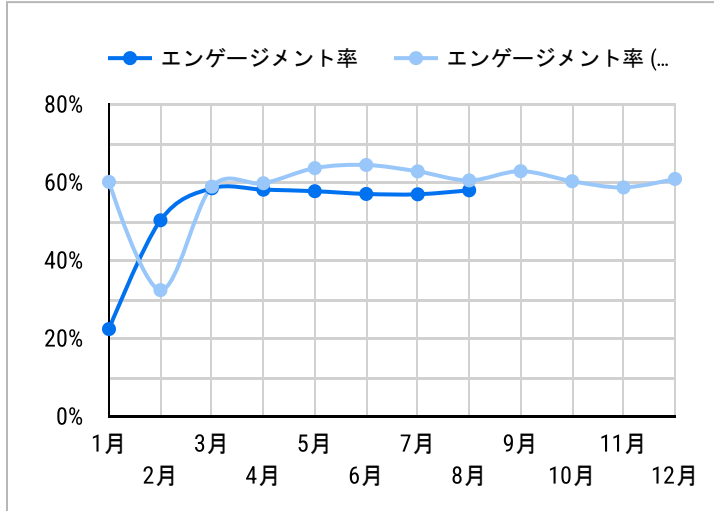

総ユーザー数  
11,162  
↑ 30.7%

ページビュー数  
28,252  
↑ 25.3%

エンゲージメント率  
56.89%  
↓ -9.4%

平均エンゲージメント時間  
01:11  
↓ -15.6%

新規ユーザー数  
10,691  
↑ 30.6%

リピーター  
471  
↑ 32.3%

ページビュー数

エンゲージメント率

平均エンゲージメント時間

人気ページランキング

Table with 2 columns: Page Title and Page Views. Lists top 15 pages.

検索キーワード

Table with 2 columns: Search Word and Clicks. Lists top 15 search keywords.

アクセス地域

Table with 3 columns: Country, Total Users, Page Views. Lists top countries.

年齢 x 性別

流入経路

デバイス カテゴリ

年齢

地域

2024/07/01 - 2024/07/31

テキストやURLでページを絞り込みます

ページタイトル