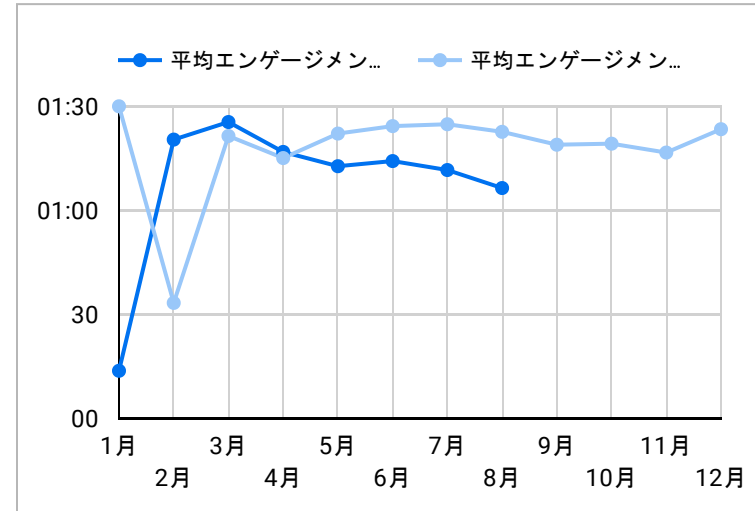

総ユーザー数  
11,162  
↑ 30.7%

ページビュー数  
28,252  
↑ 25.3%

エンゲージメント率  
56.89%  
↓ -9.4%

平均エンゲージメント時間  
01:11  
↓ -15.6%

新規ユーザー数  
10,691  
↑ 30.6%

リピーター  
471  
↑ 32.3%

ページビュー数

エンゲージメント率

平均エンゲージメント時間

人気ページランキング

Table with 2 columns: Page Title and Page Views. Lists top 15 pages.

検索キーワード

Table with 2 columns: Search Word and Clicks. Lists top 15 search keywords.

アクセス地域

Table with 3 columns: Country, Total Users, Page Views. Lists top countries.

年齢 x 性別

流入経路

デバイス カテゴリ

年齢

地域

2024/07/01 - 2024/07/31

テキストやURLでページを絞り込みます

ページタイトル