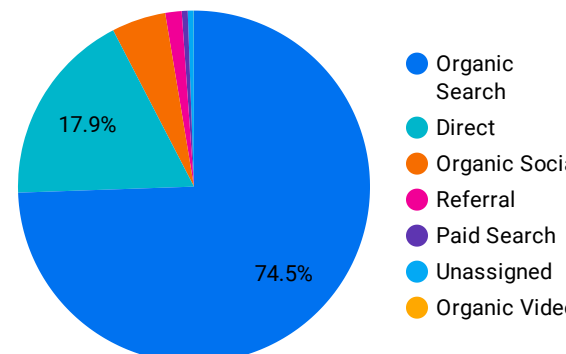

総ユーザー数  
11,162  
↑ 30.7%

ページビュー数  
28,252  
↑ 25.3%

エンゲージメント率  
56.89%  
↓ -9.4%

平均エンゲージメント時間  
01:11  
↓ -15.6%

新規ユーザー数  
10,691  
↑ 30.6%

リピーター  
471  
↑ 32.3%

ページビュー数

エンゲージメント率

平均エンゲージメント時間

人気ページランキング

Table with 2 columns: Page Title and Page Views. Lists top 15 pages.

検索キーワード

Table with 2 columns: Search Word and Clicks. Lists top 15 search keywords.

アクセス地域

Table with 3 columns: Country, Total Users, Page Views. Lists top countries.

年齢 x 性別

流入経路

デバイス カテゴリ

年齢

地域

2024/07/01 - 2024/07/31

テキストやURLでページを絞り込みます

ページタイトル