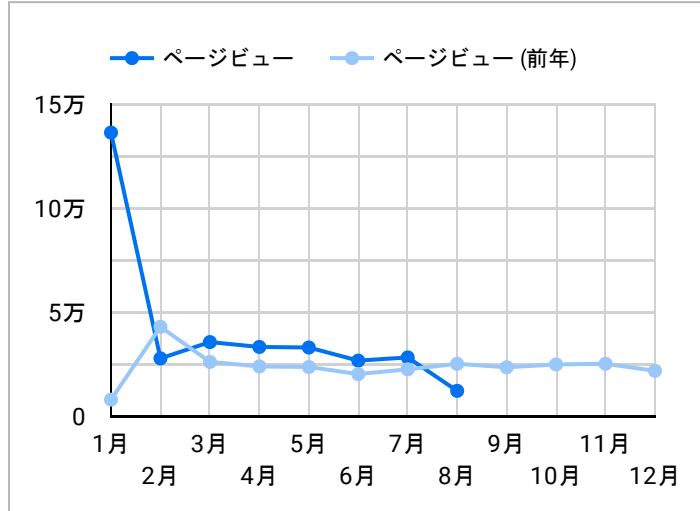

総ユーザー数  
11,162  
↑ 30.7%

ページビュー数  
28,252  
↑ 25.3%

エンゲージメント率  
56.89%  
↓ -9.4%

平均エンゲージメント時間  
01:11  
↓ -15.6%

新規ユーザー数  
10,691  
↑ 30.6%

リピーター  
471  
↑ 32.3%

ページビュー数

エンゲージメント率

平均エンゲージメント時間

人気ページランキング

Table with 2 columns: Page Title and Page Views. Lists top 15 pages.

検索キーワード

Table with 2 columns: Search Word and Clicks. Lists top 15 search keywords.

アクセス地域

Table with 3 columns: Country, Total Users, Page Views. Lists top countries.

年齢 x 性別

流入経路

デバイス カテゴリ

年齢

地域

2024/07/01 - 2024/07/31

テキストやURLでページを絞り込みます

ページタイトル

App version

年齢

地域

2024/07/01 - 2024/07/31

テキストやURLでページを絞り込みます

イベント名

次と等しい ▼ 値を入力