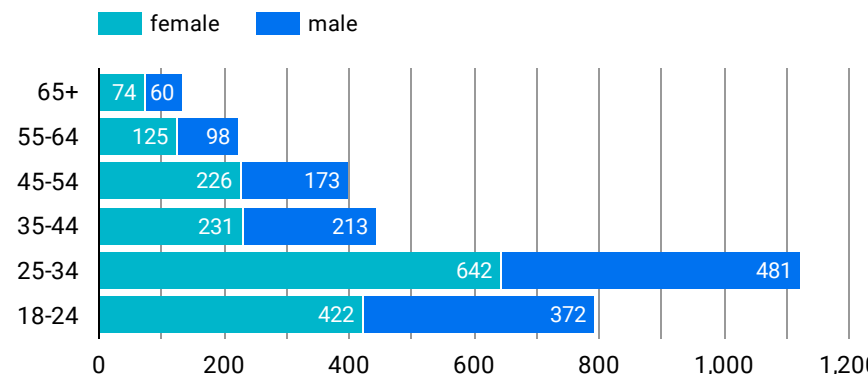

総ユーザー数  
11,162  
↑ 30.7%

ページビュー数  
28,252  
↑ 25.3%

エンゲージメント率  
56.89%  
↓ -9.4%

平均エンゲージメント時間  
01:11  
↓ -15.6%

新規ユーザー数  
10,691  
↑ 30.6%

リピーター  
471  
↑ 32.3%

ページビュー数

エンゲージメント率

平均エンゲージメント時間

人気ページランキング

Table with 2 columns: Page Title and Page Views. Lists top 15 pages.

検索キーワード

Table with 2 columns: Search Word and Clicks. Lists top 15 search keywords.

アクセス地域

Table with 3 columns: Country, Total Users, Page Views. Lists top countries.

年齢 x 性別

流入経路

デバイス カテゴリ

年齢

地域

2024/07/01 - 2024/07/31

テキストやURLでページを絞り込みます

ページタイトル