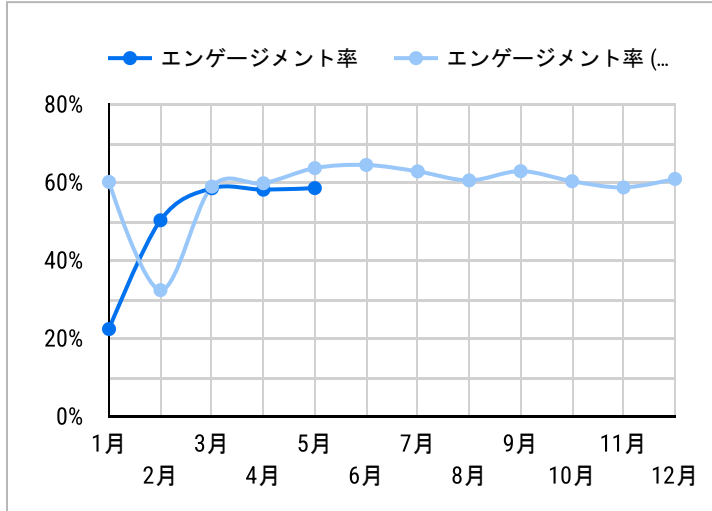

総ユーザー数
12,847
↑ 41.1%

ページビュー数
33,293
↑ 39.2%

エンゲージメント率
58.08%
↓ -2.8%

平均エンゲージメント時間
01:16
↑ 2.4%

新規ユーザー数
11,960
↑ 38.8%

リピーター
887
↑ 82.5%

ページビュー数

エンゲージメント率

平均エンゲージメント時間

人気ページランキング

Table with 2 columns: Page Title and Page Views. Lists top 15 pages.

検索キーワード

Table with 2 columns: Search Word and Clicks. Lists top 15 search keywords.

アクセス地域

Table with 3 columns: Country, Total Users, Page Views. Lists top countries.

年齢 x 性別

流入経路

デバイス カテゴリ

年齢

地域

2024/04/01 - 2024/04/30

テキストやURLでページを絞り込みます

ページタイトル

App version

年齢

地域

2024/04/01 - 2024/04/30

テキストやURLでページを絞り込みます

イベント名

次と等しい ▼ 値を入力

閲覧開始ページランキング