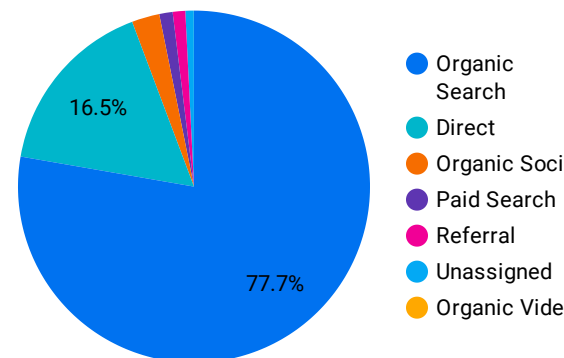

総ユーザー数
12,847
↑ 41.1%

ページビュー数
33,293
↑ 39.2%

エンゲージメント率
58.08%
↓ -2.8%

平均エンゲージメント時間
01:16
↑ 2.4%

新規ユーザー数
11,960
↑ 38.8%

リピーター
887
↑ 82.5%

ページビュー数

エンゲージメント率

平均エンゲージメント時間

人気ページランキング

Table with 2 columns: Page Title and Page Views. Lists top 15 pages.

検索キーワード

Table with 2 columns: Search Word and Clicks. Lists top 15 search keywords.

アクセス地域

Table with 3 columns: Country, Total Users, Page Views. Lists top countries.

年齢 x 性別

流入経路

デバイス カテゴリ

年齢

地域

2024/04/01 - 2024/04/30

テキストやURLでページを絞り込みます

ページタイトル