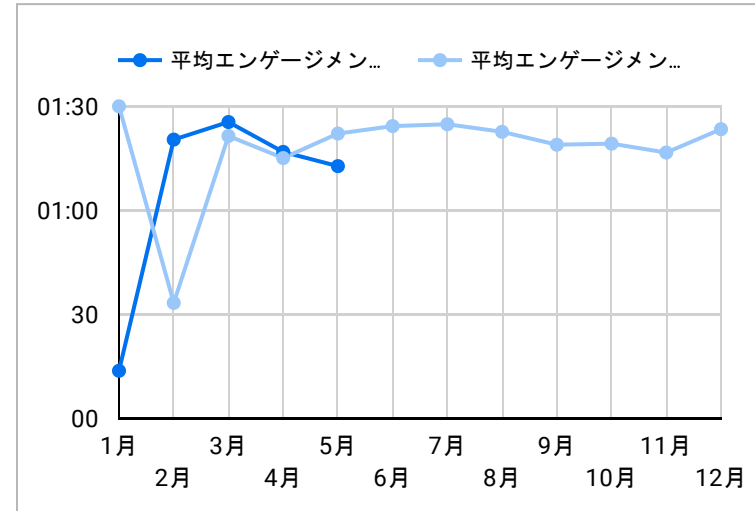

総ユーザー数
12,847
↑ 41.1%

ページビュー数
33,293
↑ 39.2%

エンゲージメント率
58.08%
↓ -2.8%

平均エンゲージメント時間
01:16
↑ 2.4%

新規ユーザー数
11,960
↑ 38.8%

リピーター
887
↑ 82.5%

ページビュー数

エンゲージメント率

平均エンゲージメント時間

人気ページランキング

Table with 2 columns: Page Title and Page Views. Lists top 15 pages.

検索キーワード

Table with 2 columns: Search Word and Clicks. Lists top 15 search keywords.

アクセス地域

Table with 3 columns: Country, Total Users, Page Views. Lists top countries.

年齢 x 性別

流入経路

デバイス カテゴリ

年齢

地域

2024/04/01 - 2024/04/30

テキストやURLでページを絞り込みます

ページタイトル

App version

年齢

地域

2024/04/01 - 2024/04/30

テキストやURLでページを絞り込みます

イベント名

次と等しい ▼ 値を入力

閲覧開始ページランキング