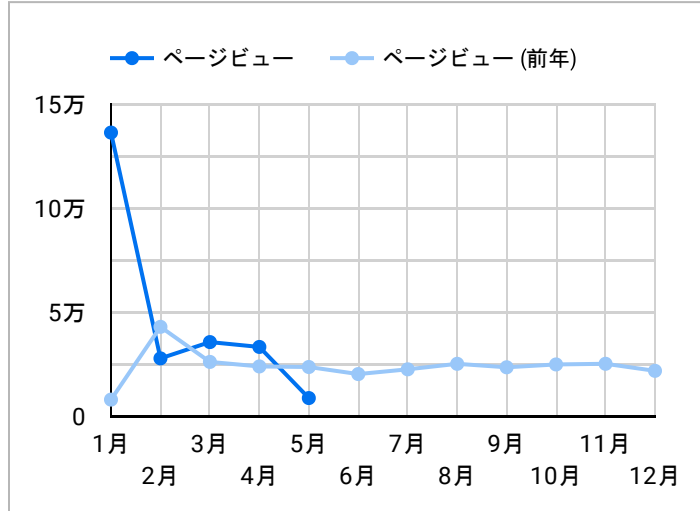

総ユーザー数
12,847
↑ 41.1%

ページビュー数
33,293
↑ 39.2%

エンゲージメント率
58.08%
↓ -2.8%

平均エンゲージメント時間
01:16
↑ 2.4%

新規ユーザー数
11,960
↑ 38.8%

リピーター
887
↑ 82.5%

ページビュー数

エンゲージメント率

平均エンゲージメント時間

人気ページランキング

Table with 2 columns: Page Title and Page Views. Lists top 15 pages.

検索キーワード

Table with 2 columns: Search Word and Clicks. Lists top 15 search keywords.

アクセス地域

Table with 3 columns: Country, Total Users, Page Views. Lists top countries.

年齢 x 性別

流入経路

デバイス カテゴリ

年齢

地域

2024/04/01 - 2024/04/30

テキストやURLでページを絞り込みます

ページタイトル

App version

年齢

地域

2024/04/01 - 2024/04/30

テキストやURLでページを絞り込みます

イベント名

次と等しい ▼ 値を入力

閲覧開始ページランキング