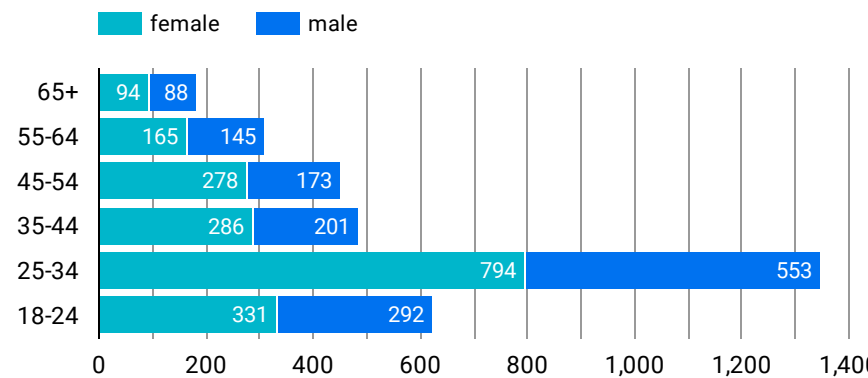

総ユーザー数
12,847
↑ 41.1%

ページビュー数
33,293
↑ 39.2%

エンゲージメント率
58.08%
↓ -2.8%

平均エンゲージメント時間
01:16
↑ 2.4%

新規ユーザー数
11,960
↑ 38.8%

リピーター
887
↑ 82.5%

ページビュー数

エンゲージメント率

平均エンゲージメント時間

人気ページランキング

Table with 2 columns: Page Title and Page Views. Lists top 15 pages.

検索キーワード

Table with 2 columns: Search Word and Clicks. Lists top 15 search keywords.

アクセス地域

Table with 3 columns: Country, Total Users, Page Views. Lists top countries.

年齢 x 性別

流入経路

デバイス カテゴリ

年齢

地域

2024/04/01 - 2024/04/30

テキストやURLでページを絞り込みます

ページタイトル

App version

年齢

地域

2024/04/01 - 2024/04/30

テキストやURLでページを絞り込みます

イベント名

次と等しい ▼ 値を入力

閲覧開始ページランキング