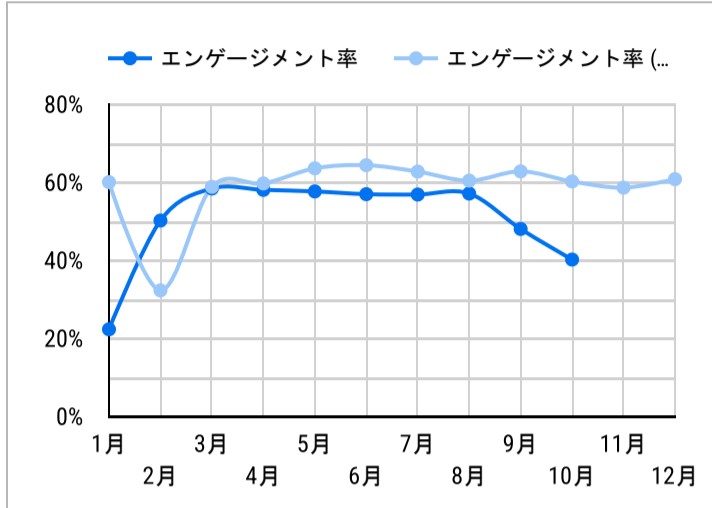

総ユーザー数
15,811
↑ 79.2%

ページビュー数
32,935
↑ 40.1%

エンゲージメント率
48.06%
↓ -23.5%

平均エンゲージメント時間
53
↓ -31.8%

新規ユーザー数
15,060
↑ 79.0%

リピーター
751
↑ 84.1%

ページビュー数

エンゲージメント率

平均エンゲージメント時間

人気ページランキング

Table with 2 columns: Page Title and Page Views. Lists top 15 pages.

検索キーワード

Table with 2 columns: Search Word and Click Count. Lists top 15 search keywords.

アクセス地域

Table with 3 columns: Country, Total Users, Page Views. Lists top 15 countries.

年齢 x 性別

流入経路

1 3,293

デバイス カテゴリ

年齢

地域

2024/09/01 - 2024/09/30

テキストやURLでページを絞り込みます

App version

年齢

地域

2024/09/01 - 2024/09/30

テキストやURLでページを絞り込みます

イベント名

次と等しい ▼ 値を入力

閲覧開始ページランキング