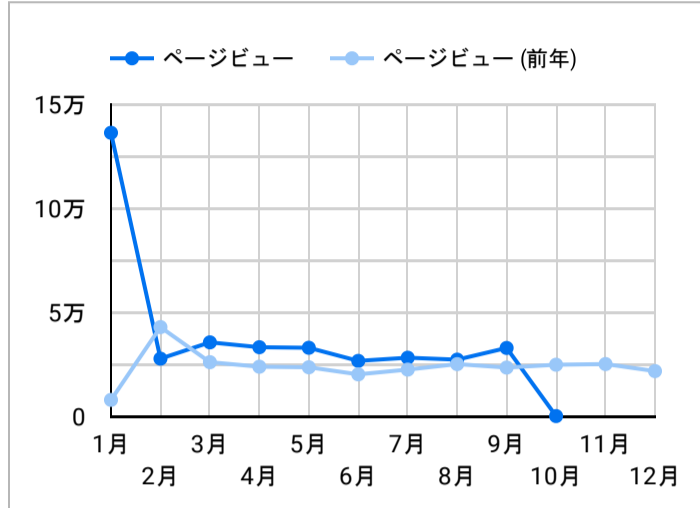

総ユーザー数
15,811
↑ 79.2%

ページビュー数
32,935
↑ 40.1%

エンゲージメント率
48.06%
↓ -23.5%

平均エンゲージメント時間
53
↓ -31.8%

新規ユーザー数
15,060
↑ 79.0%

リピーター
751
↑ 84.1%

ページビュー数

エンゲージメント率

平均エンゲージメント時間

人気ページランキング

Table with 2 columns: Page Title and Page Views. Lists top 15 pages.

検索キーワード

Table with 2 columns: Search Word and Click Count. Lists top 15 search keywords.

アクセス地域

Table with 3 columns: Country, Total Users, Page Views. Lists top 15 countries.

年齢 x 性別

流入経路

1 3,293

デバイス カテゴリ

年齢

地域

2024/09/01 - 2024/09/30

テキストやURLでページを絞り込みます

App version

年齢

地域

2024/09/01 - 2024/09/30

テキストやURLでページを絞り込みます

イベント名

次と等しい ▼ 値を入力

閲覧開始ページランキング