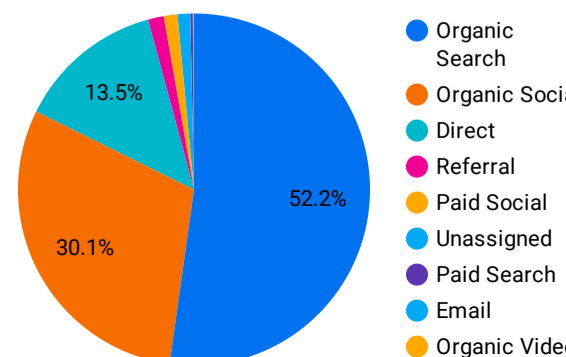

総ユーザー数
15,811
↑ 79.2%

ページビュー数
32,935
↑ 40.1%

エンゲージメント率
48.06%
↓ -23.5%

平均エンゲージメント時間
53
↓ -31.8%

新規ユーザー数
15,060
↑ 79.0%

リピーター
751
↑ 84.1%

ページビュー数

エンゲージメント率

平均エンゲージメント時間

人気ページランキング

Table with 2 columns: Page Title and Page Views. Lists top 15 pages.

検索キーワード

Table with 2 columns: Search Word and Click Count. Lists top 15 search keywords.

アクセス地域

Table with 3 columns: Country, Total Users, Page Views. Lists top 15 countries.

年齢 x 性別

流入経路

1 3,293

デバイス カテゴリ

年齢

地域

2024/09/01 - 2024/09/30

テキストやURLでページを絞り込みます