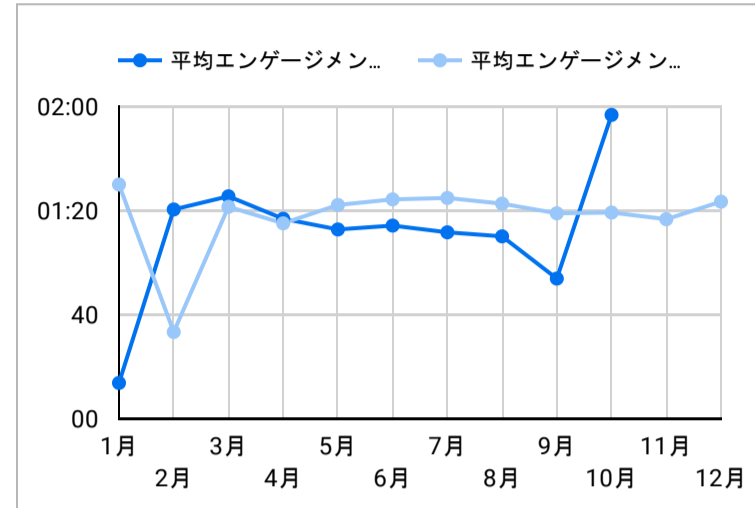

総ユーザー数
15,811
↑ 79.2%

ページビュー数
32,935
↑ 40.1%

エンゲージメント率
48.06%
↓ -23.5%

平均エンゲージメント時間
53
↓ -31.8%

新規ユーザー数
15,060
↑ 79.0%

リピーター
751
↑ 84.1%

ページビュー数

エンゲージメント率

平均エンゲージメント時間

人気ページランキング

Table with 2 columns: Page Title and Page Views. Lists top 15 pages.

検索キーワード

Table with 2 columns: Search Word and Click Count. Lists top 15 search keywords.

アクセス地域

Table with 3 columns: Country, Total Users, Page Views. Lists top 15 countries.

年齢 x 性別

流入経路

1 3,293

デバイス カテゴリ

年齢

地域

2024/09/01 - 2024/09/30

テキストやURLでページを絞り込みます

App version

年齢

地域

2024/09/01 - 2024/09/30

テキストやURLでページを絞り込みます

イベント名

次と等しい ▼ 値を入力

閲覧開始ページランキング