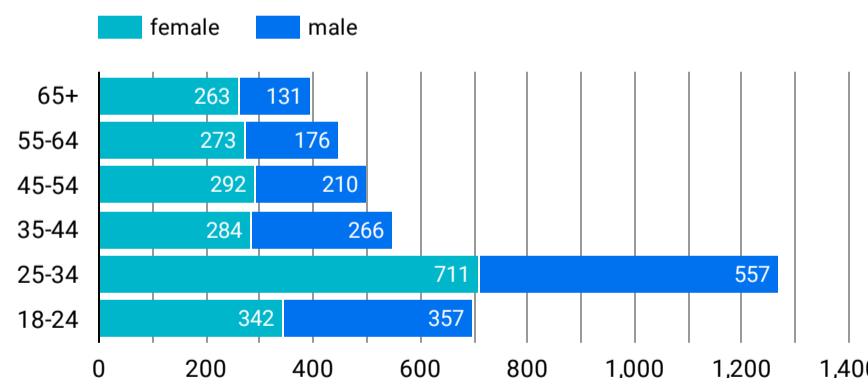

総ユーザー数
15,811
↑ 79.2%

ページビュー数
32,935
↑ 40.1%

エンゲージメント率
48.06%
↓ -23.5%

平均エンゲージメント時間
53
↓ -31.8%

新規ユーザー数
15,060
↑ 79.0%

リピーター
751
↑ 84.1%

ページビュー数

エンゲージメント率

平均エンゲージメント時間

人気ページランキング

Table with 2 columns: Page Title and Page Views. Lists top 15 pages.

検索キーワード

Table with 2 columns: Search Word and Click Count. Lists top 15 search keywords.

アクセス地域

Table with 3 columns: Country, Total Users, Page Views. Lists top 15 countries.

年齢 x 性別

流入経路

1 3,293

デバイス カテゴリ

年齢

地域

2024/09/01 - 2024/09/30

テキストやURLでページを絞り込みます

App version

年齢

地域

2024/09/01 - 2024/09/30

テキストやURLでページを絞り込みます

イベント名

次と等しい ▼ 値を入力

閲覧開始ページランキング