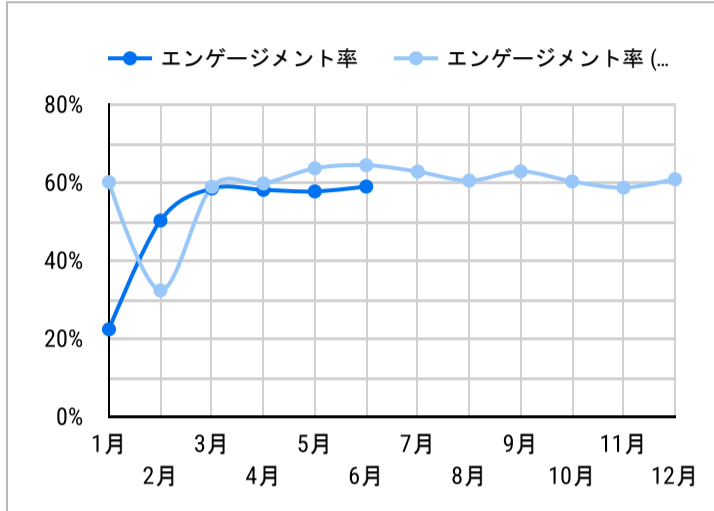

総ユーザー数
13,270
↑ 41.1%

ページビュー数
33,025
↑ 39.6%

エンゲージメント率
57.68%
↓ -9.3%

平均エンゲージメント時間
01:12
↓ -11.5%

新規ユーザー数
12,689
↑ 39.3%

リピーター
581
↑ 96.3%

ページビュー数

エンゲージメント率

平均エンゲージメント時間

人気ページランキング

Table with 2 columns: Page Title and Page Views. Lists top 15 pages.

1 - 100 / 1535

検索キーワード

Table with 2 columns: Search Word and Click Count. Lists top 15 search keywords.

1 - 100 / 12747

アクセス地域

Table with 3 columns: Country, Total Users, Page Views. Lists top countries.

1 2,669

1 - 100 / 113

年齢 x 性別

流入経路

デバイス カテゴリ

年齢

App version

年齢

地域

2024/05/01 - 2024/05/31

テキストやURLでページを絞り込みます

イベント名

次と等しい ▼ 値を入力

閲覧開始ページランキング