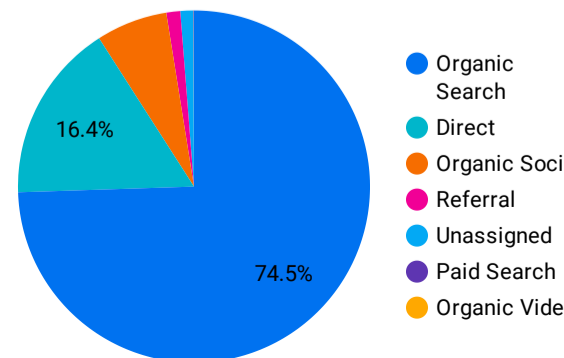

総ユーザー数
13,270
↑ 41.1%

ページビュー数
33,025
↑ 39.6%

エンゲージメント率
57.68%
↓ -9.3%

平均エンゲージメント時間
01:12
↓ -11.5%

新規ユーザー数
12,689
↑ 39.3%

リピーター
581
↑ 96.3%

ページビュー数

エンゲージメント率

平均エンゲージメント時間

人気ページランキング

Table with 2 columns: Page Title and Page Views. Lists top 15 pages.

1 - 100 / 1535

検索キーワード

Table with 2 columns: Search Word and Click Count. Lists top 15 search keywords.

1 - 100 / 12747

アクセス地域

Table with 3 columns: Country, Total Users, Page Views. Lists top countries.

1 2,669

1 - 100 / 113

年齢 x 性別

流入経路

デバイス カテゴリ

年齢

App version

年齢

地域

2024/05/01 - 2024/05/31

テキストやURLでページを絞り込みます

イベント名

次と等しい ▼ 値を入力

閲覧開始ページランキング