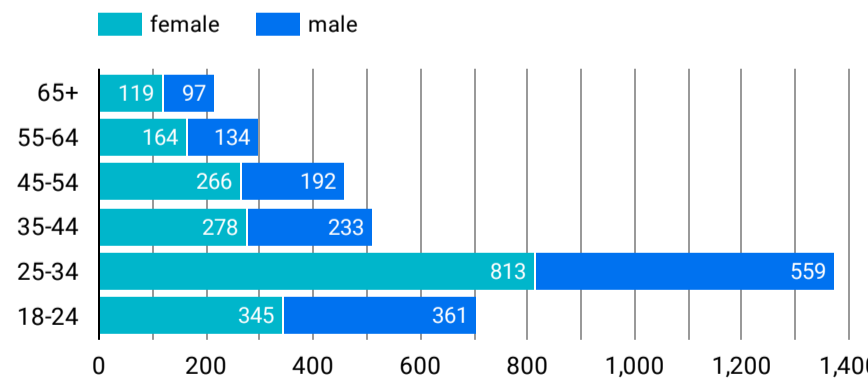

総ユーザー数
13,270
↑ 41.1%

ページビュー数
33,025
↑ 39.6%

エンゲージメント率
57.68%
↓ -9.3%

平均エンゲージメント時間
01:12
↓ -11.5%

新規ユーザー数
12,689
↑ 39.3%

リピーター
581
↑ 96.3%

ページビュー数

エンゲージメント率

平均エンゲージメント時間

人気ページランキング

Table with 2 columns: Page Title and Page Views. Lists top 15 pages.

1 - 100 / 1535

検索キーワード

Table with 2 columns: Search Word and Click Count. Lists top 15 search keywords.

1 - 100 / 12747

アクセス地域

Table with 3 columns: Country, Total Users, Page Views. Lists top countries.

1 2,669

1 - 100 / 113

年齢 x 性別

流入経路

デバイス カテゴリ

年齢

App version

年齢

地域

2024/05/01 - 2024/05/31

テキストやURLでページを絞り込みます

イベント名

次と等しい ▼ 値を入力

閲覧開始ページランキング