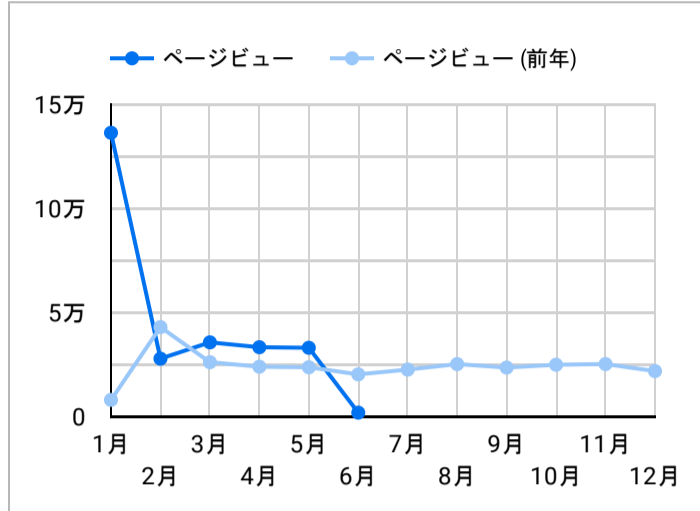

総ユーザー数
13,270
↑ 41.1%

ページビュー数
33,025
↑ 39.6%

エンゲージメント率
57.68%
↓ -9.3%

平均エンゲージメント時間
01:12
↓ -11.5%

新規ユーザー数
12,689
↑ 39.3%

リピーター
581
↑ 96.3%

ページビュー数

エンゲージメント率

平均エンゲージメント時間

人気ページランキング

Table with 2 columns: Page Title and Page Views. Lists top 15 pages.

1 - 100 / 1535

検索キーワード

Table with 2 columns: Search Word and Click Count. Lists top 15 search keywords.

1 - 100 / 12747

アクセス地域

Table with 3 columns: Country, Total Users, Page Views. Lists top countries.

1 2,669

1 - 100 / 113

年齢 x 性別

流入経路

デバイス カテゴリ

年齢

App version

年齢

地域

2024/05/01 - 2024/05/31

テキストやURLでページを絞り込みます

イベント名

次と等しい ▼ 値を入力

閲覧開始ページランキング