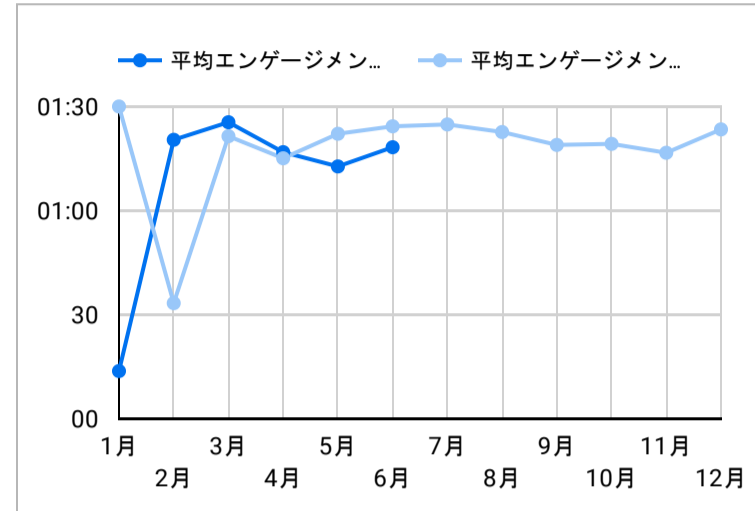

総ユーザー数
13,270
↑ 41.1%

ページビュー数
33,025
↑ 39.6%

エンゲージメント率
57.68%
↓ -9.3%

平均エンゲージメント時間
01:12
↓ -11.5%

新規ユーザー数
12,689
↑ 39.3%

リピーター
581
↑ 96.3%

ページビュー数

エンゲージメント率

平均エンゲージメント時間

人気ページランキング

Table with 2 columns: Page Title and Page Views. Lists top 15 pages.

1 - 100 / 1535

検索キーワード

Table with 2 columns: Search Word and Click Count. Lists top 15 search keywords.

1 - 100 / 12747

アクセス地域

Table with 3 columns: Country, Total Users, Page Views. Lists top countries.

1 2,669

1 - 100 / 113

年齢 x 性別

流入経路

デバイス カテゴリ

年齢

App version

年齢

地域

2024/05/01 - 2024/05/31

テキストやURLでページを絞り込みます

イベント名

次と等しい ▼ 値を入力

閲覧開始ページランキング