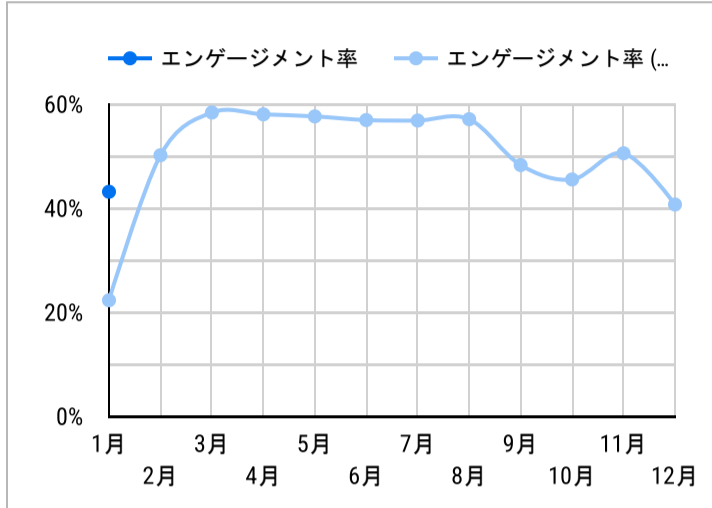

総ユーザー数  
23,601  
↑ 204.1%

ページビュー数  
41,689  
↑ 91.1%

エンゲージメント率  
40.75%  
↓ -33.0%

平均エンゲージメント時間  
35  
↓ -57.5%

新規ユーザー数  
22,654  
↑ 209.9%

リピーター  
947  
↑ 109.5%

ページビュー数

エンゲージメント率

平均エンゲージメント時間

人気ページランキング

Table with 2 columns: Page Title and Page Views. Top entries include 'Japanese Dance and Tea Ceremony | Experience | DISCOVER ...' with 9,993 views.

検索キーワード

Table with 2 columns: Search Word and Clicks. Top entries include 'sakurajima' with 106 clicks.

アクセス地域

Table with 3 columns: Country, Total Users, and Page Views. Japan is the top source with 15,090 users and 23,177 page views.

年齢 x 性別

流入経路

1 5,015

デバイス カテゴリ

年齢

地域