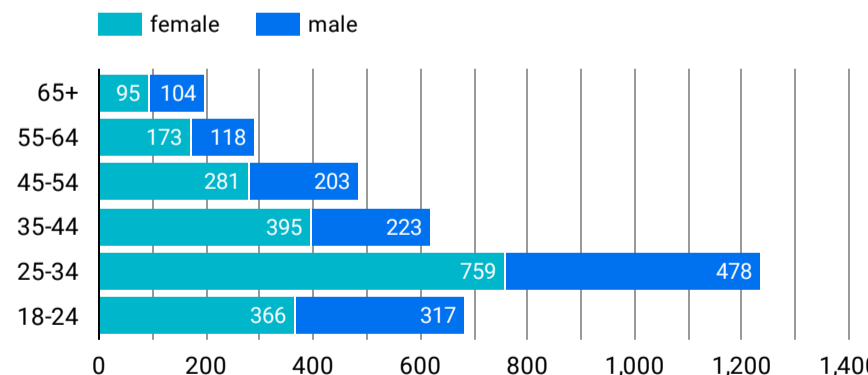

総ユーザー数  
23,601  
↑ 204.1%

ページビュー数  
41,689  
↑ 91.1%

エンゲージメント率  
40.75%  
↓ -33.0%

平均エンゲージメント時間  
35  
↓ -57.5%

新規ユーザー数  
22,654  
↑ 209.9%

リピーター  
947  
↑ 109.5%

ページビュー数

エンゲージメント率

平均エンゲージメント時間

人気ページランキング

Table with 2 columns: Page Title and Page Views. Top entries include 'Japanese Dance and Tea Ceremony | Experience | DISCOVER ...' with 9,993 views.

検索キーワード

Table with 2 columns: Search Word and Clicks. Top entries include 'sakurajima' with 106 clicks.

アクセス地域

Table with 3 columns: Country, Total Users, and Page Views. Japan is the top source with 15,090 users and 23,177 page views.

年齢 x 性別

流入経路

1 5,015

デバイス カテゴリ

年齢

地域