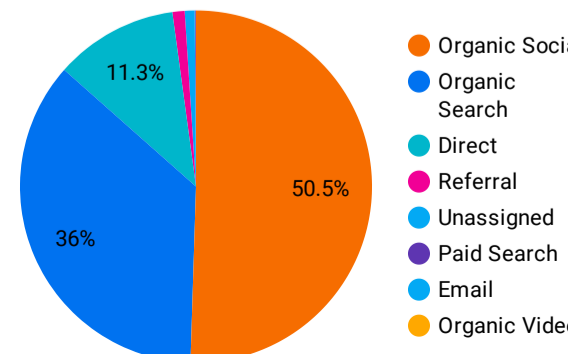

総ユーザー数  
23,601  
↑ 204.1%

ページビュー数  
41,689  
↑ 91.1%

エンゲージメント率  
40.75%  
↓ -33.0%

平均エンゲージメント時間  
35  
↓ -57.5%

新規ユーザー数  
22,654  
↑ 209.9%

リピーター  
947  
↑ 109.5%

ページビュー数

エンゲージメント率

平均エンゲージメント時間

人気ページランキング

Table with 2 columns: Page Title and Page Views. Top entries include 'Japanese Dance and Tea Ceremony | Experience | DISCOVER ...' with 9,993 views.

検索キーワード

Table with 2 columns: Search Word and Clicks. Top entries include 'sakurajima' with 106 clicks.

アクセス地域

Table with 3 columns: Country, Total Users, and Page Views. Japan is the top source with 15,090 users and 23,177 page views.

年齢 x 性別

流入経路

1 5,015

デバイス カテゴリ

年齢

地域

2024/12/01 - 2024/12/31

テキストやURLでページを絞り込みます

ページタイトル

次と等しい ▼ 値を入力