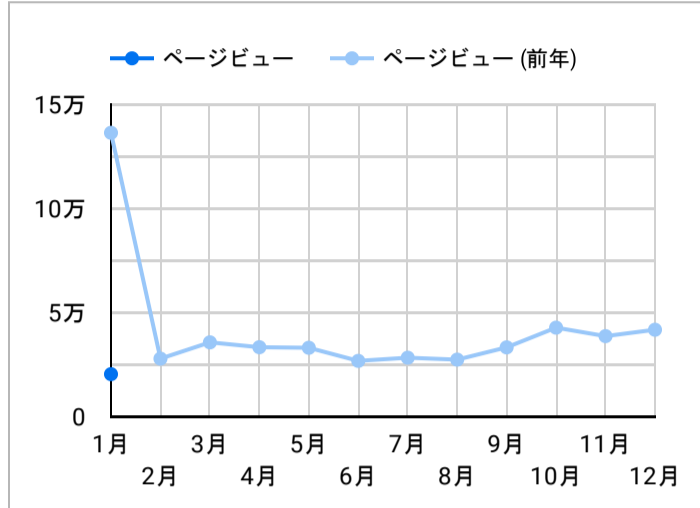

総ユーザー数  
23,601  
↑ 204.1%

ページビュー数  
41,689  
↑ 91.1%

エンゲージメント率  
40.75%  
↓ -33.0%

平均エンゲージメント時間  
35  
↓ -57.5%

新規ユーザー数  
22,654  
↑ 209.9%

リピーター  
947  
↑ 109.5%

ページビュー数

エンゲージメント率

平均エンゲージメント時間

人気ページランキング

Table with 2 columns: Page Title and Page Views. Top entries include 'Japanese Dance and Tea Ceremony | Experience | DISCOVER ...' with 9,993 views.

検索キーワード

Table with 2 columns: Search Word and Clicks. Top entries include 'sakurajima' with 106 clicks.

アクセス地域

Table with 3 columns: Country, Total Users, and Page Views. Japan is the top source with 15,090 users and 23,177 page views.

年齢 x 性別

流入経路

1 5,015

デバイス カテゴリ

年齢

地域

App version

年齢

地域

2024/12/01 - 2024/12/31

テキストやURLでページを絞り込みます

イベント名

次と等しい 値を入力