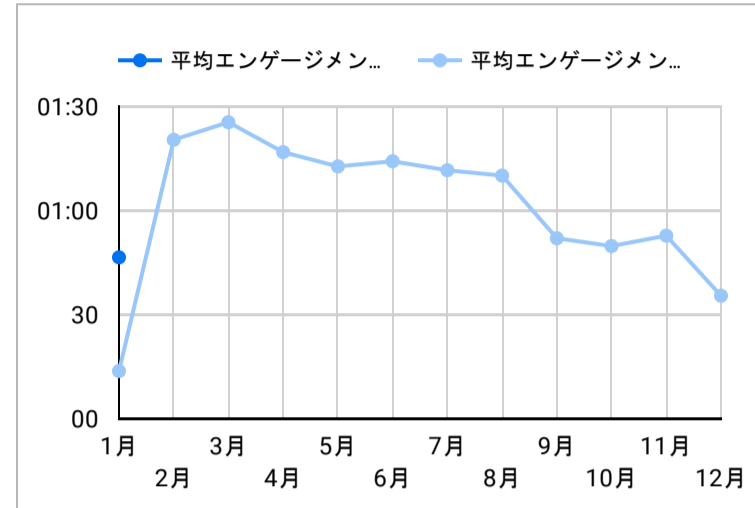

総ユーザー数  
23,601  
↑ 204.1%

ページビュー数  
41,689  
↑ 91.1%

エンゲージメント率  
40.75%  
↓ -33.0%

平均エンゲージメント時間  
35  
↓ -57.5%

新規ユーザー数  
22,654  
↑ 209.9%

リピーター  
947  
↑ 109.5%

ページビュー数

エンゲージメント率

平均エンゲージメント時間

人気ページランキング

Table with 2 columns: Page Title and Page Views. Top entries include 'Japanese Dance and Tea Ceremony | Experience | DISCOVER ...' with 9,993 views.

検索キーワード

Table with 2 columns: Search Word and Clicks. Top entries include 'sakurajima' with 106 clicks.

アクセス地域

Table with 3 columns: Country, Total Users, and Page Views. Japan is the top source with 15,090 users and 23,177 page views.

年齢 x 性別

流入経路

1 5,015

デバイス カテゴリ

年齢

地域