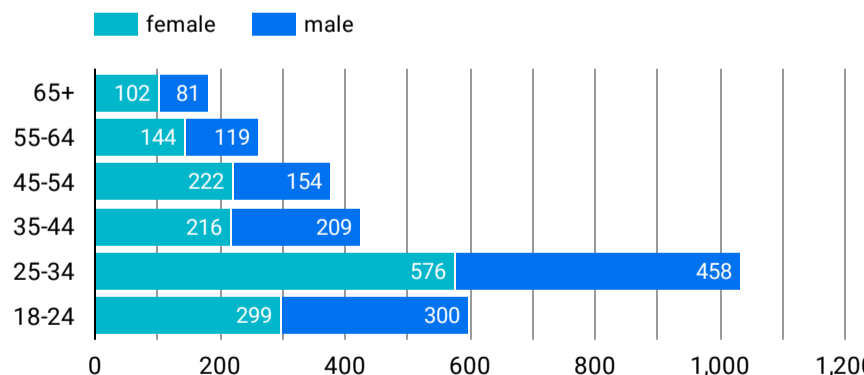

総ユーザー数  
10,648  
↑ 13.7%

ページビュー数  
26,720  
↑ 31.9%

エンゲージメント率  
56.98%  
↓ -11.5%

平均エンゲージメント時間  
01:14  
↓ -12.0%

新規ユーザー数  
10,067  
↑ 12.7%

リピーター  
581  
↑ 33.9%

ページビュー数

エンゲージメント率

平均エンゲージメント時間

人気ページランキング

Table with 2 columns: Page Title and Page Views. Lists top 15 pages.

1 - 100 / 1429

検索キーワード

Table with 2 columns: Search Word and Click Count. Lists top 15 search keywords.

1 - 100 / 12551

アクセス地域

Table with 3 columns: Country, Total Users, Page Views. Lists top 15 countries.

1 2,136

総計 10,648 26,720

1 - 96 / 96

年齢 x 性別

流入経路

デバイス カテゴリ

年齢

地域

2024/06/01 - 2024/06/30

テキストやURLでページを絞り込みます

ページタイトル

次と等しい ▼ 値を入力