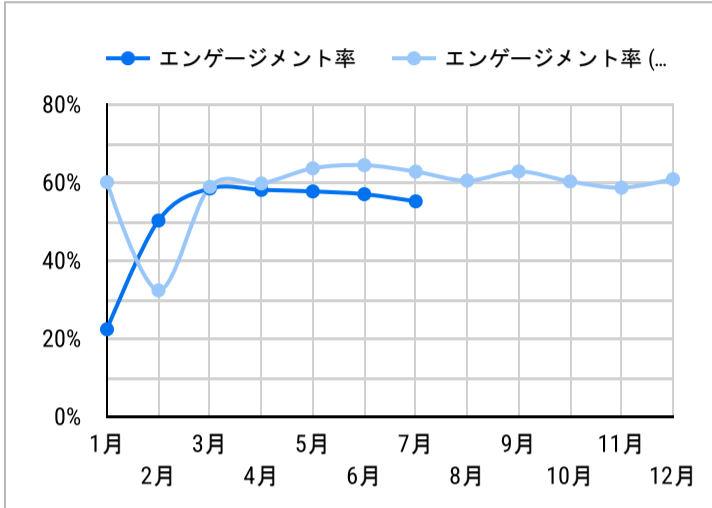

総ユーザー数  
10,648  
↑ 13.7%

ページビュー数  
26,720  
↑ 31.9%

エンゲージメント率  
56.98%  
↓ -11.5%

平均エンゲージメント時間  
01:14  
↓ -12.0%

新規ユーザー数  
10,067  
↑ 12.7%

リピーター  
581  
↑ 33.9%

ページビュー数

エンゲージメント率

平均エンゲージメント時間

人気ページランキング

Table with 2 columns: Page Title and Page Views. Lists top 15 pages.

1 - 100 / 1429

検索キーワード

Table with 2 columns: Search Word and Click Count. Lists top 15 search keywords.

1 - 100 / 12551

アクセス地域

Table with 3 columns: Country, Total Users, Page Views. Lists top 15 countries.

1 2,136

総計 10,648 26,720

1 - 96 / 96

年齢 x 性別

流入経路

デバイス カテゴリ

年齢

地域

2024/06/01 - 2024/06/30

テキストやURLでページを絞り込みます

ページタイトル

次と等しい ▼ 値を入力