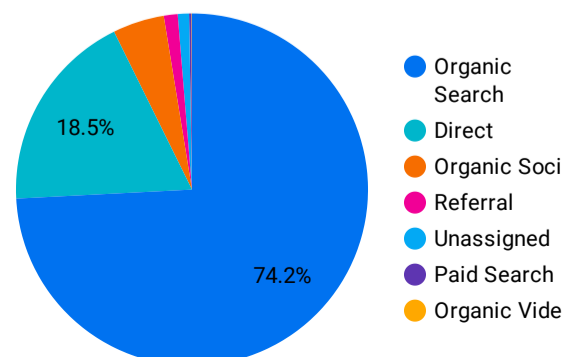

総ユーザー数  
10,648  
↑ 13.7%

ページビュー数  
26,720  
↑ 31.9%

エンゲージメント率  
56.98%  
↓ -11.5%

平均エンゲージメント時間  
01:14  
↓ -12.0%

新規ユーザー数  
10,067  
↑ 12.7%

リピーター  
581  
↑ 33.9%

ページビュー数

エンゲージメント率

平均エンゲージメント時間

人気ページランキング

Table with 2 columns: Page Title and Page Views. Lists top 15 pages.

1 - 100 / 1429

検索キーワード

Table with 2 columns: Search Word and Click Count. Lists top 15 search keywords.

1 - 100 / 12551

アクセス地域

Table with 3 columns: Country, Total Users, Page Views. Lists top 15 countries.

1 2,136

総計 10,648 26,720

1 - 96 / 96

年齢 x 性別

流入経路

デバイス カテゴリ

年齢

地域

2024/06/01 - 2024/06/30

テキストやURLでページを絞り込みます

ページタイトル

次と等しい ▼ 値を入力