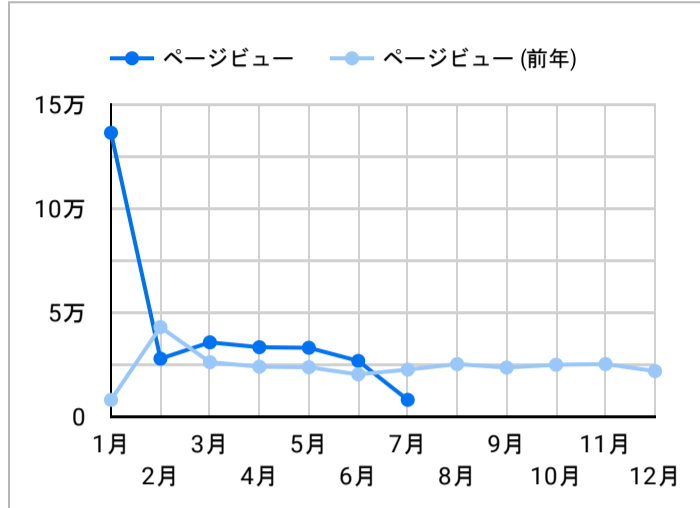

総ユーザー数  
10,648  
↑ 13.7%

ページビュー数  
26,720  
↑ 31.9%

エンゲージメント率  
56.98%  
↓ -11.5%

平均エンゲージメント時間  
01:14  
↓ -12.0%

新規ユーザー数  
10,067  
↑ 12.7%

リピーター  
581  
↑ 33.9%

ページビュー数

エンゲージメント率

平均エンゲージメント時間

人気ページランキング

Table with 2 columns: Page Title and Page Views. Lists top 15 pages.

1 - 100 / 1429

検索キーワード

Table with 2 columns: Search Word and Click Count. Lists top 15 search keywords.

1 - 100 / 12551

アクセス地域

Table with 3 columns: Country, Total Users, Page Views. Lists top 15 countries.

1 2,136

総計 10,648 26,720

1 - 96 / 96

年齢 x 性別

流入経路

デバイス カテゴリ

年齢

地域

2024/06/01 - 2024/06/30

テキストやURLでページを絞り込みます

ページタイトル

次と等しい ▼ 値を入力