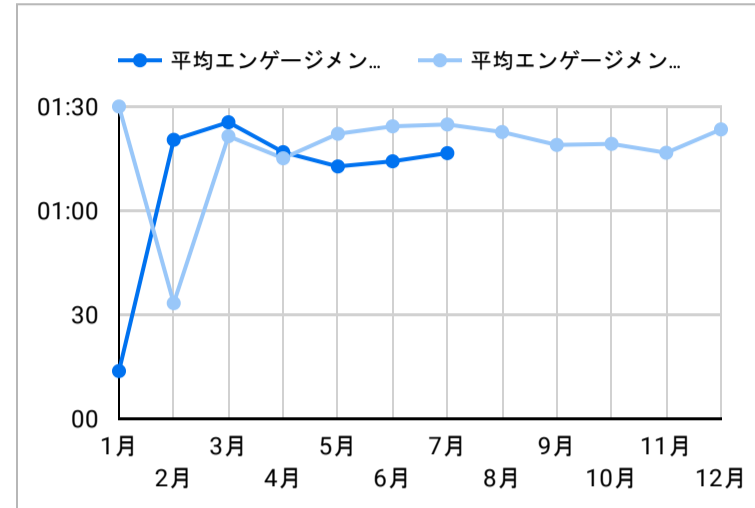

総ユーザー数  
10,648  
↑ 13.7%

ページビュー数  
26,720  
↑ 31.9%

エンゲージメント率  
56.98%  
↓ -11.5%

平均エンゲージメント時間  
01:14  
↓ -12.0%

新規ユーザー数  
10,067  
↑ 12.7%

リピーター  
581  
↑ 33.9%

ページビュー数

エンゲージメント率

平均エンゲージメント時間

人気ページランキング

Table with 2 columns: Page Title and Page Views. Lists top 15 pages.

1 - 100 / 1429

検索キーワード

Table with 2 columns: Search Word and Click Count. Lists top 15 search keywords.

1 - 100 / 12551

アクセス地域

Table with 3 columns: Country, Total Users, Page Views. Lists top 15 countries.

1 2,136

総計 10,648 26,720

1 - 96 / 96

年齢 x 性別

流入経路

デバイス カテゴリ

年齢

地域

2024/06/01 - 2024/06/30

テキストやURLでページを絞り込みます

ページタイトル

次と等しい ▼ 値を入力