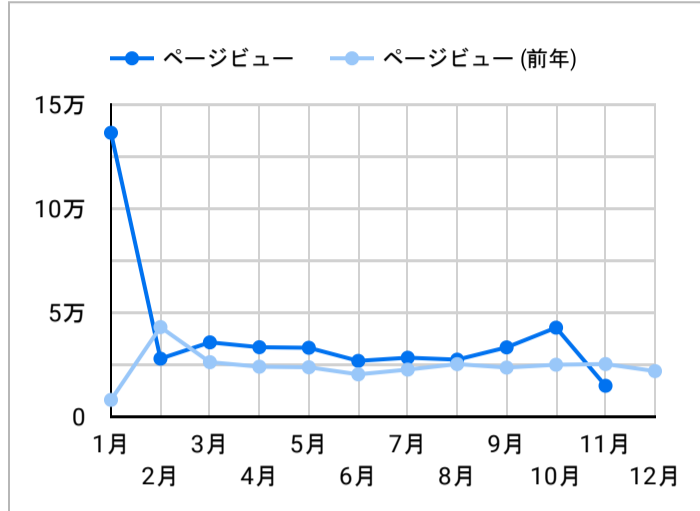

総ユーザー数  
21,284  
↑ 126.5%

ページビュー数  
42,695  
↑ 71.6%

エンゲージメント率  
45.56%  
↓ -24.4%

平均エンゲージメント時間  
49  
↓ -37.2%

新規ユーザー数  
20,198  
↑ 124.8%

リピーター  
1,086  
↑ 163.6%

ページビュー数

エンゲージメント率

平均エンゲージメント時間

人気ページランキング

Table with 2 columns: Page Title and Page Views. Lists top 15 pages.

検索キーワード

Table with 2 columns: Search Word and Clicks. Lists top 15 search keywords.

アクセス地域

Table with 3 columns: Country, Total Users, Page Views. Lists top countries.

年齢 x 性別

流入経路

1 4,673

デバイス カテゴリ

年齢

地域

2024/10/01 - 2024/10/31

テキストやURLでページを絞り込みます

App version

年齢

地域

2024/10/01 - 2024/10/31

テキストやURLでページを絞り込みます

イベント名

次と等しい 値を入力