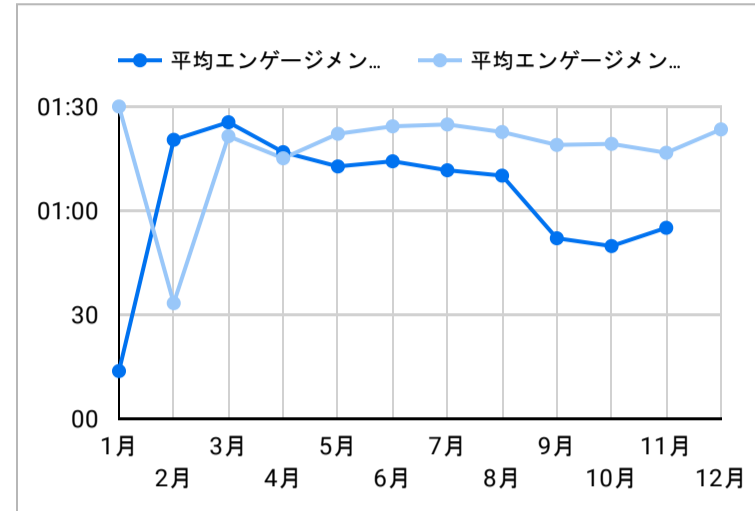

総ユーザー数  
21,284  
↑ 126.5%

ページビュー数  
42,695  
↑ 71.6%

エンゲージメント率  
45.56%  
↓ -24.4%

平均エンゲージメント時間  
49  
↓ -37.2%

新規ユーザー数  
20,198  
↑ 124.8%

リピーター  
1,086  
↑ 163.6%

ページビュー数

エンゲージメント率

平均エンゲージメント時間

人気ページランキング

Table with 2 columns: Page Title and Page Views. Lists top 15 pages.

検索キーワード

Table with 2 columns: Search Word and Clicks. Lists top 15 search keywords.

アクセス地域

Table with 3 columns: Country, Total Users, Page Views. Lists top countries.

年齢 x 性別

流入経路

1 4,673

デバイス カテゴリ

年齢

地域

2024/10/01 - 2024/10/31

テキストやURLでページを絞り込みます