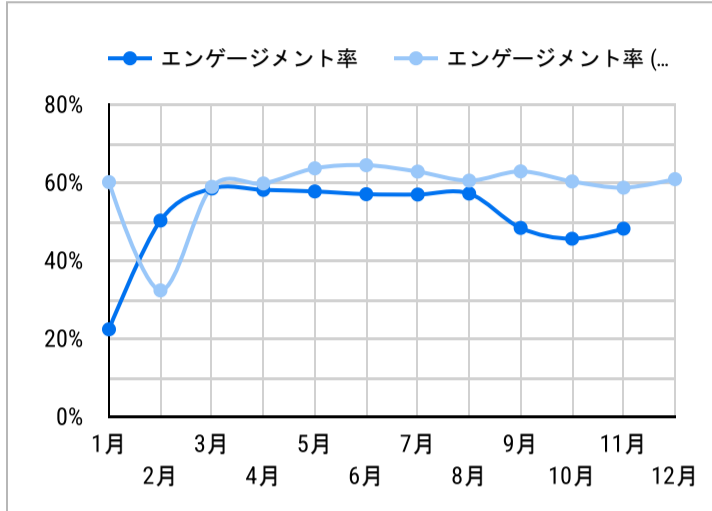

総ユーザー数  
21,284  
↑ 126.5%

ページビュー数  
42,695  
↑ 71.6%

エンゲージメント率  
45.56%  
↓ -24.4%

平均エンゲージメント時間  
49  
↓ -37.2%

新規ユーザー数  
20,198  
↑ 124.8%

リピーター  
1,086  
↑ 163.6%

ページビュー数

エンゲージメント率

平均エンゲージメント時間

人気ページランキング

Table with 2 columns: Page Title and Page Views. Lists top 15 pages.

検索キーワード

Table with 2 columns: Search Word and Clicks. Lists top 15 search keywords.

アクセス地域

Table with 3 columns: Country, Total Users, Page Views. Lists top countries.

年齢 x 性別

流入経路

1 4,673

デバイス カテゴリ

年齢

地域

2024/10/01 - 2024/10/31

テキストやURLでページを絞り込みます