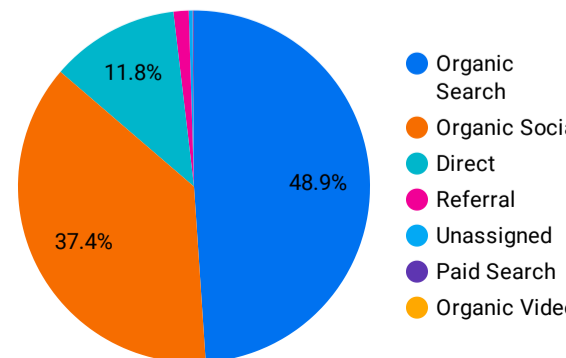

総ユーザー数  
21,284  
↑ 126.5%

ページビュー数  
42,695  
↑ 71.6%

エンゲージメント率  
45.56%  
↓ -24.4%

平均エンゲージメント時間  
49  
↓ -37.2%

新規ユーザー数  
20,198  
↑ 124.8%

リピーター  
1,086  
↑ 163.6%

ページビュー数

エンゲージメント率

平均エンゲージメント時間

人気ページランキング

Table with 2 columns: Page Title and Page Views. Lists top 15 pages.

検索キーワード

Table with 2 columns: Search Word and Clicks. Lists top 15 search keywords.

アクセス地域

Table with 3 columns: Country, Total Users, Page Views. Lists top countries.

年齢 x 性別

流入経路

1 4,673

デバイス カテゴリ

年齢

地域

2024/10/01 - 2024/10/31

テキストやURLでページを絞り込みます