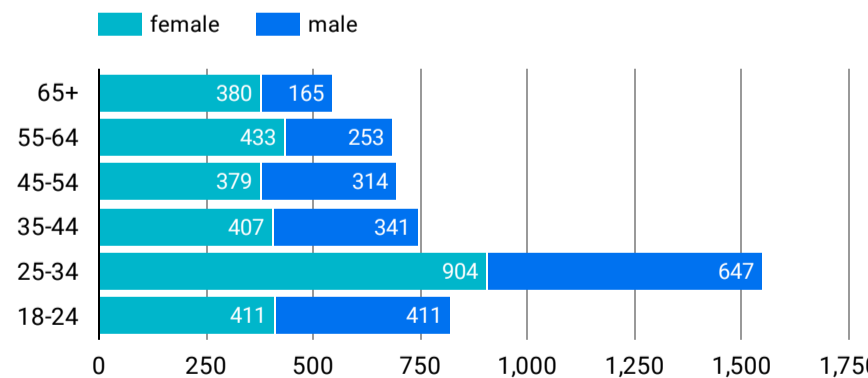

総ユーザー数  
21,284  
↑ 126.5%

ページビュー数  
42,695  
↑ 71.6%

エンゲージメント率  
45.56%  
↓ -24.4%

平均エンゲージメント時間  
49  
↓ -37.2%

新規ユーザー数  
20,198  
↑ 124.8%

リピーター  
1,086  
↑ 163.6%

ページビュー数

エンゲージメント率

平均エンゲージメント時間

人気ページランキング

Table with 2 columns: Page Title and Page Views. Lists top 15 pages.

検索キーワード

Table with 2 columns: Search Word and Clicks. Lists top 15 search keywords.

アクセス地域

Table with 3 columns: Country, Total Users, Page Views. Lists top countries.

年齢 x 性別

流入経路

1 4,673

デバイス カテゴリ

年齢

地域

2024/10/01 - 2024/10/31

テキストやURLでページを絞り込みます