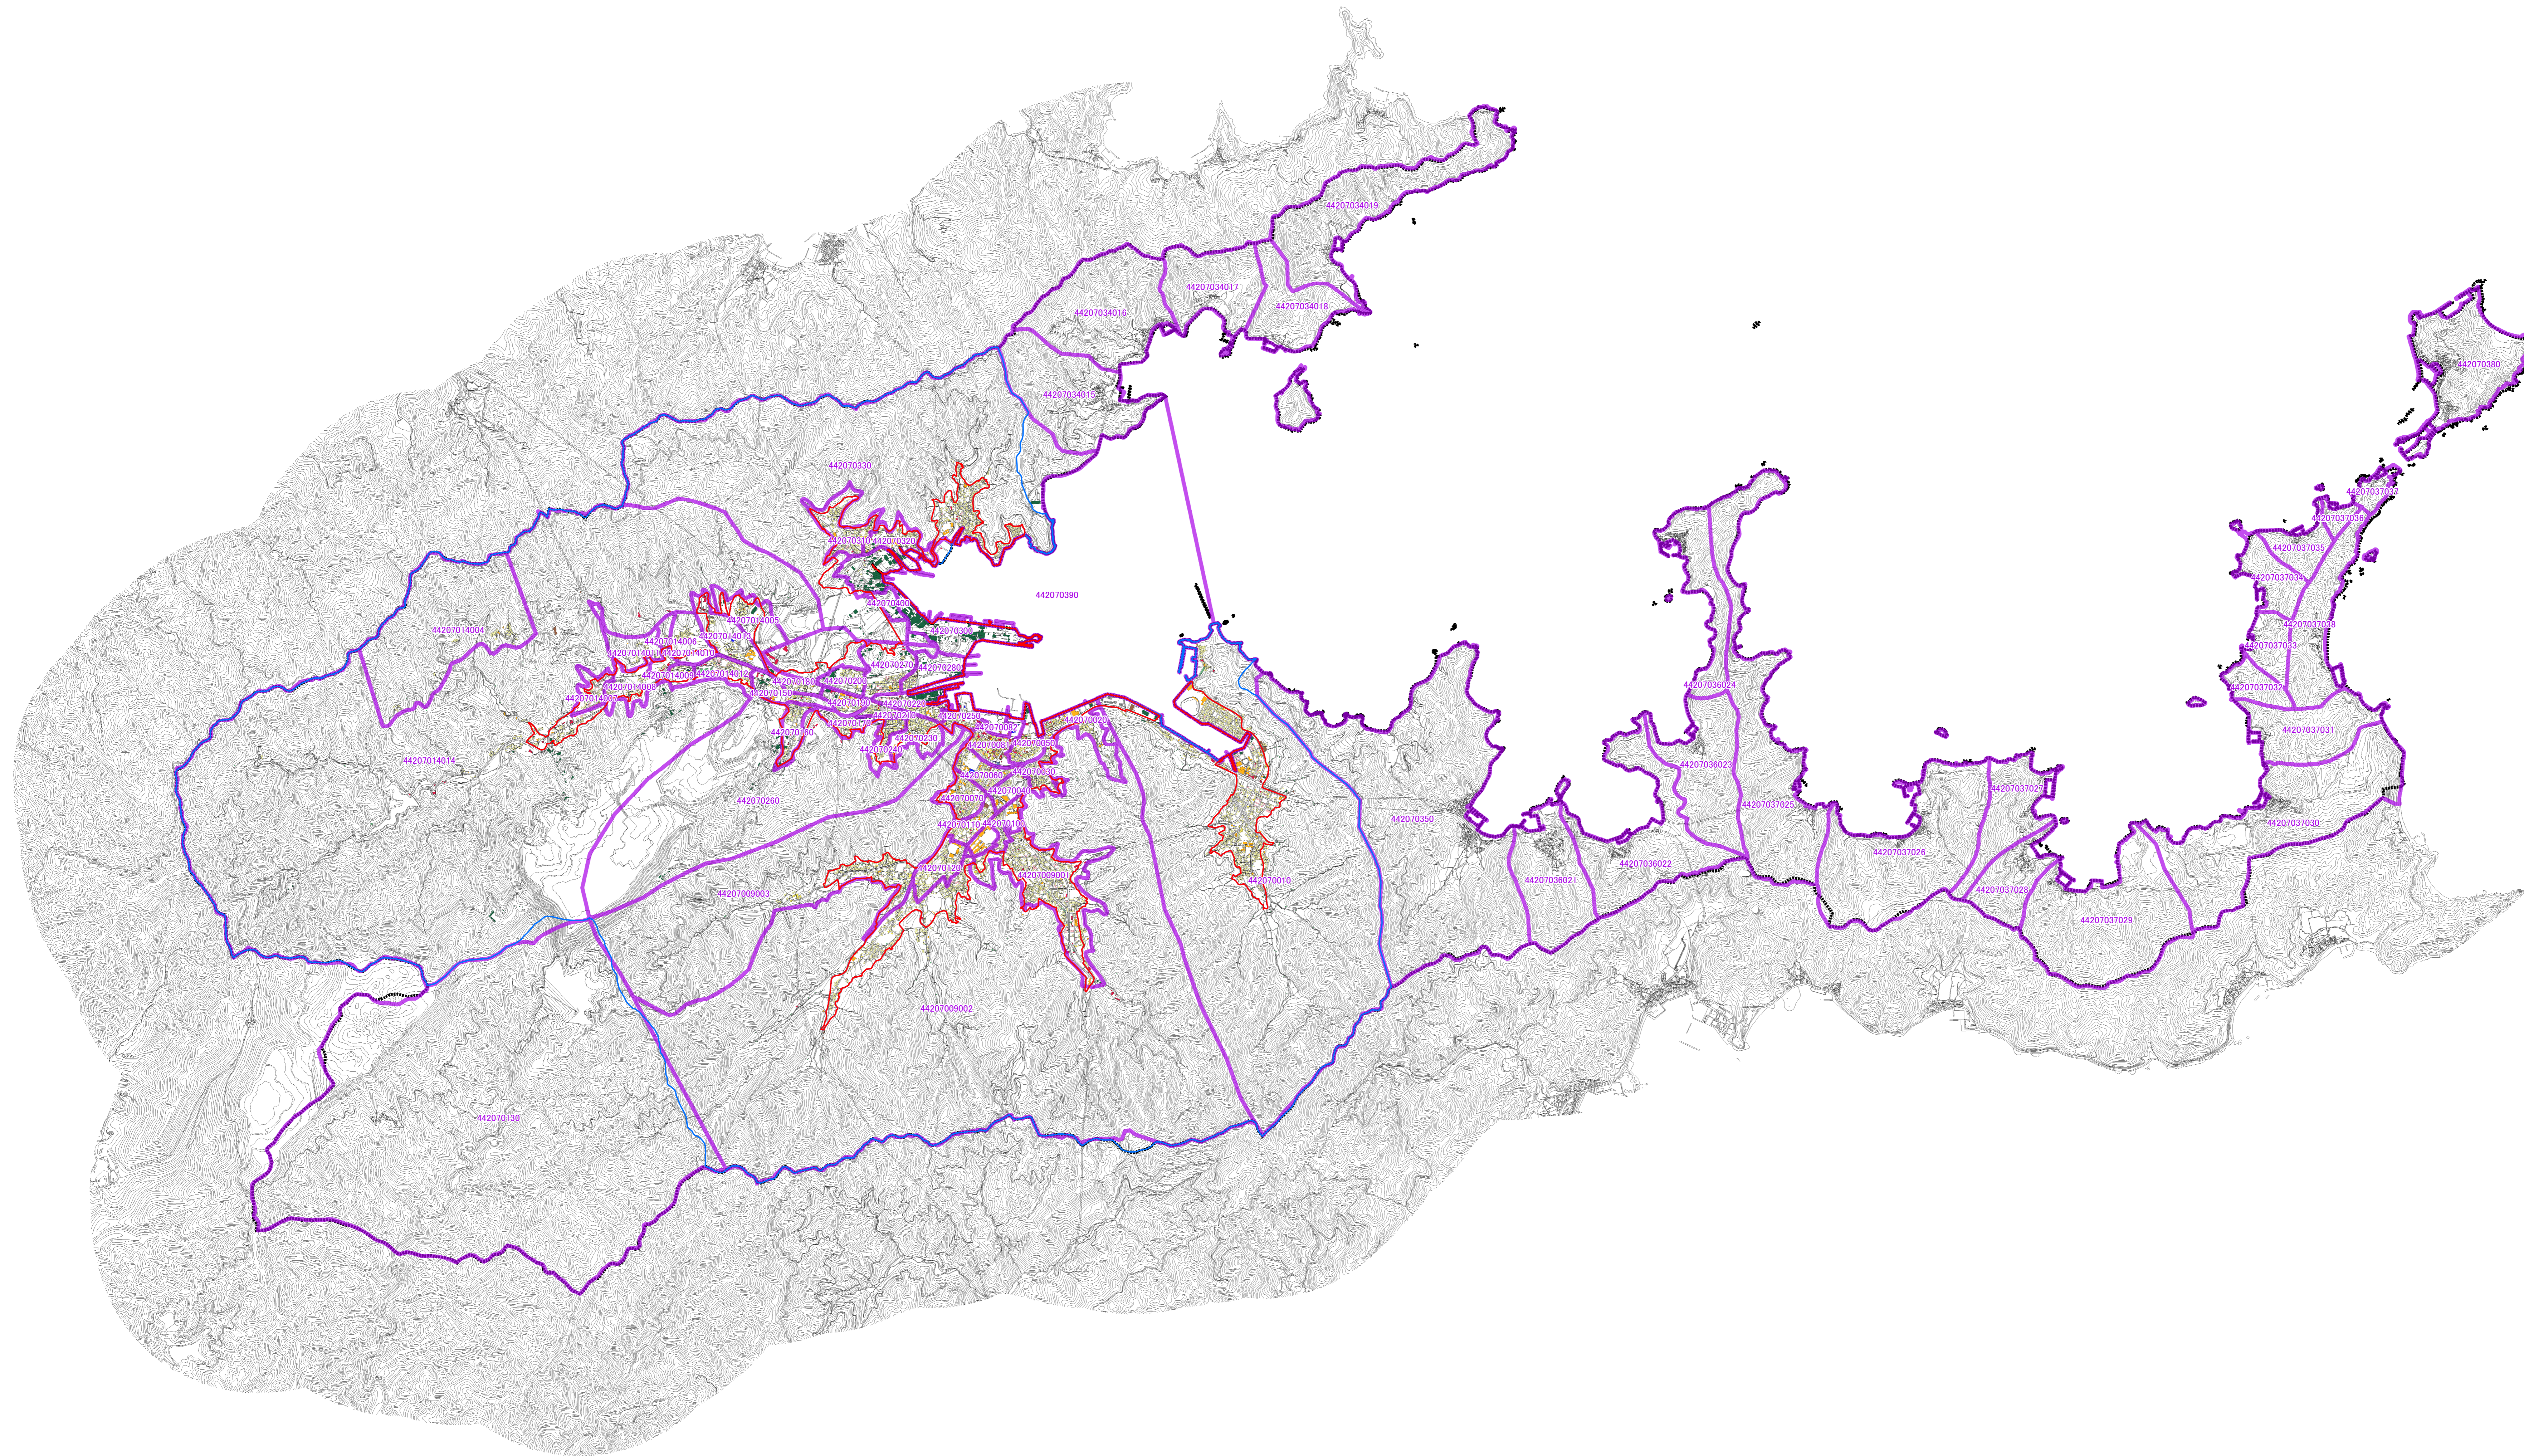

令和4年度  
津久見都市計画基礎調査  
令和2年 国勢調査小地域図  
津久見市

N  
1:25,000  
(A0)

- 令和2年 国勢調査小地域
- 非線引き用途地域
- 都市計画区域
- 行政区
- 建物利用現況
  - 業務施設
  - 商業施設
  - 宿泊施設
  - 商業系用途複合施設
  - 住宅
    - 共同住宅
    - 店舗等併用住宅
    - 店舗等併用共同住宅
    - 作業所併用住宅
  - 官公庁施設
  - 文教厚生施設
  - 運輸倉庫施設
  - 工場
  - 農林漁業用施設
  - 供給処理施設
  - その他

(津久見市調査(基準日:令和4年3月31日現在))