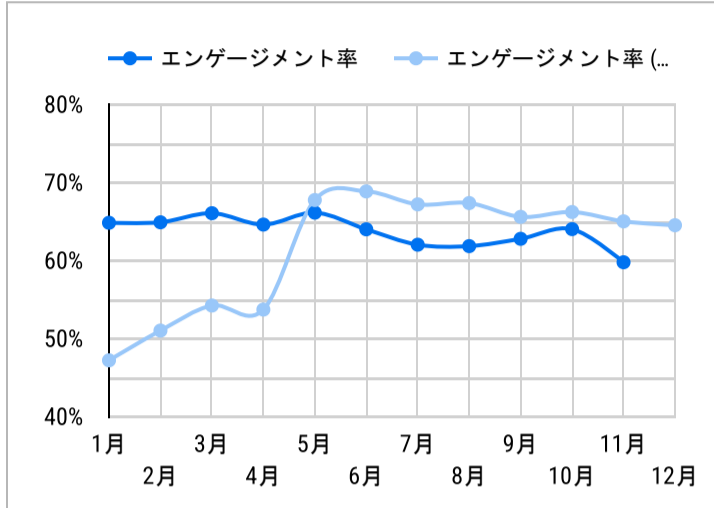

総ユーザー数  
13,434  
↓ -1.0%ページビュー数  
42,853  
↓ -11.0%エンゲージメント率  
64.01%  
↓ -3.3%平均エンゲージメント時間  
01:20  
↓ -16.1%新規ユーザー数  
12,476  
↓ -1.5%リピーター  
958  
↑ 6.1%

## ページビュー数

## エンゲージメント率