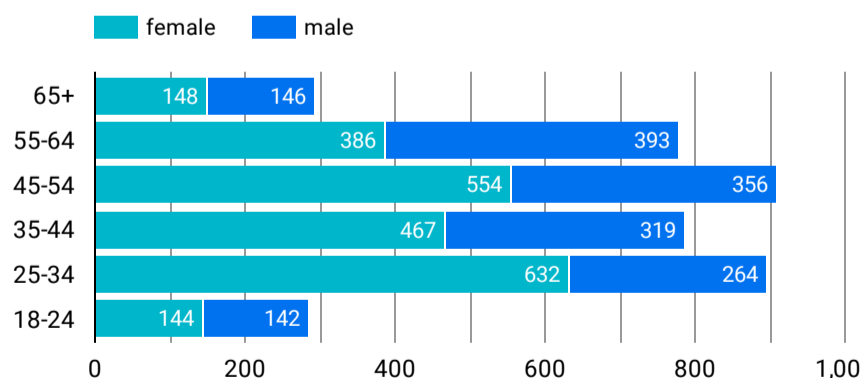

総ユーザー数
13,434
↓ -1.0%

ページビュー数
42,853
↓ -11.0%

エンゲージメント率
64.01%
↓ -3.3%

平均エンゲージメント時間
01:20
↓ -16.1%

新規ユーザー数
12,476
↓ -1.5%

リピーター
958
↑ 6.1%

ページビュー数

エンゲージメント率

平均エンゲージメント時間

人気ページランキング

ページタイトル	ページビュー
1. 【官方】鹿兒島縣旅遊指南 | DISCOVER KAGOSHIMA	2,943
2. 観光景點 | 【官方】鹿兒島縣旅遊指南 | DISCOVER KAGOSHIMA	2,756
3. 霧島神宮【國寶】 | 観光景點 | 【官方】鹿兒島縣旅遊指南 | DISCOV...	1,238
4. 鹿兒島自由行攻略 | 熱門話題 | 【官方】鹿兒島縣旅遊指南 | DISCOV...	1,086
5. 推薦行程 | 【官方】鹿兒島縣旅遊指南 | DISCOVER KAGOSHIMA	782
6. 霧島神宮觀光巴士特定期間運行 (7/20~12/31) | 最新資訊 | 【官方...	737
7. 仙巖園 (Sengan-en) | 観光景點 | 【官方】鹿兒島縣旅遊指南 | DISCO...	719
8. 活動 | 【官方】鹿兒島縣旅遊指南 | DISCOVER KAGOSHIMA	645
9. 霧島神宮站 | 観光景點 | 【官方】鹿兒島縣旅遊指南 | DISCOVER KA...	616
10. 指宿・知覧My Plan巴士 (我行我素自由乘車方案) | 方便旅遊交通...	579
11. 沙蒸會館「砂楽」 | 観光景點 | 【官方】鹿兒島縣旅遊指南 | DISCOV...	574
12. 櫻島渡輪碼頭 (櫻島港側) | 観光景點 | 【官方】鹿兒島縣旅遊指南...	493
13. 屋久島 | 熱門話題 | 【官方】鹿兒島縣旅遊指南 | DISCOVER KAGOS...	480
14. 體驗 | 【官方】鹿兒島縣旅遊指南 | DISCOVER KAGOSHIMA	474
15. 高千穂牧場 | 観光景點 | 【官方】鹿兒島縣旅遊指南 | DISCOVER KA...	469

1 - 100 / 1101 < >

検索キーワード

検索ワード	クリック数
1. 鹿兒島自由行	493
2. 霧島神宮	473
3. 鹿兒島景點	290
4. 高千穂牧場	204
5. 仙巖園	186
6. 屋久島	178
7. 鹿兒島	178
8. 奄美大島	175
9. 霧島	165
10. 霧島神宮 交通	155
11. 指宿	132
12. 櫻島渡輪	130
13. 鹿兒島水族館	102
14. 指宿砂浴	87
15. 霧島神宮巴士時刻表	80

1 - 100 / 8165 < >

アクセス地域

国	総ユーザー数	ページビュー数
1... Taiwan	5,829	16,762
2... Hong Kong	5,319	19,026
3... Japan	1,531	3,884
4... China	169	477
5... United States	160	817
6... Macao	148	600
7... Australia	99	246
8... United Kingdo...	96	248
9... Canada	61	205
1... Singapore	52	124
1... South Korea	48	52
総計	13,434	42,853

1 - 57 / 57 < >

年齢 x 性別

流入経路