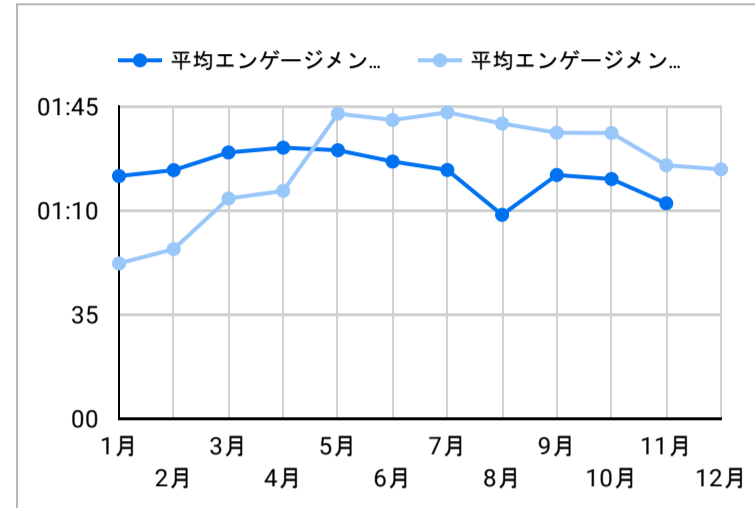

平均エンゲージメント時間