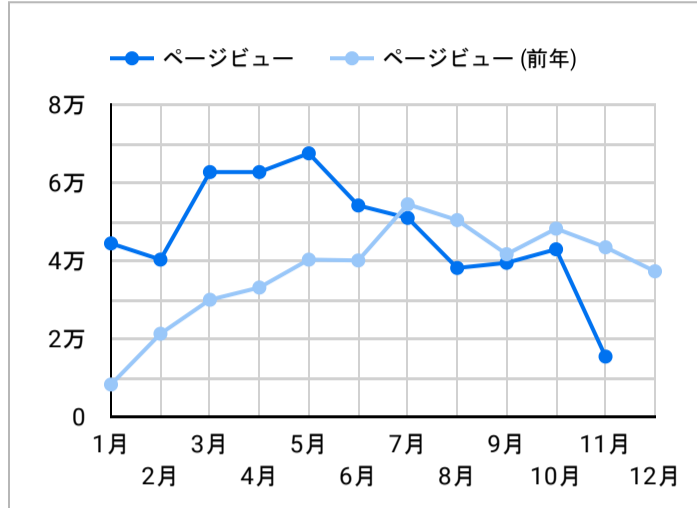

総ユーザー数  
13,434  
↓ -1.0%ページビュー数  
42,853  
↓ -11.0%エンゲージメント率  
64.01%  
↓ -3.3%平均エンゲージメント時間  
01:20  
↓ -16.1%新規ユーザー数  
12,476  
↓ -1.5%リピーター  
958  
↑ 6.1%

## ページビュー数

## エンゲージメント率