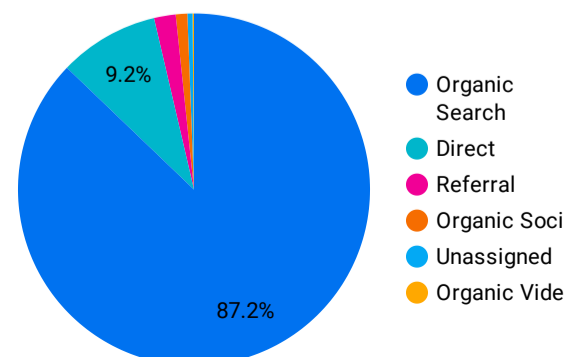

総ユーザー数
13,434
↓ -1.0%

ページビュー数
42,853
↓ -11.0%

エンゲージメント率
64.01%
↓ -3.3%

平均エンゲージメント時間
01:20
↓ -16.1%

新規ユーザー数
12,476
↓ -1.5%

リピーター
958
↑ 6.1%

ページビュー数

エンゲージメント率

平均エンゲージメント時間

人気ページランキング

ページタイトル	ページビュー
1. 【官方】鹿兒島縣旅遊指南 | DISCOVER KAGOSHIMA	2,943
2. 観光景點 | 【官方】鹿兒島縣旅遊指南 | DISCOVER KAGOSHIMA	2,756
3. 霧島神宮【國寶】 | 観光景點 | 【官方】鹿兒島縣旅遊指南 | DISCOV...	1,238
4. 鹿兒島自由行攻略 | 熱門話題 | 【官方】鹿兒島縣旅遊指南 | DISCOV...	1,086
5. 推薦行程 | 【官方】鹿兒島縣旅遊指南 | DISCOVER KAGOSHIMA	782
6. 霧島神宮觀光巴士特定期間運行 (7/20~12/31) | 最新資訊 | 【官方...	737
7. 仙巖園 (Sengan-en) | 観光景點 | 【官方】鹿兒島縣旅遊指南 | DISCO...	719
8. 活動 | 【官方】鹿兒島縣旅遊指南 | DISCOVER KAGOSHIMA	645
9. 霧島神宮站 | 観光景點 | 【官方】鹿兒島縣旅遊指南 | DISCOVER KA...	616
10. 指宿・知覧My Plan巴士 (我行我素自由乘車方案) | 方便旅遊交通...	579
11. 沙蒸會館「砂楽」 | 観光景點 | 【官方】鹿兒島縣旅遊指南 | DISCOV...	574
12. 櫻島渡輪碼頭 (櫻島港側) | 観光景點 | 【官方】鹿兒島縣旅遊指南...	493
13. 屋久島 | 熱門話題 | 【官方】鹿兒島縣旅遊指南 | DISCOVER KAGOS...	480
14. 體驗 | 【官方】鹿兒島縣旅遊指南 | DISCOVER KAGOSHIMA	474
15. 高千穂牧場 | 観光景點 | 【官方】鹿兒島縣旅遊指南 | DISCOVER KA...	469

1 - 100 / 1101 < >

検索キーワード

検索ワード	クリック数
1. 鹿兒島自由行	493
2. 霧島神宮	473
3. 鹿兒島景點	290
4. 高千穂牧場	204
5. 仙巖園	186
6. 屋久島	178
7. 鹿兒島	178
8. 奄美大島	175
9. 霧島	165
10. 霧島神宮 交通	155
11. 指宿	132
12. 櫻島渡輪	130
13. 鹿兒島水族館	102
14. 指宿砂浴	87
15. 霧島神宮巴士時刻表	80

1 - 100 / 8165 < >

アクセス地域

国	総ユーザー数	ページビュー数
1... Taiwan	5,829	16,762
2... Hong Kong	5,319	19,026
3... Japan	1,531	3,884
4... China	169	477
5... United States	160	817
6... Macao	148	600
7... Australia	99	246
8... United Kingdo...	96	248
9... Canada	61	205
1... Singapore	52	124
1... South Korea	48	52
総計	13,434	42,853

1 - 57 / 57 < >

年齢 x 性別

流入経路