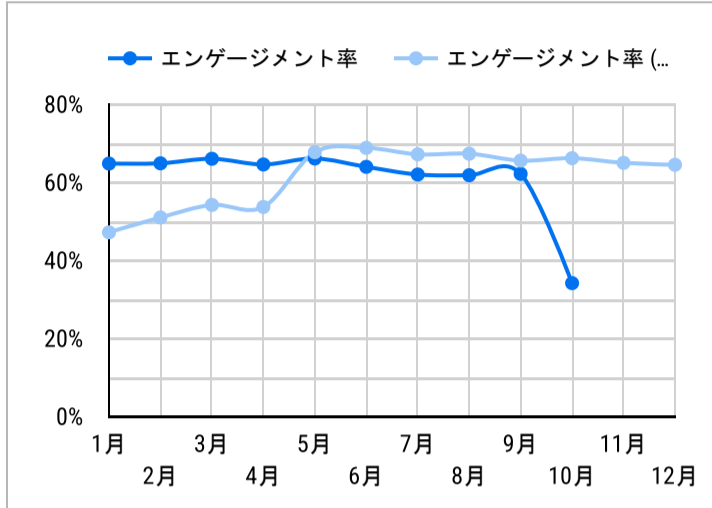

総ユーザー数
12,524
↑ 7.5%ページビュー数
39,159
↓ -5.8%エンゲージメント率
62.18%
↓ -5.2%平均エンゲージメント時間
01:22
↓ -14.4%新規ユーザー数
11,699
↑ 9.2%リピーター
825
↓ -12.2%

ページビュー数

エンゲージメント率

平均エンゲージメント時間

人気ページランキング

ページタイトル	ページビュー
1. 観光景點 【官方】鹿兒島縣旅遊指南 DISCOVER KAGOSHIMA	2,614
2. 【官方】鹿兒島縣旅遊指南 DISCOVER KAGOSHIMA	2,596
3. 霧島神宮【國寶】 観光景點 【官方】鹿兒島縣旅遊指南 DISCOV...	1,027
4. 鹿兒島自由行攻略 熱門話題 【官方】鹿兒島縣旅遊指南 DISCOV...	984
5. 推薦行程 【官方】鹿兒島縣旅遊指南 DISCOVER KAGOSHIMA	712
6. 仙巖園 (Sengan-en) 観光景點 【官方】鹿兒島縣旅遊指南 DISCO...	630
7. 活動 【官方】鹿兒島縣旅遊指南 DISCOVER KAGOSHIMA	553
8. 屋久島 熱門話題 【官方】鹿兒島縣旅遊指南 DISCOVER KAGOS...	529
9. 霧島神宮站 観光景點 【官方】鹿兒島縣旅遊指南 DISCOVER KA...	516
10. 我們去玩離島! 「奄美大島」 熱門話題 【官方】鹿兒島縣旅遊指...	467
11. 指宿・知覧My Plan巴士 (我行我素自由乘車方案) 方便旅遊交通...	466
12. 高千穂牧場 観光景點 【官方】鹿兒島縣旅遊指南 DISCOVER KA...	454
13. 鹿兒島本港北埠頭~鹿兒島の港口~ Cruise 【官方】鹿兒島縣旅遊...	440
14. 櫻島渡輪碼頭 (櫻島港側) 観光景點 【官方】鹿兒島縣旅遊指南...	439
15. 霧島神話之里公園 (道之驛霧島) 観光景點 【官方】鹿兒島縣旅...	438

1 - 100 / 1070 < >

検索キーワード

検索ワード	クリック数
1. 鹿兒島自由行	366
2. 霧島神宮	340
3. 鹿兒島景點	308
4. 屋久島	178
5. 奄美大島	169
6. 高千穂牧場	153
7. 仙巖園	151
8. 鹿兒島	137
9. 霧島	132
10. 指宿	122
11. 鹿兒島郵輪碼頭	102
12. 櫻島渡輪	87
13. 霧島神宮 交通	87
14. 鹿兒島水族館	86
15. 白谷雲水峽	74

アプリのバージョン

年齢

地域

2024/09/01 - 2024/09/30

テキストやURLでページを絞り込みます

イベント名

次と等しい 値を入力

閲覧開始ページランキング