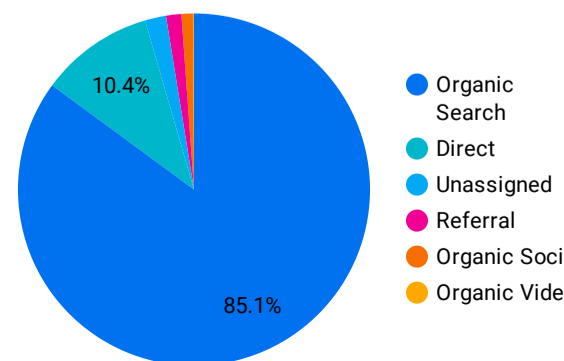

総ユーザー数
12,524
↑ 7.5%

ページビュー数
39,159
↓ -5.8%

エンゲージメント率
62.18%
↓ -5.2%

平均エンゲージメント時間
01:22
↓ -14.4%

新規ユーザー数
11,699
↑ 9.2%

リピーター
825
↓ -12.2%

ページビュー数

エンゲージメント率

平均エンゲージメント時間

人気ページランキング

ページタイトル	ページビュー
1. 観光景點 | 【官方】鹿兒島縣旅遊指南 | DISCOVER KAGOSHIMA	2,614
2. 【官方】鹿兒島縣旅遊指南 | DISCOVER KAGOSHIMA	2,596
3. 霧島神宮【國寶】 | 観光景點 | 【官方】鹿兒島縣旅遊指南 | DISCOV...	1,027
4. 鹿兒島自由行攻略 | 熱門話題 | 【官方】鹿兒島縣旅遊指南 | DISCOV...	984
5. 推薦行程 | 【官方】鹿兒島縣旅遊指南 | DISCOVER KAGOSHIMA	712
6. 仙巖園 (Sengan-en) | 観光景點 | 【官方】鹿兒島縣旅遊指南 | DISCO...	630
7. 活動 | 【官方】鹿兒島縣旅遊指南 | DISCOVER KAGOSHIMA	553
8. 屋久島 | 熱門話題 | 【官方】鹿兒島縣旅遊指南 | DISCOVER KAGOS...	529
9. 霧島神宮站 | 観光景點 | 【官方】鹿兒島縣旅遊指南 | DISCOVER KA...	516
10. 我們去玩離島! 「奄美大島」 | 熱門話題 | 【官方】鹿兒島縣旅遊指...	467
11. 指宿・知覧My Plan巴士 (我行我素自由乘車方案) | 方便旅遊交通...	466
12. 高千穂牧場 | 観光景點 | 【官方】鹿兒島縣旅遊指南 | DISCOVER KA...	454
13. 鹿兒島本港北埠頭~鹿兒島の港口~ | Cruise | 【官方】鹿兒島縣旅遊...	440
14. 櫻島渡輪碼頭 (櫻島港側) | 観光景點 | 【官方】鹿兒島縣旅遊指南...	439
15. 霧島神話之里公園 (道之驛霧島) | 観光景點 | 【官方】鹿兒島縣旅...	438

1 - 100 / 1070 < >

検索キーワード

検索ワード	クリック数
1. 鹿兒島自由行	366
2. 霧島神宮	340
3. 鹿兒島景點	308
4. 屋久島	178
5. 奄美大島	169
6. 高千穂牧場	153
7. 仙巖園	151
8. 鹿兒島	137
9. 霧島	132
10. 指宿	122
11. 鹿兒島郵輪碼頭	102
12. 櫻島渡輪	87
13. 霧島神宮 交通	87
14. 鹿兒島水族館	86
15. 白谷雲水峽	74

1 - 100 / 7807 < >

アクセス地域

国	総ユーザー数	ページビュー数
1... Taiwan	5,208	14,851
2... Hong Kong	5,045	17,502
3... Japan	1,491	3,764
4... China	227	541
5... United States	217	649
6... Macao	112	692
7... South Korea	111	121
8... United Kingdo...	70	221
9... Australia	68	156
1... Canada	61	175
1... Singapore	53	118
総計	12,524	39,159

1 - 50 / 50 < >

年齢 x 性別

流入経路