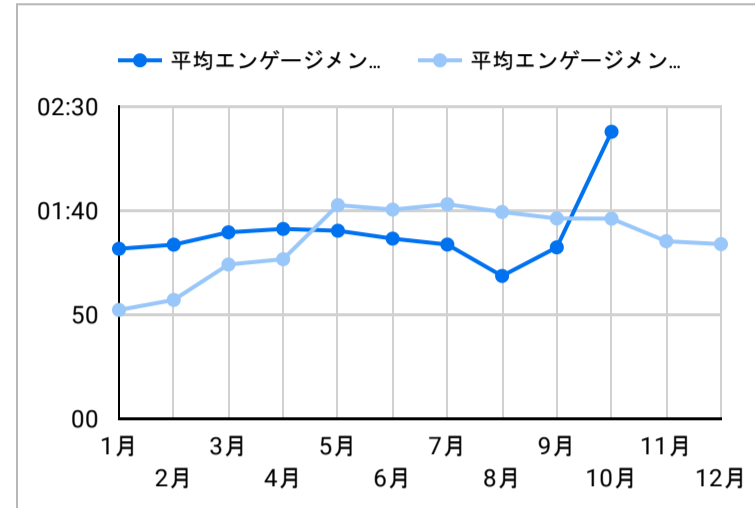

総ユーザー数
12,524
↑ 7.5%ページビュー数
39,159
↓ -5.8%エンゲージメント率
62.18%
↓ -5.2%平均エンゲージメント時間
01:22
↓ -14.4%新規ユーザー数
11,699
↑ 9.2%リピーター
825
↓ -12.2%

ページビュー数

エンゲージメント率

平均エンゲージメント時間

人気ページランキング

ページタイトル	ページビュー
1. 観光景點 【官方】鹿兒島縣旅遊指南 DISCOVER KAGOSHIMA	2,614
2. 【官方】鹿兒島縣旅遊指南 DISCOVER KAGOSHIMA	2,596
3. 霧島神宮【國寶】 観光景點 【官方】鹿兒島縣旅遊指南 DISCOV...	1,027
4. 鹿兒島自由行攻略 熱門話題 【官方】鹿兒島縣旅遊指南 DISCOV...	984
5. 推薦行程 【官方】鹿兒島縣旅遊指南 DISCOVER KAGOSHIMA	712
6. 仙巖園 (Sengan-en) 観光景點 【官方】鹿兒島縣旅遊指南 DISCO...	630
7. 活動 【官方】鹿兒島縣旅遊指南 DISCOVER KAGOSHIMA	553
8. 屋久島 熱門話題 【官方】鹿兒島縣旅遊指南 DISCOVER KAGOS...	529
9. 霧島神宮站 観光景點 【官方】鹿兒島縣旅遊指南 DISCOVER KA...	516
10. 我們去玩離島! 「奄美大島」 熱門話題 【官方】鹿兒島縣旅遊指...	467
11. 指宿・知覧My Plan巴士 (我行我素自由乘車方案) 方便旅遊交通...	466
12. 高千穂牧場 観光景點 【官方】鹿兒島縣旅遊指南 DISCOVER KA...	454
13. 鹿兒島本港北埠頭~鹿兒島の港口~ Cruise 【官方】鹿兒島縣旅遊...	440
14. 櫻島渡輪碼頭 (櫻島港側) 観光景點 【官方】鹿兒島縣旅遊指南...	439
15. 霧島神話之里公園 (道之驛霧島) 観光景點 【官方】鹿兒島縣旅...	438

1 - 100 / 1070 < >

検索キーワード

検索ワード	クリック数
1. 鹿兒島自由行	366
2. 霧島神宮	340
3. 鹿兒島景點	308
4. 屋久島	178
5. 奄美大島	169
6. 高千穂牧場	153
7. 仙巖園	151
8. 鹿兒島	137
9. 霧島	132
10. 指宿	122
11. 鹿兒島郵輪碼頭	102
12. 櫻島渡輪	87
13. 霧島神宮 交通	87
14. 鹿兒島水族館	86
15. 白谷雲水峽	74

アプリのバージョン

年齢

地域

2024/09/01 - 2024/09/30

テキストやURLでページを絞り込みます

イベント名

次と等しい 値を入力

閲覧開始ページランキング