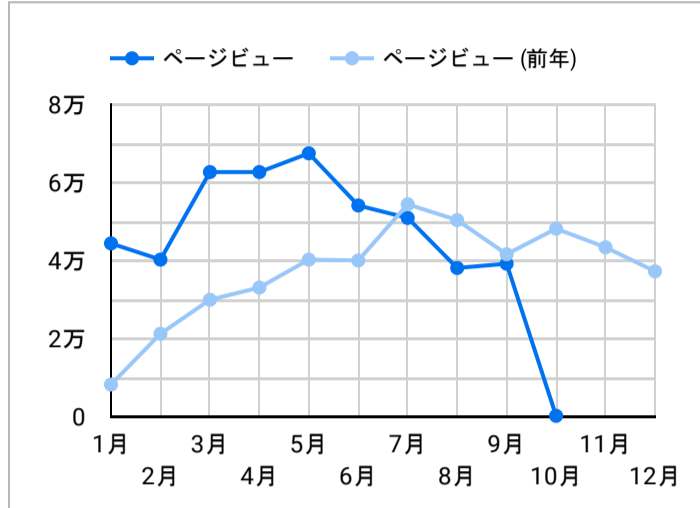

総ユーザー数
12,524
↑ 7.5%ページビュー数
39,159
↓ -5.8%エンゲージメント率
62.18%
↓ -5.2%平均エンゲージメント時間
01:22
↓ -14.4%新規ユーザー数
11,699
↑ 9.2%リピーター
825
↓ -12.2%

ページビュー数

エンゲージメント率

平均エンゲージメント時間

人気ページランキング

ページタイトル	ページビュー
1. 観光景點 【官方】鹿兒島縣旅遊指南 DISCOVER KAGOSHIMA	2,614
2. 【官方】鹿兒島縣旅遊指南 DISCOVER KAGOSHIMA	2,596
3. 霧島神宮【國寶】 観光景點 【官方】鹿兒島縣旅遊指南 DISCOV...	1,027
4. 鹿兒島自由行攻略 熱門話題 【官方】鹿兒島縣旅遊指南 DISCOV...	984
5. 推薦行程 【官方】鹿兒島縣旅遊指南 DISCOVER KAGOSHIMA	712
6. 仙巖園 (Sengan-en) 観光景點 【官方】鹿兒島縣旅遊指南 DISCO...	630
7. 活動 【官方】鹿兒島縣旅遊指南 DISCOVER KAGOSHIMA	553
8. 屋久島 熱門話題 【官方】鹿兒島縣旅遊指南 DISCOVER KAGOS...	529
9. 霧島神宮站 観光景點 【官方】鹿兒島縣旅遊指南 DISCOVER KA...	516
10. 我們去玩離島! 「奄美大島」 熱門話題 【官方】鹿兒島縣旅遊指...	467
11. 指宿・知覧My Plan巴士 (我行我素自由乘車方案) 方便旅遊交通...	466
12. 高千穂牧場 観光景點 【官方】鹿兒島縣旅遊指南 DISCOVER KA...	454
13. 鹿兒島本港北埠頭~鹿兒島の港口~ Cruise 【官方】鹿兒島縣旅遊...	440
14. 櫻島渡輪碼頭 (櫻島港側) 観光景點 【官方】鹿兒島縣旅遊指南...	439
15. 霧島神話之里公園 (道之驛霧島) 観光景點 【官方】鹿兒島縣旅...	438

1 - 100 / 1070 < >

検索キーワード

検索ワード	クリック数
1. 鹿兒島自由行	366
2. 霧島神宮	340
3. 鹿兒島景點	308
4. 屋久島	178
5. 奄美大島	169
6. 高千穂牧場	153
7. 仙巖園	151
8. 鹿兒島	137
9. 霧島	132
10. 指宿	122
11. 鹿兒島郵輪碼頭	102
12. 櫻島渡輪	87
13. 霧島神宮 交通	87
14. 鹿兒島水族館	86
15. 白谷雲水峽	74

1 - 100 / 7807 < >

アクセス地域

国	総ユーザー数	ページビュー数
1... Taiwan	5,208	14,851
2... Hong Kong	5,045	17,502
3... Japan	1,491	3,764
4... China	227	541
5... United States	217	649
6... Macao	112	692
7... South Korea	111	121
8... United Kingdo...	70	221
9... Australia	68	156
1... Canada	61	175
1... Singapore	53	118
総計	12,524	39,159

アプリのバージョン

年齢

地域

2024/09/01 - 2024/09/30

テキストやURLでページを絞り込みます

イベント名

次と等しい 値を入力

閲覧開始ページランキング