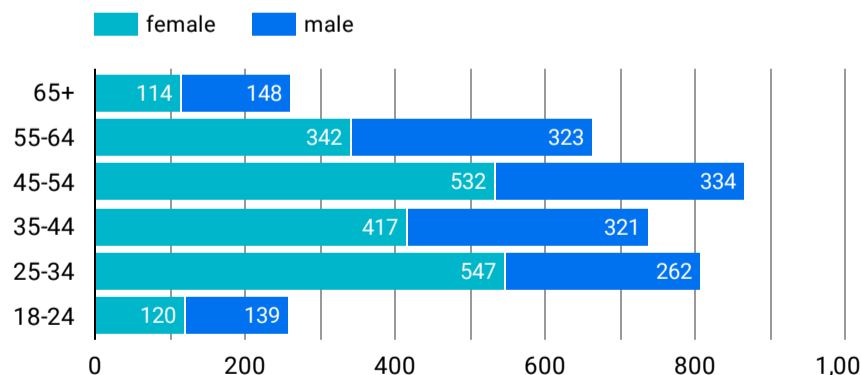

総ユーザー数
12,524
↑ 7.5%

ページビュー数
39,159
↓ -5.8%

エンゲージメント率
62.18%
↓ -5.2%

平均エンゲージメント時間
01:22
↓ -14.4%

新規ユーザー数
11,699
↑ 9.2%

リピーター
825
↓ -12.2%

ページビュー数

エンゲージメント率

平均エンゲージメント時間

人気ページランキング

ページタイトル	ページビュー
1. 観光景點 | 【官方】鹿兒島縣旅遊指南 | DISCOVER KAGOSHIMA	2,614
2. 【官方】鹿兒島縣旅遊指南 | DISCOVER KAGOSHIMA	2,596
3. 霧島神宮【國寶】 | 観光景點 | 【官方】鹿兒島縣旅遊指南 | DISCOV...	1,027
4. 鹿兒島自由行攻略 | 熱門話題 | 【官方】鹿兒島縣旅遊指南 | DISCOV...	984
5. 推薦行程 | 【官方】鹿兒島縣旅遊指南 | DISCOVER KAGOSHIMA	712
6. 仙巖園 (Sengan-en) | 観光景點 | 【官方】鹿兒島縣旅遊指南 | DISCO...	630
7. 活動 | 【官方】鹿兒島縣旅遊指南 | DISCOVER KAGOSHIMA	553
8. 屋久島 | 熱門話題 | 【官方】鹿兒島縣旅遊指南 | DISCOVER KAGOS...	529
9. 霧島神宮站 | 観光景點 | 【官方】鹿兒島縣旅遊指南 | DISCOVER KA...	516
10. 我們去玩離島! 「奄美大島」 | 熱門話題 | 【官方】鹿兒島縣旅遊指...	467
11. 指宿・知覧My Plan巴士 (我行我素自由乘車方案) | 方便旅遊交通...	466
12. 高千穂牧場 | 観光景點 | 【官方】鹿兒島縣旅遊指南 | DISCOVER KA...	454
13. 鹿兒島本港北埠頭~鹿兒島の港口~ | Cruise | 【官方】鹿兒島縣旅遊...	440
14. 櫻島渡輪碼頭 (櫻島港側) | 観光景點 | 【官方】鹿兒島縣旅遊指南...	439
15. 霧島神話之里公園 (道之驛霧島) | 観光景點 | 【官方】鹿兒島縣旅...	438

1 - 100 / 1070 < >

検索キーワード

検索ワード	クリック数
1. 鹿兒島自由行	366
2. 霧島神宮	340
3. 鹿兒島景點	308
4. 屋久島	178
5. 奄美大島	169
6. 高千穂牧場	153
7. 仙巖園	151
8. 鹿兒島	137
9. 霧島	132
10. 指宿	122
11. 鹿兒島郵輪碼頭	102
12. 櫻島渡輪	87
13. 霧島神宮 交通	87
14. 鹿兒島水族館	86
15. 白谷雲水峽	74

1 - 100 / 7807 < >

アクセス地域

国	総ユーザー数	ページビュー数
1... Taiwan	5,208	14,851
2... Hong Kong	5,045	17,502
3... Japan	1,491	3,764
4... China	227	541
5... United States	217	649
6... Macao	112	692
7... South Korea	111	121
8... United Kingdo...	70	221
9... Australia	68	156
1... Canada	61	175
1... Singapore	53	118
総計	12,524	39,159

1 - 50 / 50 < >

年齢 x 性別

流入経路