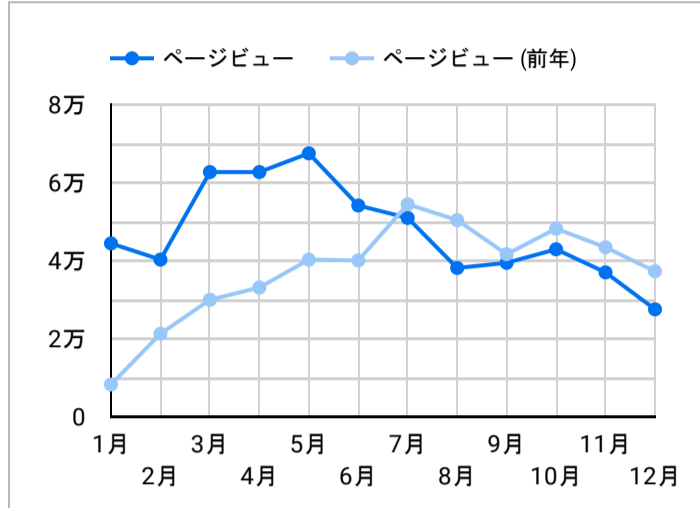

総ユーザー数
11,929
↓ -10.0%

ページビュー数
36,927
↓ -14.8%

エンゲージメント率
60.29%
↓ -7.3%

平均エンゲージメント時間
01:14
↓ -12.4%

新規ユーザー数
10,911
↓ -10.9%

リピーター
1,018
↑ 0.7%

ページビュー数

エンゲージメント率

平均エンゲージメント時間

人気ページランキング

Table with 2 columns: Page Title (ページタイトル) and Page Views (ページビュー). Lists top 15 pages.

1 - 100 / 1019 < >

検索キーワード

Table with 2 columns: Search Word (検索ワード) and Clicks (クリック数). Lists top 15 search keywords.

1 - 100 / 7358 < >

アクセス地域

Table with 3 columns: Country (国), Total Users (総ユーザー数), and Page Views (ページビュー). Lists top countries.

1 5,074

総計 11,929 36,927

1 - 38 / 38 < >

年齢 x 性別

流入経路

デバイス カテゴリ

年齢

地域

2024/11/01 - 2024/11/30

テキストやURLでページを絞り込みます

ページタイトル

次と等しい 値を入力

人気ページランキング