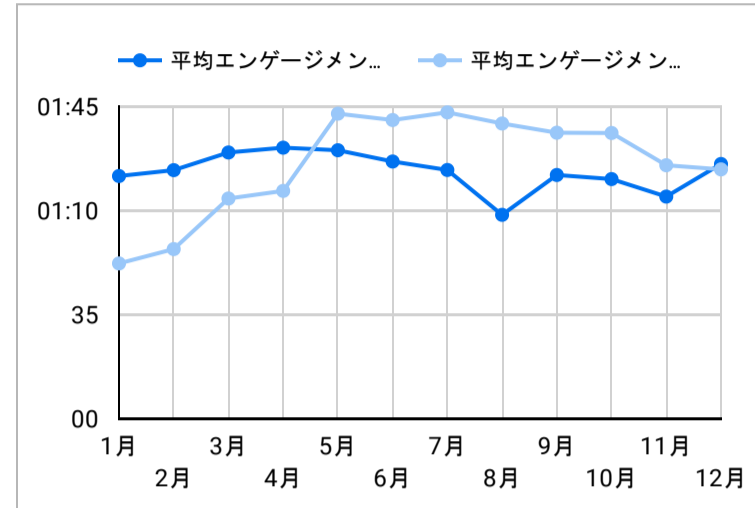

総ユーザー数
11,929
↓ -10.0%

ページビュー数
36,927
↓ -14.8%

エンゲージメント率
60.29%
↓ -7.3%

平均エンゲージメント時間
01:14
↓ -12.4%

新規ユーザー数
10,911
↓ -10.9%

リピーター
1,018
↑ 0.7%

ページビュー数

エンゲージメント率

平均エンゲージメント時間

人気ページランキング

Table with 2 columns: Page Title (ページタイトル) and Page Views (ページビュー). Lists top 15 pages.

1 - 100 / 1019 < >

検索キーワード

Table with 2 columns: Search Word (検索ワード) and Clicks (クリック数). Lists top 15 search keywords.

1 - 100 / 7358 < >

アクセス地域

Table with 3 columns: Country (国), Total Users (総ユーザー数), and Page Views (ページビュー). Lists top countries.

1 5,074

総計 11,929 36,927

1 - 38 / 38 < >

年齢 x 性別

流入経路

デバイス カテゴリ

年齢

地域

2024/11/01 - 2024/11/30

テキストやURLでページを絞り込みます

ページタイトル

次と等しい 値を入力

人気ページランキング