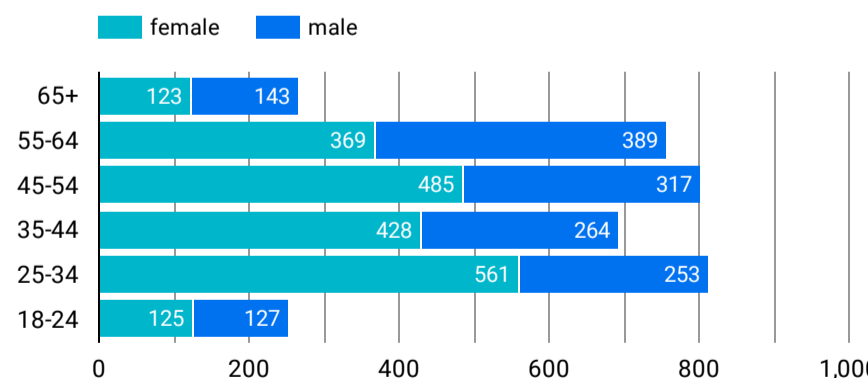

総ユーザー数
11,929
↓ -10.0%

ページビュー数
36,927
↓ -14.8%

エンゲージメント率
60.29%
↓ -7.3%

平均エンゲージメント時間
01:14
↓ -12.4%

新規ユーザー数
10,911
↓ -10.9%

リピーター
1,018
↑ 0.7%

ページビュー数

エンゲージメント率

平均エンゲージメント時間

人気ページランキング

Table with 2 columns: Page Title (ページタイトル) and Page Views (ページビュー). Lists top 15 pages.

1 - 100 / 1019 < >

検索キーワード

Table with 2 columns: Search Word (検索ワード) and Clicks (クリック数). Lists top 15 search keywords.

1 - 100 / 7358 < >

アクセス地域

Table with 3 columns: Country (国), Total Users (総ユーザー数), and Page Views (ページビュー). Lists top countries.

1 5,074

総計 11,929 36,927

1 - 38 / 38 < >

年齢 x 性別

流入経路

デバイス カテゴリ

年齢

地域

2024/11/01 - 2024/11/30

テキストやURLでページを絞り込みます

ページタイトル

次と等しい 値を入力

人気ページランキング