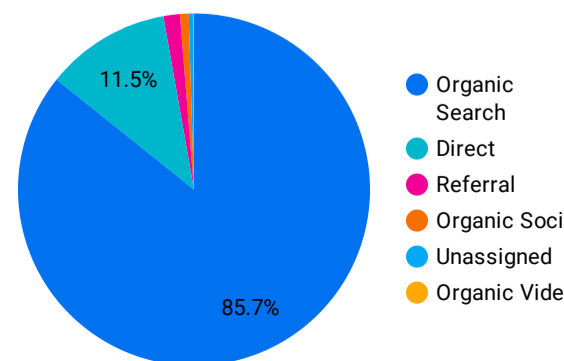

平均エンゲージメント時間

人気ページランキング

Table with 2 columns: Page Title (ページタイトル) and Page Views (ページビュー). Lists top 15 pages.

1 - 100 / 1019 < >

検索キーワード

Table with 2 columns: Search Word (検索ワード) and Clicks (クリック数). Lists top 15 search keywords.

1 - 100 / 7358 < >

アクセス地域

Table with 3 columns: Country (国), Total Users (総ユーザー数), and Page Views (ページビュー). Lists top countries.

1 5,074

総計 11,929 36,927

1 - 38 / 38 < >

年齢 x 性別

流入経路

デバイス カテゴリ

年齢

地域

2024/11/01 - 2024/11/30

テキストやURLでページを絞り込みます

ページタイトル

次と等しい 値を入力

人気ページランキング