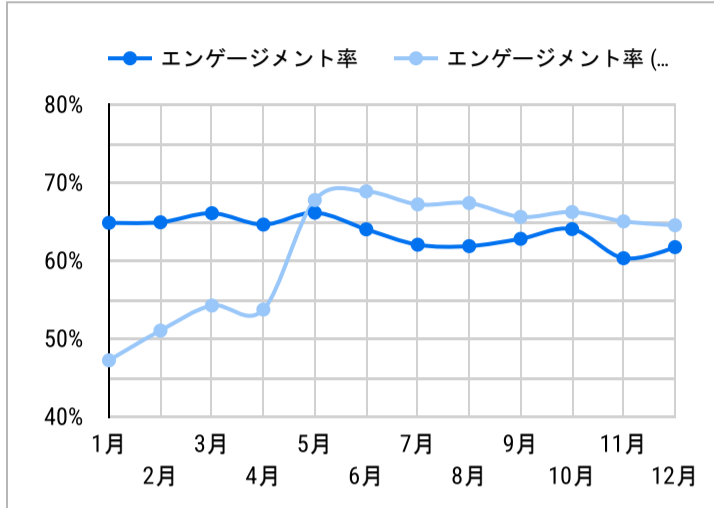

総ユーザー数
11,929
↓ -10.0%

ページビュー数
36,927
↓ -14.8%

エンゲージメント率
60.29%
↓ -7.3%

平均エンゲージメント時間
01:14
↓ -12.4%

新規ユーザー数
10,911
↓ -10.9%

リピーター
1,018
↑ 0.7%

ページビュー数

エンゲージメント率

平均エンゲージメント時間

人気ページランキング

Table with 2 columns: Page Title (ページタイトル) and Page Views (ページビュー). Lists top 15 pages.

1 - 100 / 1019 < >

検索キーワード

Table with 2 columns: Search Word (検索ワード) and Clicks (クリック数). Lists top 15 search keywords.

1 - 100 / 7358 < >

アクセス地域

Table with 3 columns: Country (国), Total Users (総ユーザー数), and Page Views (ページビュー). Lists top countries.

1 5,074

総計 11,929 36,927

1 - 38 / 38 < >

年齢 x 性別

流入経路

デバイス カテゴリ

年齢

地域

2024/11/01 - 2024/11/30

テキストやURLでページを絞り込みます

ページタイトル

次と等しい 値を入力

人気ページランキング