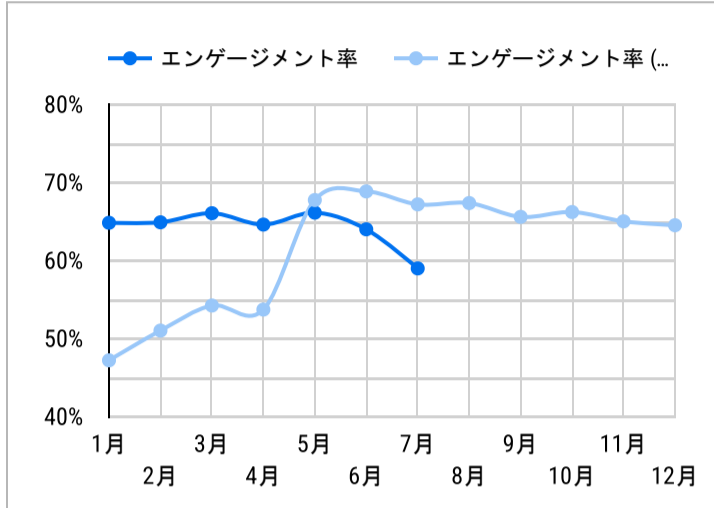

総ユーザー数
16,076
↑ 29.1%

ページビュー数
54,083
↑ 35.2%

エンゲージメント率
63.99%
↓ -7.1%

平均エンゲージメント時間
01:26
↓ -13.9%

新規ユーザー数
14,972
↑ 28.7%

リピーター
1,104
↑ 34.1%

ページビュー数

エンゲージメント率

平均エンゲージメント時間

人気ページランキング

Table with 2 columns: Page Title (ページタイトル) and Page Views (ページビュー). Lists top 15 pages.

1 - 100 / 1070

検索キーワード

Table with 2 columns: Search Word (検索ワード) and Clicks (クリック数). Lists top 15 search keywords.

1 - 100 / 9472

アクセス地域

Table with 3 columns: Country (国), Total Users (総ユーザー数), and Page Views (ページビュー). Lists top countries.

1 6,860

総計 16,076 54,083

1 - 44 / 44

年齢 x 性別

流入経路

デバイス カテゴリ

年齢

地域

2024/06/01 - 2024/06/30

テキストやURLでページを絞り込みます

ページタイトル

次と等しい ▼ 値を入力

人気ページランキング