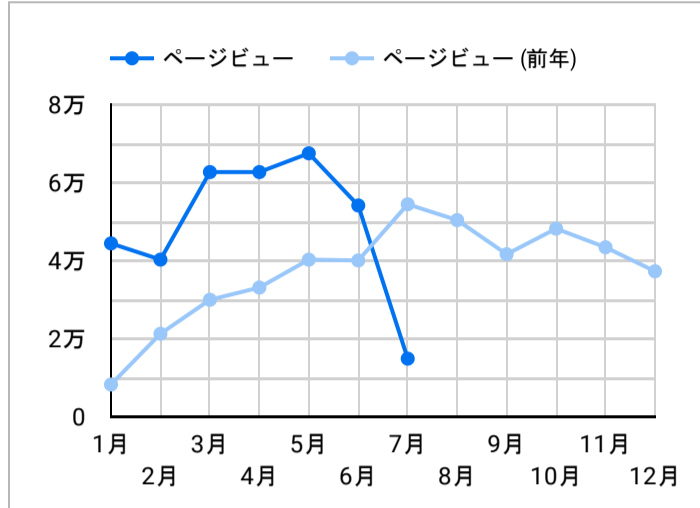

総ユーザー数
16,076
↑ 29.1%

ページビュー数
54,083
↑ 35.2%

エンゲージメント率
63.99%
↓ -7.1%

平均エンゲージメント時間
01:26
↓ -13.9%

新規ユーザー数
14,972
↑ 28.7%

リピーター
1,104
↑ 34.1%

ページビュー数

エンゲージメント率

平均エンゲージメント時間

人気ページランキング

Table with 2 columns: Page Title (ページタイトル) and Page Views (ページビュー). Lists top 15 pages.

1 - 100 / 1070

検索キーワード

Table with 2 columns: Search Word (検索ワード) and Clicks (クリック数). Lists top 15 search keywords.

1 - 100 / 9472

アクセス地域

Table with 3 columns: Country (国), Total Users (総ユーザー数), and Page Views (ページビュー). Lists top countries.

1 6,860

総計 16,076 54,083

1 - 44 / 44

年齢 x 性別

流入経路

デバイス カテゴリ

年齢

地域

2024/06/01 - 2024/06/30

テキストやURLでページを絞り込みます

ページタイトル

次と等しい ▼ 値を入力

人気ページランキング