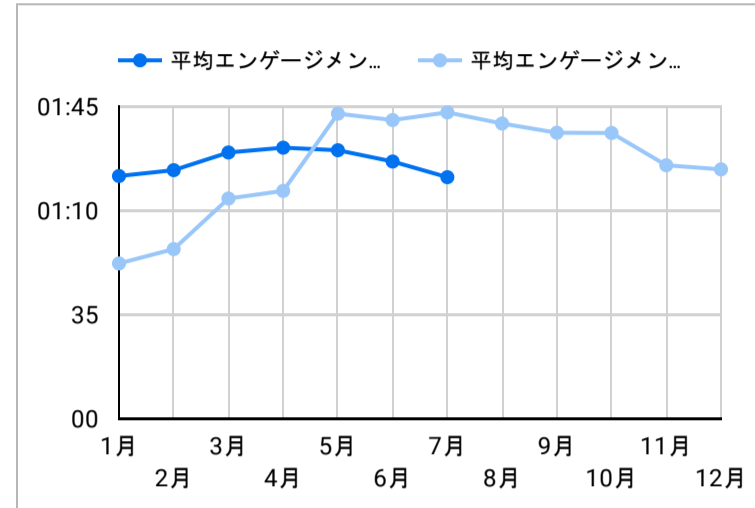

総ユーザー数
16,076
↑ 29.1%

ページビュー数
54,083
↑ 35.2%

エンゲージメント率
63.99%
↓ -7.1%

平均エンゲージメント時間
01:26
↓ -13.9%

新規ユーザー数
14,972
↑ 28.7%

リピーター
1,104
↑ 34.1%

ページビュー数

エンゲージメント率

平均エンゲージメント時間

人気ページランキング

Table with 2 columns: Page Title (ページタイトル) and Page Views (ページビュー). Lists top 15 pages.

1 - 100 / 1070

検索キーワード

Table with 2 columns: Search Word (検索ワード) and Clicks (クリック数). Lists top 15 search keywords.

1 - 100 / 9472

アクセス地域

Table with 3 columns: Country (国), Total Users (総ユーザー数), and Page Views (ページビュー). Lists top countries.

1 6,860

総計 16,076 54,083

1 - 44 / 44

年齢 x 性別

流入経路

デバイス カテゴリ

年齢

地域

2024/06/01 - 2024/06/30

テキストやURLでページを絞り込みます

ページタイトル

次と等しい ▼ 値を入力

人気ページランキング