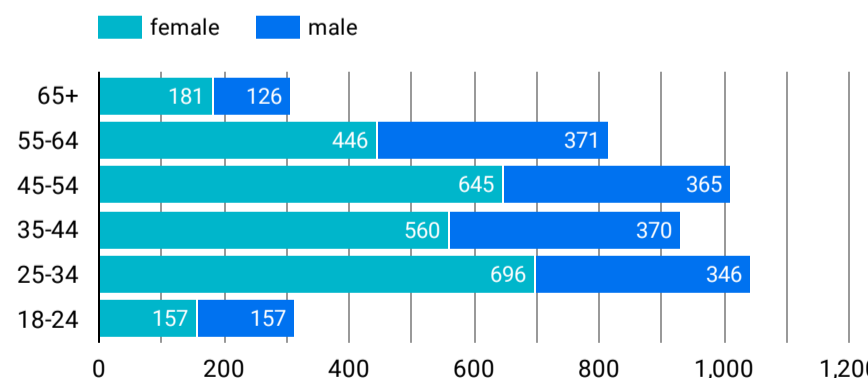

総ユーザー数
16,076
↑ 29.1%

ページビュー数
54,083
↑ 35.2%

エンゲージメント率
63.99%
↓ -7.1%

平均エンゲージメント時間
01:26
↓ -13.9%

新規ユーザー数
14,972
↑ 28.7%

リピーター
1,104
↑ 34.1%

ページビュー数

エンゲージメント率

平均エンゲージメント時間

人気ページランキング

Table with 2 columns: Page Title (ページタイトル) and Page Views (ページビュー). Lists top 15 pages.

1 - 100 / 1070

検索キーワード

Table with 2 columns: Search Word (検索ワード) and Clicks (クリック数). Lists top 15 search keywords.

1 - 100 / 9472

アクセス地域

Table with 3 columns: Country (国), Total Users (総ユーザー数), and Page Views (ページビュー). Lists top countries.

1 6,860

総計 16,076 54,083

1 - 44 / 44

年齢 x 性別

流入経路

デバイス カテゴリ

年齢

地域

2024/06/01 - 2024/06/30

テキストやURLでページを絞り込みます

ページタイトル

次と等しい ▼ 値を入力

人気ページランキング