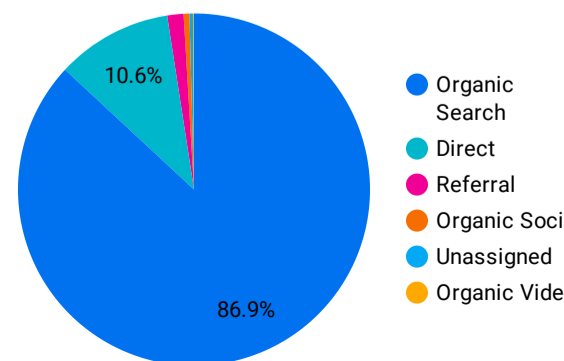

総ユーザー数
16,076
↑ 29.1%

ページビュー数
54,083
↑ 35.2%

エンゲージメント率
63.99%
↓ -7.1%

平均エンゲージメント時間
01:26
↓ -13.9%

新規ユーザー数
14,972
↑ 28.7%

リピーター
1,104
↑ 34.1%

ページビュー数

エンゲージメント率

1 - 100 / 9472

アクセス地域

Table with 3 columns: Country (国), Total Users (総ユーザー数), and Page Views (ページビュー). Lists top countries.

1 6,860

総計 16,076 54,083

1 - 44 / 44

年齢 x 性別

流入経路

デバイス カテゴリ

年齢

地域

2024/06/01 - 2024/06/30

テキストやURLでページを絞り込みます

ページタイトル

次と等しい ▼ 値を入力

人気ページランキング