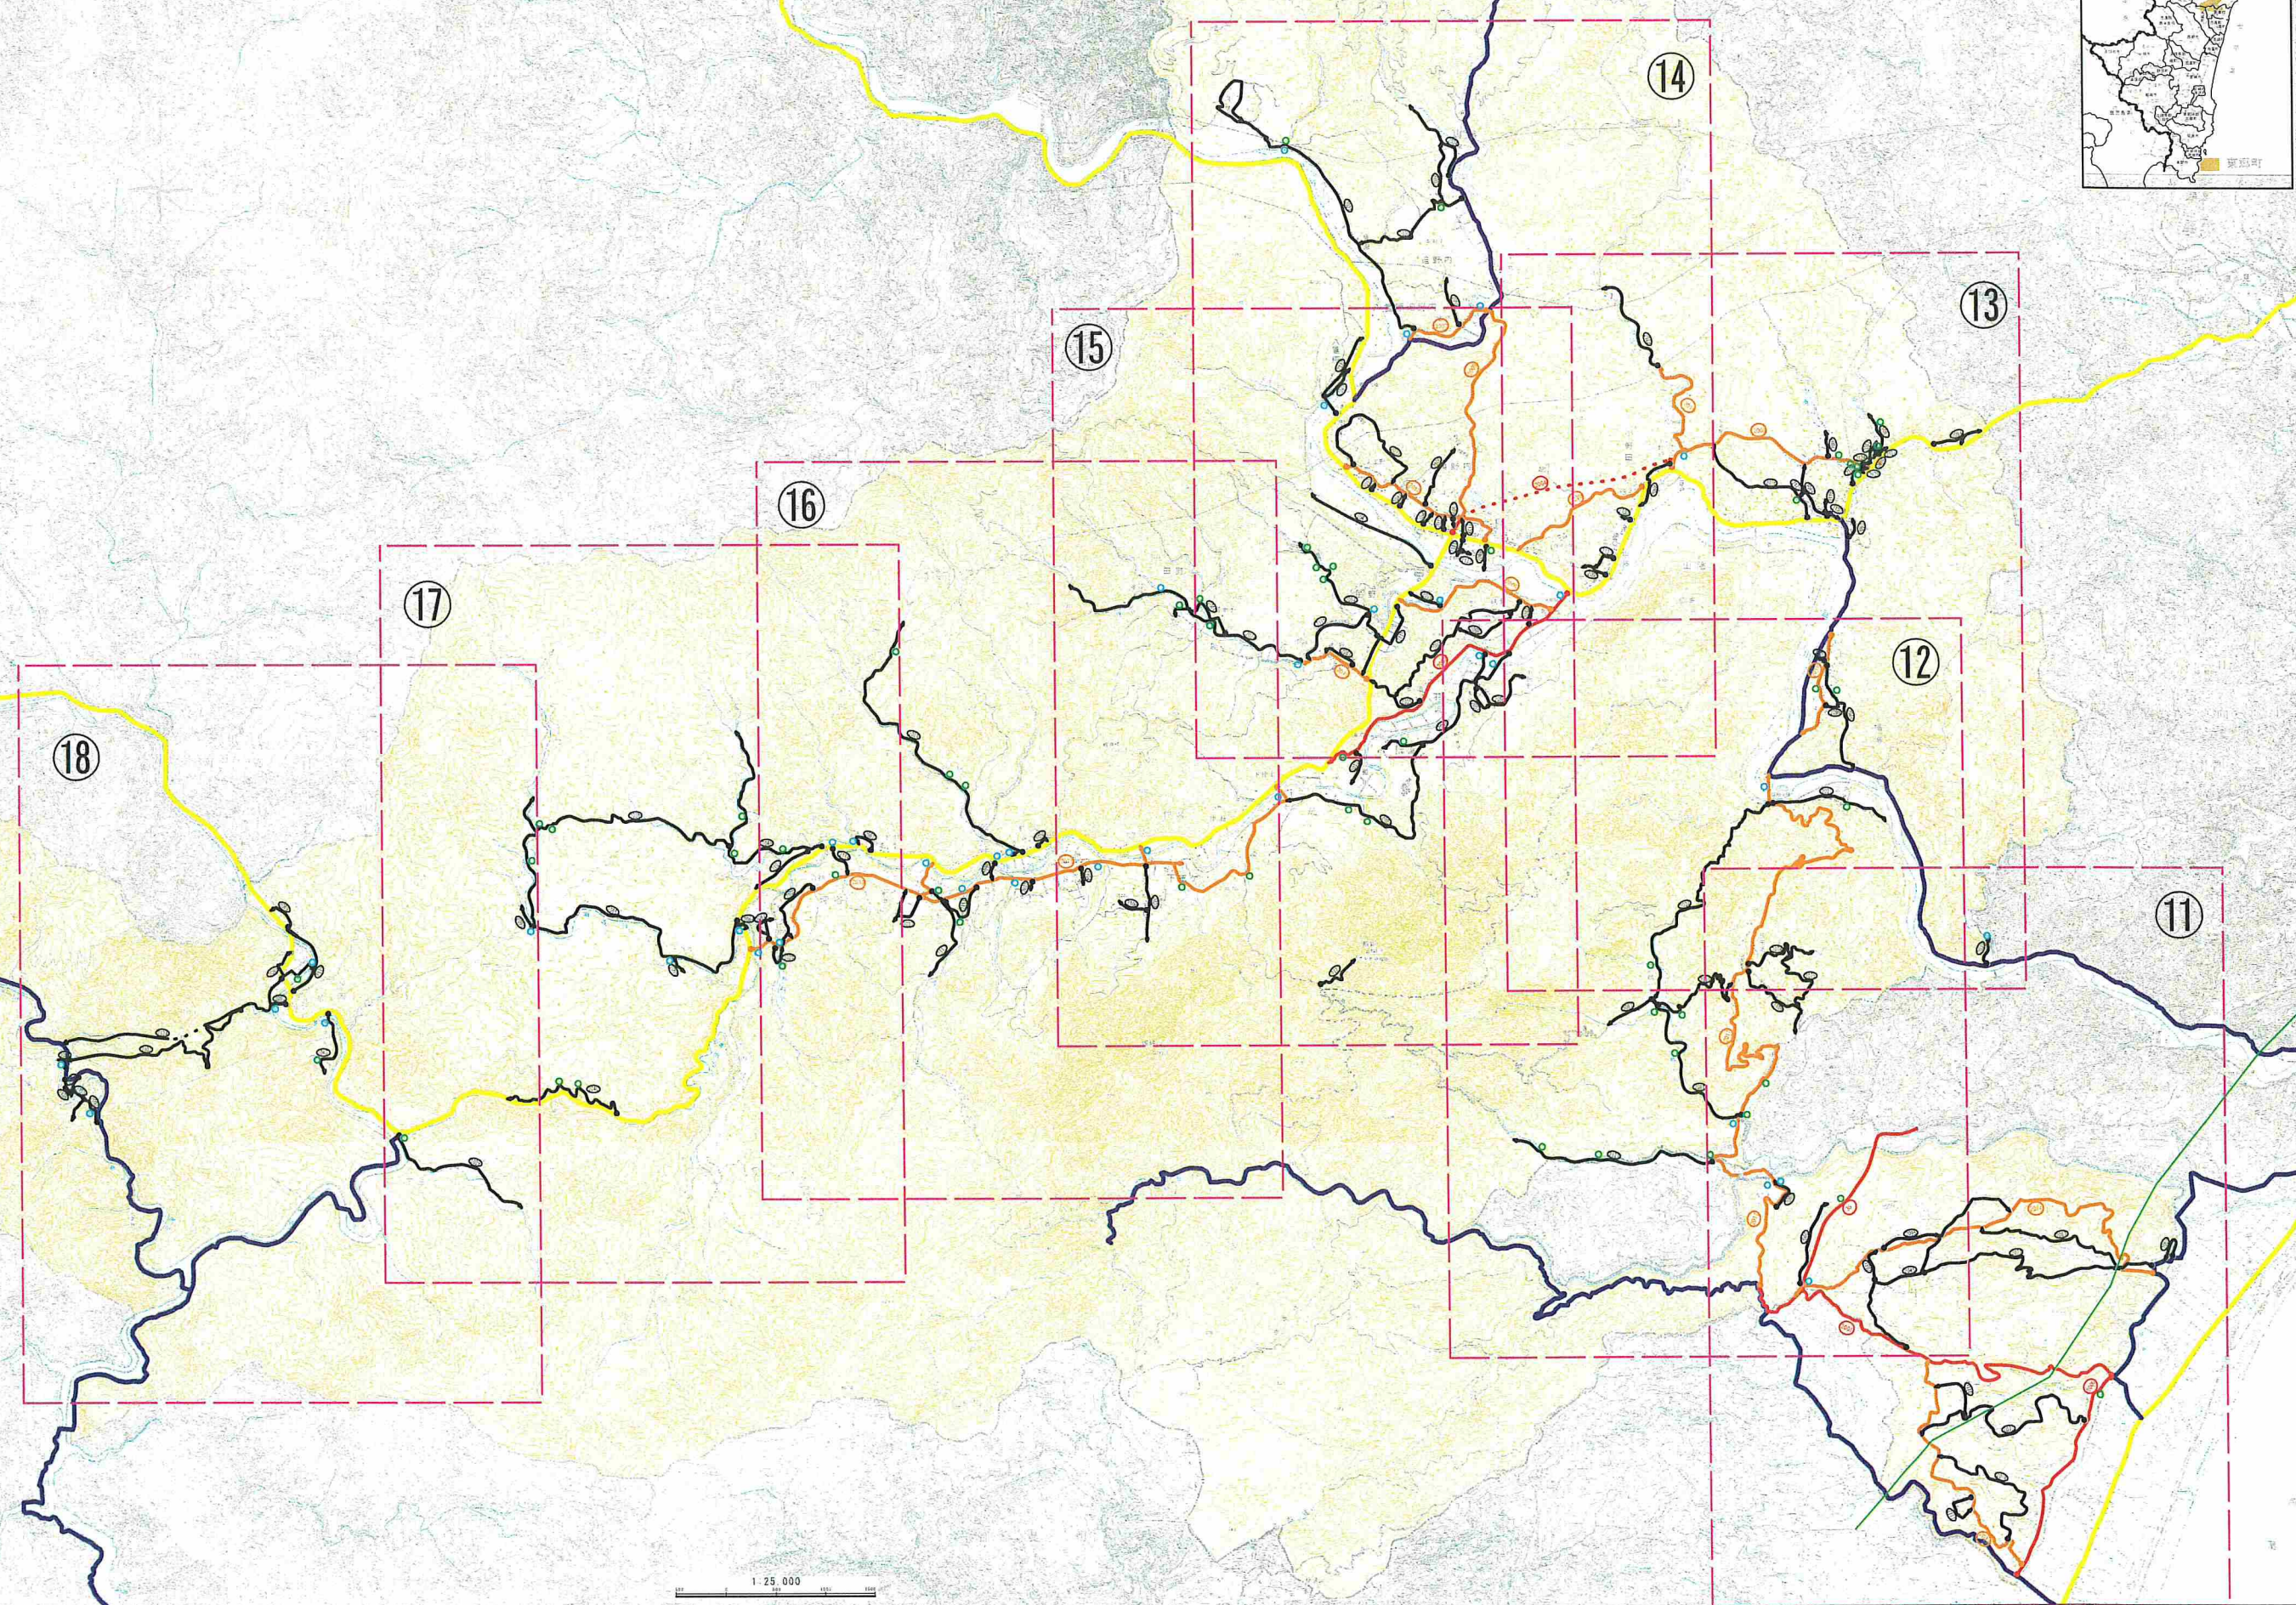

日向市東郷町  
道路網図

凡例

	一般国道
	主要一般県道
	一般県道
	二級町道
	その他町道
	東九州自動車道

1:25,000