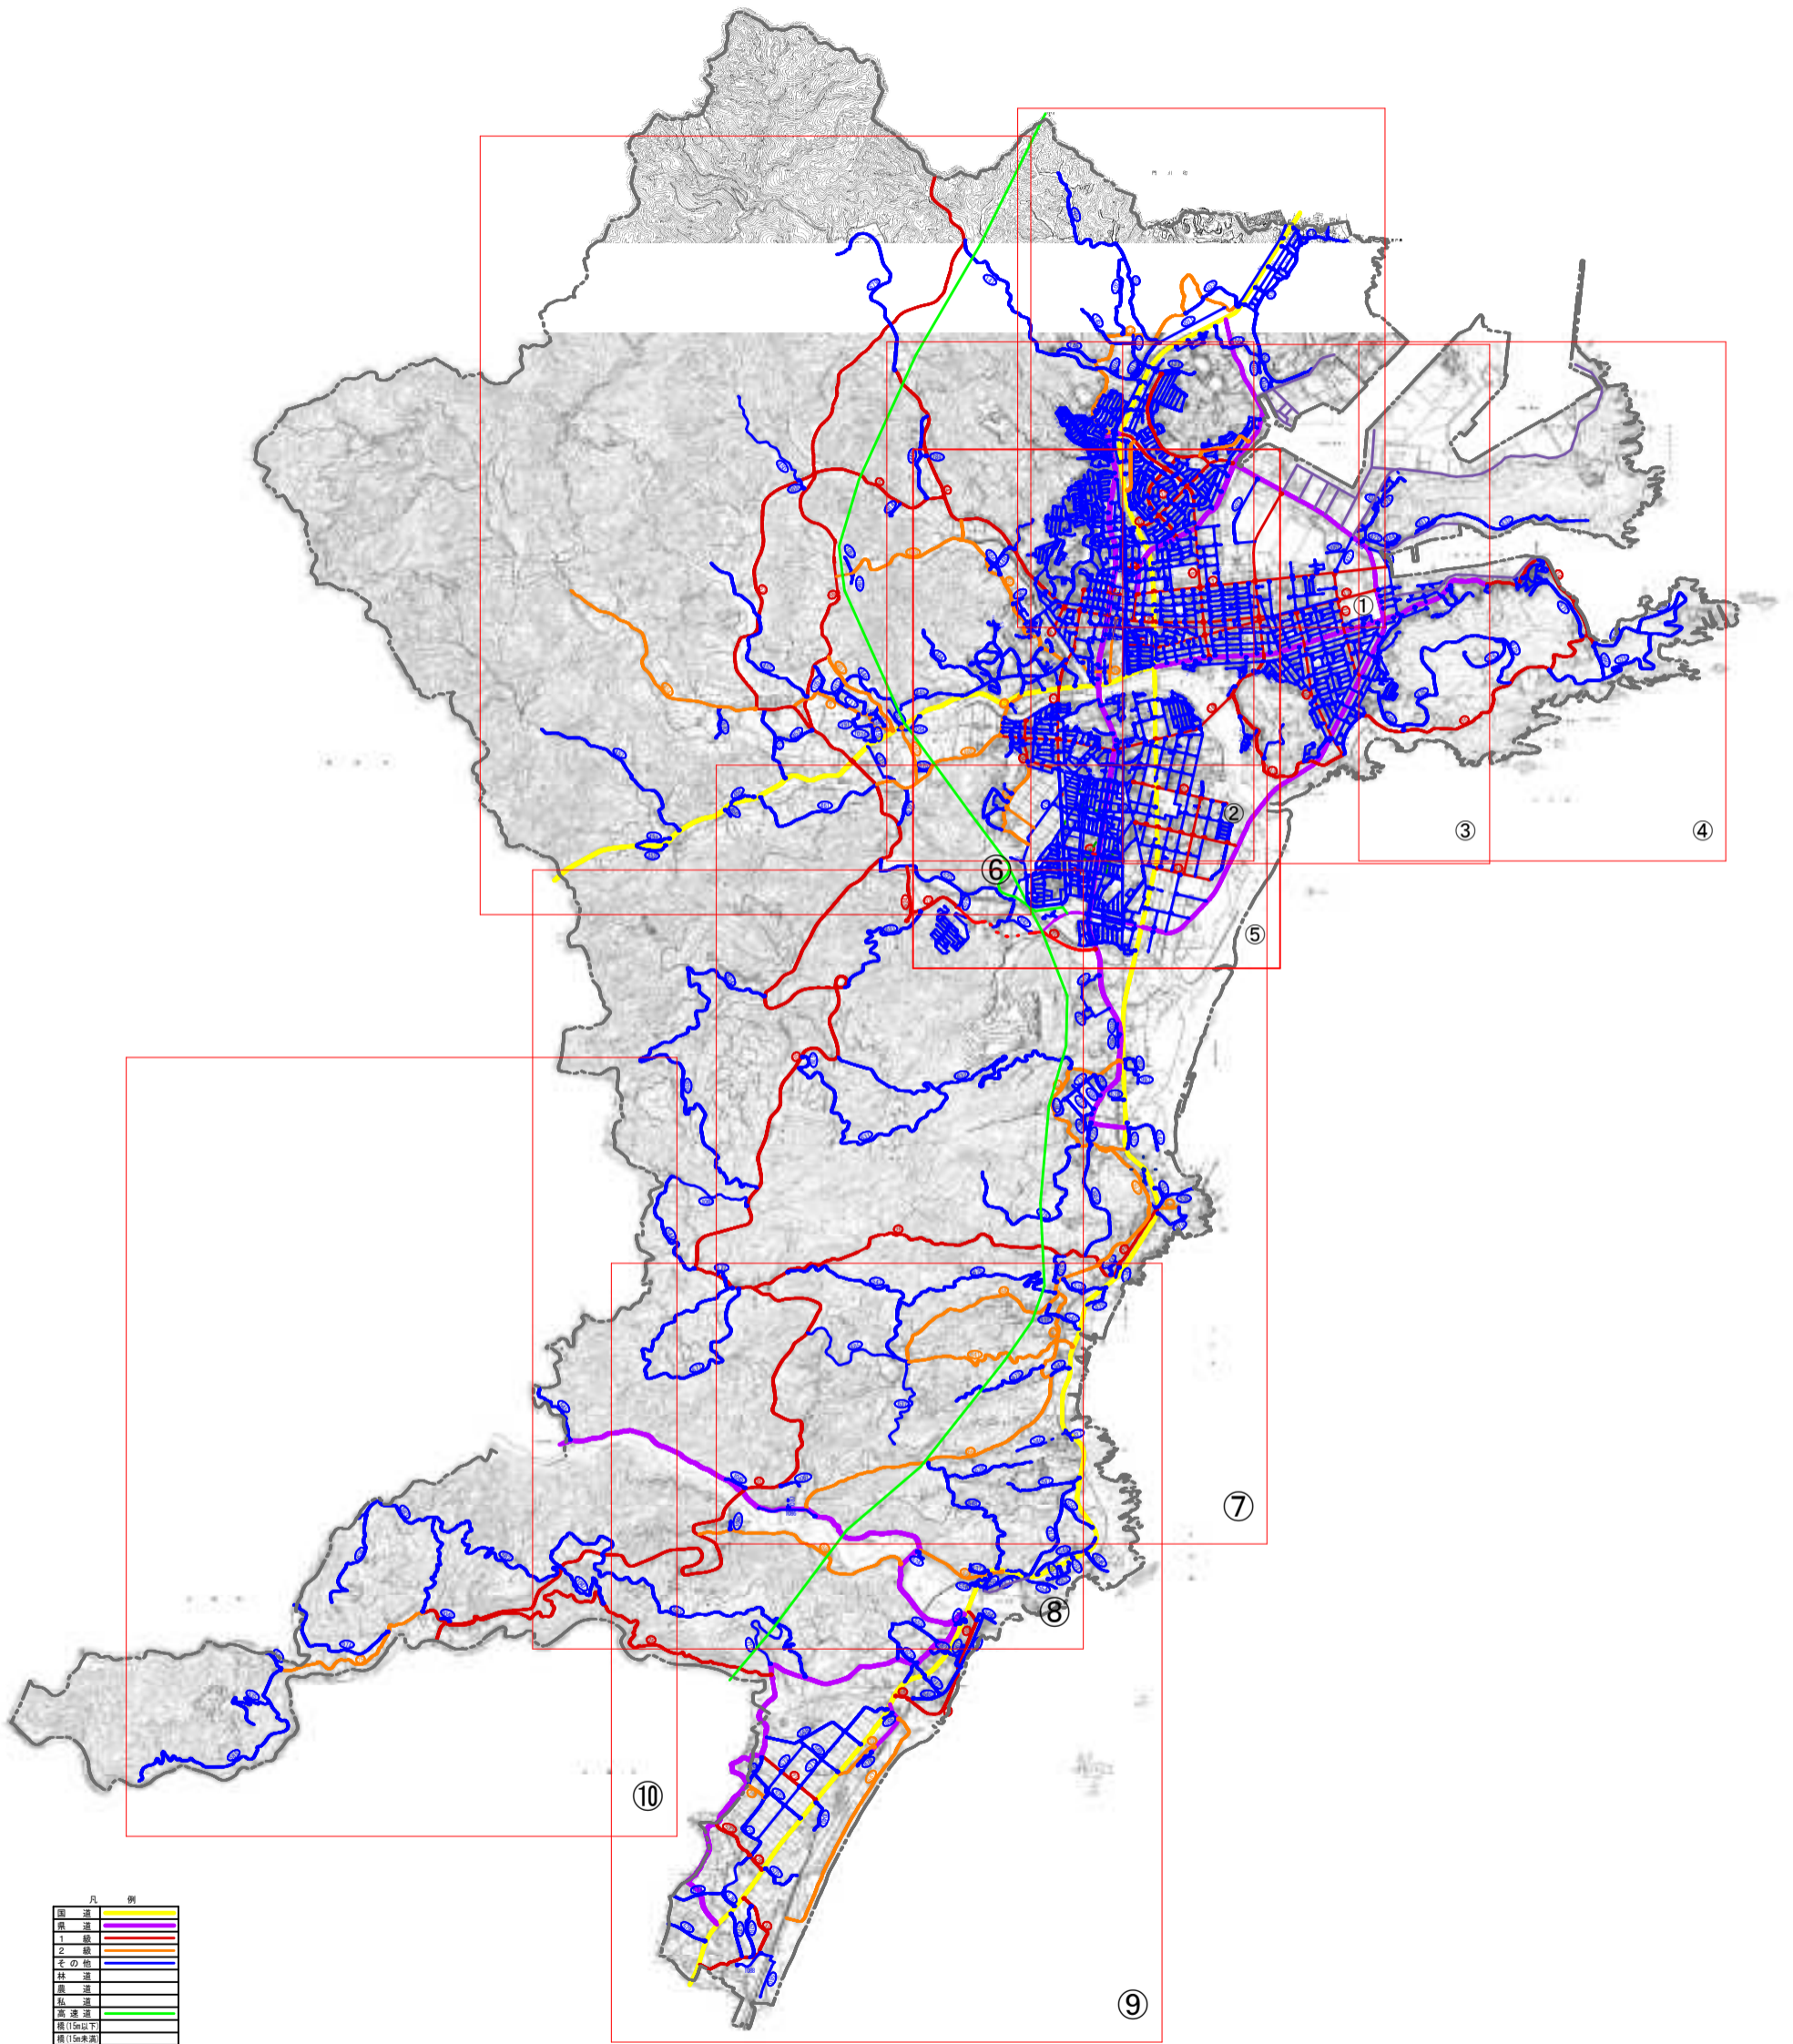

日向市路線網図 s=1:25,000

凡 例	
国 道	黄 色
県 道	紫 色
1 級 道	赤 色
2 級 道	橙 色
その他	青 色
林 道	緑 色
農 道	黄 色
私 道	青 色
高速道	緑 色
橋下以下	青 色
橋下以上	青 色