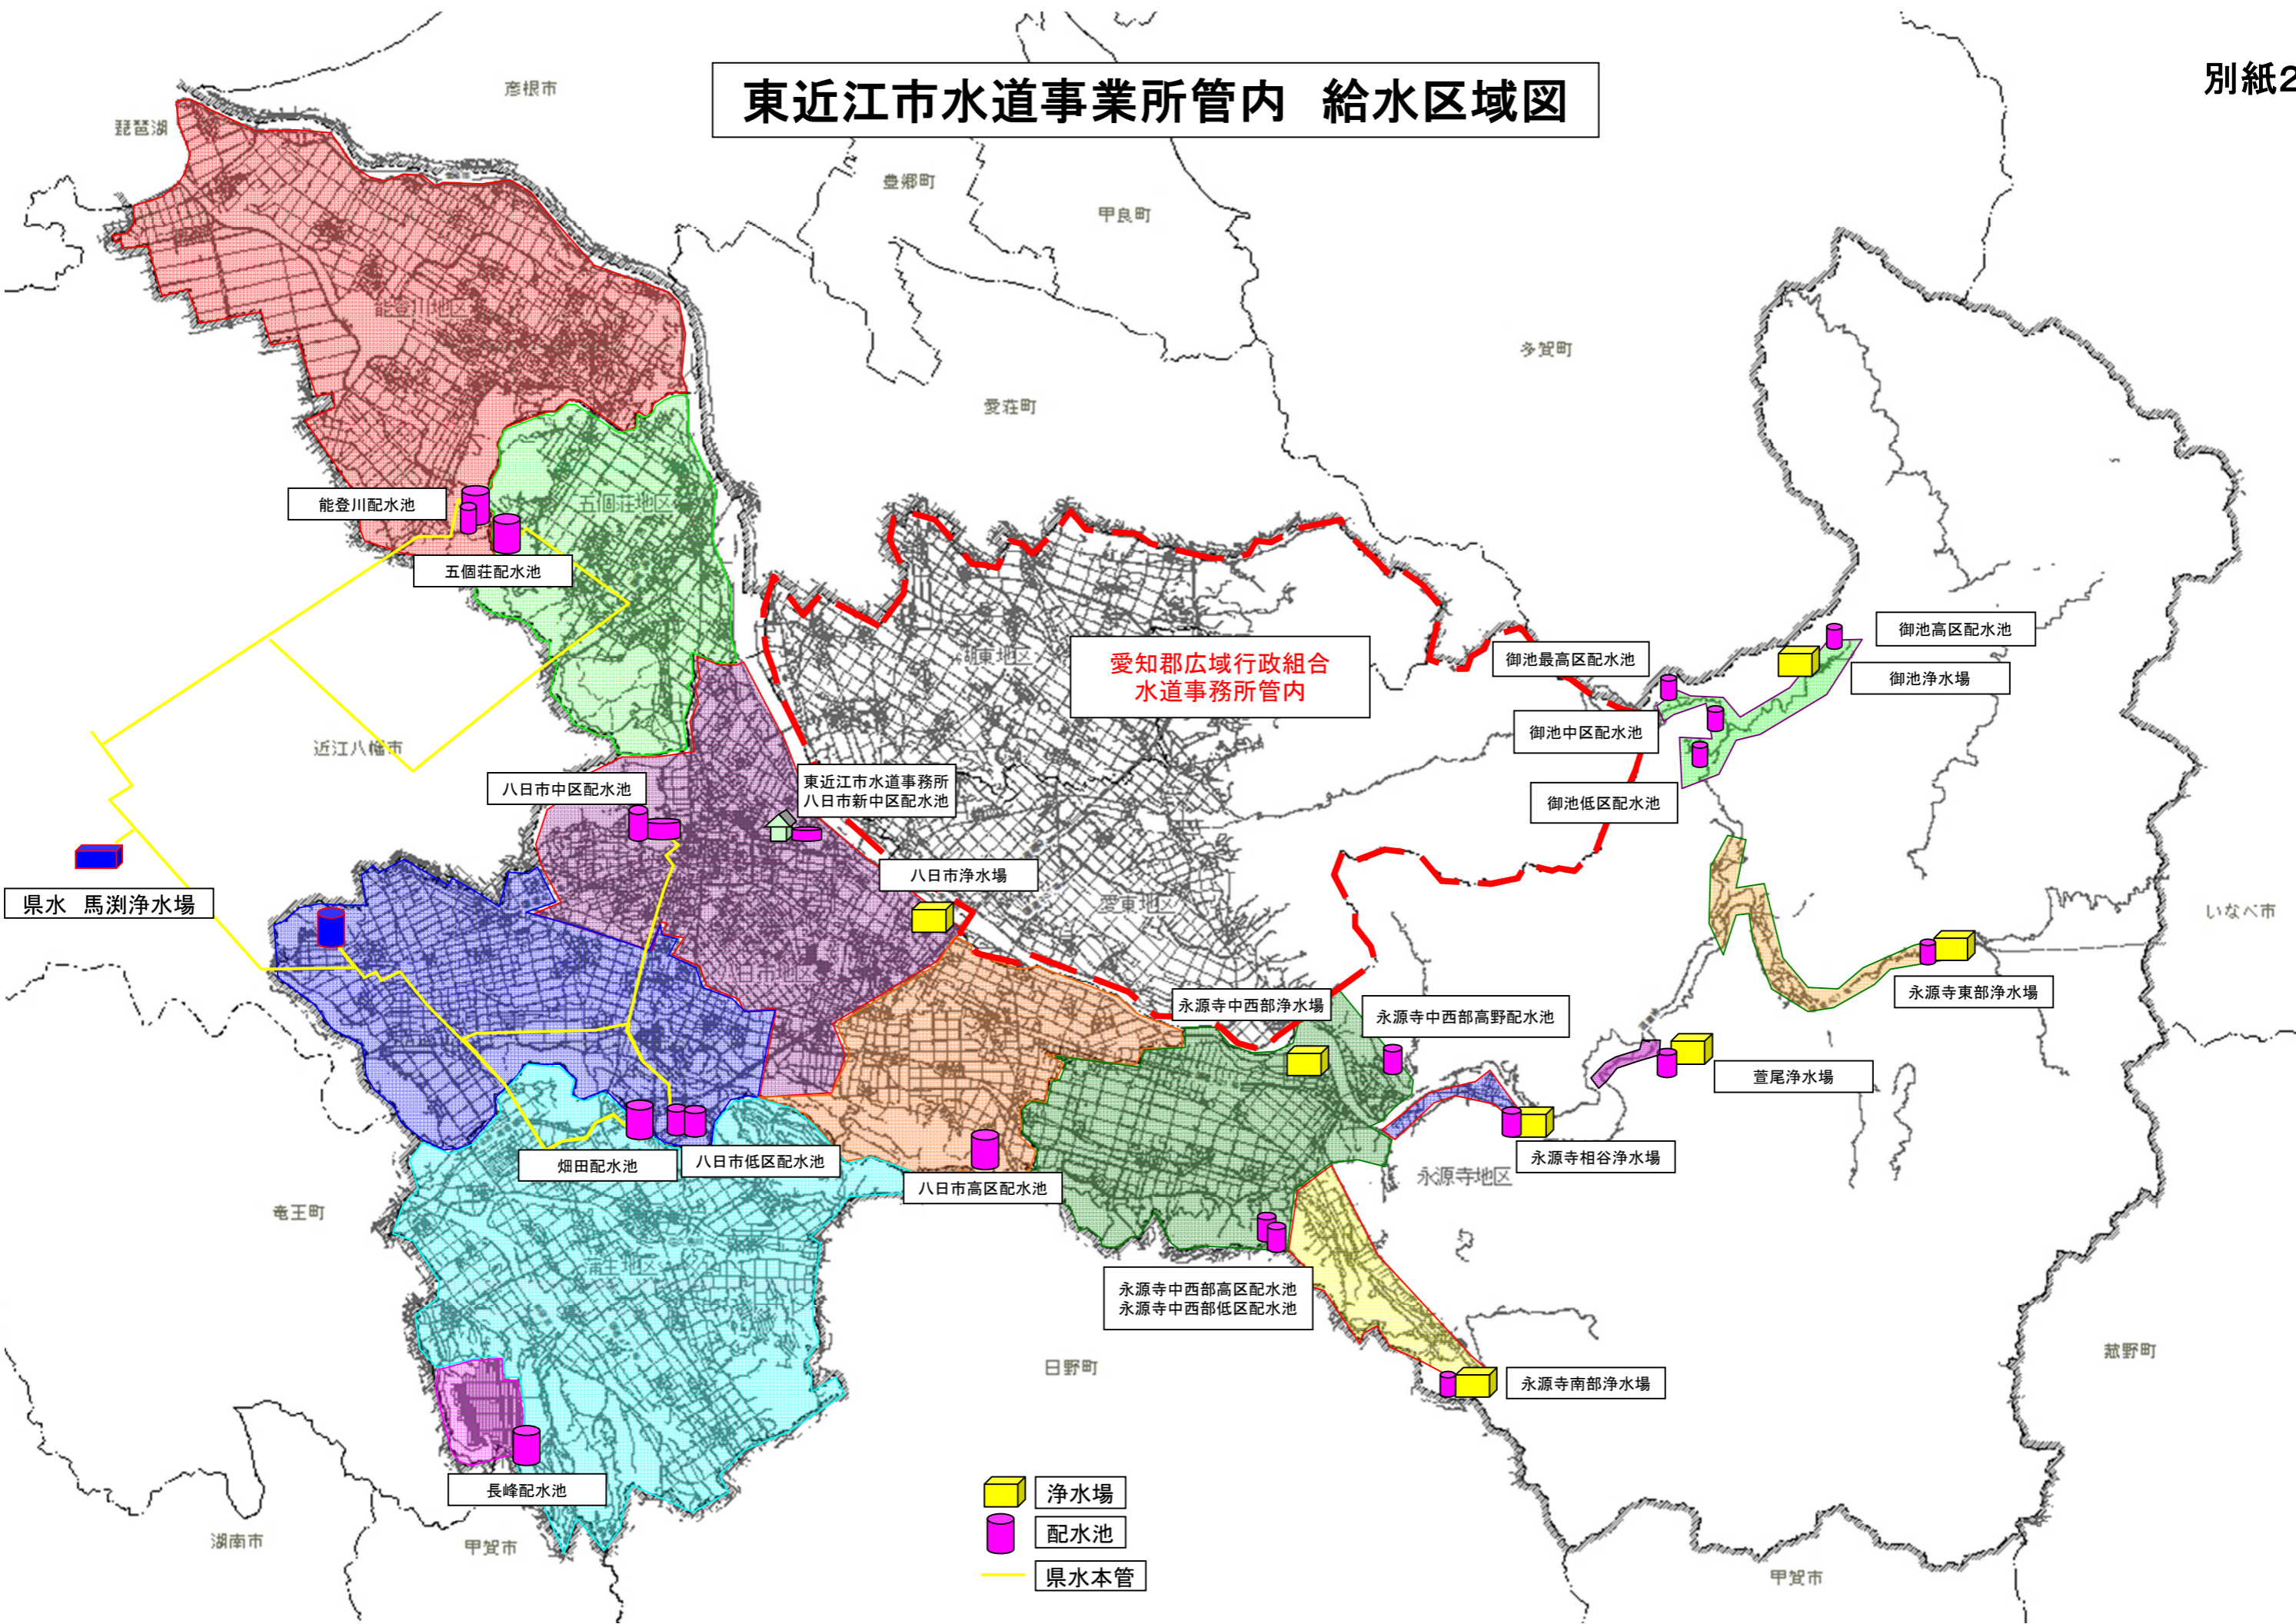

東近江市水道事業所管内 給水区域図

- 浄水場
- 配水池
- 県水本管