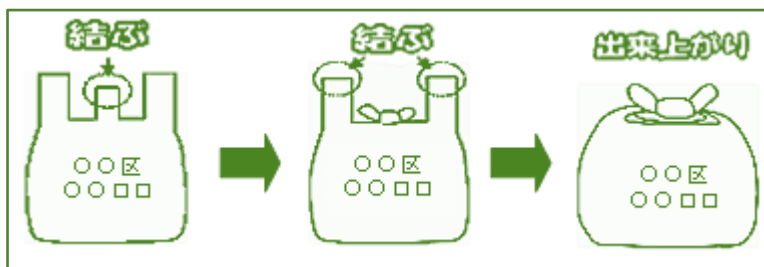

我が家のごみ出し日

武内町版	梅野区 東梅野区 西梅野区 柚ノ木原区	東真手野区 西真手野区 多々良区
もえるごみ	火曜・金曜	火曜・金曜
もえないごみ かん・びん・ペットボトル 粗大ごみ (90 cm以内)	第2・4 月曜	第2・4 火曜
大型粗大ごみ	奇数月の第4水曜日 8:30~12:00 (拠点回収場所:武内公民館)	
資源物 (古紙・古布)	偶数月の第2日曜日 【東梅野】森ノ木肥料倉庫・長谷肥料倉庫・福和自治公民館 【梅野】鯉淵農業倉庫・海正原農業倉庫 【西梅野】松尾谷みかん集荷所・山ノ上生産組合倉庫 【東真手野】馬場自治公民館・鳥越自治公民館・梅ノ原自治公民館・赤穂山自治公民館・上古賀自治公民館・平古場肥料倉庫 【西真手野】柿田代自治公民館・亀ノ甲自治公民館・馬渡自治公民館・松尾自治公民館・黒牟田天満宮 【柚ノ木原】上柚ノ木原集積所・東柚ノ木原集積所 【多々良】中山倉庫	

※指定ごみ袋や粗大ごみステッカーには地区名・氏名を必ず記入して下さい。

※指定日の午前8時30分までに出して下さい。

※粗大ごみは大きさによって出し方が異なりますのでご注意下さい。

※ごみの収集は、祝日（土・日曜日及び年末年始 12/31~1/3 を除く）も、行っています。

※ごみ袋を出す際は、取っ手のところまで結んで出しましょう。

ごみに関するお問合せ先
 武雄市役所環境課 ☎27-7163

し尿汲み取りのお申込み先
 (有)武雄衛生 ☎23-2582