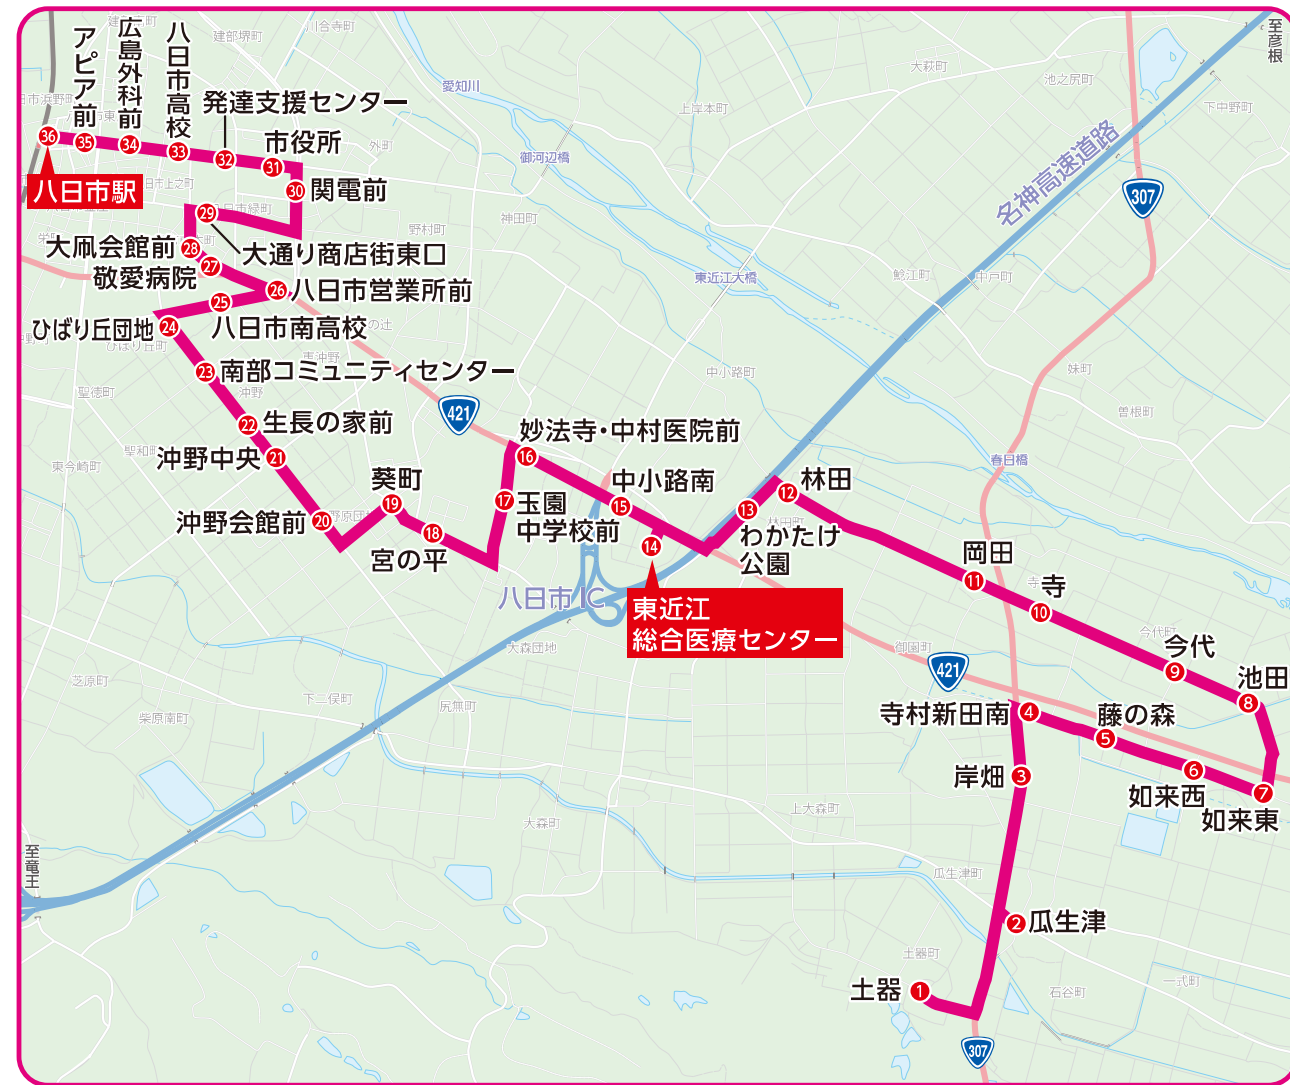

5 南部御園線

ちよこっとバス

八日市駅 ⇄ 東近江総合医療センター ⇄ 土器

●●●● で表記しているバス停で乗り継ぎ整理券を発行いたします。
詳しくはP2をご覧ください。

東近江大鳳会館

28 大鳳会館前下車

太郎坊宮

ちよこっとタクシー小脇・建部エリア(P25)
太郎坊下車