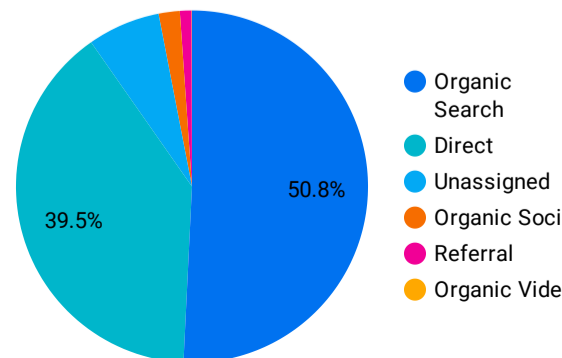

総ユーザー数
12,044
↓ -4.6%

ページビュー数
22,392
↓ -30.2%

エンゲージメント率
41.42%
↓ -24.4%

平均エンゲージメント時間
32
↓ -41.7%

新規ユーザー数
11,497
↓ -2.1%

リピーター
547
↓ -37.7%

ページビュー数

エンゲージメント率

アクセス地域

Table with 3 columns: Country, Total Users, Page Views. Lists top countries.

1 5,091

1 - 39 / 39

年齢 x 性別

流入経路

デバイス カテゴリ

年齢

アプリのバージョン

年齢

地域

2026/05/01 - 2026/05/31

テキストやURLでページを絞り込みます

イベント名

次と等しい ▼ 値を入力

閲覧開始ページランキング