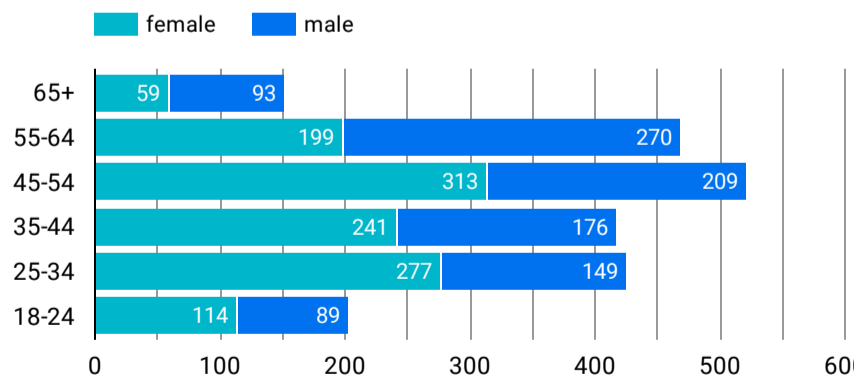

総ユーザー数
12,044
↓ -4.6%

ページビュー数
22,392
↓ -30.2%

エンゲージメント率
41.42%
↓ -24.4%

平均エンゲージメント時間
32
↓ -41.7%

新規ユーザー数
11,497
↓ -2.1%

リピーター
547
↓ -37.7%

ページビュー数

エンゲージメント率

平均エンゲージメント時間

人気ページランキング

Table with 2 columns: Page Title and Page Views. Lists top 15 pages.

1 - 100 / 1175

検索キーワード

Table with 2 columns: Search Word and Click Count. Lists top 15 search keywords.

1 - 100 / 6412

アクセス地域

Table with 3 columns: Country, Total Users, Page Views. Lists top countries.

1 5,091

1 - 39 / 39

年齢 x 性別

流入経路

デバイス カテゴリ

年齢

アプリのバージョン

年齢

地域

2026/05/01 - 2026/05/31

テキストやURLでページを絞り込みます

イベント名

次と等しい ▼ 値を入力

閲覧開始ページランキング