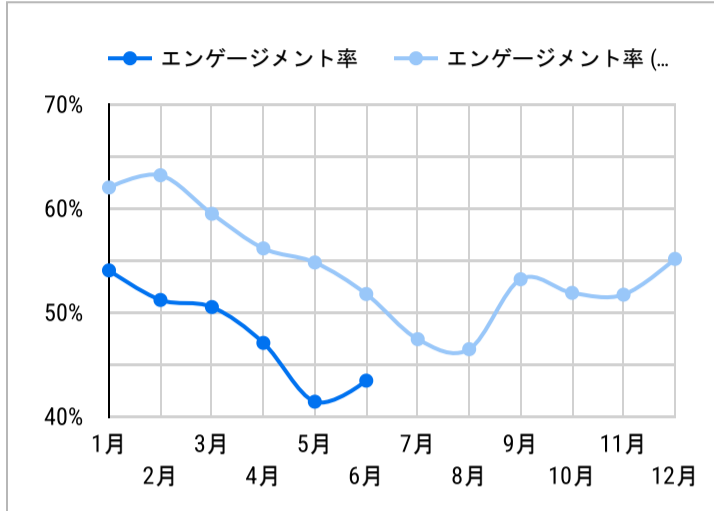

総ユーザー数
12,044
↓ -4.6%

ページビュー数
22,392
↓ -30.2%

エンゲージメント率
41.42%
↓ -24.4%

平均エンゲージメント時間
32
↓ -41.7%

新規ユーザー数
11,497
↓ -2.1%

リピーター
547
↓ -37.7%

ページビュー数

エンゲージメント率

平均エンゲージメント時間

人気ページランキング

Table with 2 columns: Page Title and Page Views. Lists top 15 pages.

1 - 100 / 1175

検索キーワード

Table with 2 columns: Search Word and Click Count. Lists top 15 search keywords.

1 - 100 / 6412

アクセス地域

Table with 3 columns: Country, Total Users, Page Views. Lists top countries.

1 5,091

1 - 39 / 39

年齢 x 性別

流入経路

デバイス カテゴリ

年齢

アプリのバージョン

年齢

地域

2026/05/01 - 2026/05/31

テキストやURLでページを絞り込みます

イベント名

次と等しい ▼ 値を入力

閲覧開始ページランキング