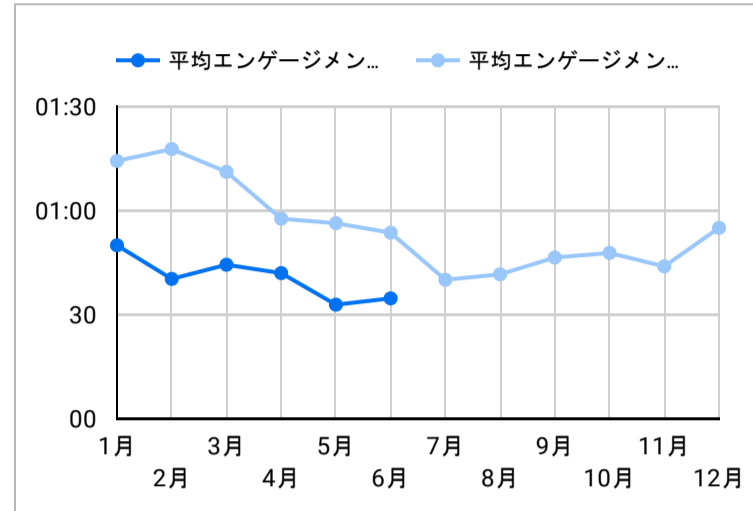

総ユーザー数
12,044
↓ -4.6%

ページビュー数
22,392
↓ -30.2%

エンゲージメント率
41.42%
↓ -24.4%

平均エンゲージメント時間
32
↓ -41.7%

新規ユーザー数
11,497
↓ -2.1%

リピーター
547
↓ -37.7%

ページビュー数

エンゲージメント率

平均エンゲージメント時間

人気ページランキング

Table with 2 columns: Page Title and Page Views. Lists top 15 pages.

1 - 100 / 1175

検索キーワード

Table with 2 columns: Search Word and Click Count. Lists top 15 search keywords.

1 - 100 / 6412

アクセス地域

Table with 3 columns: Country, Total Users, Page Views. Lists top countries.

1 5,091

1 - 39 / 39

年齢 x 性別

流入経路

デバイス カテゴリ

年齢

アプリのバージョン

年齢

地域

2026/05/01 - 2026/05/31

テキストやURLでページを絞り込みます

イベント名

次と等しい ▼ 値を入力

閲覧開始ページランキング