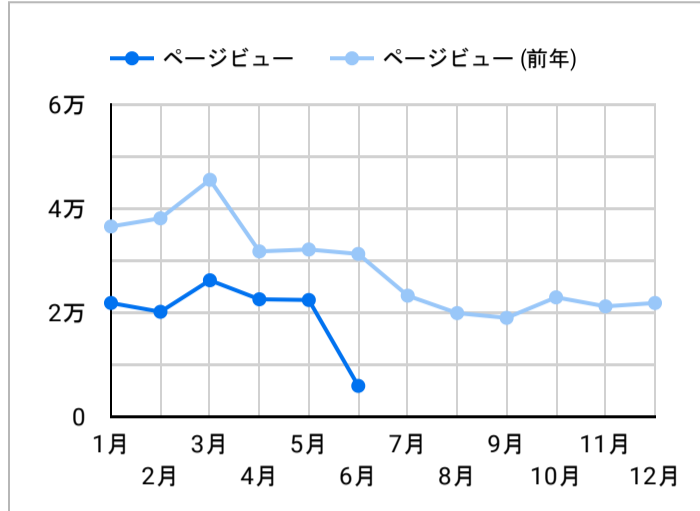

総ユーザー数
12,044
↓ -4.6%

ページビュー数
22,392
↓ -30.2%

エンゲージメント率
41.42%
↓ -24.4%

平均エンゲージメント時間
32
↓ -41.7%

新規ユーザー数
11,497
↓ -2.1%

リピーター
547
↓ -37.7%

ページビュー数

エンゲージメント率

平均エンゲージメント時間

人気ページランキング

Table with 2 columns: Page Title and Page Views. Lists top 15 pages.

1 - 100 / 1175

検索キーワード

Table with 2 columns: Search Word and Click Count. Lists top 15 search keywords.

1 - 100 / 6412

アクセス地域

Table with 3 columns: Country, Total Users, Page Views. Lists top countries.

1 5,091

1 - 39 / 39

年齢 x 性別

流入経路

デバイス カテゴリ

年齢

アプリのバージョン

年齢

地域

2026/05/01 - 2026/05/31

テキストやURLでページを絞り込みます

イベント名

次と等しい ▼ 値を入力

閲覧開始ページランキング