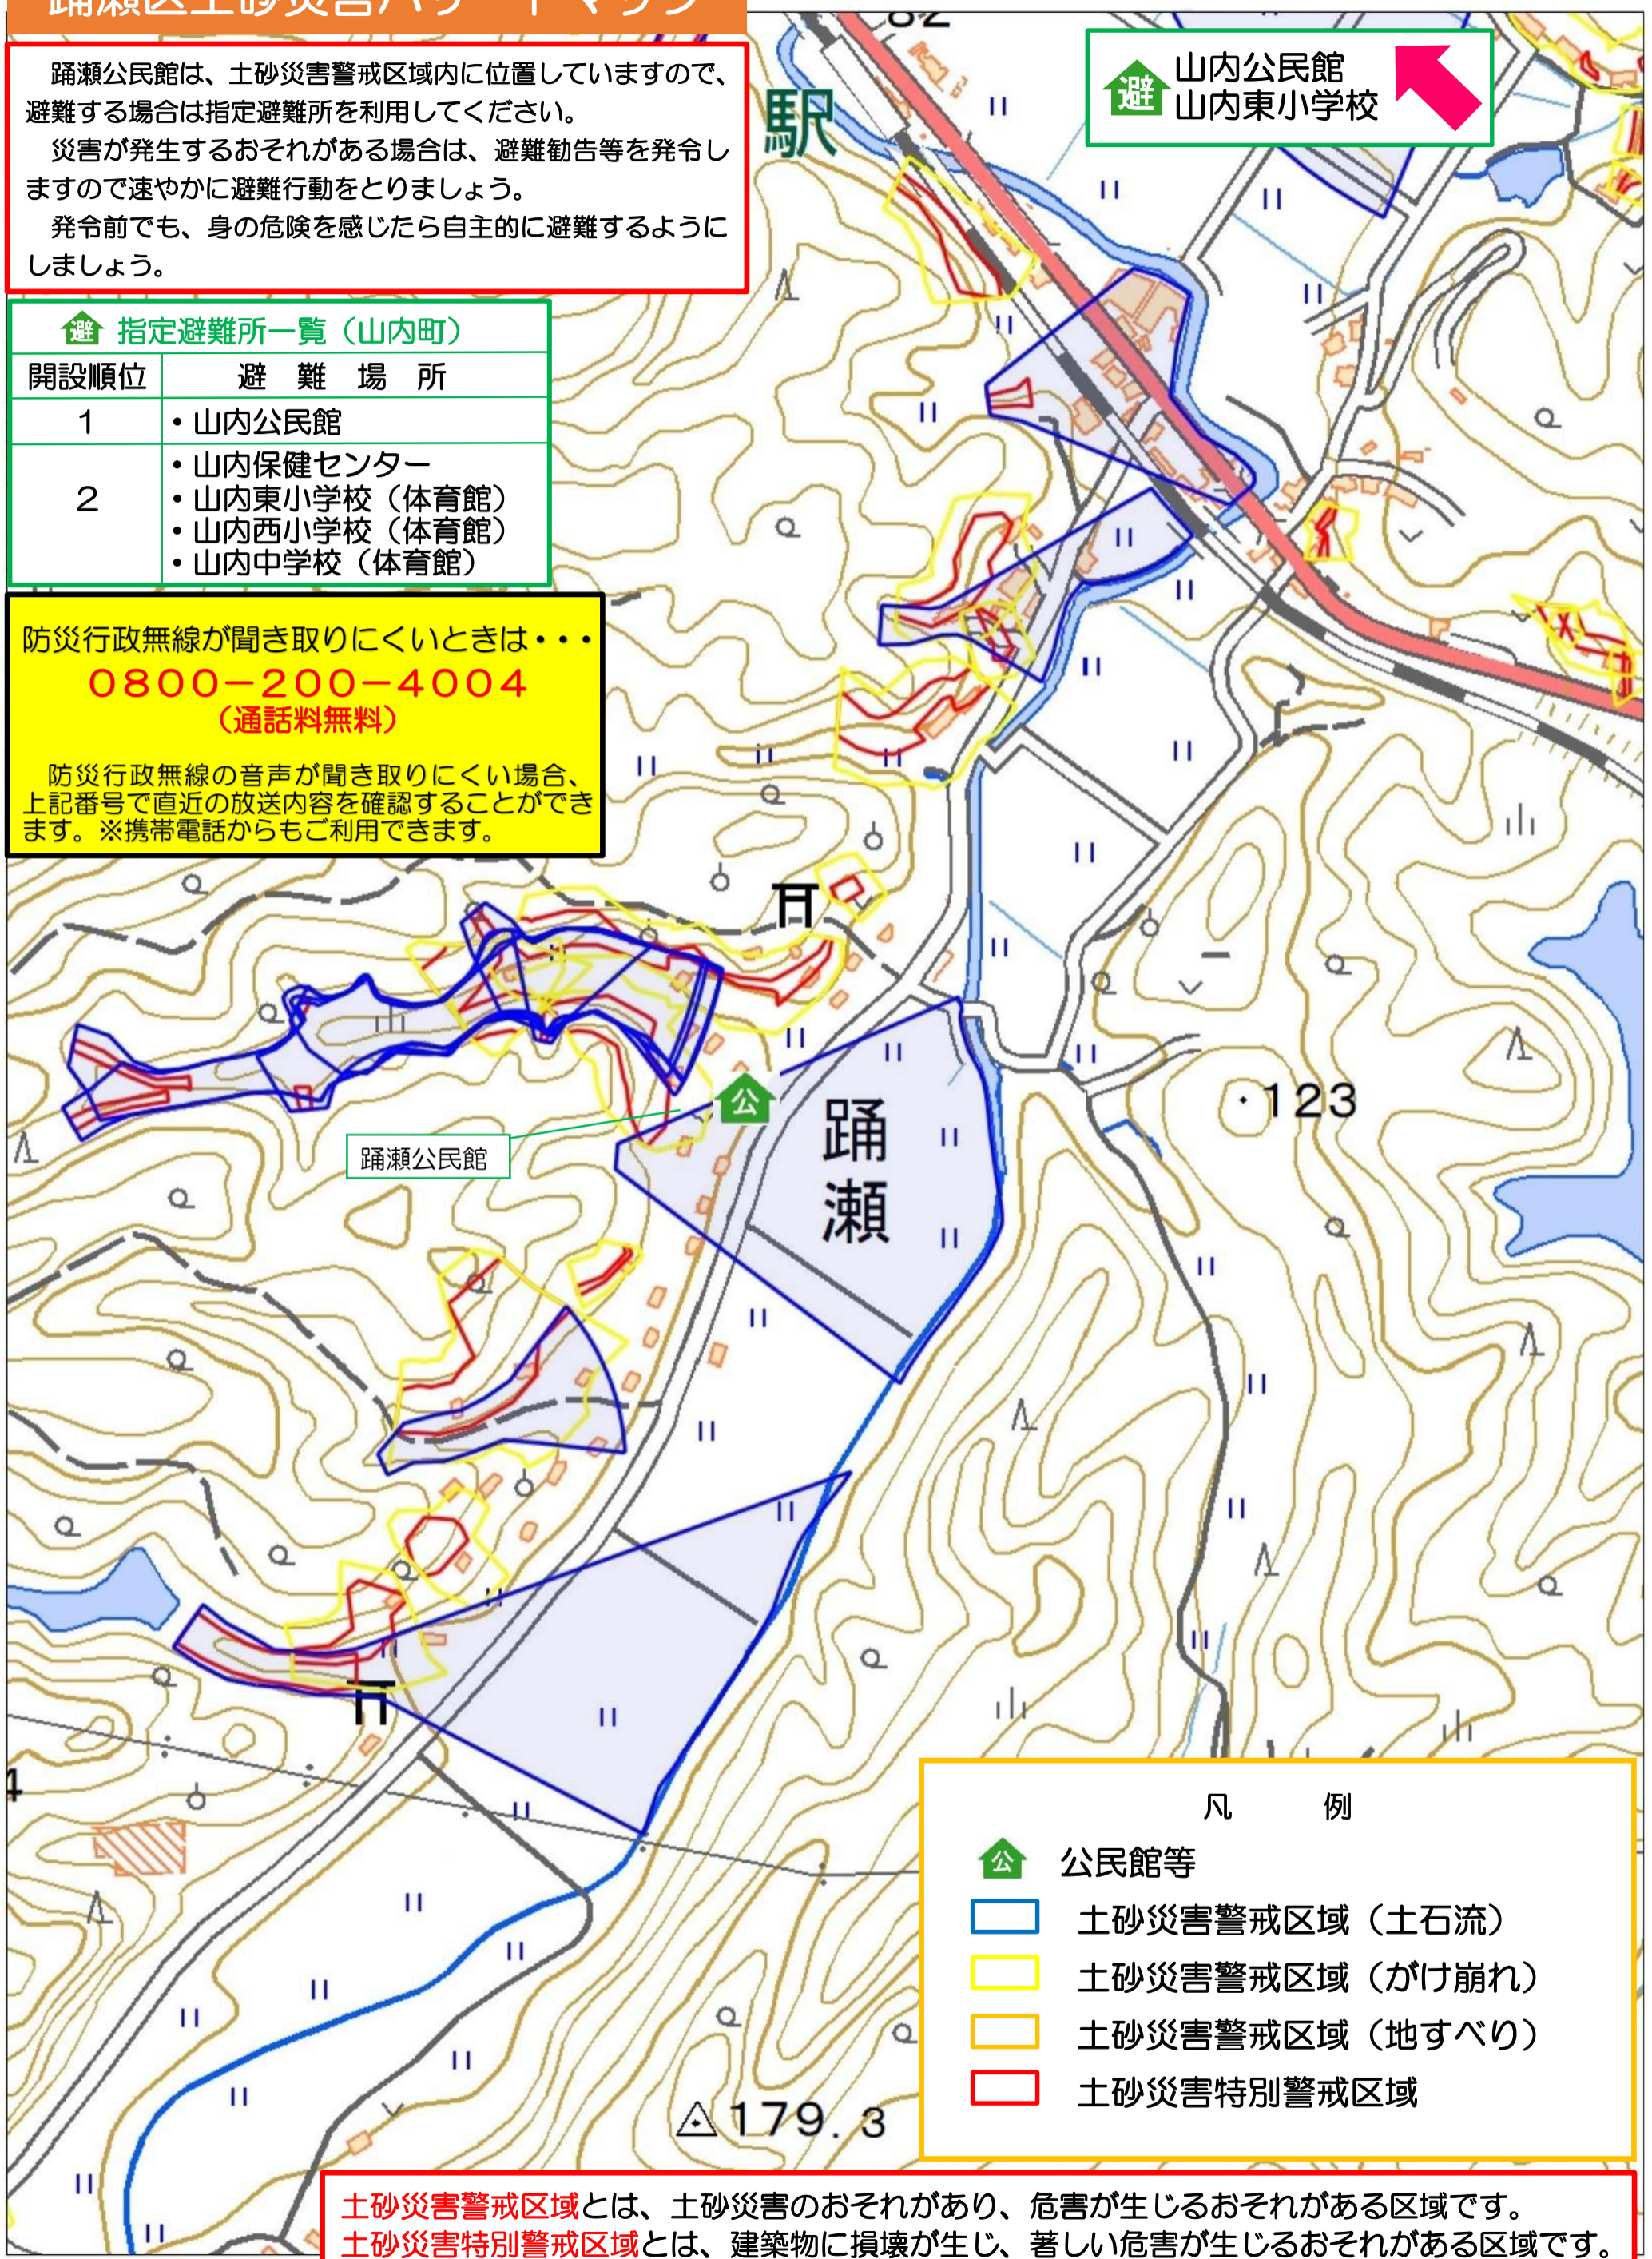

踊瀬区土砂災害ハザードマップ

踊瀬公民館は、土砂災害警戒区域内に位置していますので、避難する場合は指定避難所を利用してください。

災害が発生するおそれがある場合は、避難勧告等を発令しますので速やかに避難行動をとりましょう。

発令前でも、身の危険を感じたら自主的に避難するようにしましょう。

山内公民館

山内東小学校

指定避難所一覧（山内町）

開設順位	避難場所
1	・山内公民館
2	・山内保健センター ・山内東小学校（体育館） ・山内西小学校（体育館） ・山内中学校（体育館）

防災行政無線が聞き取りにくいときは・・・
0800-200-4004
 （通話料無料）

防災行政無線の音声聞き取りにくい場合、上記番号で直近の放送内容を確認することができます。※携帯電話からもご利用できます。

- 凡 例
-  公民館等
 -  土砂災害警戒区域（土石流）
 -  土砂災害警戒区域（がけ崩れ）
 -  土砂災害警戒区域（地すべり）
 -  土砂災害特別警戒区域

土砂災害警戒区域とは、土砂災害のおそれがあり、危害が生じるおそれがある区域です。
土砂災害特別警戒区域とは、建築物に損壊が生じ、著しい危害が生じるおそれがある区域です。