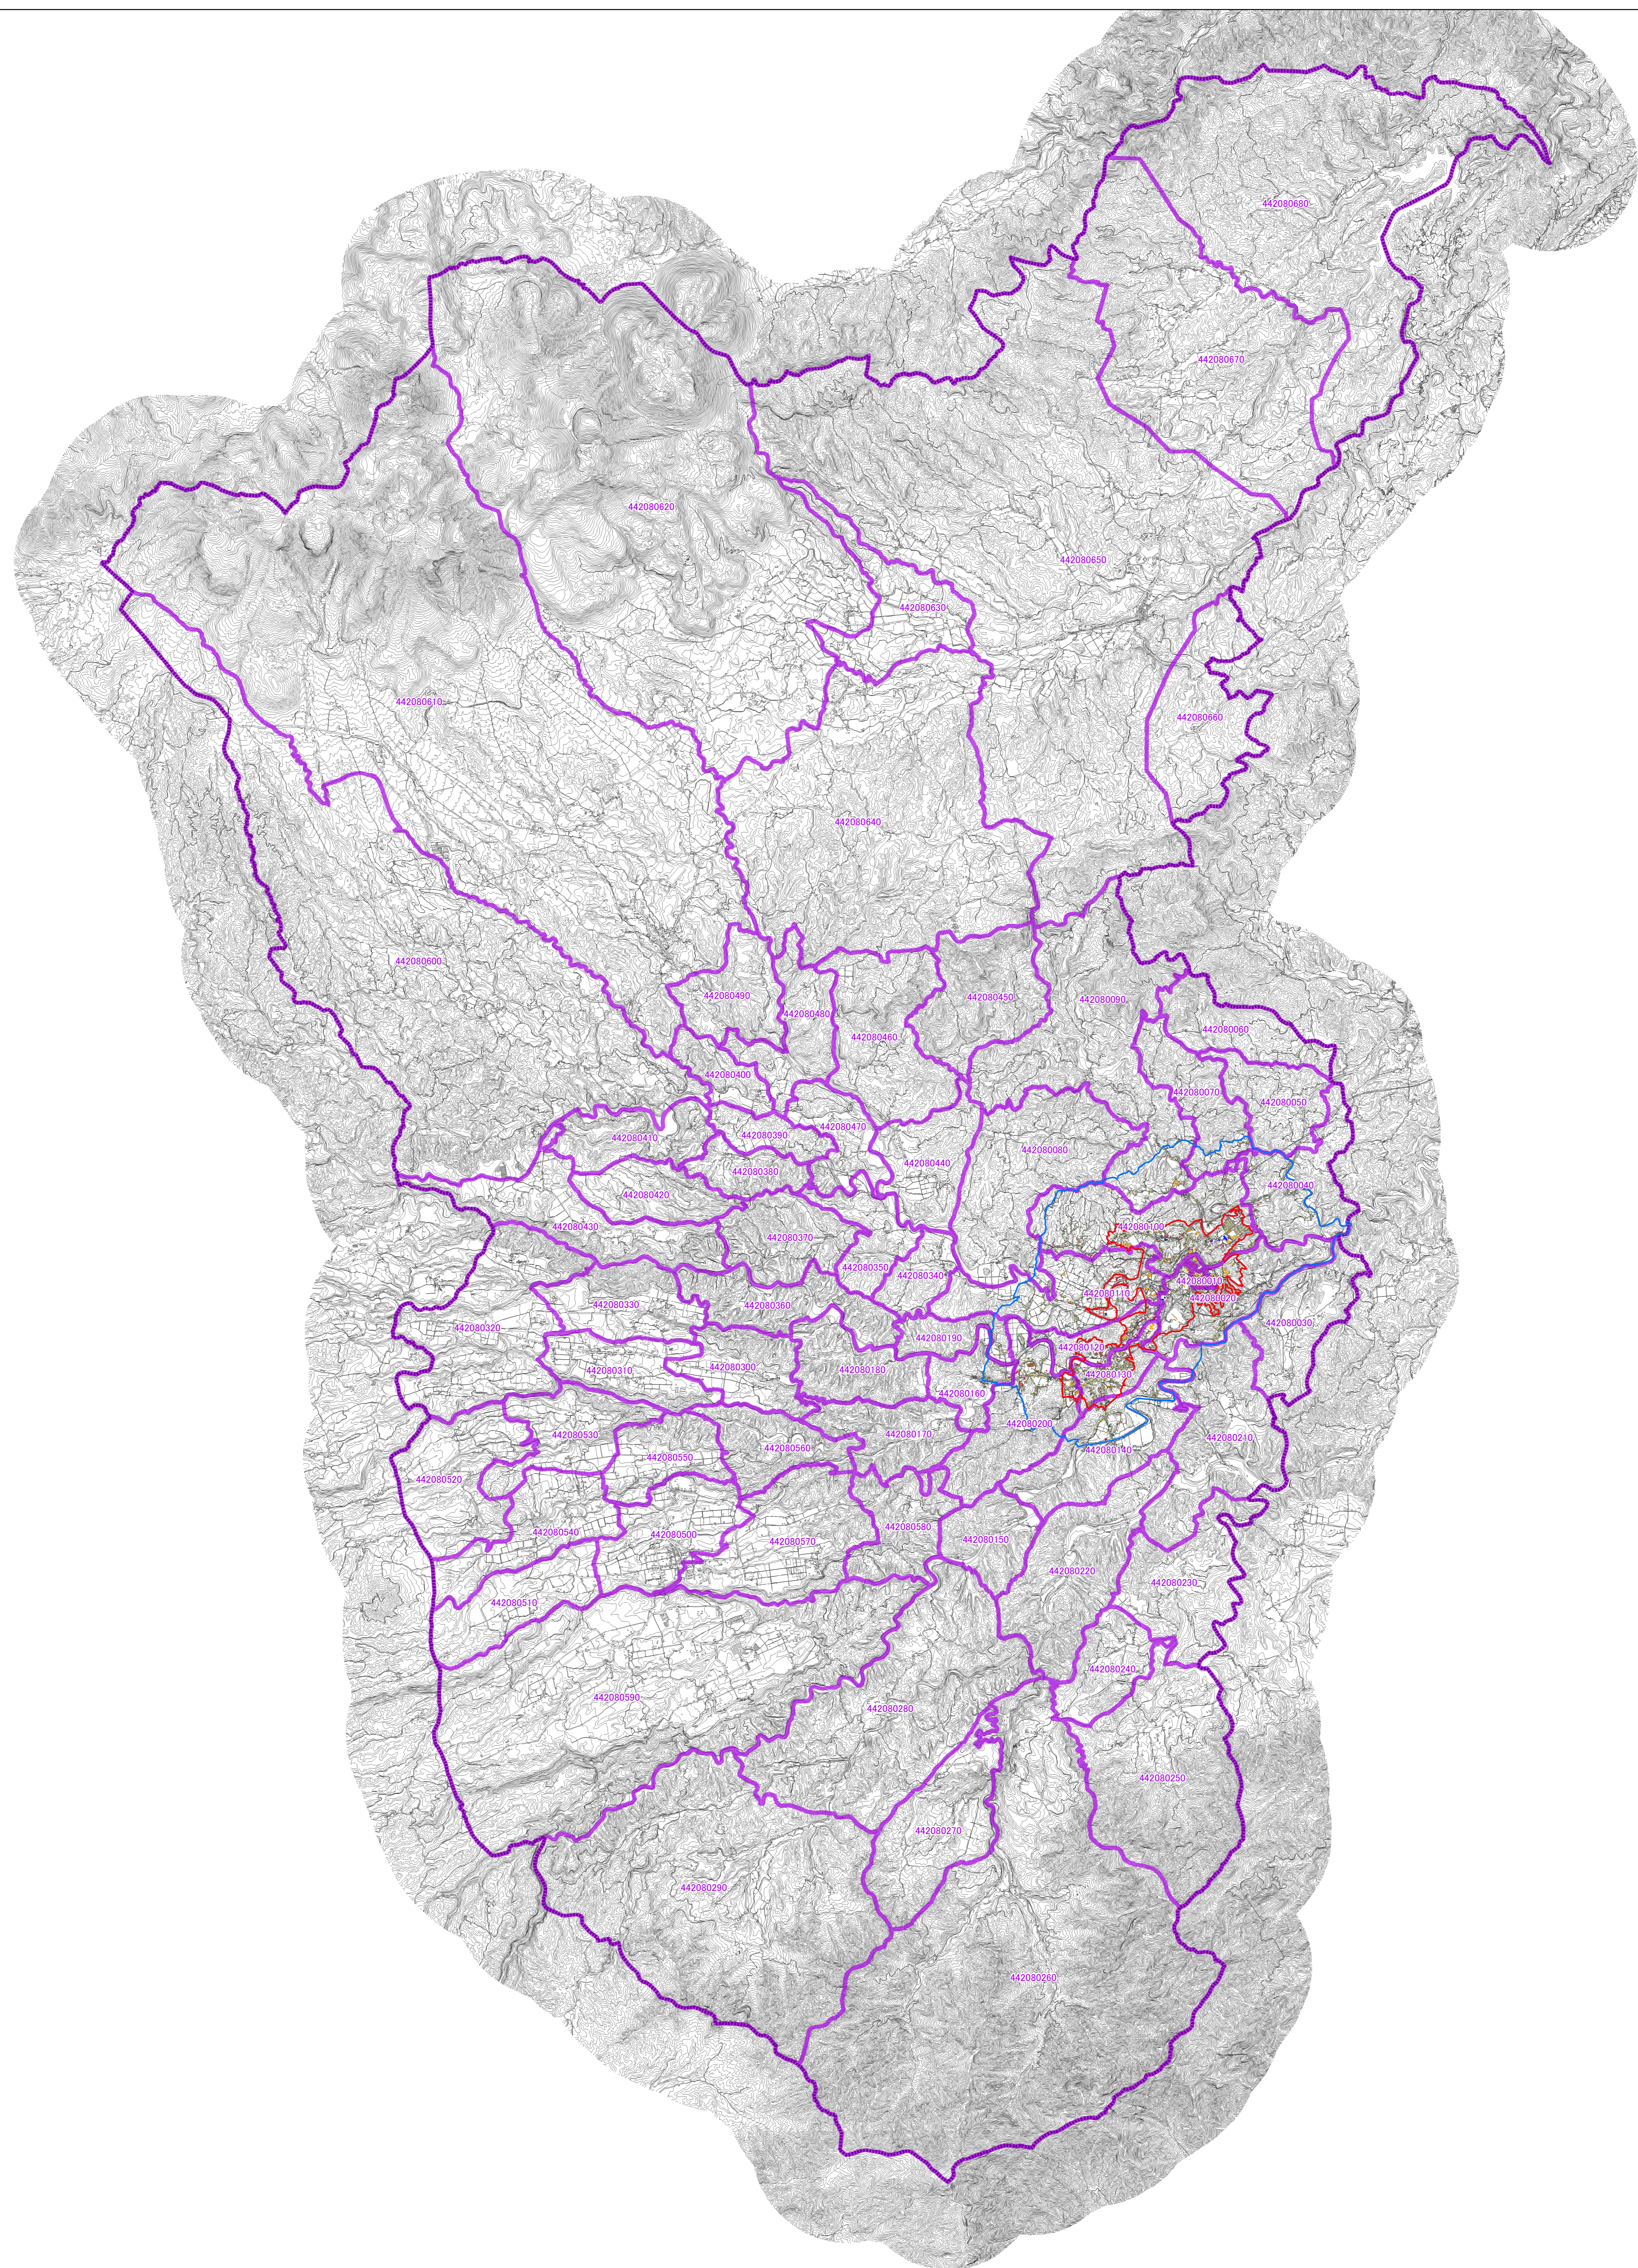

令和4年度
竹田都市計画基礎調査
令和2年 国勢調査小地域図
竹田市

N
1:50,000
(A0)

- 令和2年 国勢調査小地域
- 非線引き用途地域
- 都市計画区域
- 行政区
- 建物利用現況
 - 業務施設
 - 商業施設
 - 宿泊施設
 - 商業系用途複合施設
 - 住宅
 - 共同住宅
 - 店舗等併用住宅
 - 店舗等併用共同住宅
 - 作業所併用住宅
 - 官公庁施設
 - 文教厚生施設
 - 運輸倉庫施設
 - 工場
 - 農林漁業用施設
 - 供給処理施設
 - その他

(竹田市調査(基準日: 令和4年3月31日現在))