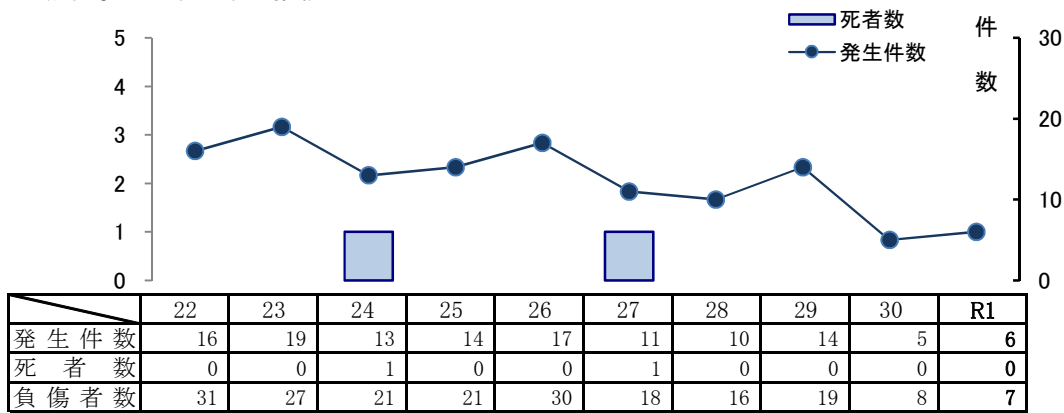

18. 高速道路等の事故

(1) 高速道路の年別推移

※高速道路については、大分自動車道・東九州自動車道。

(2) 自動車専用道路の年別推移

※自動車専用道路については、大分空港道路・宇佐別府道路・宇佐道路・日出バイパス・中九州・中津日田。

(3) 原因別(高速道路+自動車専用道路)

(4) 事故類型別(高速道路+自動車専用道路)