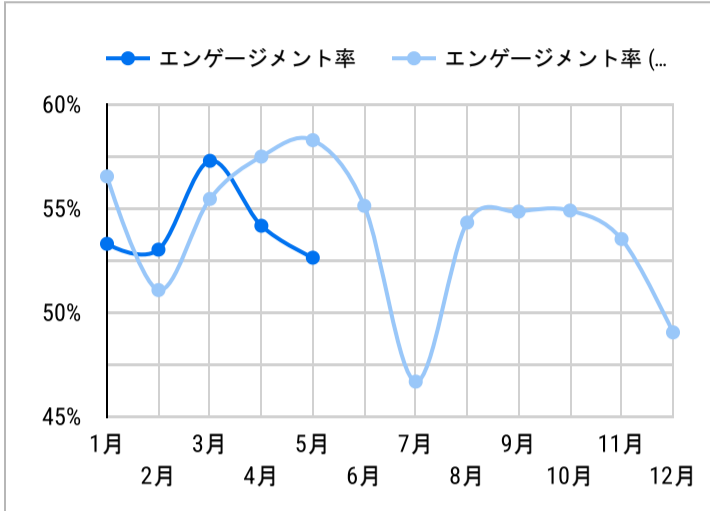

総ユーザー数
452
↓ -13.1%

ページビュー数
877
↓ -34.1%

エンゲージメント率
54.17%
↓ -5.8%

平均エンゲージメント時間
33
↓ -36.9%

新規ユーザー数
426
↓ -14.5%

リピーター
26
↑ 18.2%

ページビュー数

エンゲージメント率

平均エンゲージメント時間

人気ページランキング

Table with 2 columns: Page Title (ページタイトル) and Page Views (ページビュー). Lists top 15 pages.

検索キーワード

Table with 2 columns: Search Word (検索ワード) and Clicks (クリック数). Lists top 15 search terms.

アクセス地域

年齢 x 性別

流入経路

デバイス カテゴリ

年齢

地域

2025/04/01 - 2025/04/30

テキストやURLでページを絞り込みます

App version

年齢

地域

2025/04/01 - 2025/04/30

テキストやURLでページを絞り込みます

イベント名

次と等しい 値を入力

閲覧開始ページランキング