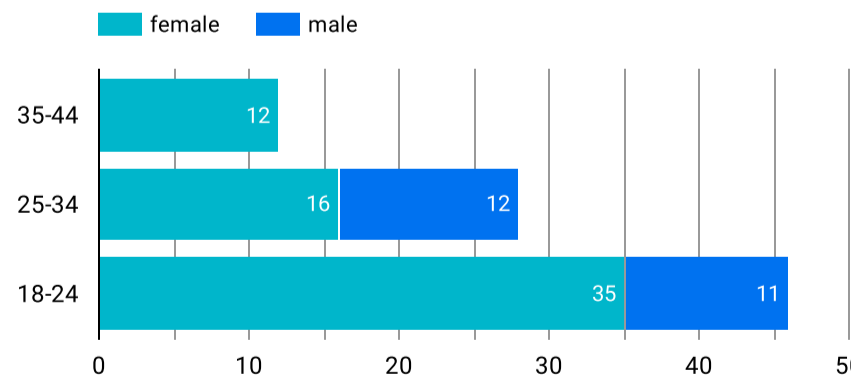

総ユーザー数
452
↓ -13.1%

ページビュー数
877
↓ -34.1%

エンゲージメント率
54.17%
↓ -5.8%

平均エンゲージメント時間
33
↓ -36.9%

新規ユーザー数
426
↓ -14.5%

リピーター
26
↑ 18.2%

ページビュー数

エンゲージメント率

平均エンゲージメント時間

人気ページランキング

Table with 2 columns: Page Title (ページタイトル) and Page Views (ページビュー). Lists top 15 pages.

検索キーワード

Table with 2 columns: Search Word (検索ワード) and Clicks (クリック数). Lists top 15 search terms.

アクセス地域

年齢 x 性別

流入経路

デバイス カテゴリ

年齢

地域

2025/04/01 - 2025/04/30

テキストやURLでページを絞り込みます