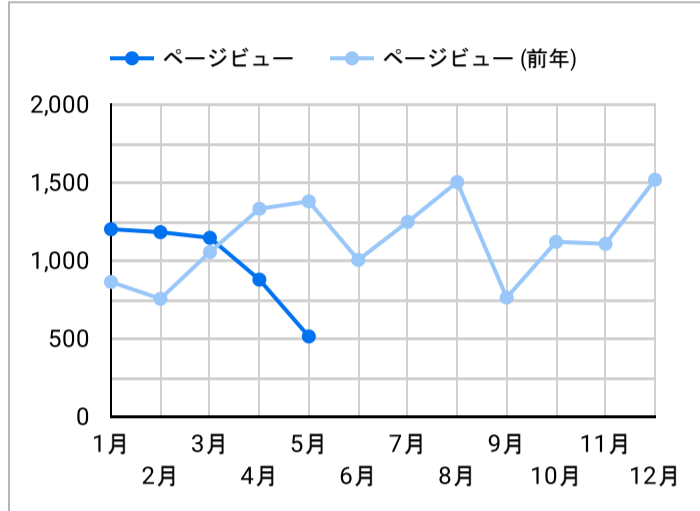

総ユーザー数
452
↓ -13.1%

ページビュー数
877
↓ -34.1%

エンゲージメント率
54.17%
↓ -5.8%

平均エンゲージメント時間
33
↓ -36.9%

新規ユーザー数
426
↓ -14.5%

リピーター
26
↑ 18.2%

ページビュー数

エンゲージメント率

平均エンゲージメント時間

人気ページランキング

Table with 2 columns: Page Title (ページタイトル) and Page Views (ページビュー). Lists top 15 pages.

検索キーワード

Table with 2 columns: Search Word (検索ワード) and Clicks (クリック数). Lists top 15 search terms.

アクセス地域

年齢 x 性別

流入経路

デバイス カテゴリ

年齢

地域

2025/04/01 - 2025/04/30

テキストやURLでページを絞り込みます

App version

年齢

地域

2025/04/01 - 2025/04/30

テキストやURLでページを絞り込みます

イベント名

次と等しい 値を入力

閲覧開始ページランキング