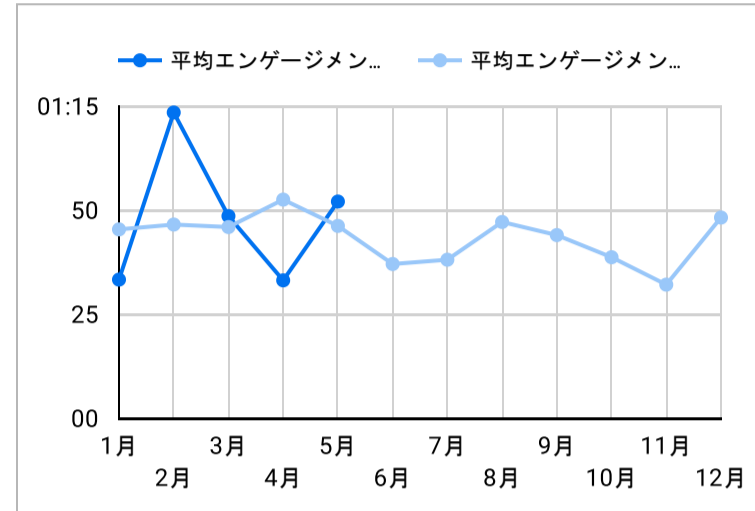

総ユーザー数
452
↓ -13.1%

ページビュー数
877
↓ -34.1%

エンゲージメント率
54.17%
↓ -5.8%

平均エンゲージメント時間
33
↓ -36.9%

新規ユーザー数
426
↓ -14.5%

リピーター
26
↑ 18.2%

ページビュー数

エンゲージメント率

平均エンゲージメント時間

人気ページランキング

Table with 2 columns: Page Title (ページタイトル) and Page Views (ページビュー). Lists top 15 pages.

検索キーワード

Table with 2 columns: Search Word (検索ワード) and Clicks (クリック数). Lists top 15 search terms.

アクセス地域

年齢 x 性別

流入経路

デバイス カテゴリ

年齢

地域

2025/04/01 - 2025/04/30

テキストやURLでページを絞り込みます

App version

年齢

地域

2025/04/01 - 2025/04/30

テキストやURLでページを絞り込みます

イベント名

次と等しい 値を入力

閲覧開始ページランキング