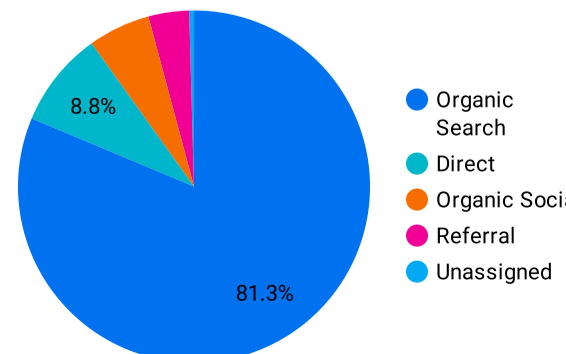

総ユーザー数
452
↓ -13.1%

ページビュー数
877
↓ -34.1%

エンゲージメント率
54.17%
↓ -5.8%

平均エンゲージメント時間
33
↓ -36.9%

新規ユーザー数
426
↓ -14.5%

リピーター
26
↑ 18.2%

ページビュー数

エンゲージメント率

平均エンゲージメント時間

人気ページランキング

Table with 2 columns: Page Title (ページタイトル) and Page Views (ページビュー). Lists top 15 pages.

検索キーワード

Table with 2 columns: Search Word (検索ワード) and Clicks (クリック数). Lists top 15 search terms.

アクセス地域

年齢 x 性別

流入経路

デバイス カテゴリ

年齢

地域

2025/04/01 - 2025/04/30

テキストやURLでページを絞り込みます