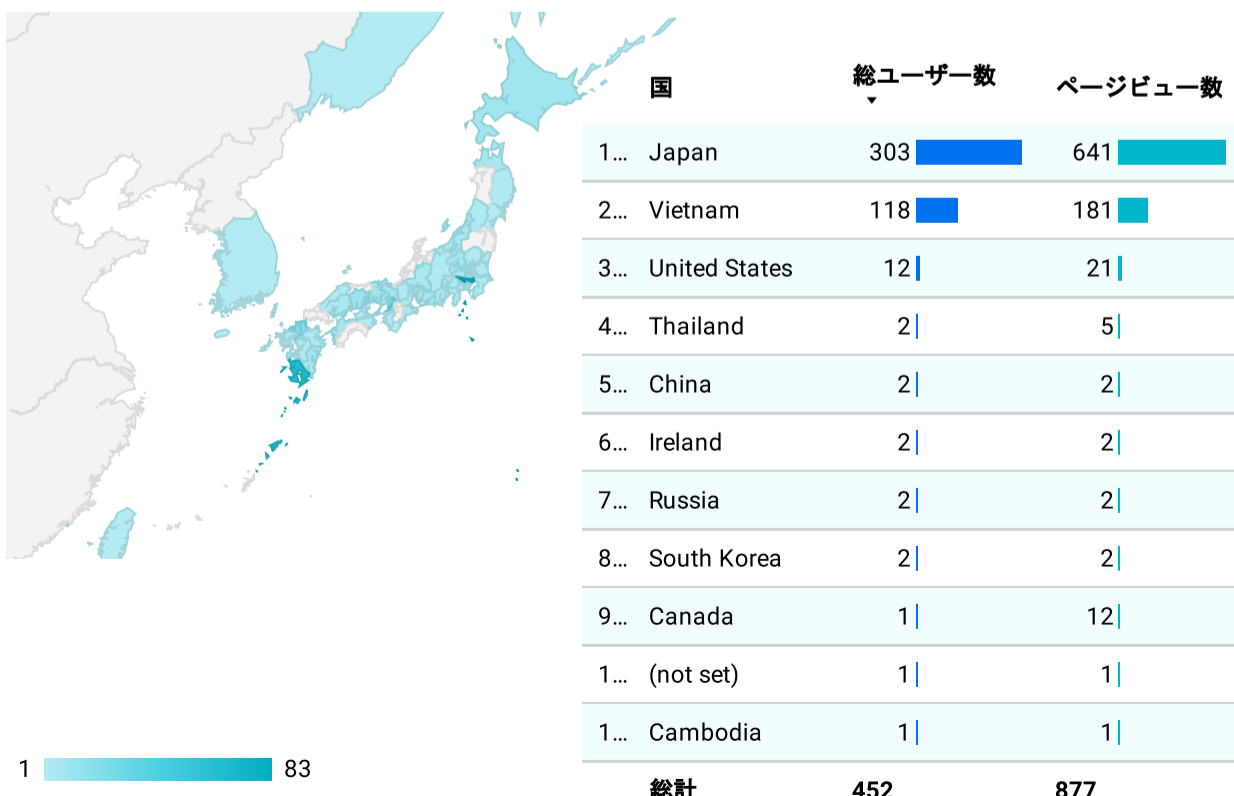

平均エンゲージメント時間

人気ページランキング

Table with 2 columns: Page Title (ページタイトル) and Page Views (ページビュー). Lists top 15 pages.

検索キーワード

Table with 2 columns: Search Word (検索ワード) and Clicks (クリック数). Lists top 15 search terms.

アクセス地域

年齢 x 性別

流入経路

デバイス カテゴリ

年齢

地域

2025/04/01 - 2025/04/30

テキストやURLでページを絞り込みます

App version

年齢

地域

2025/04/01 - 2025/04/30

テキストやURLでページを絞り込みます

イベント名

次と等しい 値を入力

閲覧開始ページランキング