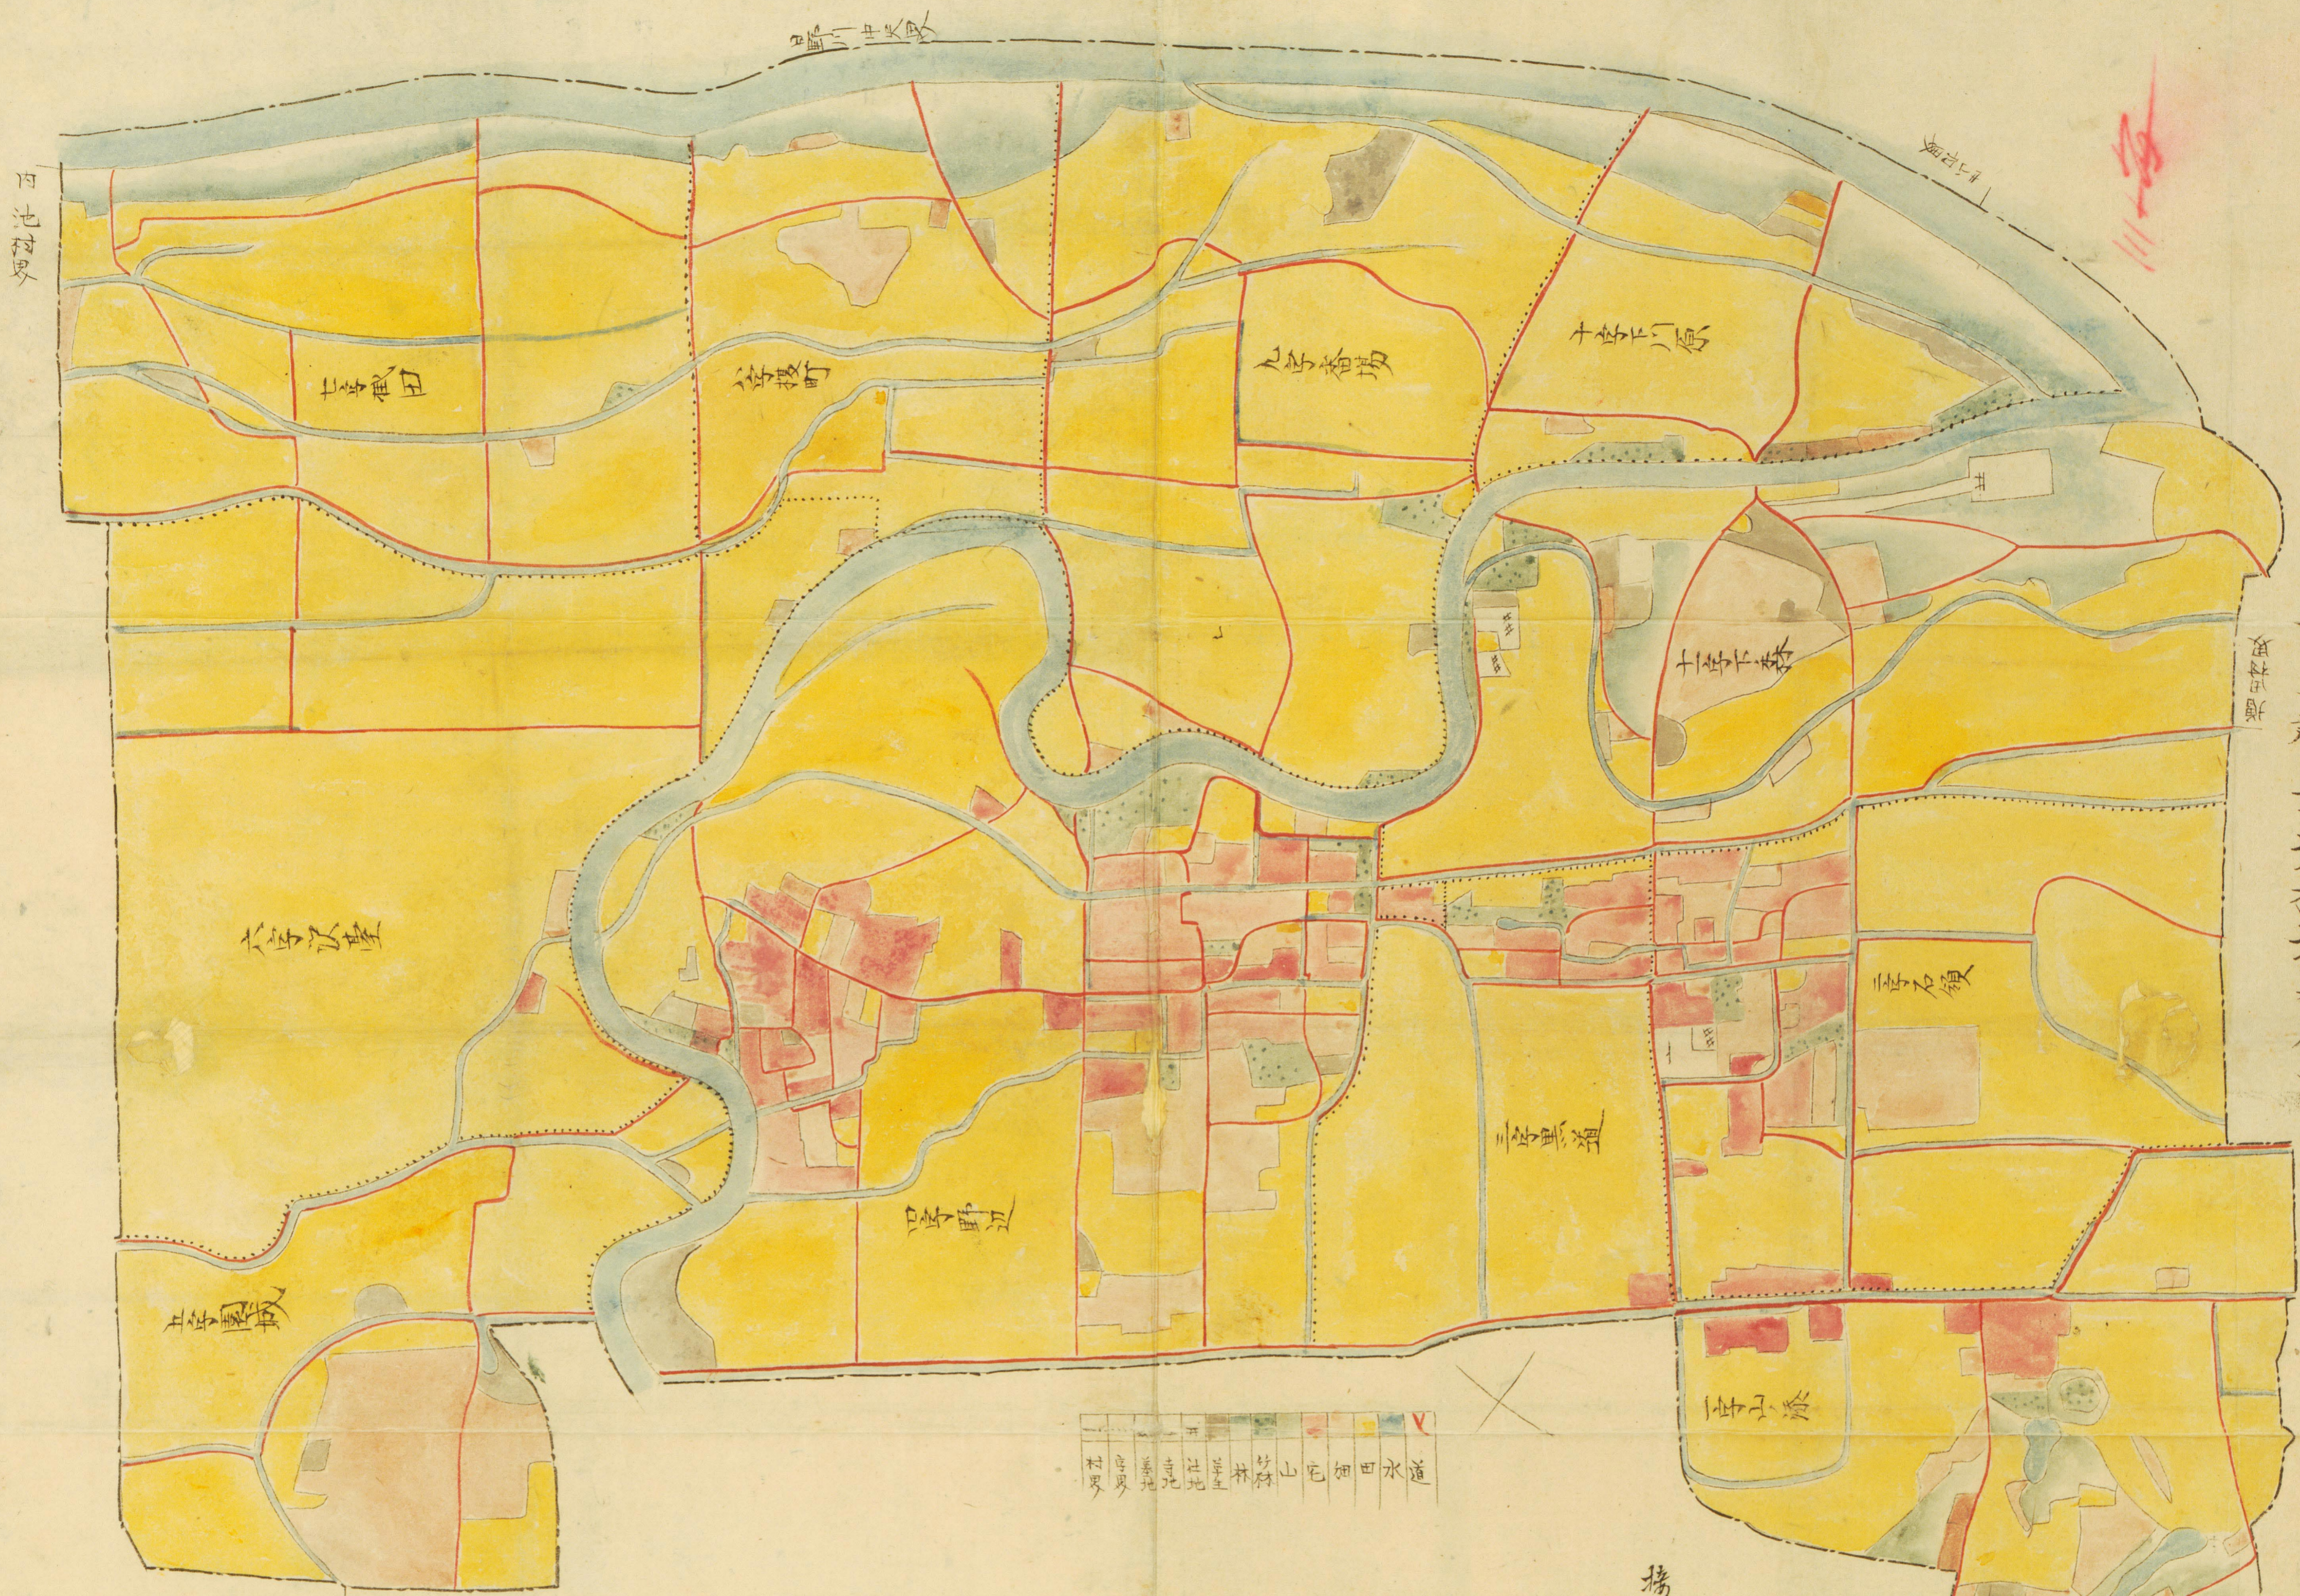

浦生郡三坪村地籍全圖

水田	田	畑	山林	池	川	堤	橋	塚	寺	神社	町	村	庄	領	園	山
----	---	---	----	---	---	---	---	---	---	----	---	---	---	---	---	---

浦生郡三坪村

編代東 太郎 長
全 新海 庄 八

橋領地
浦生郡三坪村

編代戸田重正 門
全 戸田 岩 庄 七

全 神小谷村
編代山幸佑 太 庄 六

全 神内池村
編代大澤 庄 五

全 神内池村
編代大澤 庄 五

全 神内池村
編代大澤 庄 五

全 神内池村
編代大澤 庄 五

全 神内池村
編代大澤 庄 五

全 神内池村
編代大澤 庄 五

全 神内池村
編代大澤 庄 五

全 神内池村
編代大澤 庄 五

全 神内池村
編代大澤 庄 五

全 神内池村
編代大澤 庄 五

右村
全 戸長岡田武平
岡田武平

右村
全 戸長岡田武平
岡田武平

右村
全 戸長岡田武平
岡田武平

右村
全 戸長岡田武平
岡田武平

右村
全 戸長岡田武平
岡田武平

右村
全 戸長岡田武平
岡田武平

右村
全 戸長岡田武平
岡田武平