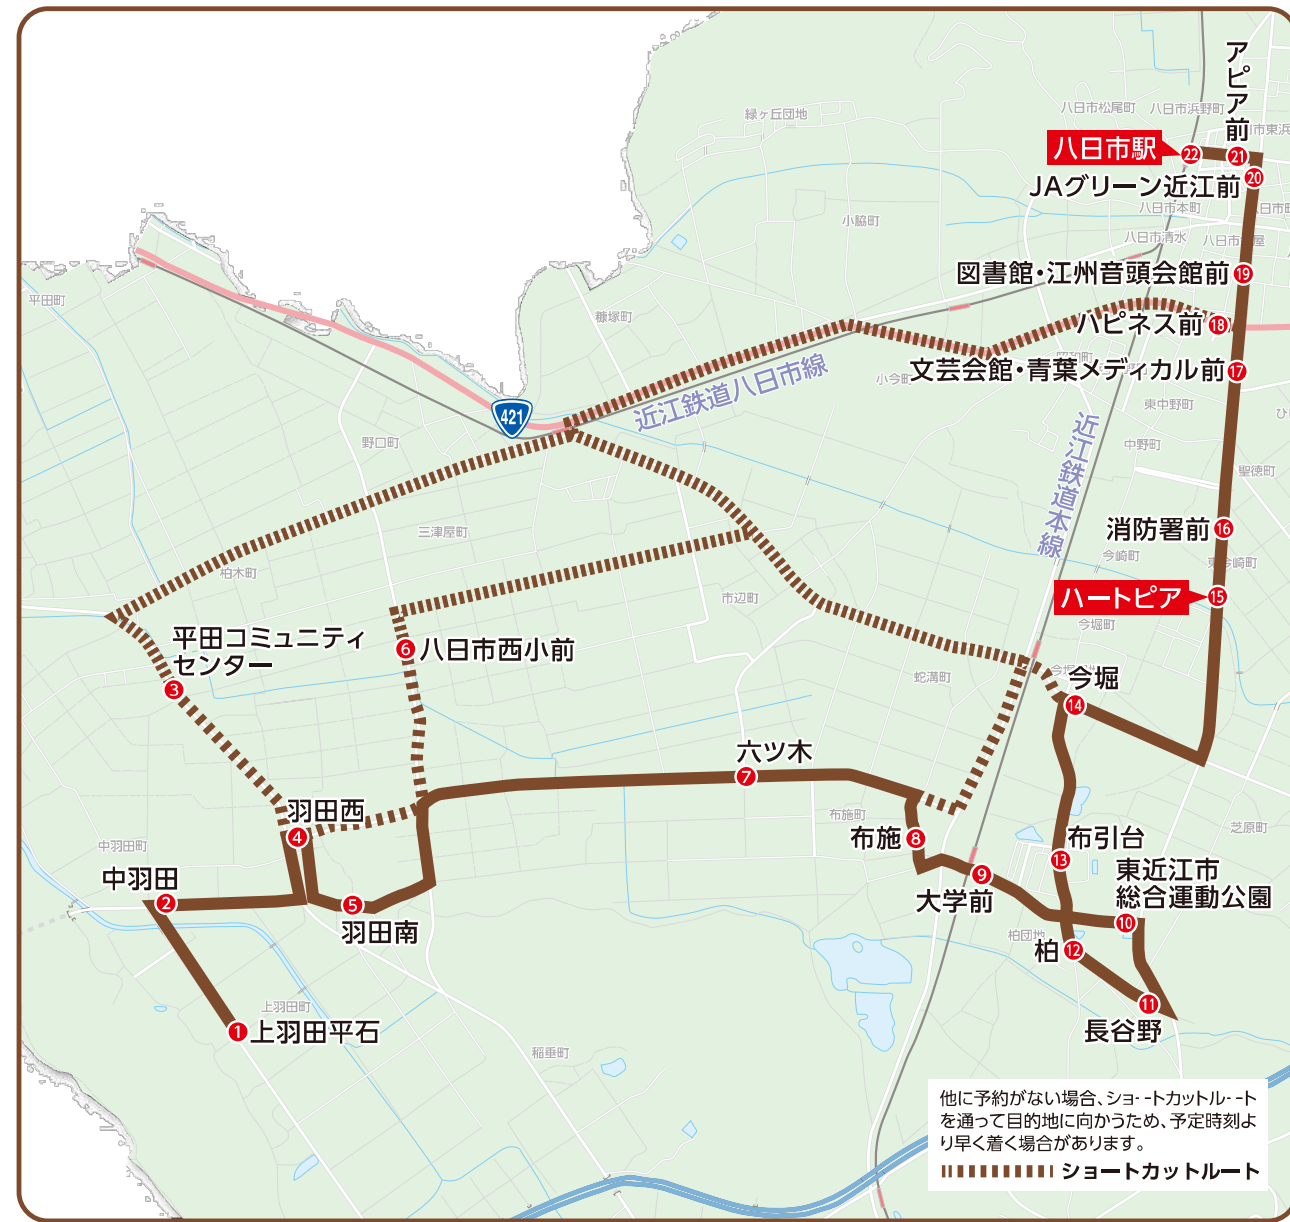

# 平田線

上羽田平石 ⇄ ハートピア ⇄ 八日市駅

●●●●● で表記しているバス停で乗り継ぎ整理券を発行いたします。  
 詳しくはP2をご覧ください。

保健子育て複合施設ハピネス

18 ハピネス前下車

東近江市総合運動公園

10 東近江市総合運動公園

八日市図書館

19 図書館・江州音頭会館前下車

## 予約制乗合タクシー ちよこっとタクシー

上羽田平石 ⇒ ハートピア ⇒ 八日市駅

予約時間	前日まで	9:00まで	10:00まで	11:00まで	13:00まで	14:00まで	15:00まで	16:00まで	18:00まで
停留所名	①	④	⑥	⑧	⑩	⑫	⑭	⑯	⑱
1 上羽田平石	7:40	9:30	10:30	11:30	13:30	14:30	15:30	16:30	18:30
2 中羽田	7:42	9:32	10:32	11:32	13:32	14:32	15:32	16:32	18:32
3 平田コミュニティセンター	↓	9:36	10:36	11:36	13:36	14:36	15:36	16:36	18:36
4 羽田西	7:44	9:38	10:38	11:38	13:38	14:38	15:38	16:38	18:38
5 羽田南	7:44	9:38	10:38	11:38	13:38	14:38	15:38	16:38	18:38
6 八日市西小前	7:46	↓	↓	↓	↓	↓	↓	↓	↓
7 六ツ木	7:47	9:39	10:39	11:39	13:39	14:39	15:39	16:39	18:39
8 布施	7:49	9:41	10:41	11:41	13:41	14:41	15:41	16:41	18:41
9 大学前	7:50	9:42	10:42	11:42	13:42	14:42	15:42	16:42	18:42
10 東近江市総合運動公園	7:52	9:44	10:44	11:44	13:44	14:44	15:44	16:44	18:44
11 長谷野	7:53	9:45	10:45	11:45	13:45	14:45	15:45	16:45	18:45
12 柏	7:54	9:46	10:46	11:46	13:46	14:46	15:46	16:46	18:46
13 布引台	7:55	9:47	10:47	11:47	13:47	14:47	15:47	16:47	18:47
14 今堀	7:56	9:48	10:48	11:48	13:48	14:48	15:48	16:48	18:48
15 ハートピア	7:59	9:53	10:53	11:53	13:53	14:53	15:53	16:53	18:53
16 消防署前	7:59	9:53	10:53	11:53	13:53	14:53	15:53	16:53	18:53
17 文芸会館・青葉メディカル前	8:01	9:55	10:55	11:55	13:55	14:55	15:55	16:55	18:55
18 ハピネス前	8:02	9:56	10:56	11:56	13:56	14:56	15:56	16:56	18:56
19 図書館・江州音頭会館前	8:02	9:56	10:56	11:56	13:56	14:56	15:56	16:56	18:56
20 JAグリーン近江前	8:03	9:57	10:57	11:57	13:57	14:57	15:57	16:57	18:57
21 アピア前	8:04	9:58	10:58	11:58	13:58	14:58	15:58	16:58	18:58
22 八日市駅	8:04	9:58	10:58	11:58	13:58	14:58	15:58	16:58	18:58

ちよこっとタクシーは

近江タクシー(株)湖東営業所へ予約してください。  
 ☎ 0120-17-2510 [予約時間:6:00~22:00]

1 事前の電話予約  
 「ちよこっとタクシーお願いします」  
 ・路線名 ・時刻 ・停留所 ・お名前 ・人数

2 予約した停留所へ  
 ※乗り合わせですので目的地への到着時間は予約状況によって変わります。  
 ※予約を取り消される時は、速やかにご連絡ください。