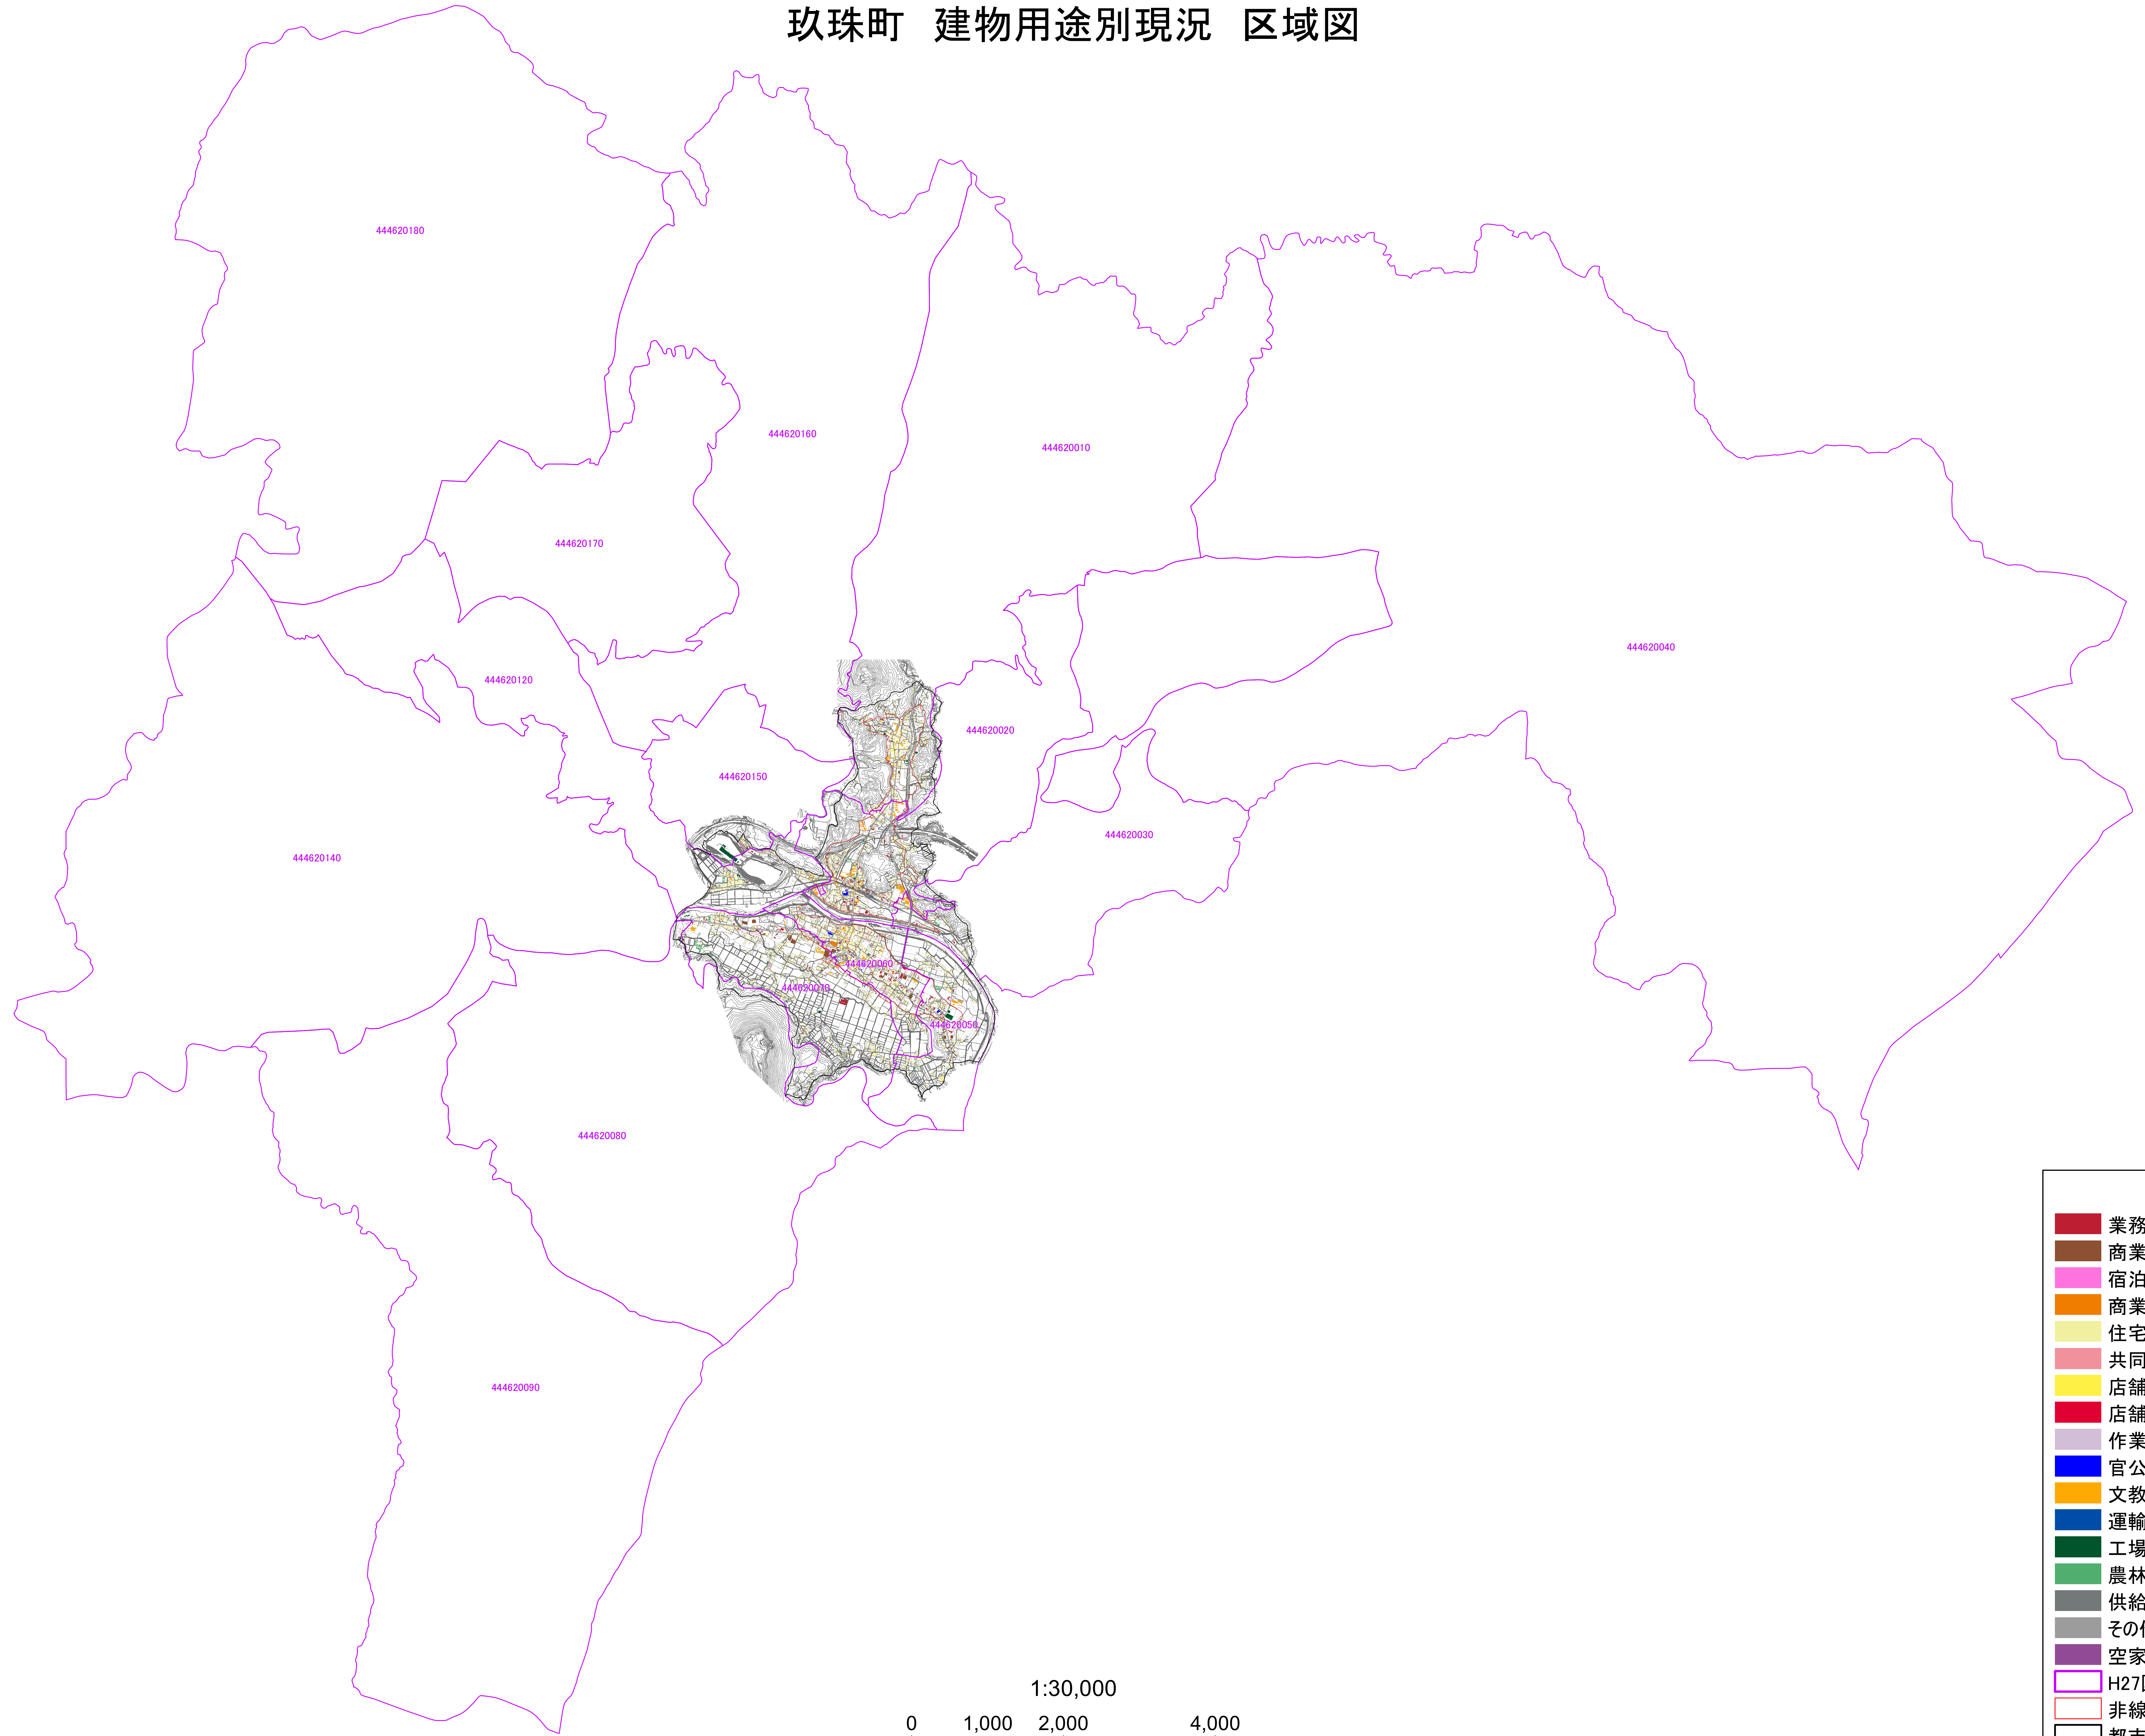

玖珠町 建物用途別現況 区域図

- 凡 例
- 業務施設
 - 商業施設
 - 宿泊施設
 - 商業系用途複合施設
 - 住宅
 - 共同住宅
 - 店舗等併用住宅
 - 店舗等併用共同住宅
 - 作業所併用住宅
 - 官公庁施設
 - 文教厚生施設
 - 運輸倉庫施設
 - 工場
 - 農林漁業用施設
 - 供給処理施設
 - その他
 - 空家
 - H27国勢調査小地域界
 - 非線引き用途地域
 - 都市計画区域