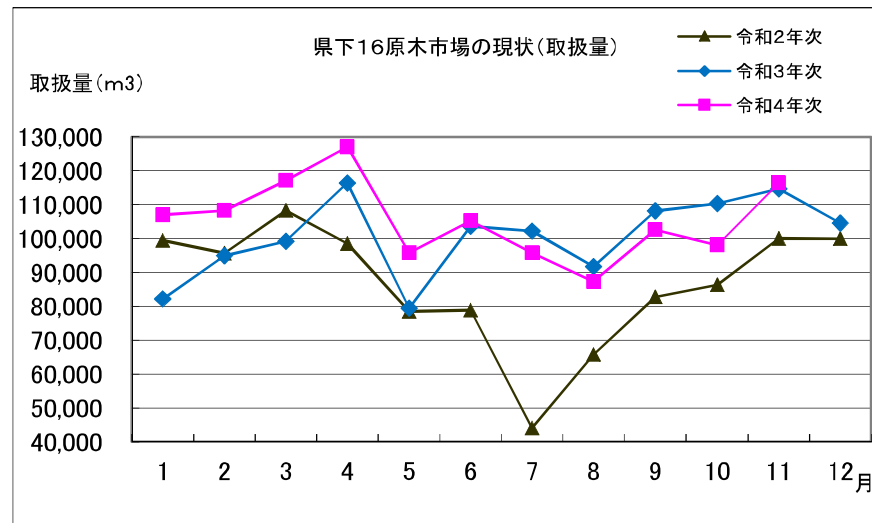

1, 原木市場の現状(全体)

単位:m3、円

月	令和2年次		令和3年次		令和4年次	
	取扱量	平均単価	取扱量	平均単価	取扱量	平均単価
1	99,413	10,585	82,202	11,333	107,036	13,664
2	95,672	10,359	94,926	11,486	108,205	14,046
3	108,232	9,834	99,206	11,606	117,107	13,689
4	98,502	9,228	116,381	12,126	127,050	13,707
5	78,521	9,061	79,437	14,013	95,725	13,340
6	78,907	8,722	103,624	17,591	105,204	13,182
7	44,091	9,375	102,215	17,648	95,816	12,664
8	65,736	10,543	91,707	15,768	87,338	12,758
9	82,713	10,663	108,102	15,097	102,611	13,157
10	86,316	11,408	110,266	14,896	98,077	13,355
11	100,050	11,544	114,678	14,335	116,309	13,462
12	99,948	11,090	104,599	13,774		
計	1,038,101	10,261	1,207,344	14,188	1,160,479	13,394

2, 原木市場の現状(スギ)

単位:m3、円

月	令和2年次		令和3年次		令和4年次	
	取扱量	平均単価	取扱量	平均単価	取扱量	平均単価
1	83,404	9,954	67,547	10,547	91,681	12,641
2	79,937	9,785	78,431	10,767	89,379	13,005
3	91,800	9,297	80,344	10,794	98,701	12,789
4	81,712	8,711	98,039	11,403	109,463	13,002
5	62,514	8,637	65,751	13,110	82,257	12,532
6	63,879	8,382	85,278	16,609	89,706	12,387
7	37,278	9,118	84,789	16,216	82,112	12,093
8	57,212	10,297	76,280	14,376	75,530	12,371
9	69,273	10,071	88,793	13,737	85,904	12,661
10	70,674	10,567	93,183	13,564	85,201	13,026
11	81,742	10,676	95,306	12,844	99,886	12,880
12	83,645	10,402	87,994	12,410		
計	863,070	9,697	1,001,735	13,069	989,820	12,689

3, 原木市場の現状(ヒノキ)

単位:m3、円

月	令和2年次		令和3年次		令和4年次	
	取扱量	平均単価	取扱量	平均単価	取扱量	平均単価
1	14,991	14,047	12,934	15,559	14,291	20,528
2	14,531	13,727	15,002	15,484	17,301	19,929
3	15,350	13,075	17,512	15,506	17,080	19,228
4	15,704	12,133	16,992	16,532	15,891	19,029
5	14,560	11,101	12,181	19,248	12,170	19,252
6	13,994	10,413	17,031	23,135	14,084	18,823
7	6,339	11,071	16,195	25,760	12,802	16,644
8	7,995	12,533	14,500	23,498	10,512	16,117
9	12,463	14,101	17,980	22,239	15,034	16,506
10	14,923	15,610	15,651	23,357	11,524	16,359
11	17,167	15,939	18,161	22,491	14,704	17,715
12	14,920	15,296	15,168	22,300		
計	162,938	13,438	189,308	20,519	155,392	18,327