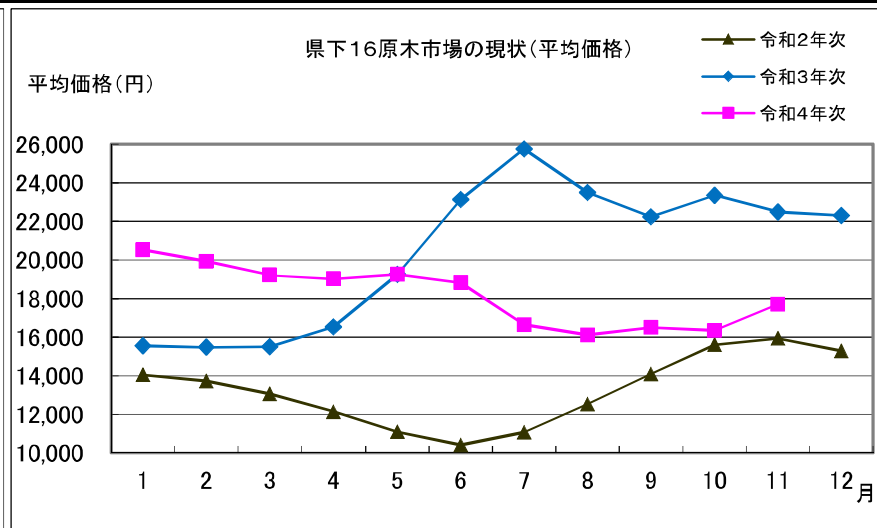

1, 原木市場の現状(全体)

単位:m3、円

月	令和2年次		令和3年次		令和4年次	
	取扱量	平均単価	取扱量	平均単価	取扱量	平均単価
1	99,413	10,585	82,202	11,333	107,036	13,664
2	95,672	10,359	94,926	11,486	108,205	14,046
3	108,232	9,834	99,206	11,606	117,107	13,689
4	98,502	9,228	116,381	12,126	127,050	13,707
5	78,521	9,061	79,437	14,013	95,725	13,340
6	78,907	8,722	103,624	17,591	105,204	13,182
7	44,091	9,375	102,215	17,648	95,816	12,664
8	65,736	10,543	91,707	15,768	87,338	12,758
9	82,713	10,663	108,102	15,097	102,611	13,157
10	86,316	11,408	110,266	14,896	98,077	13,355
11	100,050	11,544	114,678	14,335	116,309	13,462
12	99,948	11,090	104,599	13,774		
計	1,038,101	10,261	1,207,344	14,188	1,160,479	13,394

2, 原木市場の現状(スギ)

単位:m3、円

月	令和2年次		令和3年次		令和4年次	
	取扱量	平均単価	取扱量	平均単価	取扱量	平均単価
1	83,404	9,954	67,547	10,547	91,681	12,641
2	79,937	9,785	78,431	10,767	89,379	13,005
3	91,800	9,297	80,344	10,794	98,701	12,789
4	81,712	8,711	98,039	11,403	109,463	13,002
5	62,514	8,637	65,751	13,110	82,257	12,532
6	63,879	8,382	85,278	16,609	89,706	12,387
7	37,278	9,118	84,789	16,216	82,112	12,093
8	57,212	10,297	76,280	14,376	75,530	12,371
9	69,273	10,071	88,793	13,737	85,904	12,661
10	70,674	10,567	93,183	13,564	85,201	13,026
11	81,742	10,676	95,306	12,844	99,886	12,880
12	83,645	10,402	87,994	12,410		
計	863,070	9,697	1,001,735	13,069	989,820	12,689

3, 原木市場の現状(ヒノキ)

単位:m3、円

月	令和2年次		令和3年次		令和4年次	
	取扱量	平均単価	取扱量	平均単価	取扱量	平均単価
1	14,991	14,047	12,934	15,559	14,291	20,528
2	14,531	13,727	15,002	15,484	17,301	19,929
3	15,350	13,075	17,512	15,506	17,080	19,228
4	15,704	12,133	16,992	16,532	15,891	19,029
5	14,560	11,101	12,181	19,248	12,170	19,252
6	13,994	10,413	17,031	23,135	14,084	18,823
7	6,339	11,071	16,195	25,760	12,802	16,644
8	7,995	12,533	14,500	23,498	10,512	16,117
9	12,463	14,101	17,980	22,239	15,034	16,506
10	14,923	15,610	15,651	23,357	11,524	16,359
11	17,167	15,939	18,161	22,491	14,704	17,715
12	14,920	15,296	15,168	22,300		
計	162,938	13,438	189,308	20,519	155,392	18,327