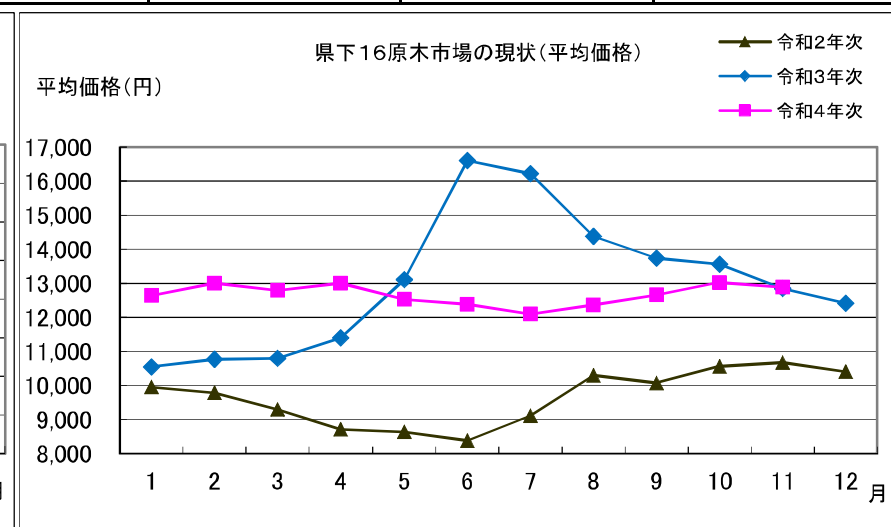

1, 原木市場の現状(全体)

単位:m3、円

月	令和2年次		令和3年次		令和4年次	
	取扱量	平均単価	取扱量	平均単価	取扱量	平均単価
1	99,413	10,585	82,202	11,333	107,036	13,664
2	95,672	10,359	94,926	11,486	108,205	14,046
3	108,232	9,834	99,206	11,606	117,107	13,689
4	98,502	9,228	116,381	12,126	127,050	13,707
5	78,521	9,061	79,437	14,013	95,725	13,340
6	78,907	8,722	103,624	17,591	105,204	13,182
7	44,091	9,375	102,215	17,648	95,816	12,664
8	65,736	10,543	91,707	15,768	87,338	12,758
9	82,713	10,663	108,102	15,097	102,611	13,157
10	86,316	11,408	110,266	14,896	98,077	13,355
11	100,050	11,544	114,678	14,335	116,309	13,462
12	99,948	11,090	104,599	13,774		
計	1,038,101	10,261	1,207,344	14,188	1,160,479	13,394

2, 原木市場の現状(スギ)

単位:m3、円

月	令和2年次		令和3年次		令和4年次	
	取扱量	平均単価	取扱量	平均単価	取扱量	平均単価
1	83,404	9,954	67,547	10,547	91,681	12,641
2	79,937	9,785	78,431	10,767	89,379	13,005
3	91,800	9,297	80,344	10,794	98,701	12,789
4	81,712	8,711	98,039	11,403	109,463	13,002
5	62,514	8,637	65,751	13,110	82,257	12,532
6	63,879	8,382	85,278	16,609	89,706	12,387
7	37,278	9,118	84,789	16,216	82,112	12,093
8	57,212	10,297	76,280	14,376	75,530	12,371
9	69,273	10,071	88,793	13,737	85,904	12,661
10	70,674	10,567	93,183	13,564	85,201	13,026
11	81,742	10,676	95,306	12,844	99,886	12,880
12	83,645	10,402	87,994	12,410		
計	863,070	9,697	1,001,735	13,069	989,820	12,689

3, 原木市場の現状(ヒノキ)

単位:m3、円

月	令和2年次		令和3年次		令和4年次	
	取扱量	平均単価	取扱量	平均単価	取扱量	平均単価
1	14,991	14,047	12,934	15,559	14,291	20,528
2	14,531	13,727	15,002	15,484	17,301	19,929
3	15,350	13,075	17,512	15,506	17,080	19,228
4	15,704	12,133	16,992	16,532	15,891	19,029
5	14,560	11,101	12,181	19,248	12,170	19,252
6	13,994	10,413	17,031	23,135	14,084	18,823
7	6,339	11,071	16,195	25,760	12,802	16,644
8	7,995	12,533	14,500	23,498	10,512	16,117
9	12,463	14,101	17,980	22,239	15,034	16,506
10	14,923	15,610	15,651	23,357	11,524	16,359
11	17,167	15,939	18,161	22,491	14,704	17,715
12	14,920	15,296	15,168	22,300		
計	162,938	13,438	189,308	20,519	155,392	18,327