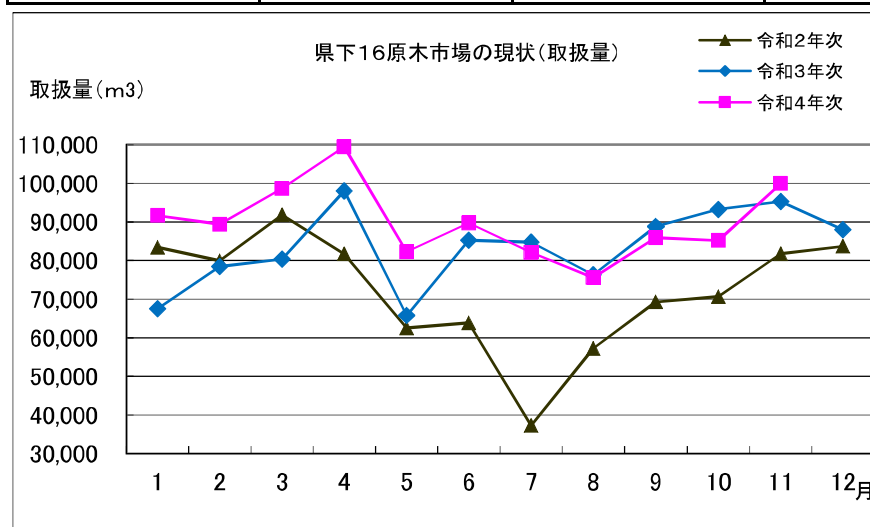

1, 原木市場の現状(全体)

単位:m3、円

月	令和2年次		令和3年次		令和4年次	
	取扱量	平均単価	取扱量	平均単価	取扱量	平均単価
1	99,413	10,585	82,202	11,333	107,036	13,664
2	95,672	10,359	94,926	11,486	108,205	14,046
3	108,232	9,834	99,206	11,606	117,107	13,689
4	98,502	9,228	116,381	12,126	127,050	13,707
5	78,521	9,061	79,437	14,013	95,725	13,340
6	78,907	8,722	103,624	17,591	105,204	13,182
7	44,091	9,375	102,215	17,648	95,816	12,664
8	65,736	10,543	91,707	15,768	87,338	12,758
9	82,713	10,663	108,102	15,097	102,611	13,157
10	86,316	11,408	110,266	14,896	98,077	13,355
11	100,050	11,544	114,678	14,335	116,309	13,462
12	99,948	11,090	104,599	13,774		
計	1,038,101	10,261	1,207,344	14,188	1,160,479	13,394

2, 原木市場の現状(スギ)

単位:m3、円

月	令和2年次		令和3年次		令和4年次	
	取扱量	平均単価	取扱量	平均単価	取扱量	平均単価
1	83,404	9,954	67,547	10,547	91,681	12,641
2	79,937	9,785	78,431	10,767	89,379	13,005
3	91,800	9,297	80,344	10,794	98,701	12,789
4	81,712	8,711	98,039	11,403	109,463	13,002
5	62,514	8,637	65,751	13,110	82,257	12,532
6	63,879	8,382	85,278	16,609	89,706	12,387
7	37,278	9,118	84,789	16,216	82,112	12,093
8	57,212	10,297	76,280	14,376	75,530	12,371
9	69,273	10,071	88,793	13,737	85,904	12,661
10	70,674	10,567	93,183	13,564	85,201	13,026
11	81,742	10,676	95,306	12,844	99,886	12,880
12	83,645	10,402	87,994	12,410		
計	863,070	9,697	1,001,735	13,069	989,820	12,689

3, 原木市場の現状(ヒノキ)

単位:m3、円

月	令和2年次		令和3年次		令和4年次	
	取扱量	平均単価	取扱量	平均単価	取扱量	平均単価
1	14,991	14,047	12,934	15,559	14,291	20,528
2	14,531	13,727	15,002	15,484	17,301	19,929
3	15,350	13,075	17,512	15,506	17,080	19,228
4	15,704	12,133	16,992	16,532	15,891	19,029
5	14,560	11,101	12,181	19,248	12,170	19,252
6	13,994	10,413	17,031	23,135	14,084	18,823
7	6,339	11,071	16,195	25,760	12,802	16,644
8	7,995	12,533	14,500	23,498	10,512	16,117
9	12,463	14,101	17,980	22,239	15,034	16,506
10	14,923	15,610	15,651	23,357	11,524	16,359
11	17,167	15,939	18,161	22,491	14,704	17,715
12	14,920	15,296	15,168	22,300		
計	162,938	13,438	189,308	20,519	155,392	18,327