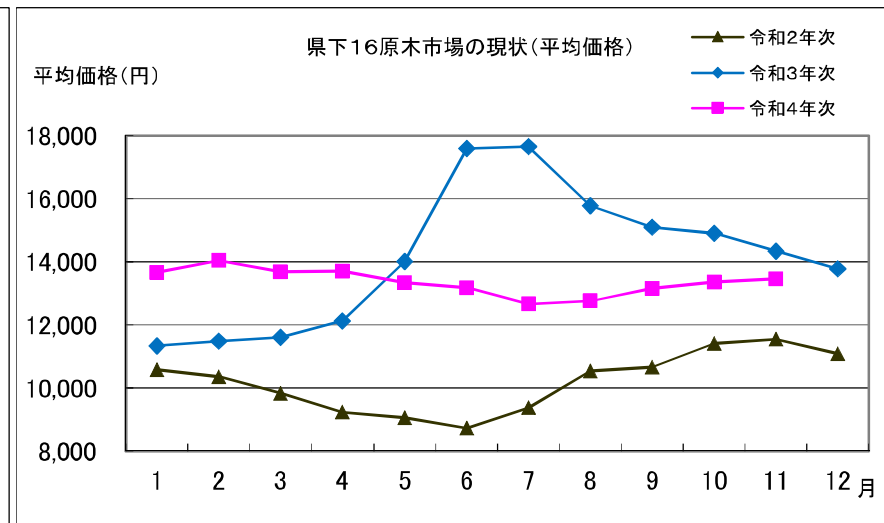

1, 原木市場の現状(全体)

単位:m3、円

月	令和2年次		令和3年次		令和4年次	
	取扱量	平均単価	取扱量	平均単価	取扱量	平均単価
1	99,413	10,585	82,202	11,333	107,036	13,664
2	95,672	10,359	94,926	11,486	108,205	14,046
3	108,232	9,834	99,206	11,606	117,107	13,689
4	98,502	9,228	116,381	12,126	127,050	13,707
5	78,521	9,061	79,437	14,013	95,725	13,340
6	78,907	8,722	103,624	17,591	105,204	13,182
7	44,091	9,375	102,215	17,648	95,816	12,664
8	65,736	10,543	91,707	15,768	87,338	12,758
9	82,713	10,663	108,102	15,097	102,611	13,157
10	86,316	11,408	110,266	14,896	98,077	13,355
11	100,050	11,544	114,678	14,335	116,309	13,462
12	99,948	11,090	104,599	13,774		
計	1,038,101	10,261	1,207,344	14,188	1,160,479	13,394

2, 原木市場の現状(スギ)

単位:m3、円

月	令和2年次		令和3年次		令和4年次	
	取扱量	平均単価	取扱量	平均単価	取扱量	平均単価
1	83,404	9,954	67,547	10,547	91,681	12,641
2	79,937	9,785	78,431	10,767	89,379	13,005
3	91,800	9,297	80,344	10,794	98,701	12,789
4	81,712	8,711	98,039	11,403	109,463	13,002
5	62,514	8,637	65,751	13,110	82,257	12,532
6	63,879	8,382	85,278	16,609	89,706	12,387
7	37,278	9,118	84,789	16,216	82,112	12,093
8	57,212	10,297	76,280	14,376	75,530	12,371
9	69,273	10,071	88,793	13,737	85,904	12,661
10	70,674	10,567	93,183	13,564	85,201	13,026
11	81,742	10,676	95,306	12,844	99,886	12,880
12	83,645	10,402	87,994	12,410		
計	863,070	9,697	1,001,735	13,069	989,820	12,689

3, 原木市場の現状(ヒノキ)

単位:m3、円

月	令和2年次		令和3年次		令和4年次	
	取扱量	平均単価	取扱量	平均単価	取扱量	平均単価
1	14,991	14,047	12,934	15,559	14,291	20,528
2	14,531	13,727	15,002	15,484	17,301	19,929
3	15,350	13,075	17,512	15,506	17,080	19,228
4	15,704	12,133	16,992	16,532	15,891	19,029
5	14,560	11,101	12,181	19,248	12,170	19,252
6	13,994	10,413	17,031	23,135	14,084	18,823
7	6,339	11,071	16,195	25,760	12,802	16,644
8	7,995	12,533	14,500	23,498	10,512	16,117
9	12,463	14,101	17,980	22,239	15,034	16,506
10	14,923	15,610	15,651	23,357	11,524	16,359
11	17,167	15,939	18,161	22,491	14,704	17,715
12	14,920	15,296	15,168	22,300		
計	162,938	13,438	189,308	20,519	155,392	18,327