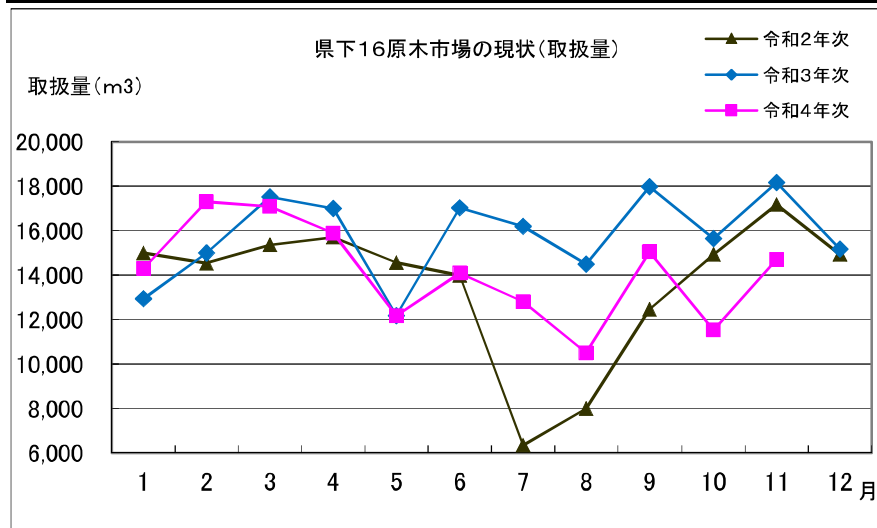

1, 原木市場の現状(全体)

単位:m3、円

月	令和2年次		令和3年次		令和4年次	
	取扱量	平均単価	取扱量	平均単価	取扱量	平均単価
1	99,413	10,585	82,202	11,333	107,036	13,664
2	95,672	10,359	94,926	11,486	108,205	14,046
3	108,232	9,834	99,206	11,606	117,107	13,689
4	98,502	9,228	116,381	12,126	127,050	13,707
5	78,521	9,061	79,437	14,013	95,725	13,340
6	78,907	8,722	103,624	17,591	105,204	13,182
7	44,091	9,375	102,215	17,648	95,816	12,664
8	65,736	10,543	91,707	15,768	87,338	12,758
9	82,713	10,663	108,102	15,097	102,611	13,157
10	86,316	11,408	110,266	14,896	98,077	13,355
11	100,050	11,544	114,678	14,335	116,309	13,462
12	99,948	11,090	104,599	13,774		
計	1,038,101	10,261	1,207,344	14,188	1,160,479	13,394

2, 原木市場の現状(スギ)

単位:m3、円

月	令和2年次		令和3年次		令和4年次	
	取扱量	平均単価	取扱量	平均単価	取扱量	平均単価
1	83,404	9,954	67,547	10,547	91,681	12,641
2	79,937	9,785	78,431	10,767	89,379	13,005
3	91,800	9,297	80,344	10,794	98,701	12,789
4	81,712	8,711	98,039	11,403	109,463	13,002
5	62,514	8,637	65,751	13,110	82,257	12,532
6	63,879	8,382	85,278	16,609	89,706	12,387
7	37,278	9,118	84,789	16,216	82,112	12,093
8	57,212	10,297	76,280	14,376	75,530	12,371
9	69,273	10,071	88,793	13,737	85,904	12,661
10	70,674	10,567	93,183	13,564	85,201	13,026
11	81,742	10,676	95,306	12,844	99,886	12,880
12	83,645	10,402	87,994	12,410		
計	863,070	9,697	1,001,735	13,069	989,820	12,689

3, 原木市場の現状(ヒノキ)

単位:m3、円

月	令和2年次		令和3年次		令和4年次	
	取扱量	平均単価	取扱量	平均単価	取扱量	平均単価
1	14,991	14,047	12,934	15,559	14,291	20,528
2	14,531	13,727	15,002	15,484	17,301	19,929
3	15,350	13,075	17,512	15,506	17,080	19,228
4	15,704	12,133	16,992	16,532	15,891	19,029
5	14,560	11,101	12,181	19,248	12,170	19,252
6	13,994	10,413	17,031	23,135	14,084	18,823
7	6,339	11,071	16,195	25,760	12,802	16,644
8	7,995	12,533	14,500	23,498	10,512	16,117
9	12,463	14,101	17,980	22,239	15,034	16,506
10	14,923	15,610	15,651	23,357	11,524	16,359
11	17,167	15,939	18,161	22,491	14,704	17,715
12	14,920	15,296	15,168	22,300		
計	162,938	13,438	189,308	20,519	155,392	18,327