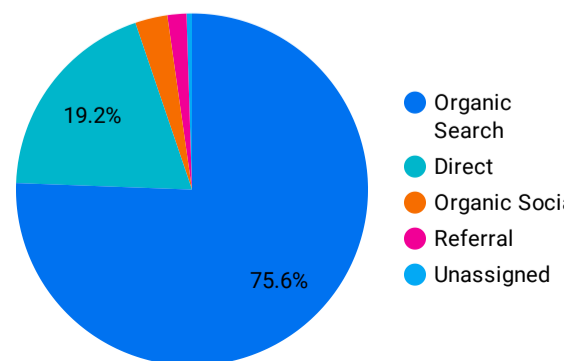

総ユーザー数
9,080
↑ 該当せず

ページビュー数
23,916
データなし

エンゲージメント率
58.65%
データなし

平均エンゲージメント時間
01:15
データなし

新規ユーザー数
8,504
データなし

リピーター
576
↑ 該当せず

ページビュー数

エンゲージメント率

平均エンゲージメント時間

人気ページランキング

ページタイトル	ページビュー
1. DISCOVER KAGOSHIMA | Official Travel Guide	2,626
2. Tourism spot | DISCOVER KAGOSHIMA | Official Travel Guide	876
3. Access to Yakushima Island | Travel Tips | DISCOVER KAGOS...	465
4. Eating and Drinking Your Way Around Kagoshima | Travel Ti...	450
5. Itineraries | DISCOVER KAGOSHIMA | Official Travel Guide	401
6. Sakurajima Island View Bus | Tourism spot | DISCOVER KAGO...	386
7. Eateries | DISCOVER KAGOSHIMA | Official Travel Guide	380
8. Events | DISCOVER KAGOSHIMA | Official Travel Guide	352
9. パンフレットのご請求 | 【公式】鹿児島県観光サイト かごし...	350
10. Destinations | DISCOVER KAGOSHIMA | Official Travel Guide	339
11. お問い合わせ | 【公式】鹿児島県観光サイト かごしまの旅	331
12. 404 Not Found.	289
13. Tenmonkan - Downtown Kagoshima | Tourism spot | DISCOV...	283
14. Experience | DISCOVER KAGOSHIMA | Official Travel Guide	281
15. Yakushima Island | Travel Tips | DISCOVER KAGOSHIMA | Offi...	263

1 - 100 / 1224

検索キーワード

検索ワード	クリック数
1. sakurajima island view bus	88
2. how to get to yakushima	54
3. ibusuki	51
4. tenmonkan	48
5. tamatebako onsen	43
6. shiroyama observatory	30
7. amami oshima	28
8. kagoshima airport	25
9. sakurajima bus	23
10. kagoshima aquarium	23
11. amami island	22
12. yakushima	21
13. tenmonkan kagoshima	21
14. kagoshima food	21
15. chiringashima	21

1 - 100 / 9513

アクセス地域

地域	総ユーザー数	ページビュー数
1... Tokyo	1,606	3,746
2... (not set)	1,414	3,999
3... Kagoshima	730	2,351
4... Osaka	285	723
5... Fukuoka	220	454
6... Florida	219	294
7... California	214	571
8... England	214	508
9... Bangkok	160	671
1... New South W...	160	389
1... Hokkaido	148	196
総計	7,158	19,048

37 1,606

1 - 50 / 50

年齢 x 性別

流入経路