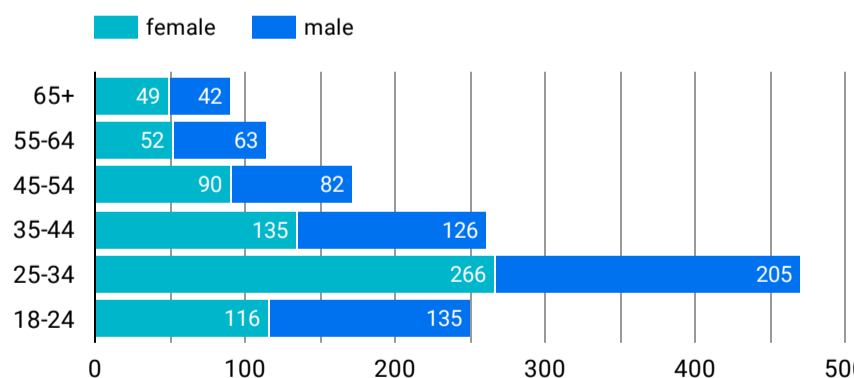

1 - 100 / 9513

アクセス地域

地域	総ユーザー数	ページビュー数
1... Tokyo	1,606	3,746
2... (not set)	1,414	3,999
3... Kagoshima	730	2,351
4... Osaka	285	723
5... Fukuoka	220	454
6... Florida	219	294
7... California	214	571
8... England	214	508
9... Bangkok	160	671
1... New South W...	160	389
1... Hokkaido	148	196
総計	7,158	19,048

37 1,606

1 - 50 / 50

年齢 x 性別

流入経路

デバイス カテゴリ

年齢

地域

2023/04/01 - 2023/04/30