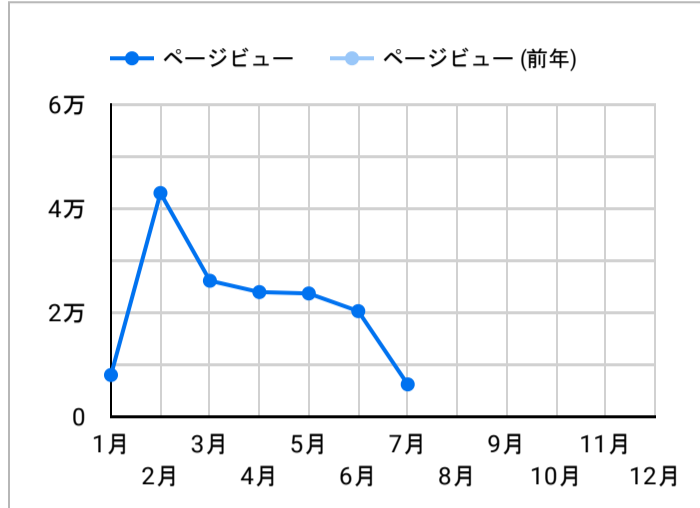

総ユーザー数
9,080
↑ 該当せず

ページビュー数
23,916
データなし

エンゲージメント率
58.65%
データなし

平均エンゲージメント時間
01:15
データなし

新規ユーザー数
8,504
データなし

リピーター
576
↑ 該当せず

ページビュー数

エンゲージメント率

平均エンゲージメント時間

人気ページランキング

ページタイトル	ページビュー
1. DISCOVER KAGOSHIMA Official Travel Guide	2,626
2. Tourism spot DISCOVER KAGOSHIMA Official Travel Guide	876
3. Access to Yakushima Island Travel Tips DISCOVER KAGOS...	465
4. Eating and Drinking Your Way Around Kagoshima Travel Ti...	450
5. Itineraries DISCOVER KAGOSHIMA Official Travel Guide	401
6. Sakurajima Island View Bus Tourism spot DISCOVER KAGO...	386
7. Eateries DISCOVER KAGOSHIMA Official Travel Guide	380
8. Events DISCOVER KAGOSHIMA Official Travel Guide	352
9. パンフレットのご請求 【公式】鹿児島県観光サイト かごし...	350
10. Destinations DISCOVER KAGOSHIMA Official Travel Guide	339
11. お問い合わせ 【公式】鹿児島県観光サイト かごしまの旅	331
12. 404 Not Found.	289
13. Tenmonkan - Downtown Kagoshima Tourism spot DISCOV...	283
14. Experience DISCOVER KAGOSHIMA Official Travel Guide	281
15. Yakushima Island Travel Tips DISCOVER KAGOSHIMA Offi...	263