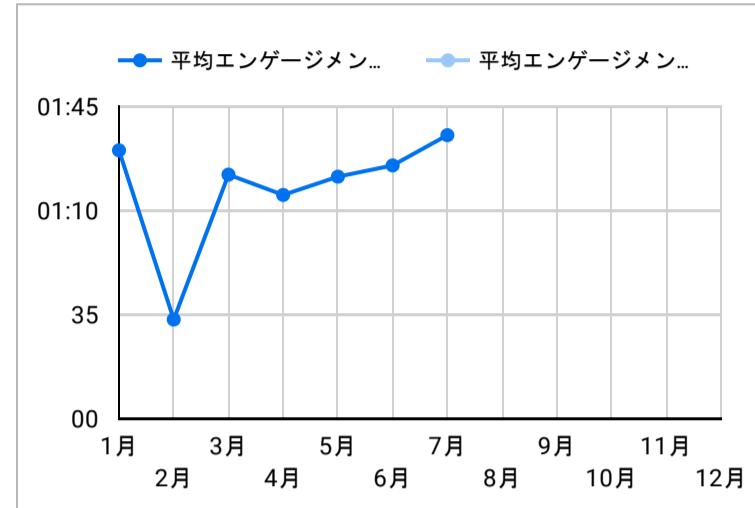

総ユーザー数
9,080
↑ 該当せず

ページビュー数
23,916
データなし

エンゲージメント率
58.65%
データなし

平均エンゲージメント時間
01:15
データなし

新規ユーザー数
8,504
データなし

リピーター
576
↑ 該当せず

ページビュー数

エンゲージメント率

平均エンゲージメント時間

人気ページランキング

ページタイトル	ページビュー
1. DISCOVER KAGOSHIMA Official Travel Guide	2,626
2. Tourism spot DISCOVER KAGOSHIMA Official Travel Guide	876
3. Access to Yakushima Island Travel Tips DISCOVER KAGOS...	465
4. Eating and Drinking Your Way Around Kagoshima Travel Ti...	450
5. Itineraries DISCOVER KAGOSHIMA Official Travel Guide	401
6. Sakurajima Island View Bus Tourism spot DISCOVER KAGO...	386
7. Eateries DISCOVER KAGOSHIMA Official Travel Guide	380
8. Events DISCOVER KAGOSHIMA Official Travel Guide	352
9. パンフレットのご請求 【公式】鹿児島県観光サイト かごし...	350
10. Destinations DISCOVER KAGOSHIMA Official Travel Guide	339
11. お問い合わせ 【公式】鹿児島県観光サイト かごしまの旅	331
12. 404 Not Found.	289
13. Tenmonkan - Downtown Kagoshima Tourism spot DISCOV...	283
14. Experience DISCOVER KAGOSHIMA Official Travel Guide	281
15. Yakushima Island Travel Tips DISCOVER KAGOSHIMA Offi...	263