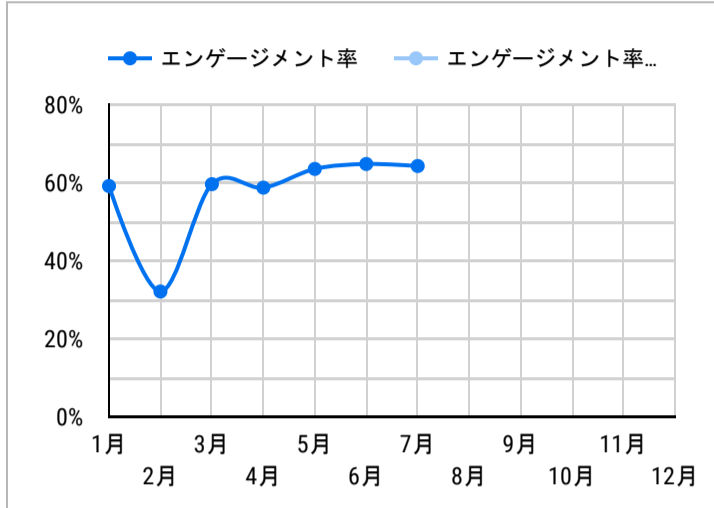

総ユーザー数
9,080
↑ 該当せず

ページビュー数
23,916
データなし

エンゲージメント率
58.65%
データなし

平均エンゲージメント時間
01:15
データなし

新規ユーザー数
8,504
データなし

リピーター
576
↑ 該当せず

ページビュー数

エンゲージメント率

平均エンゲージメント時間

人気ページランキング

ページタイトル	ページビュー
1. DISCOVER KAGOSHIMA Official Travel Guide	2,626
2. Tourism spot DISCOVER KAGOSHIMA Official Travel Guide	876
3. Access to Yakushima Island Travel Tips DISCOVER KAGOS...	465
4. Eating and Drinking Your Way Around Kagoshima Travel Ti...	450
5. Itineraries DISCOVER KAGOSHIMA Official Travel Guide	401
6. Sakurajima Island View Bus Tourism spot DISCOVER KAGO...	386
7. Eateries DISCOVER KAGOSHIMA Official Travel Guide	380
8. Events DISCOVER KAGOSHIMA Official Travel Guide	352
9. パンフレットのご請求 【公式】鹿児島県観光サイト かごし...	350
10. Destinations DISCOVER KAGOSHIMA Official Travel Guide	339
11. お問い合わせ 【公式】鹿児島県観光サイト かごしまの旅	331
12. 404 Not Found.	289
13. Tenmonkan - Downtown Kagoshima Tourism spot DISCOV...	283
14. Experience DISCOVER KAGOSHIMA Official Travel Guide	281
15. Yakushima Island Travel Tips DISCOVER KAGOSHIMA Offi...	263