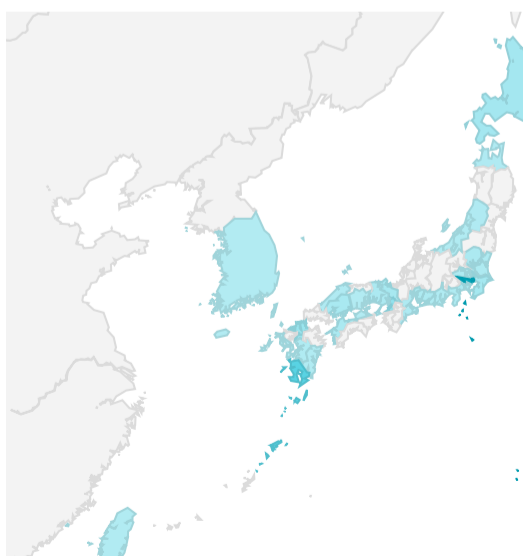

総ユーザー数
9,080
↑ 該当せず

ページビュー数
23,916
データなし

エンゲージメント率
58.65%
データなし

平均エンゲージメント時間
01:15
データなし

新規ユーザー数
8,504
データなし

リピーター
576
↑ 該当せず

ページビュー数

エンゲージメント率

平均エンゲージメント時間

人気ページランキング

ページタイトル	ページビュー
1. DISCOVER KAGOSHIMA | Official Travel Guide	2,626
2. Tourism spot | DISCOVER KAGOSHIMA | Official Travel Guide	876
3. Access to Yakushima Island | Travel Tips | DISCOVER KAGOS...	465
4. Eating and Drinking Your Way Around Kagoshima | Travel Ti...	450
5. Itineraries | DISCOVER KAGOSHIMA | Official Travel Guide	401
6. Sakurajima Island View Bus | Tourism spot | DISCOVER KAGO...	386
7. Eateries | DISCOVER KAGOSHIMA | Official Travel Guide	380
8. Events | DISCOVER KAGOSHIMA | Official Travel Guide	352
9. パンフレットのご請求 | 【公式】鹿児島県観光サイト かごし...	350
10. Destinations | DISCOVER KAGOSHIMA | Official Travel Guide	339
11. お問い合わせ | 【公式】鹿児島県観光サイト かごしまの旅	331
12. 404 Not Found.	289
13. Tenmonkan - Downtown Kagoshima | Tourism spot | DISCOV...	283
14. Experience | DISCOVER KAGOSHIMA | Official Travel Guide	281
15. Yakushima Island | Travel Tips | DISCOVER KAGOSHIMA | Offi...	263

1 - 100 / 1224

検索キーワード

検索ワード	クリック数
1. sakurajima island view bus	88
2. how to get to yakushima	54
3. ibusuki	51
4. tenmonkan	48
5. tamatebako onsen	43
6. shiroyama observatory	30
7. amami oshima	28
8. kagoshima airport	25
9. sakurajima bus	23
10. kagoshima aquarium	23
11. amami island	22
12. yakushima	21
13. tenmonkan kagoshima	21
14. kagoshima food	21
15. chiringashima	21

1 - 100 / 9513

アクセス地域

地域	総ユーザー数	ページビュー数
1... Tokyo	1,606	3,746
2... (not set)	1,414	3,999
3... Kagoshima	730	2,351
4... Osaka	285	723
5... Fukuoka	220	454
6... Florida	219	294
7... California	214	571
8... England	214	508
9... Bangkok	160	671
1... New South W...	160	389
1... Hokkaido	148	196
総計	7,158	19,048

37 1,606

1 - 50 / 50

年齢 x 性別

流入経路